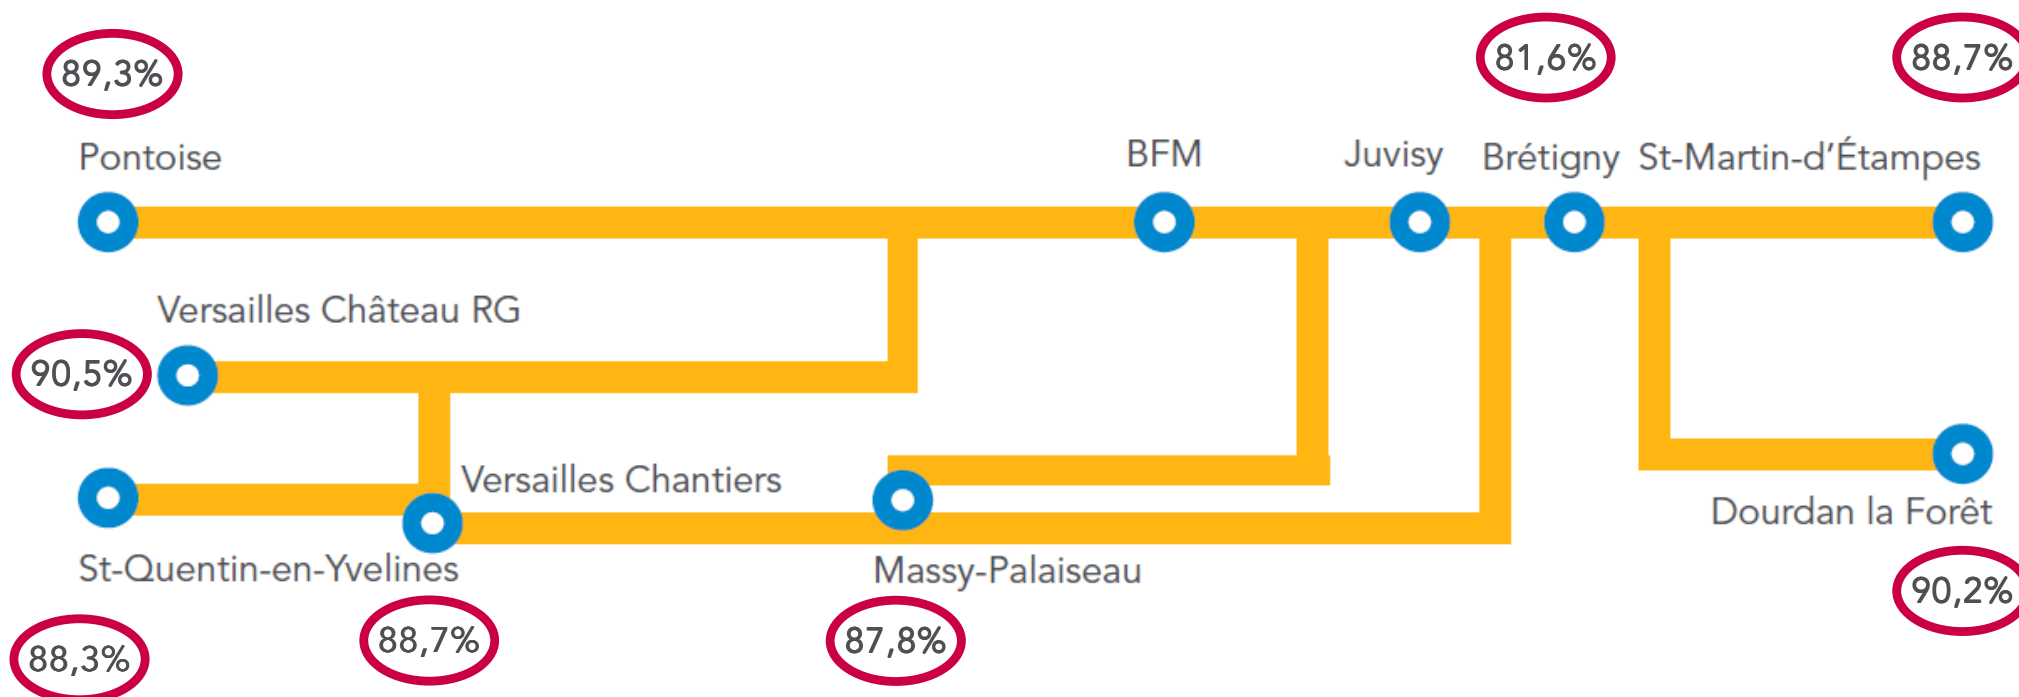

PONCTUALITE DE LA LIGNE C

AVRIL 2013

FAITS MARQUANTS DU MOIS

Mercredi 3 : Porte bloquée à Issy Val de Seine entraînant des retards pendant toute la pointe - 18 293 voyageurs retardés.

Lundi 8 : Rail cassé à Invalides - 67 676 clients retardés

Jeudi 11 : Déangement de signalisation à Austerlitz Banlieue - 58 228 clients retardés, colis suspect à Champ de Mars - 46 225 clients retardés, colis suspect à St Ouen - 33 274 clients retardés

Vendredi 19 : Incident d'alimentation électrique en gare d'Ermont à 12h40 - 58 000 clients retardés

Jeudi 25 : Rail cassé en gare de St Gratien à 7h01 - 50 251 clients retardés