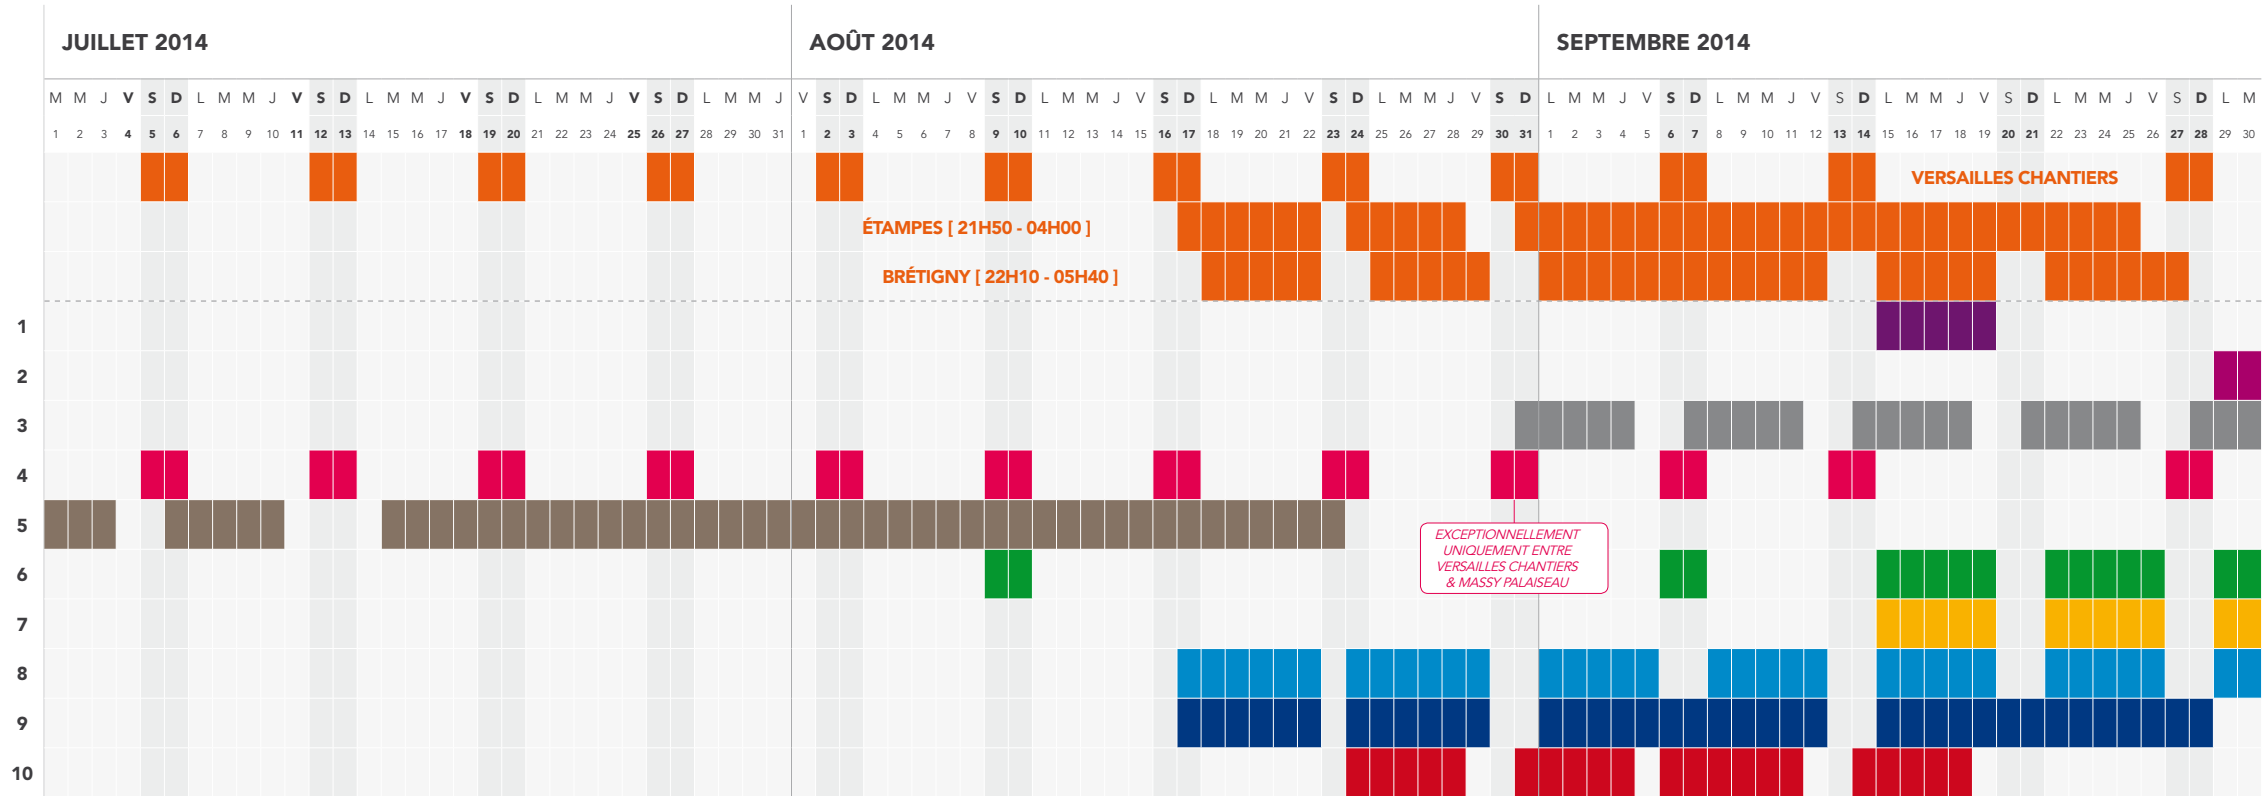

TRAVAUX 2014  
SUR LA LIGNE C  
CALENDRIER  
3<sup>ème</sup> TRIMESTRE

POUR PLUS D'INFORMATION,  
VEUILLEZ CONSULTER L'AFFICHAGE EN GARE

INFORMATIONS  
SOUS RÉSERVE DE MODIFICATIONS

1 PONTOISE / ERMONT EAUBONNE [ 23H25 - 04H35 ]

2 ST-OUEN L'AUMÔNE L. / ERMONT EAUBONNE [ 23H15 - 04H35 ]

3 VERSAILLES CHÂTEAU RIVE-G. / INVALIDES [ 23H20 - 05H05 ]

4 VIROFLAY RIVE-G. / ST-QUENTIN EN YVELINES [ WEEK-END ]

5 INVALIDES / PARIS AUSTERLITZ [ INTERRUPTION TOTALE ]