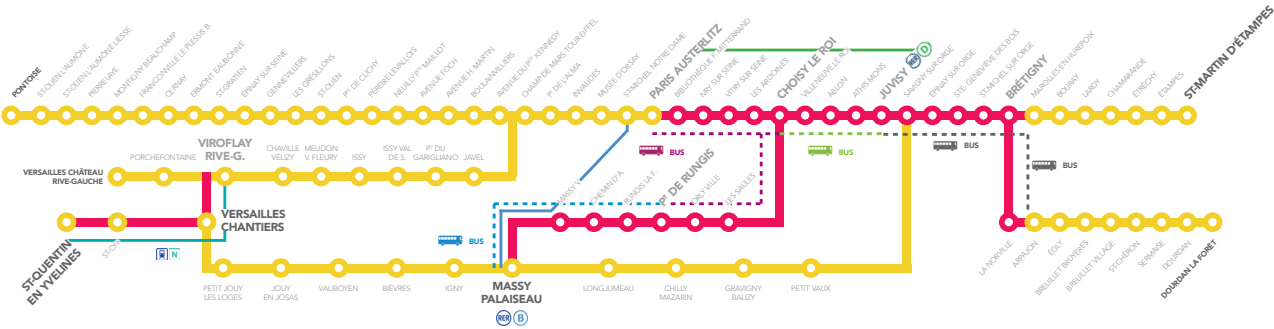

➤ Emprunter le **RER D** jusqu'à Juvisy, puis desserte par bus toutes les 15 minutes.

Horaires des bus de remplacement en page 9

## PARIS AUSTERLITZ > SAINT MARTIN D'ETAMPES DOURDAN

### ➤ À PARTIR DE 22H30

Un service de **bus de remplacement** est mis en place au départ de Paris Austerlitz, à destination de Saint Martin d'Étampes et Dourdan.

Horaires des bus de remplacement en page 10

**DIMANCHE 15 JUNI 2014**

- Interruption totale des circulations, dans les deux sens, **entre Viroflay Rive Gauche et Saint Quentin en Yvelines, toute la journée.**
- Interruption totale des circulations, dans les deux sens, **entre Paris Austerlitz et Massy Palaiseau, jusqu'à 14h00.**
- Interruption totale des circulations dans les deux sens, **entre Paris Austerlitz et Marolles en Hurepoix, jusqu'à de 14h00.**
- Interruption totale des circulations, **entre Paris Austerlitz et Arpajon jusqu'à 14h00.**