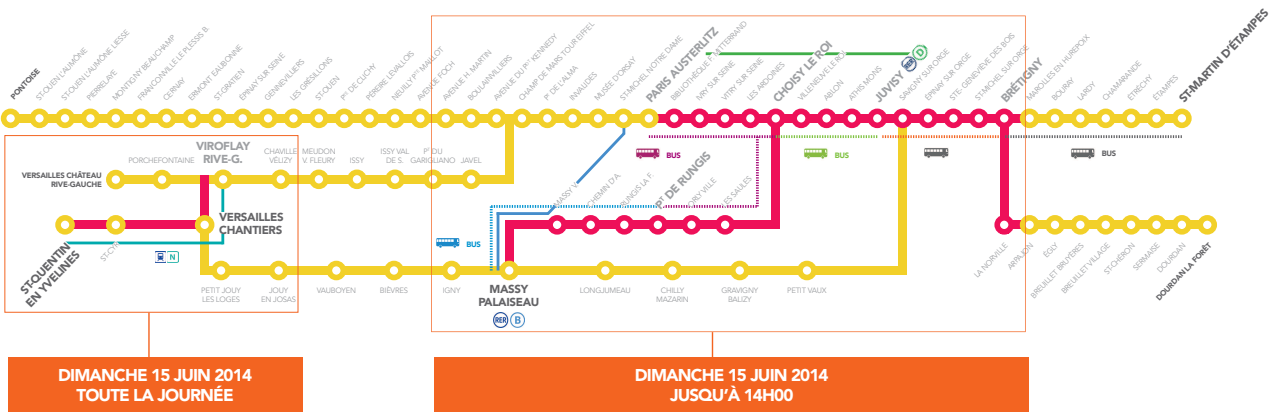

INFO TRAFIC TRAVAUX

PARIS AUSTERLITZ <--> DOURDAN
PARIS AUSTERLITZ <--> SAINT MARTIN D'ÉTAMPES
PARIS AUSTERLITZ <--> PONT DE RUNGIS AÉROPORT D'ORLY
VIROFLAY RIVE GAUCHE <--> SAINT QUENTIN EN YVELINES

Du samedi 14 juin au dimanche 15 juin 2014

En raison du remplacement de 9 aiguillages à Choisy-le-Roi et de travaux en gare de Brétigny, Étampes et Versailles Chantiers, la circulation des trains est interrompue entre :

- PARIS AUSTERLITZ <--> JUVISY
- PARIS AUSTERLITZ <--> MAROLLES EN HUREPOIX <--> SAINT MARTIN D'ÉTAMPES
- PARIS AUSTERLITZ <--> PONT DE RUNGIS AÉROPORT D'ORLY <--> MASSY PALAISEAU
- PARIS AUSTERLITZ <--> ARPAJON <--> DOURDAN
- VIROFLAY RIVE GAUCHE <--> SAINT QUENTIN EN YVELINES

GUIDE HORAIRES DISPONIBLE EN GARE

POUR LES CORRESPONDANCES DANS PARIS INTRAMUROS, VEUILLEZ EMPRUNTER LE RÉSEAU **MÉTRO, BUS, RER ET NOCTILIEN**.

• sur abcdtrains.com
• sur sncf.com