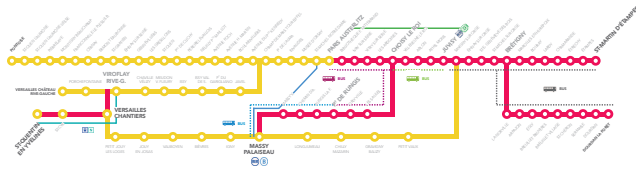

SAMEDI 14 JUN 2014
TOUTE LA JOURNÉE

SAMEDI 14 JUN 2014
À PARTIR DE 14H00

SAMEDI 14 JUN 2014
À PARTIR DE 22H30