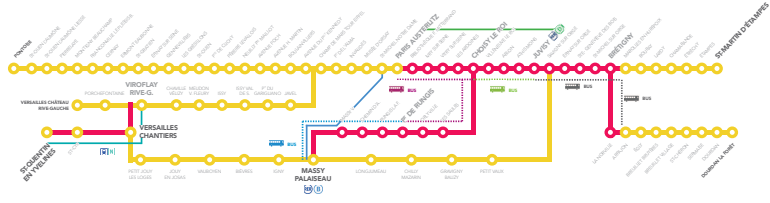

# INFO TRAFIC TRAVAUX

PARIS AUSTERLITZ <--> DOURDAN  
 PARIS AUSTERLITZ <--> SAINT MARTIN D'ÉTAMPES  
 PARIS AUSTERLITZ <--> PONT DE RUNGIS AÉROPORT D'ORLY  
 VIROFLAY RIVE GAUCHE <--> SAINT QUENTIN EN YVELINES

## Du samedi 14 juin au dimanche 15 juin 2014

En raison du remplacement de 9 aiguillages à Choisy-le-Roi et de travaux en gare de Brétigny, Étampes et Versailles Chantiers, la circulation des trains est interrompue entre :

• numéro vert gratuit **0805 700 805\***  
(\* gratuit depuis le plupart des postes fixes)

• **SNCF LA RADIO**  
Radio d'info trafic mobile.  
Un point trafic toutes les 15 minutes, depuis l'application **SNCFDIRECT** sur smartphone et tous les sites internet SNCF.

TÉLÉCHARGEZ GRATUITEMENT  
- Un lecteur de flashcode sur votre portail d'applications ou sur internet  
- Lancez l'application téléchargée  
- Sélectionner le bon type de code  
- Visez le code et découvrez le service