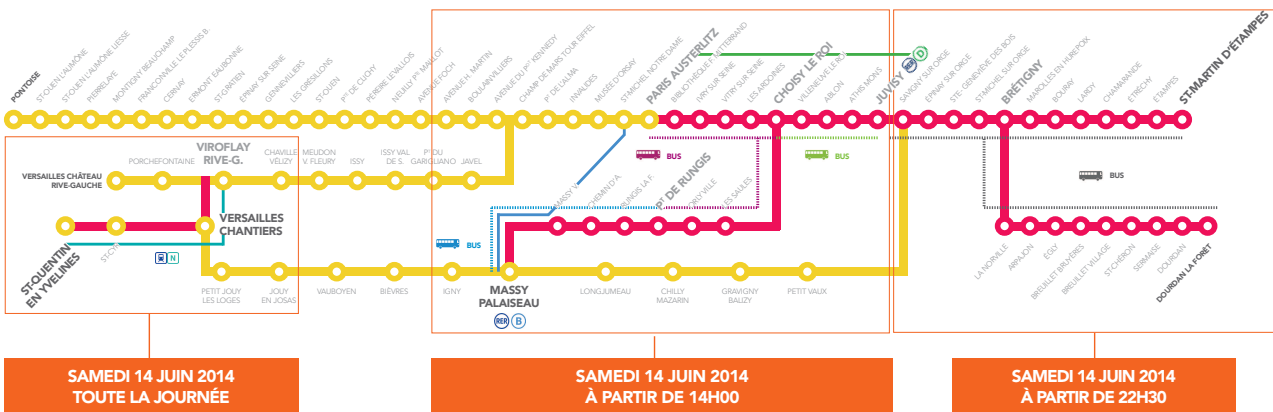

INFO TRAFIC TRAVAUX

PARIS AUSTERLITZ <--> DOURDAN
PARIS AUSTERLITZ <--> SAINT MARTIN D'ÉTAMPES
PARIS AUSTERLITZ <--> PONT DE RUNGIS AÉROPORT D'ORLY
VIROFLAY RIVE GAUCHE <--> SAINT QUENTIN EN YVELINES

Du samedi 14 juin au dimanche 15 juin 2014

En raison du remplacement de 9 aiguillages à Choisy-le-Roi et de travaux en gare de Brétigny, Étampes et Versailles Chantiers, la circulation des trains est interrompue entre :

- PARIS AUSTERLITZ <--> JUVISY
- PARIS AUSTERLITZ <--> MAROLLES EN HUREPOIX <--> SAINT MARTIN D'ÉTAMPES
- PARIS AUSTERLITZ <--> PONT DE RUNGIS AÉROPORT D'ORLY <--> MASSY PALAISEAU
- PARIS AUSTERLITZ <--> ARPAJON <--> DOURDAN
- VIROFLAY RIVE GAUCHE <--> SAINT QUENTIN EN YVELINES

GUIDE HORAIRES DISPONIBLE EN GARE

POUR LES CORRESPONDANCES DANS PARIS INTRAMUROS, VEUILLEZ EMPRUNTER LE RÉSEAU **MÉTRO, BUS, RER ET NOCTILIEN**.

• sur abcdtrains.com
• sur sncf.com