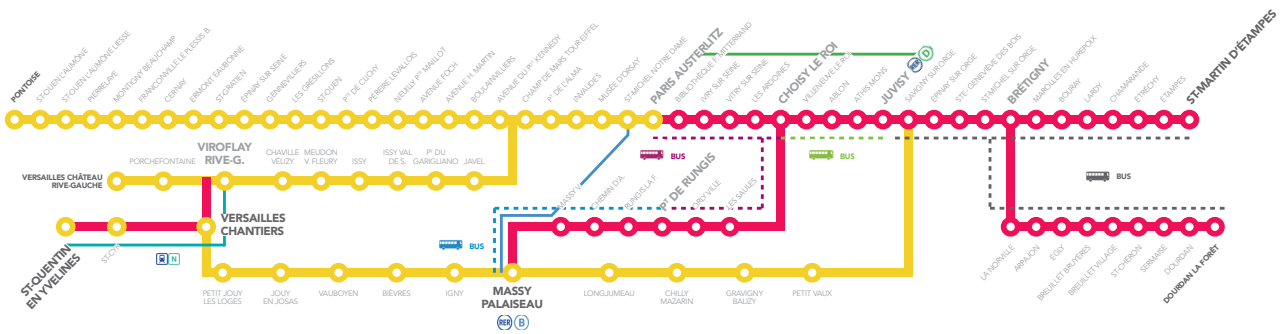

### DU SAMEDI 14 ET DIMANCHE 15 JUIN 2014

En raison du remplacement de 9 aiguillages à Choisy le Roi, 1 aiguillage à Brétigny, et de travaux en gare de Versailles Chantiers, la circulation des trains est interrompue entre :

SNCF TRANSILIEN VOUS REMERCIE DE VOTRE COMPRÉHENSION.

• sur [transilien.com](http://transilien.com)

• **service SMS**  
Horaires en temps réel. Taper le nom de votre gare et envoyer au **4 10 20** (0,05€ par envoi + prix d'un sms)

• **appli transilien**  
gratuit sur App Store et Play Store.  
• **transilien.mobi**  
Horaires des trains et des noctilien en temps réel sur votre mobile.

• **SNCF LA RADIO**  
Radio d'info trafic mobile.  
Un point trafic toutes les 15 minutes, depuis l'application **SNCFDIRECT** sur smartphone et tous les sites internet SNCF.

SAMEDI 14 JUN 2014

- Interruption totale des circulations, dans les deux sens, **entre Viroflay Rive Gauche et Saint Quentin en Yvelines, toute la journée.**
- Interruption totale des circulations, dans les deux sens, **entre Paris Austerlitz et Massy Palaiseau, à partir de 14h00.**
- Interruption totale des circulations dans les deux sens, **entre Paris Austerlitz et Juvisy, à partir de 14h00.**
- Interruption totale des circulations, **entre Paris Austerlitz et Dourdan et entre Paris Austerlitz et Saint Martin d'Etampes à partir de 22h30.**