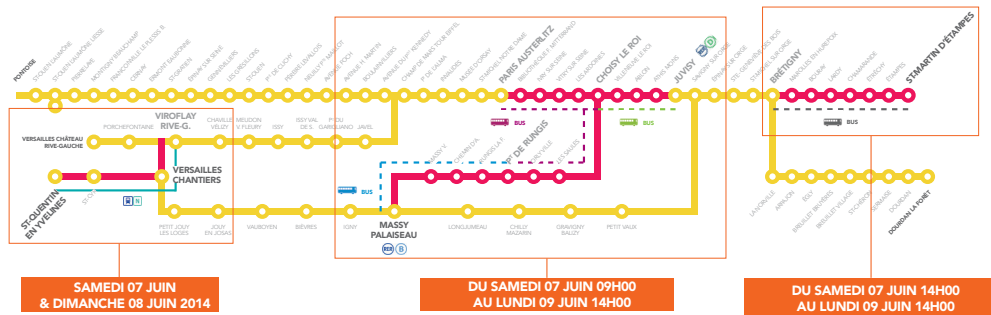

**INFO TRAFIC
TRAVAUX**

GUIDE HORAIRES

DU SAMEDI 7 JUIN AU LUNDI 9 JUIN 2014

En raison du remplacement de 9 aiguillages à Choisy-le-Roi et de travaux en gares de Brétigny, Étampes et Versailles Chantiers, la circulation des trains est interrompue entre :

BRETIGNY <—> SAINT MARTIN D'ETAMPES

PARIS AUSTERLITZ <—> MASSY PALAISEAU

PARIS AUSTERLITZ <—> JUVISY

VIROFLAY RIVE GAUCHE <—> SAINT QUENTIN EN YVELINES

SNCF TRANSILIEN VOUS REMERCIE DE VOTRE COMPRÉHENSION.

SAMEDI 7 JUIN ET DIMANCHE 8 JUIN TOUTE LA JOURNÉE,
LUNDI 9 JUIN JUSQU'À 14H00

➤ Interruption totale des circulations, dans les deux sens, **entre Viroflay Rive Gauche et Saint Quentin en Yvelines, le samedi et le dimanche toute la journée.**

➤ Interruption totale des circulations, dans les deux sens, **entre Brétigny et Saint Martin d'Etampes, le samedi à partir de 14h jusqu'au lundi 14h.**

VIROFLAY RIVE GAUCHE

SAINT-QUENTIN EN YVELINES

➤ SAMEDI 7 ET DIMANCHE 8 JUIN, TOUTE LA JOURNÉE