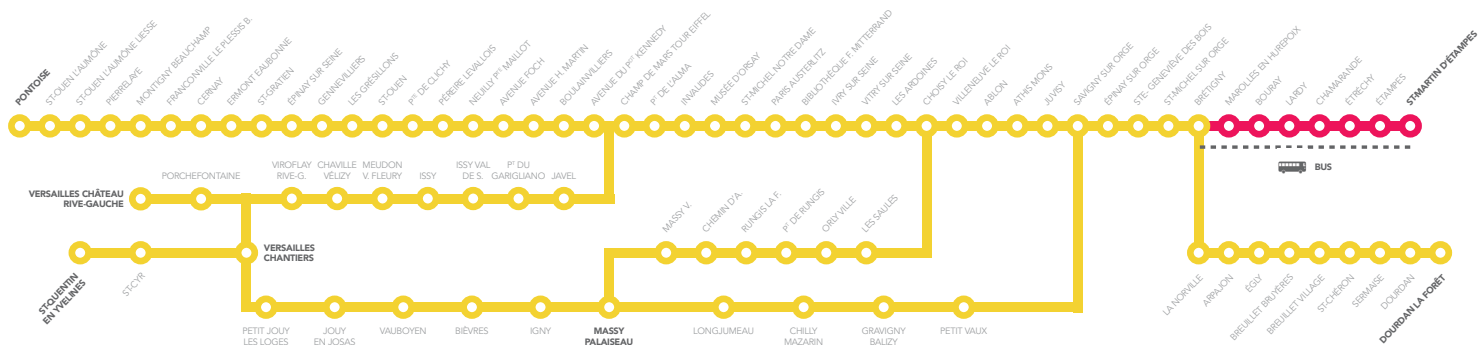

SAMEDI 7 JUIN ET DIMANCHE 8 JUIN TOUTE LA JOURNÉE,
LUNDI 9 JUIN JUSQU'À 14H00

➤ Interruption totale des circulations, dans les deux sens, **entre Viroflay Rive Gauche et Saint Quentin en Yvelines, le samedi et le dimanche toute la journée.**

➤ Interruption totale des circulations, dans les deux sens, **entre Brétigny et Saint Martin d'Etampes, le samedi à partir de 14h jusqu'au lundi 14h.**

VIROFLAY RIVE GAUCHE

SAINT-QUENTIN EN YVELINES

➤ SAMEDI 7 ET DIMANCHE 8 JUIN, TOUTE LA JOURNÉE

Pour les gares de Versailles Chantiers, Saint-Cyr et Saint-Quentin en Yvelines, veuillez emprunter les trains de la ligne  (Paris Montparnasse).

BRETIGNY ◀ ▶ SAINT MARTIN D'ETAMPES

➤ DU SAMEDI 7 JUIN À PARTIR DE 14H AU LUNDI 9 JUIN, 14H

Entre Paris et les gares de :
 Marolles en Hurepoix
 Bouray
 Lardy
 Chamarande
 Etrechy
 Etampes
 St Martin d'Etampes

Empruntez le RER D jusqu'à Juvisy, puis le RER C jusqu'à Brétigny. Ensuite, desserte par BUS toute les 30 minutes
 Horaires des bus en pages 12 à 15.