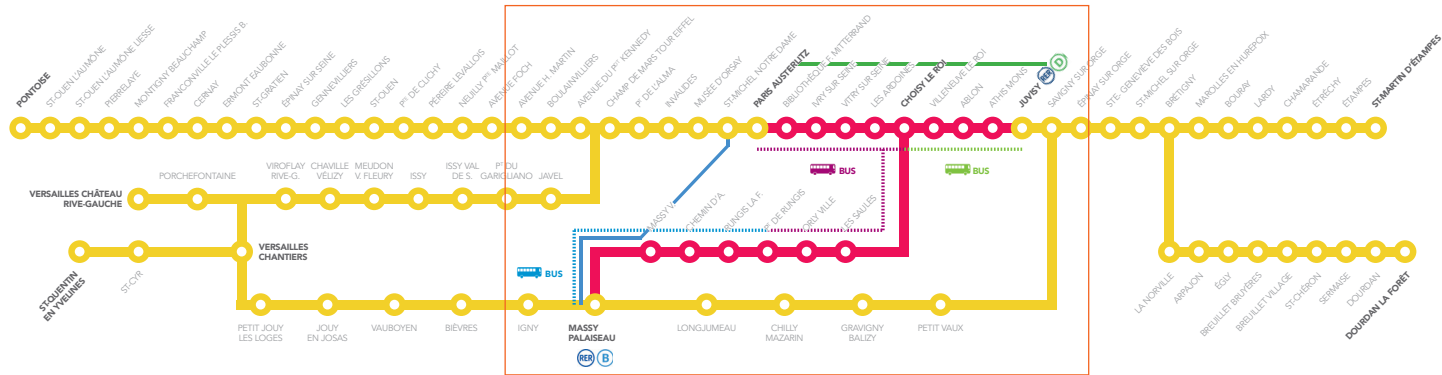

SAMEDI 18 ET DIMANCHE 19 AVRIL 2015

Pour moderniser les infrastructures et améliorer la ponctualité nous renouvelons des aiguillages à Vitry-sur-Seine et Choisy-le-Roi ainsi que des mâts de signalisation entre Bibliothèque François-Mitterrand et Juvisy.

CONSÉQUENCES POUR VOS DÉPLACEMENTS

Interruption des circulations dans les deux sens, entre Paris-Austerlitz et Juvisy, et entre Paris-Austerlitz et Massy-Palaiseau via Pont de Rungis-Aéroport d'Orly le samedi à partir de 12h30 jusqu'au dimanche 14h00. Toutes les missions sont impactées.