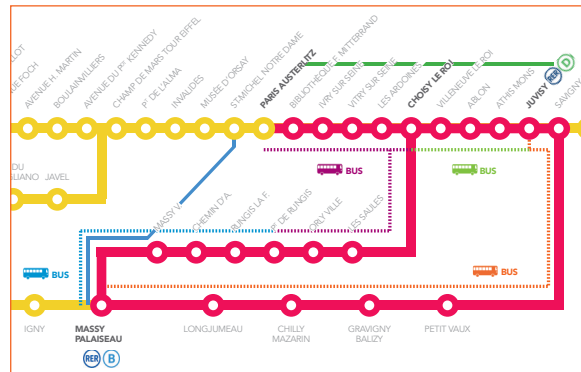

CONSÉQUENCES POUR VOS DÉPLACEMENTS

Interruption des circulations dans les deux sens, entre Paris-Austerlitz et Massy-Palaiseau via Juvisy du samedi 12h30 jusqu'au lundi 17h30, et entre Paris-Austerlitz et Massy-Palaiseau via Pont de Rungis-Aéroport d'Orly du dimanche toute la journée au lundi 17h30.

DIMANCHE 24 MAI 2015 TOUTE LA JOURNÉE : DU 1^{er} AU DERNIER TRAIN CONSÉQUENCES SUR LES CIRCULATIONS

Aucun train entre Paris-Austerlitz <> Juvisy

Aucun train entre Massy-Palaiseau <> Juvisy

Aucun train entre Paris-Austerlitz <> Massy-Palaiseau via Pont de Rungis-Aéroport d'Orly.

BUS DE SUBSTITUTIONS MIS EN PLACE

Choisy-le-Roi <> Juvisy

Juvisy <> Massy-Palaiseau

Paris-Austerlitz <> Pont de Rungis-Aéroport d'Orly

Pont de Rungis-Aéroport d'Orly <> Massy-Palaiseau

- Pour rejoindre JUVISY depuis PARIS, empruntez le RER D (en raison de travaux sur cette ligne, les horaires risquent d'être modifiés, renseignez-vous)
- Pour rejoindre MASSY-PALAISEAU depuis PARIS, empruntez le RER B.

LUNDI 25 MAI 2015 DU 1^{er} TRAIN JUSQU'À 17H30.

CONSÉQUENCES SUR LES CIRCULATIONS

Aucun train entre Paris-Austerlitz <> Juvisy

Aucun train entre Massy-Palaiseau <> Juvisy

Aucun train entre Paris-Austerlitz <> Massy-Palaiseau via Pont de Rungis-Aéroport d'Orly.