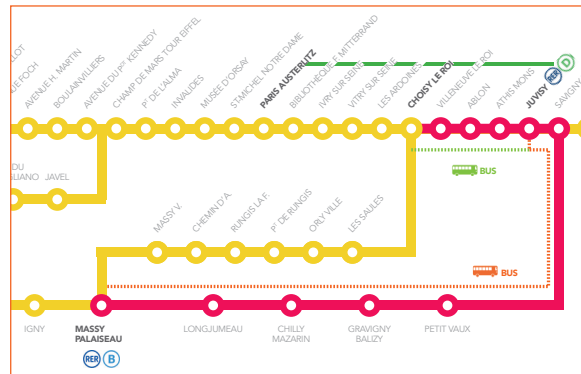

SAMEDI 23 MAI 2015 À PARTIR DE 12H30 JUSQU'AU DERNIER TRAIN

CONSÉQUENCES SUR LES CIRCULATIONS

Aucun train entre Paris-Austerlitz <> Juvisy

Aucun train entre Massy-Palaiseau <> Juvisy

Réduction de l'offre commerciale entre Paris et Choisy-le-Roi (1 train sur 2)

BUS DE SUBSTITUTIONS MIS EN PLACE

Choisy-le-Roi <> Juvisy

Juvisy <> Massy-Palaiseau

- Pour rejoindre JUVISY depuis PARIS, empruntez le (en raison de travaux sur cette ligne, les horaires risquent d'être modifiés, renseignez-vous)
- Pour rejoindre MASSY-PALAISEAU depuis PARIS, empruntez le .