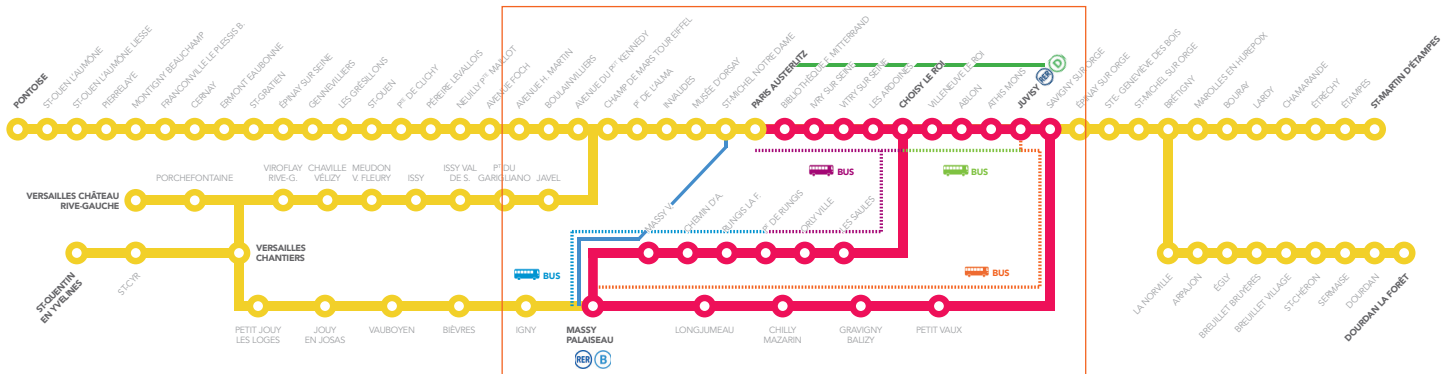

SAVIGNY-SUR-ORGE
PETIT-VAUX
GRAVIGNY-BALIZY
CHILLY-MAZARIN
LONGJUMEAU

DU SAMEDI 23 AU LUNDI 25 MAI 2015

Pour moderniser les infrastructures et améliorer la ponctualité nous renouvelons des aiguillages, des mâts de signalisation et des voies entre Bibliothèque François Mitterrand et Choisy-le-Roi ainsi qu'à Juvisy.

CONSÉQUENCES POUR VOS DÉPLACEMENTS

Interruption des circulations dans les deux sens, entre Paris-Austerlitz et Massy-Palaiseau via Juvisy du samedi 12h30 jusqu'au lundi 17h30, et entre Paris-Austerlitz et Massy-Palaiseau via Pont de Rungis-Aéroport d'Orly du dimanche toute la journée au lundi 17h30.