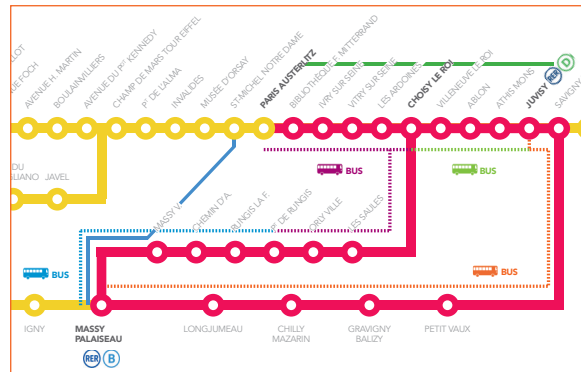

CONSÉQUENCES POUR VOS DÉPLACEMENTS

Interruption des circulations dans les deux sens, entre Paris-Austerlitz et Massy-Palaiseau via Juvisy du samedi 12h30 jusqu'au lundi 17h30, et entre Paris-Austerlitz et Massy-Palaiseau via Pont de Rungis-Aéroport d'Orly du dimanche toute la journée au lundi 17h30.

BUS DE SUBSTITUTIONS MIS EN PLACE

Choisy-le-Roi <> Juvisy

Juvisy <> Massy-Palaiseau

- Pour rejoindre JUVISY depuis PARIS, empruntez le (en raison de travaux sur cette ligne, les horaires risquent d'être modifiés, renseignez-vous)
- Pour rejoindre MASSY-PALAISEAU depuis PARIS, empruntez le .

DIMANCHE 24 MAI 2015 TOUTE LA JOURNÉE : DU 1^{er} AU DERNIER TRAIN CONSÉQUENCES SUR LES CIRCULATIONS

Aucun train entre Paris-Austerlitz <> Juvisy

Aucun train entre Massy-Palaiseau <> Juvisy

Aucun train entre Paris-Austerlitz <> Massy-Palaiseau via Pont de Rungis-Aéroport d'Orly.