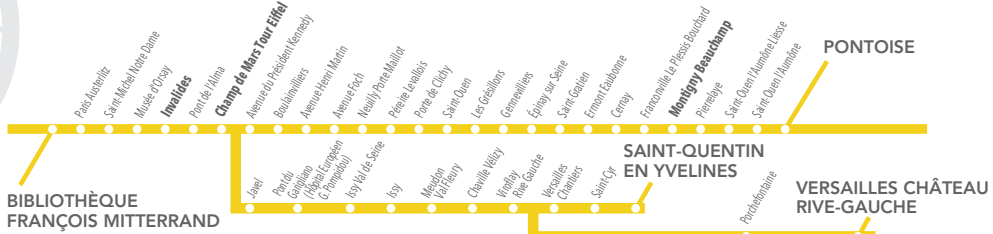

DU 15 JUILLET 2015 AU 22 AOÛT 2015

Travaux CASTOR du 15 juillet au 22 août 2015 inclus :
aucun train ne circule entre les gares d'AVENUE HENRI MARTIN / JAVEL et PARIS AUSTERLITZ.
Un dispositif de substitution par bus est mis en place.