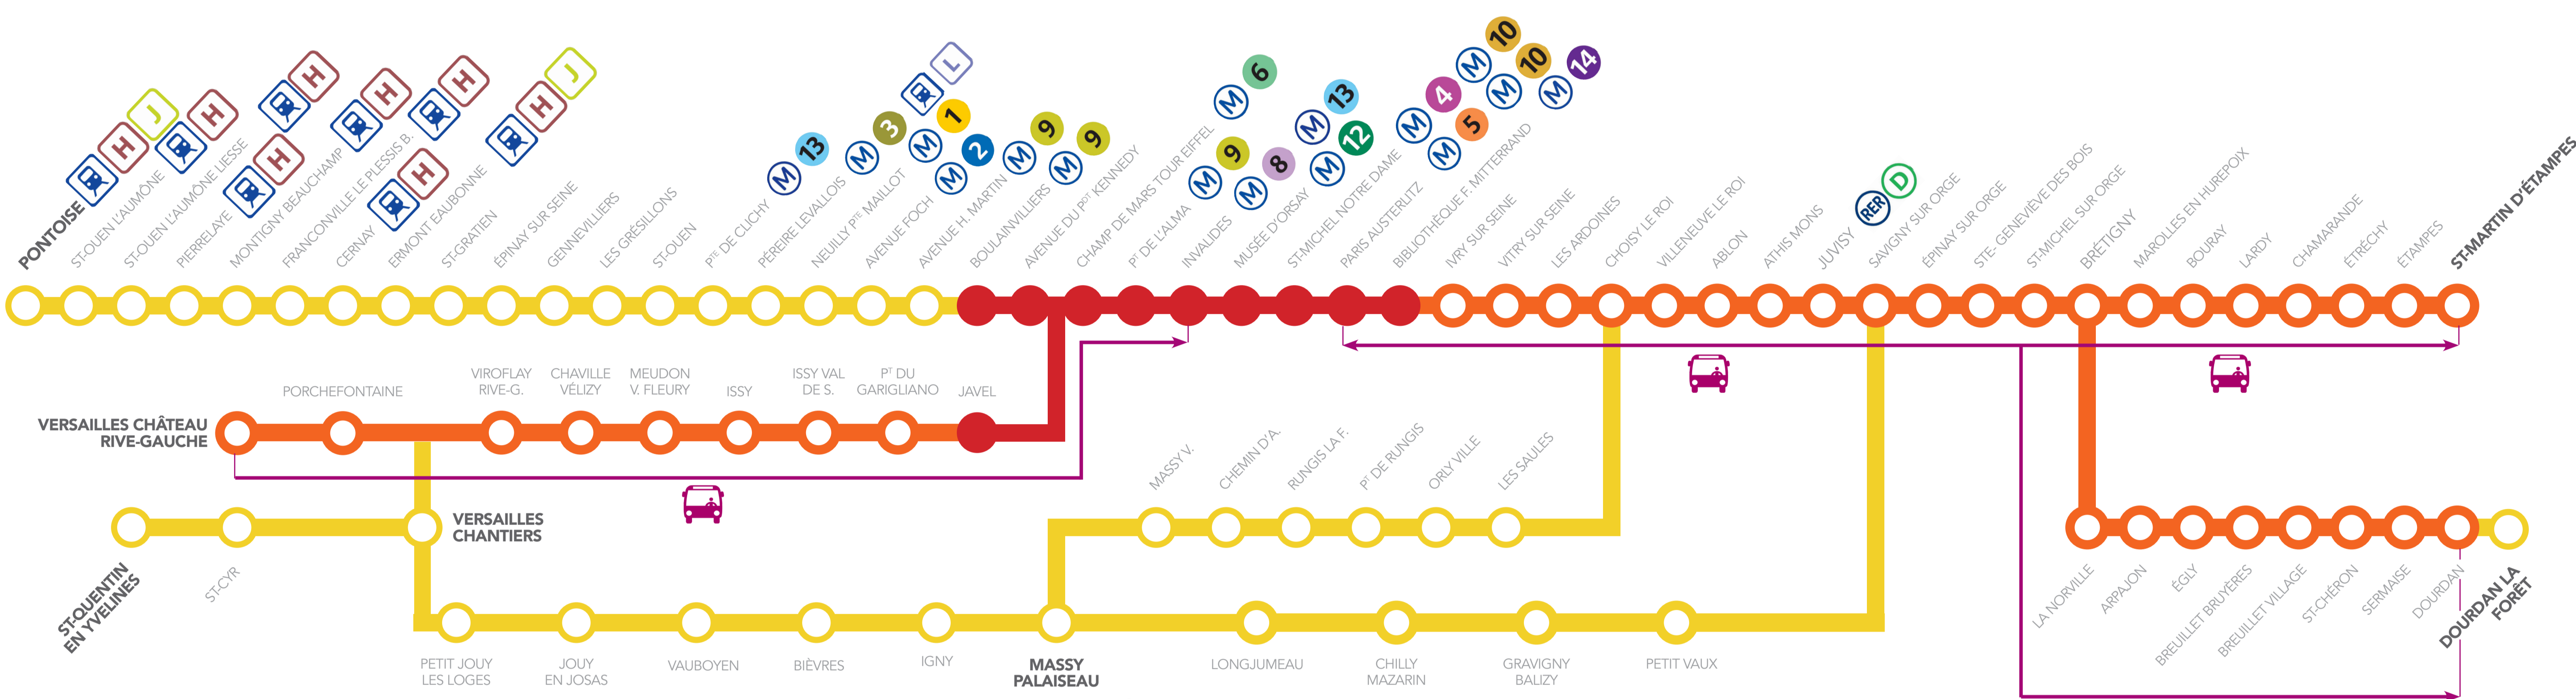

INFO TRAFIC TRAVAUX

ST MARTIN D'ÉTAMPES <=> ST QUENTIN EN YVELINES

DOURDAN <=> INVALIDES

VERSAILLES CHANTIERS <=> VERSAILLES CHÂTEAU RG

MONTIGNY BEAUCHAMP <=> PONT DE RUNGIS

Travaux de maintenance Champ de Mars <=> Invalides

Entretien des voies et caténaires Brétigny <=> Dourdan

Renforcement de la capacité électrique à Savigny sur Orge

Les soirées des dimanches 30 Août et 6 Septembre

Aucun RER C entre Paris Austerlitz <=> Javel-Avenue Henri Martin du lundi au jeudi à partir de 23h00
GOTA, VICK, SARA, LARA terminus Paris Austerlitz et origine Javel-Avenue Henri Martin
DEBA, ELBA, ROMI, JILL terminus Javel-Avenue Henri Martin et origine Paris Austerlitz

Autres axes impactés par les travaux

AOÛT						
L	M	M	J	V	S	D
					1	2
3	4	5	6	7	8	9
10	11	12	13	14	15	16
17	18	19	20	21	22	23
24	25	26	27	28	29	30
31						

SEPTEMBRE						
L	M	M	J	V	S	D
	1	2	3	4	5	6
7	8	9	10	11	12	13
14	15	16	17	18	19	20
21	22	23	24	25	26	27
28	29	30				

INVALIDES > DOURDAN	Dimanche 30 Août				Dimanche 6 septembre			
Dernier train DEBA à circuler normalement	DEBA	DEBA	DEBA	DEBA	DEBA	DEBA	DEBA	DEBA
Invalides	21:07	22:07	23:07	00:07	21:07	22:07	23:07	00:07
Musée d'Orsay	21:09	22:09	23:09	00:09	21:09	22:09	23:09	00:09
St Michel Notre Dame	21:13	22:13	23:13	00:13	21:13	22:13	23:13	00:13
Austerlitz	21:17	22:17	23:17	00:17	21:17	22:17	23:17	00:17
BFM	21:21	22:21	23:21	00:21	21:21	22:21	23:21	00:21
Juvisy	21:33	22:33	23:33	00:33	21:33	22:33	23:33	00:33
Savigny sur Orge	21:37	22:37	23:37	00:37	21:37	22:37	23:37	00:37
Épinay sur Orge	21:40	22:40	23:40	00:40	21:40	22:40	23:40	00:40
Ste Geneviève des Bois	21:43	22:43	23:43	00:43	21:43	22:43	23:43	00:43
St Michel sur Orge	21:46	22:46	23:46	00:46	21:46	22:46	23:46	00:46
Brétigny	21:50	22:50	23:00	00:50	01:00	01:38	21:50	22:50
La Norville	21:54	22:54	23:07	23:56	00:07	01:45	21:54	22:54
Arpajon	21:57	22:57	23:11	00:11	01:11	01:49	21:57	22:57
Égley	22:00	23:01	23:16	00:16	01:16	01:54	22:00	23:01
Breuillet	22:03	23:03	23:22	00:22	01:22	02:00	22:03	23:03
Breuillet Village	22:06	23:06	23:27	00:27	01:27	02:05	22:06	23:06
St Chéron	22:10	23:10	23:40	00:40	01:34	02:12	22:10	23:10
Sermaise	22:14	23:14	23:43	00:43	01:43	02:21	22:14	23:14
Dourdan	22:19	23:19	23:52	00:52	01:52	02:30	22:19	23:19

INVALIDES > ST MARTIN D'ÉTAMPES	Dimanche 30 Août			Dimanche 6 Septembre		
Dernier train ELBA à circuler normalement	ELBA	ELBA	ELBA	ELBA	ELBA	ELBA
Invalides	21:55	22:55	23:55	21:55	22:55	23:55
Saint Quentin en Yvelines	21:59	22:59	23:59	21:59	22:59	23:59
St Cyr	22:05	23:05	24:05	22:05	23:05	24:05
Versailles Chantiers	22:09	23:09	24:09	22:09	23:09	24:09
Viroflay Rive Gauche	22:13	23:13	24:13	22:13	23:13	24:13
Chaville Vélizy	22:17	23:17	24:17	22:17	23:17	24:17
Meudon Val Fleury	22:20	23:20	24:20	22:20	23:20	24:20
Issy Ville	22:23	23:23	24:23	22:23	23:23	24:23
Issy Val de Seine	22:27	23:27	24:27	22:27	23:27	24:27
Pont de Garigliano	22:29	23:29	24:29	22:29	23:29	24:29
Javel	22:31	23:31	24:31	22:31	23:31	24:31
Champ de Mars	22:34	23:34	24:34	22:34	23:34	24:34
Pont de l'Alma	22:37	23:37	24:37	22:37	23:37	24:37
Invalides	22:39	23:39	24:39	22:39	23:39	24:39
Musée d'Orsay	22:43	23:43	24:43	22:43	23:43	24:43
St Michel Notre Dame	22:47	23:47	24:47	22:47	23:47	24:47
Austerlitz	22:50	23:50	24:50	22:50	23:50	24:50
BFM	22:53	23:53	24:53	22:53	23:53	24:53
Juvisy	23:03	00:15	01:03	01:15	23:03	00:03
Savigny sur Orge	23:07	00:27	01:15	01:27	23:07	00:07
Épinay sur Orge	23:10	00:35	01:10	01:35	23:10	00:10
Ste Geneviève des Bois	23:13	00:48	01:13	01:48	23:13	00:13
St Michel sur Orge	23:16	00:55	01:16	01:55	23:16	00:16
Brétigny	23:20	01:00	01:20	02:00	23:20	00:20
Marolles en Hurepoix	23:25	01:23	01:25	02:23	23:25	00:25
Bouray	23:28	01:35	01:28	02:35	23:28	00:28
Lardy	23:32	01:46	01:32	02:46	23:32	00:32
Chamarande	23:35	01:53	01:35	02:53	23:35	00:35
Étigny	23:39	01:59	01:39	02:59	23:39	00:39
Étampes	23:44	02:12	01:44	03:12	23:44	00:44
St Martin d'Étampes	23:46	00:46	02:17	03:17	23:46	00:46