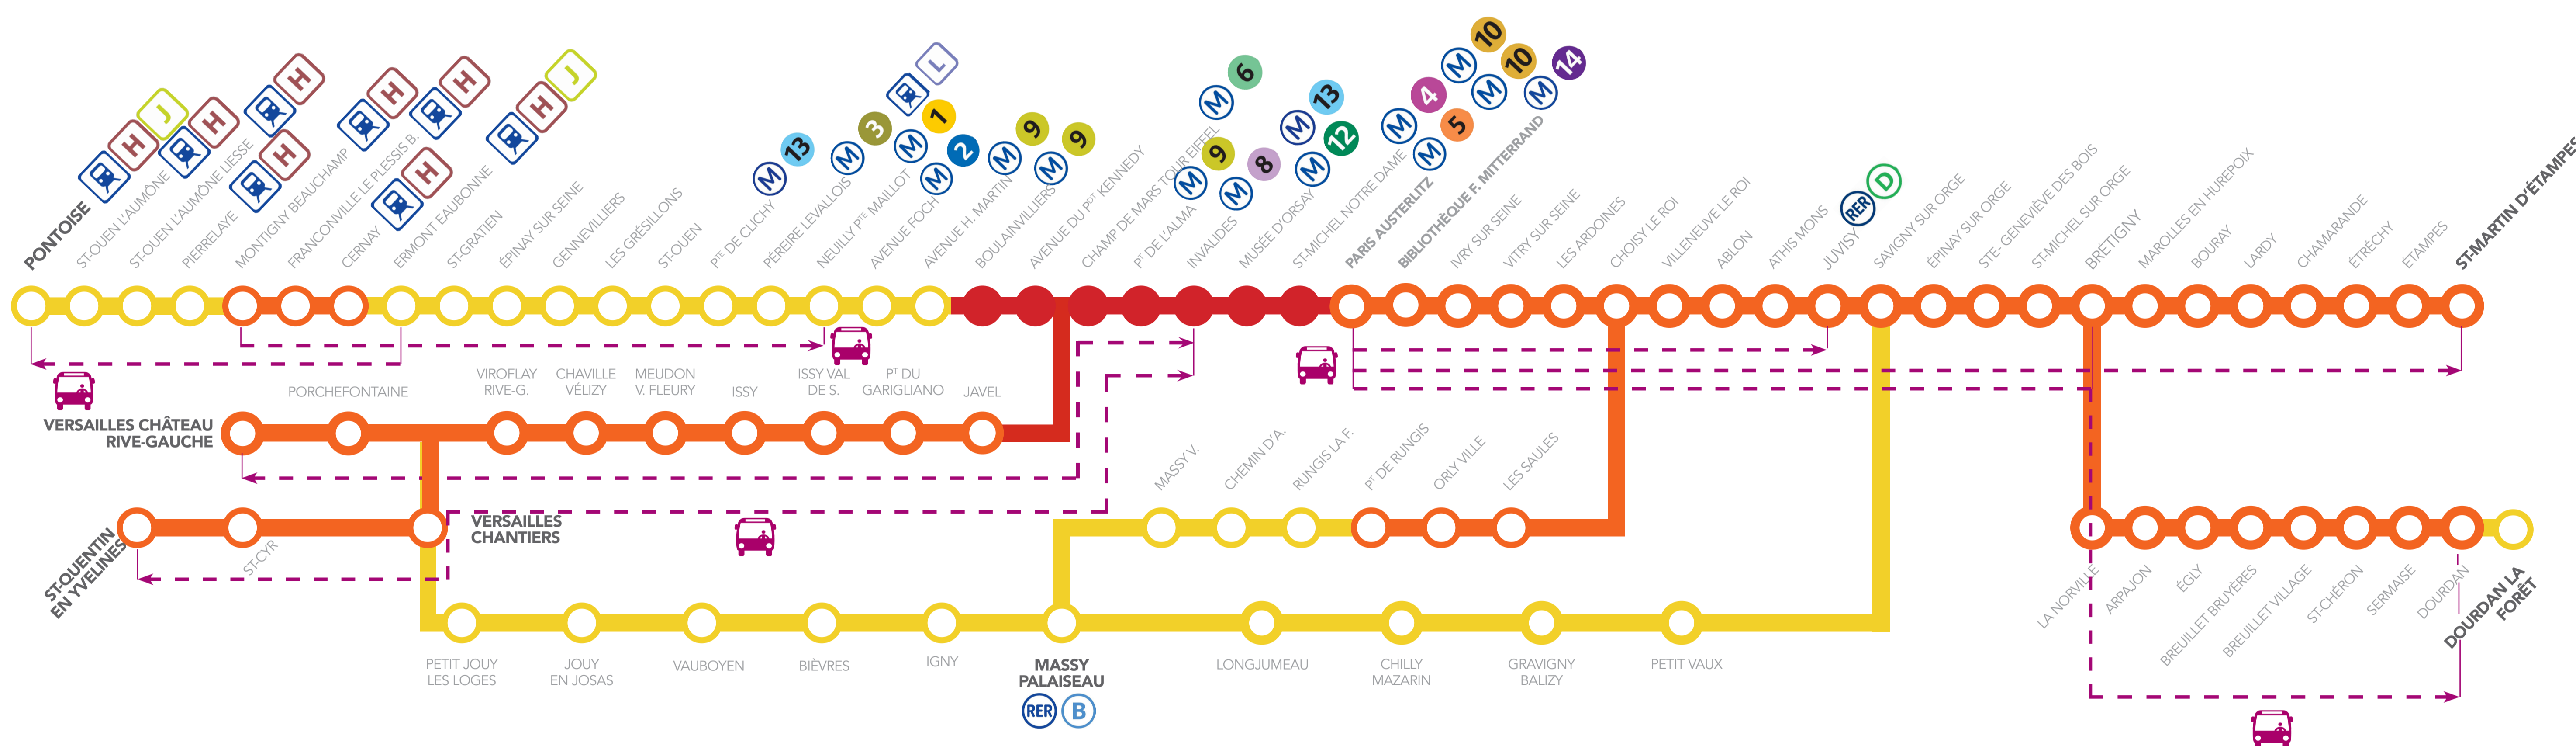

INFO TRAFIC TRAVAUX

MONTIGNY BEAUCHAMP <> PONT DE RUNGIS AÉROPORT D'ORLY
ST QUENTIN EN YVELINES <> ST MARTIN D'ÉTAMPES
VERSAILLES CHANTIERS <> VERSAILLES CHÂTEAU RIVE GAUCHE
DOURDAN <> INVALIDES

Soirées du dimanche 13 au vendredi 18 et du dimanche 20 au vendredi 25 Septembre 2015 à partir de 23h00

SEPTEMBRE						
L	M	M	J	V	S	D
	1	2	3	4	5	6
7	8	9	10	11	12	13
14	15	16	17	18	19	20
21	22	23	24	25	26	27
28	29	30				

En raison des travaux de maintenance sur les voies entre Péreire Levallois et Pontoise, Versailles Château Rive Gauche et Porchefontaine, Champ de Mars et Invalides, la circulation des trains est modifiée selon le schéma suivant :

- Aucun RER C des dimanches aux jeudis entre Paris Austerlitz <> Avenue Henri Martin et Paris Austerlitz <> Javel
Les trains ROMI, ELBA, JILL et DEBA ont pour origine Paris Austerlitz.
Les trains GOTA, SARA, VICK et LARA ont pour terminus Paris Austerlitz
- Autres axes impactés par les travaux entre le dimanche 13 et le vendredi 25 Septembre.
Des modifications de dessertes sont à prévoir sur les trains ROMI, ELBA, JILL, DEBA, GOTA, SARA, VICK
- Circulation normale
- Bus de substitution mis en place.
Prévoyez un allongement du temps de parcours pouvant aller de 20 min à 01h00 en fonction de votre itinéraire.

Afin de préparer votre parcours, un guide horaires est à votre disposition en gare. Retrouvez également les horaires modifiés sur le site Transilien.com

WEEK-END du 19 et 20 Septembre

En raison de travaux de régénération des voies à Versailles, les horaires de vos trains SARA sont susceptibles de variés de 5 min lors des passages dans votre gare et ce durant tout le week-end. Retrouvez les horaires de vos trains sur le site Transilien.com