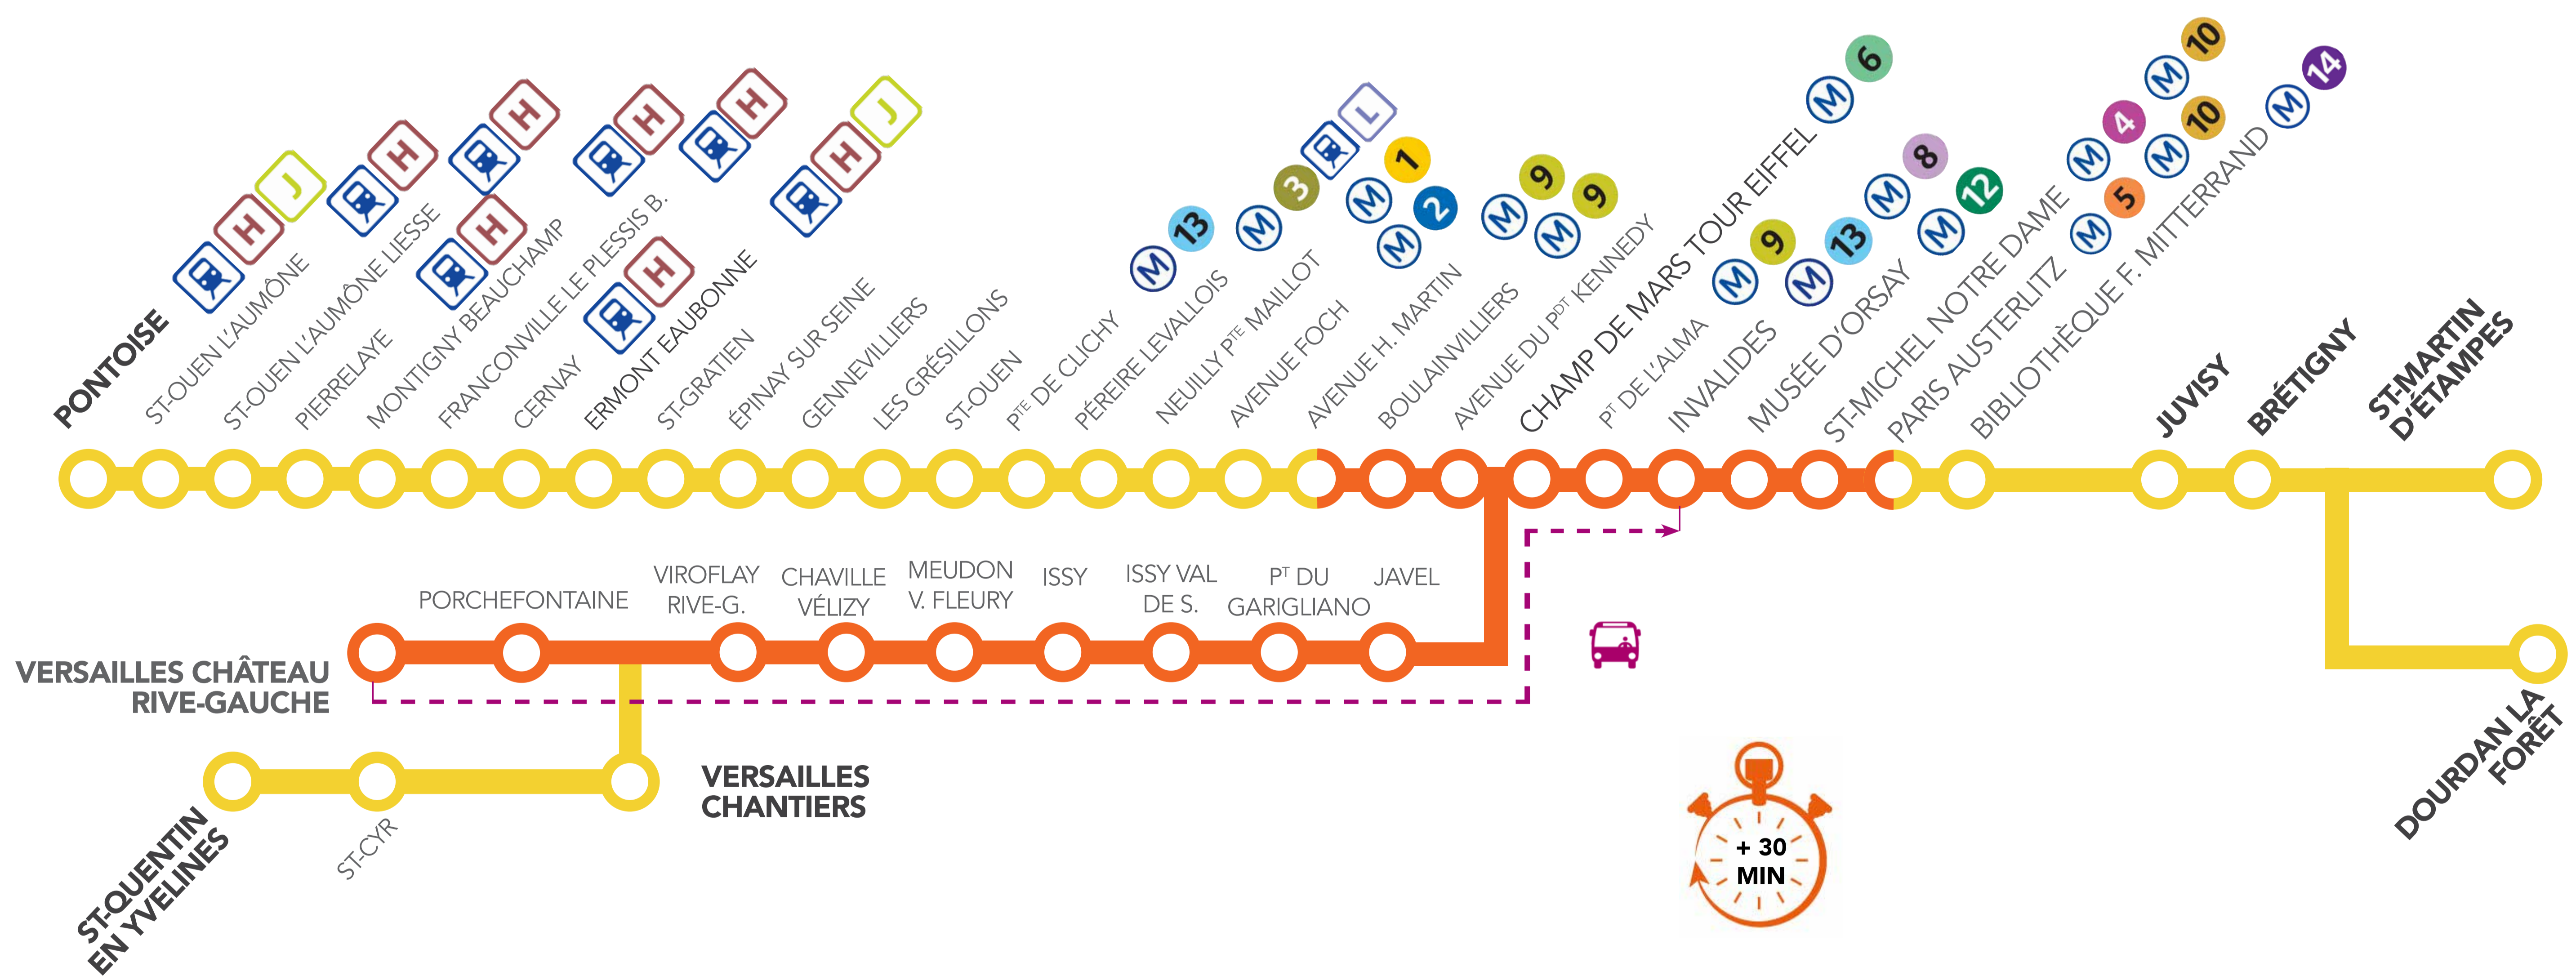

- Axes impactés par les travaux du dimanche 18 au jeudi 22 octobre et du dimanche 25 au jeudi 29 Octobre 2015.
- Circulation normale.
- --- Bus de substitution mis en place.
  Prévoyez un allongement du temps de parcours pouvant aller de 10 à 30 min en fonction de votre itinéraire. Les horaires des bus sont donnés à titre indicatif et sont soumis aux aléas routiers.

PENDANT LES TRAVAUX, COVOITUREZ AVEC **VROOM.COM**. TRANSILIEN VOUS REMBOURSE.*

*Offre soumise à conditions. Pour en savoir plus, idvroom.com

transilien.com
transilien.mobi
Applications
Transilien et SNCF
gratuites sur App Store
et Google Play.

• SMS pour les horaires
en temps réel : 4 10 20
Taper le nom de votre gare de départ
et envoyer au 4 10 20
Prix d'un SMS + 0,05€

• Numéro d'information : 36 58
(0,25€ TTC/min*)
*hors surcoût éventuel de votre opérateur
• Relations Clientèle SNCF Transilien
TSA 21262 - 75564 PARIS CEDEX 12

• Urgence SNCF Transilien : 3117
Le 3117 est complémentaire,
il ne se substitue ni aux numéros
de secours habituels (15-17-18-112)
ni à l'usage du signal d'alarme
(Appel non surtaxé).