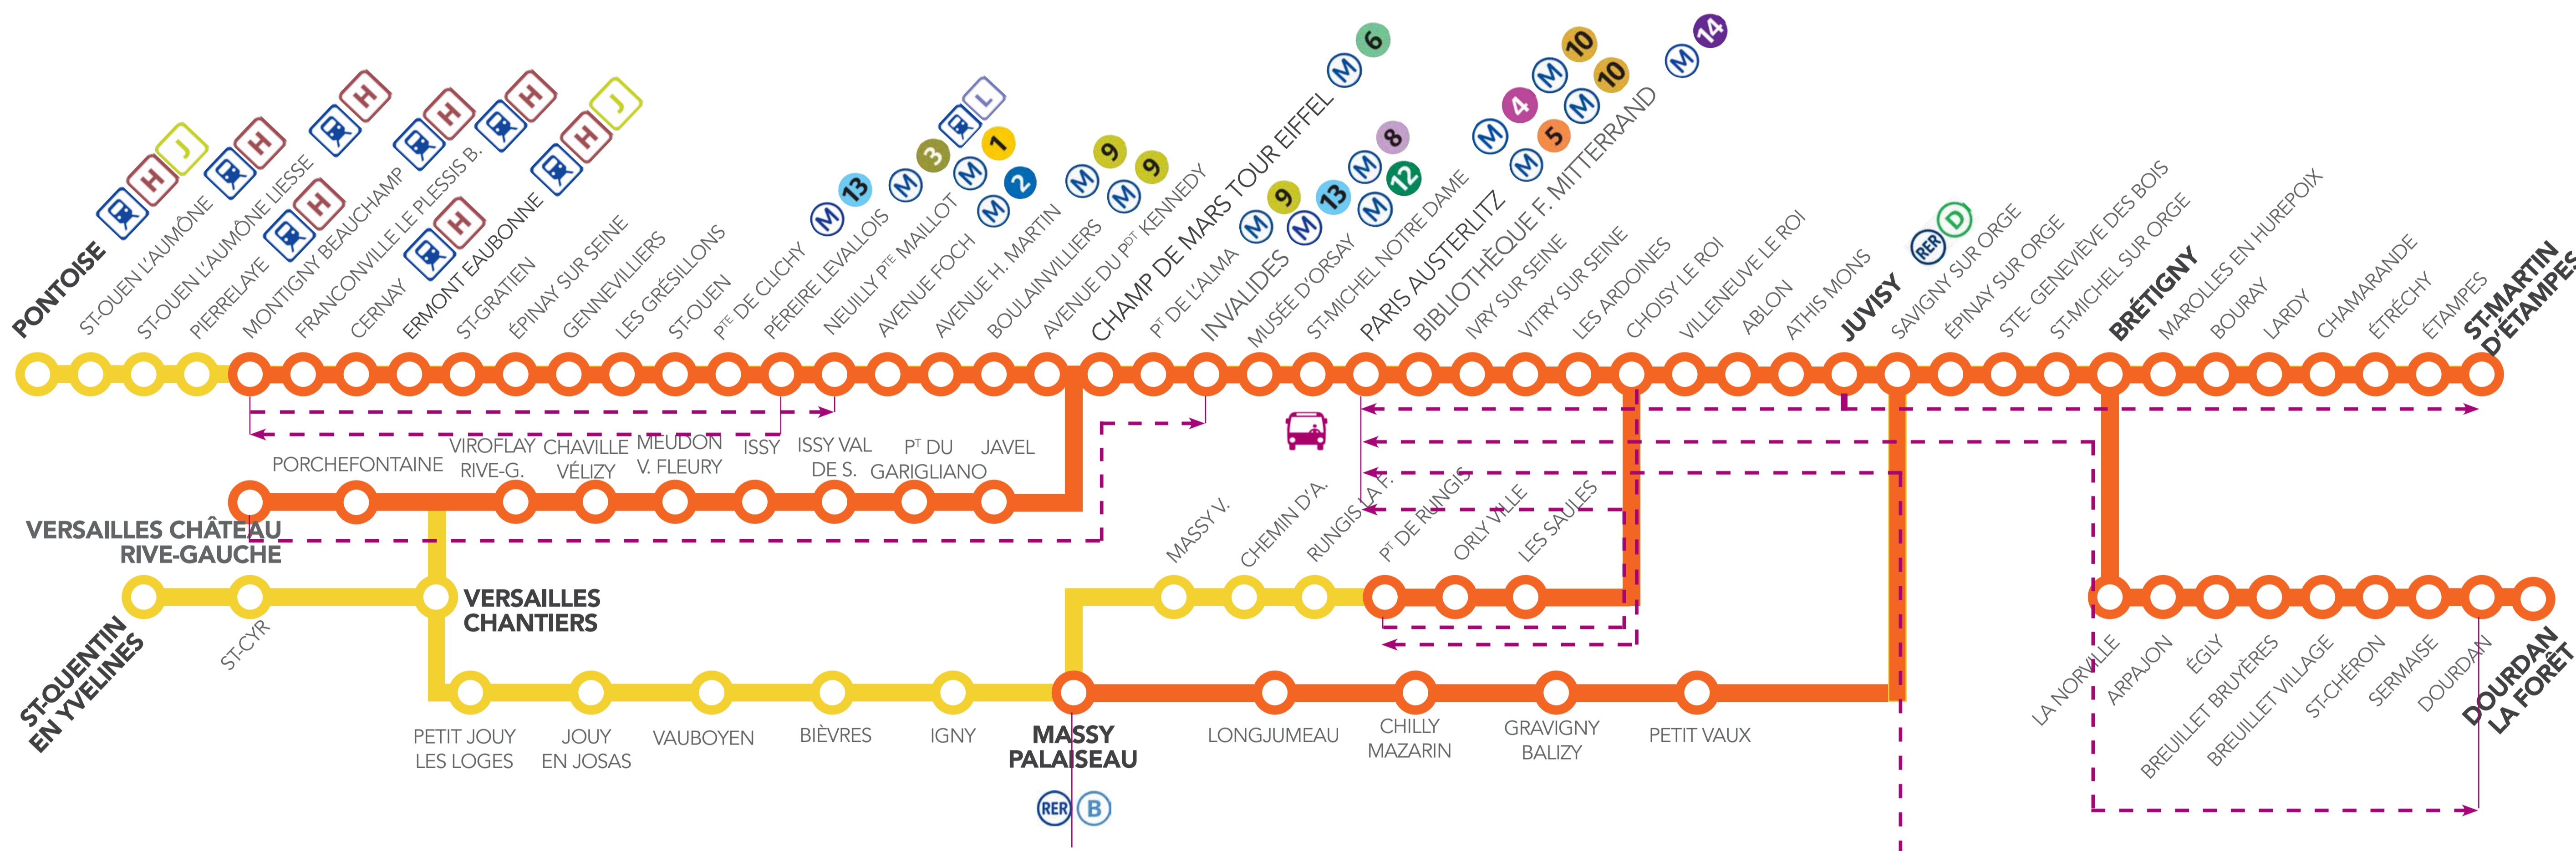

## TOUS LES AXES SONT CONCERNÉS

### Soirées du dimanche 4 au vendredi 16 Octobre 2015 à partir de 22h00

#### OCTOBRE

L	M	M	J	V	S	D
			1	2	3	4
5	6	7	8	9	10	11
12	13	14	15	16	17	18
19	20	21	22	23	24	25
26	27	28	29	30	31	

En raison des travaux de maintenance sur les voies, la circulation des trains est modifiée selon le schéma suivant :

- Circulation impactée du dimanche 4 au vendredi 16 Octobre 2015 à partir de 22h00.
- Circulation normale.
- - - Bus de substitution mis en place.
- Prévoyez un allongement du temps de parcours pouvant aller de 10 min à 60 min en fonction de votre itinéraire.