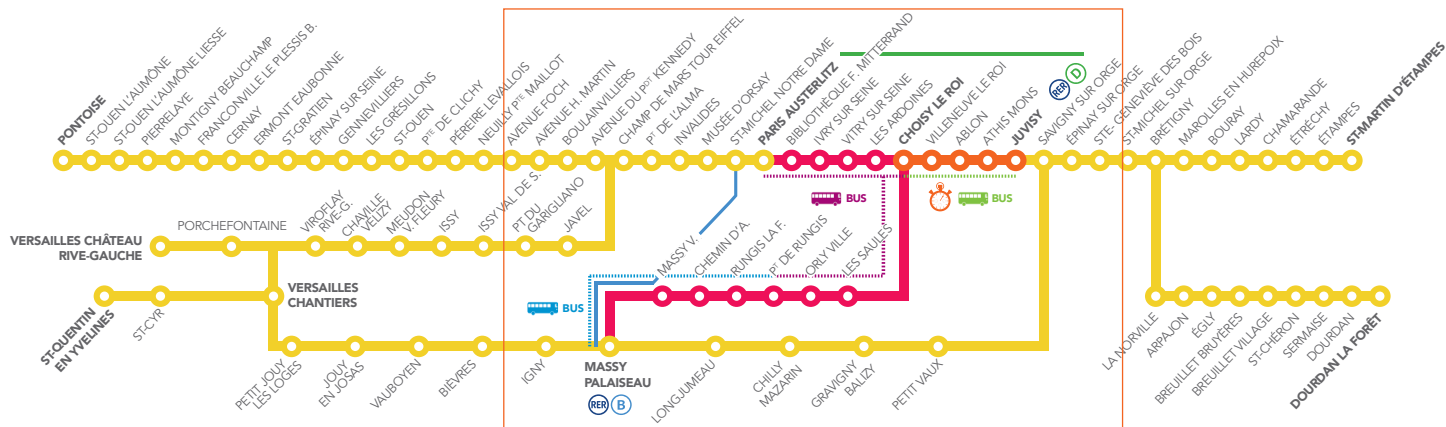

PROGRAMME FIABILITÉ ÎLE-DE-FRANCE 2014-2020

TRAVAUX DE RENOUVELLEMENT
DES AIGUILLAGES À VITRY SUR SEINE

GUIDE HORAIRES

WEEK-END ROUGE

SAMEDI 28 ET DIMANCHE 29 NOVEMBRE 2015

Aucune circulation du samedi 12h00 au dimanche soir dernier train entre :
PARIS AUSTERLITZ <> MASSY PALAISEAU VIA PONT DE RUNGIS AÉROPORT D'ORLY

Aucune circulation du samedi 23h00 au dimanche 08h30 entre :
PARIS AUSTERLITZ <> JUVISY

GARES CONCERNÉES PAR LES TRAVAUX

BIBLIOTHÈQUE FRANÇOIS MITTERRAND
IVRY SUR SEINE
VITRY SUR SEINE
LES ARDOINES
CHOISY LE ROI
LES SAULES
ORLY VILLE
PONT DE RUNGIS AÉROPORT D'ORLY

RUNGIS LA FRATERNELLE
CHEMIN D'ANTONY
MASSY VERRIÈRES
MASSY PALAISEAU
VILLENEUVE LE ROI
ABLON
ATHIS MONS
JUVISY

DU SAMEDI 28 AU DIMANCHE 29 NOVEMBRE 2015

Pour moderniser les infrastructures et améliorer la ponctualité nous renouvelons des aiguillages à Vitry sur Seine.

CONSÉQUENCES POUR VOS DÉPLACEMENTS

- > Interruption des circulations dans les deux sens,
entre Paris Austerlitz et Massy Palaiseau via Pont de Rungis Aéroport d'Orly
le samedi 12h00 jusqu'au dimanche soir dernier train.
- > Interruption des circulations dans les deux sens,
entre Paris Austerlitz et Juvisy
le samedi 22h00 jusqu'au dimanche 08h30.