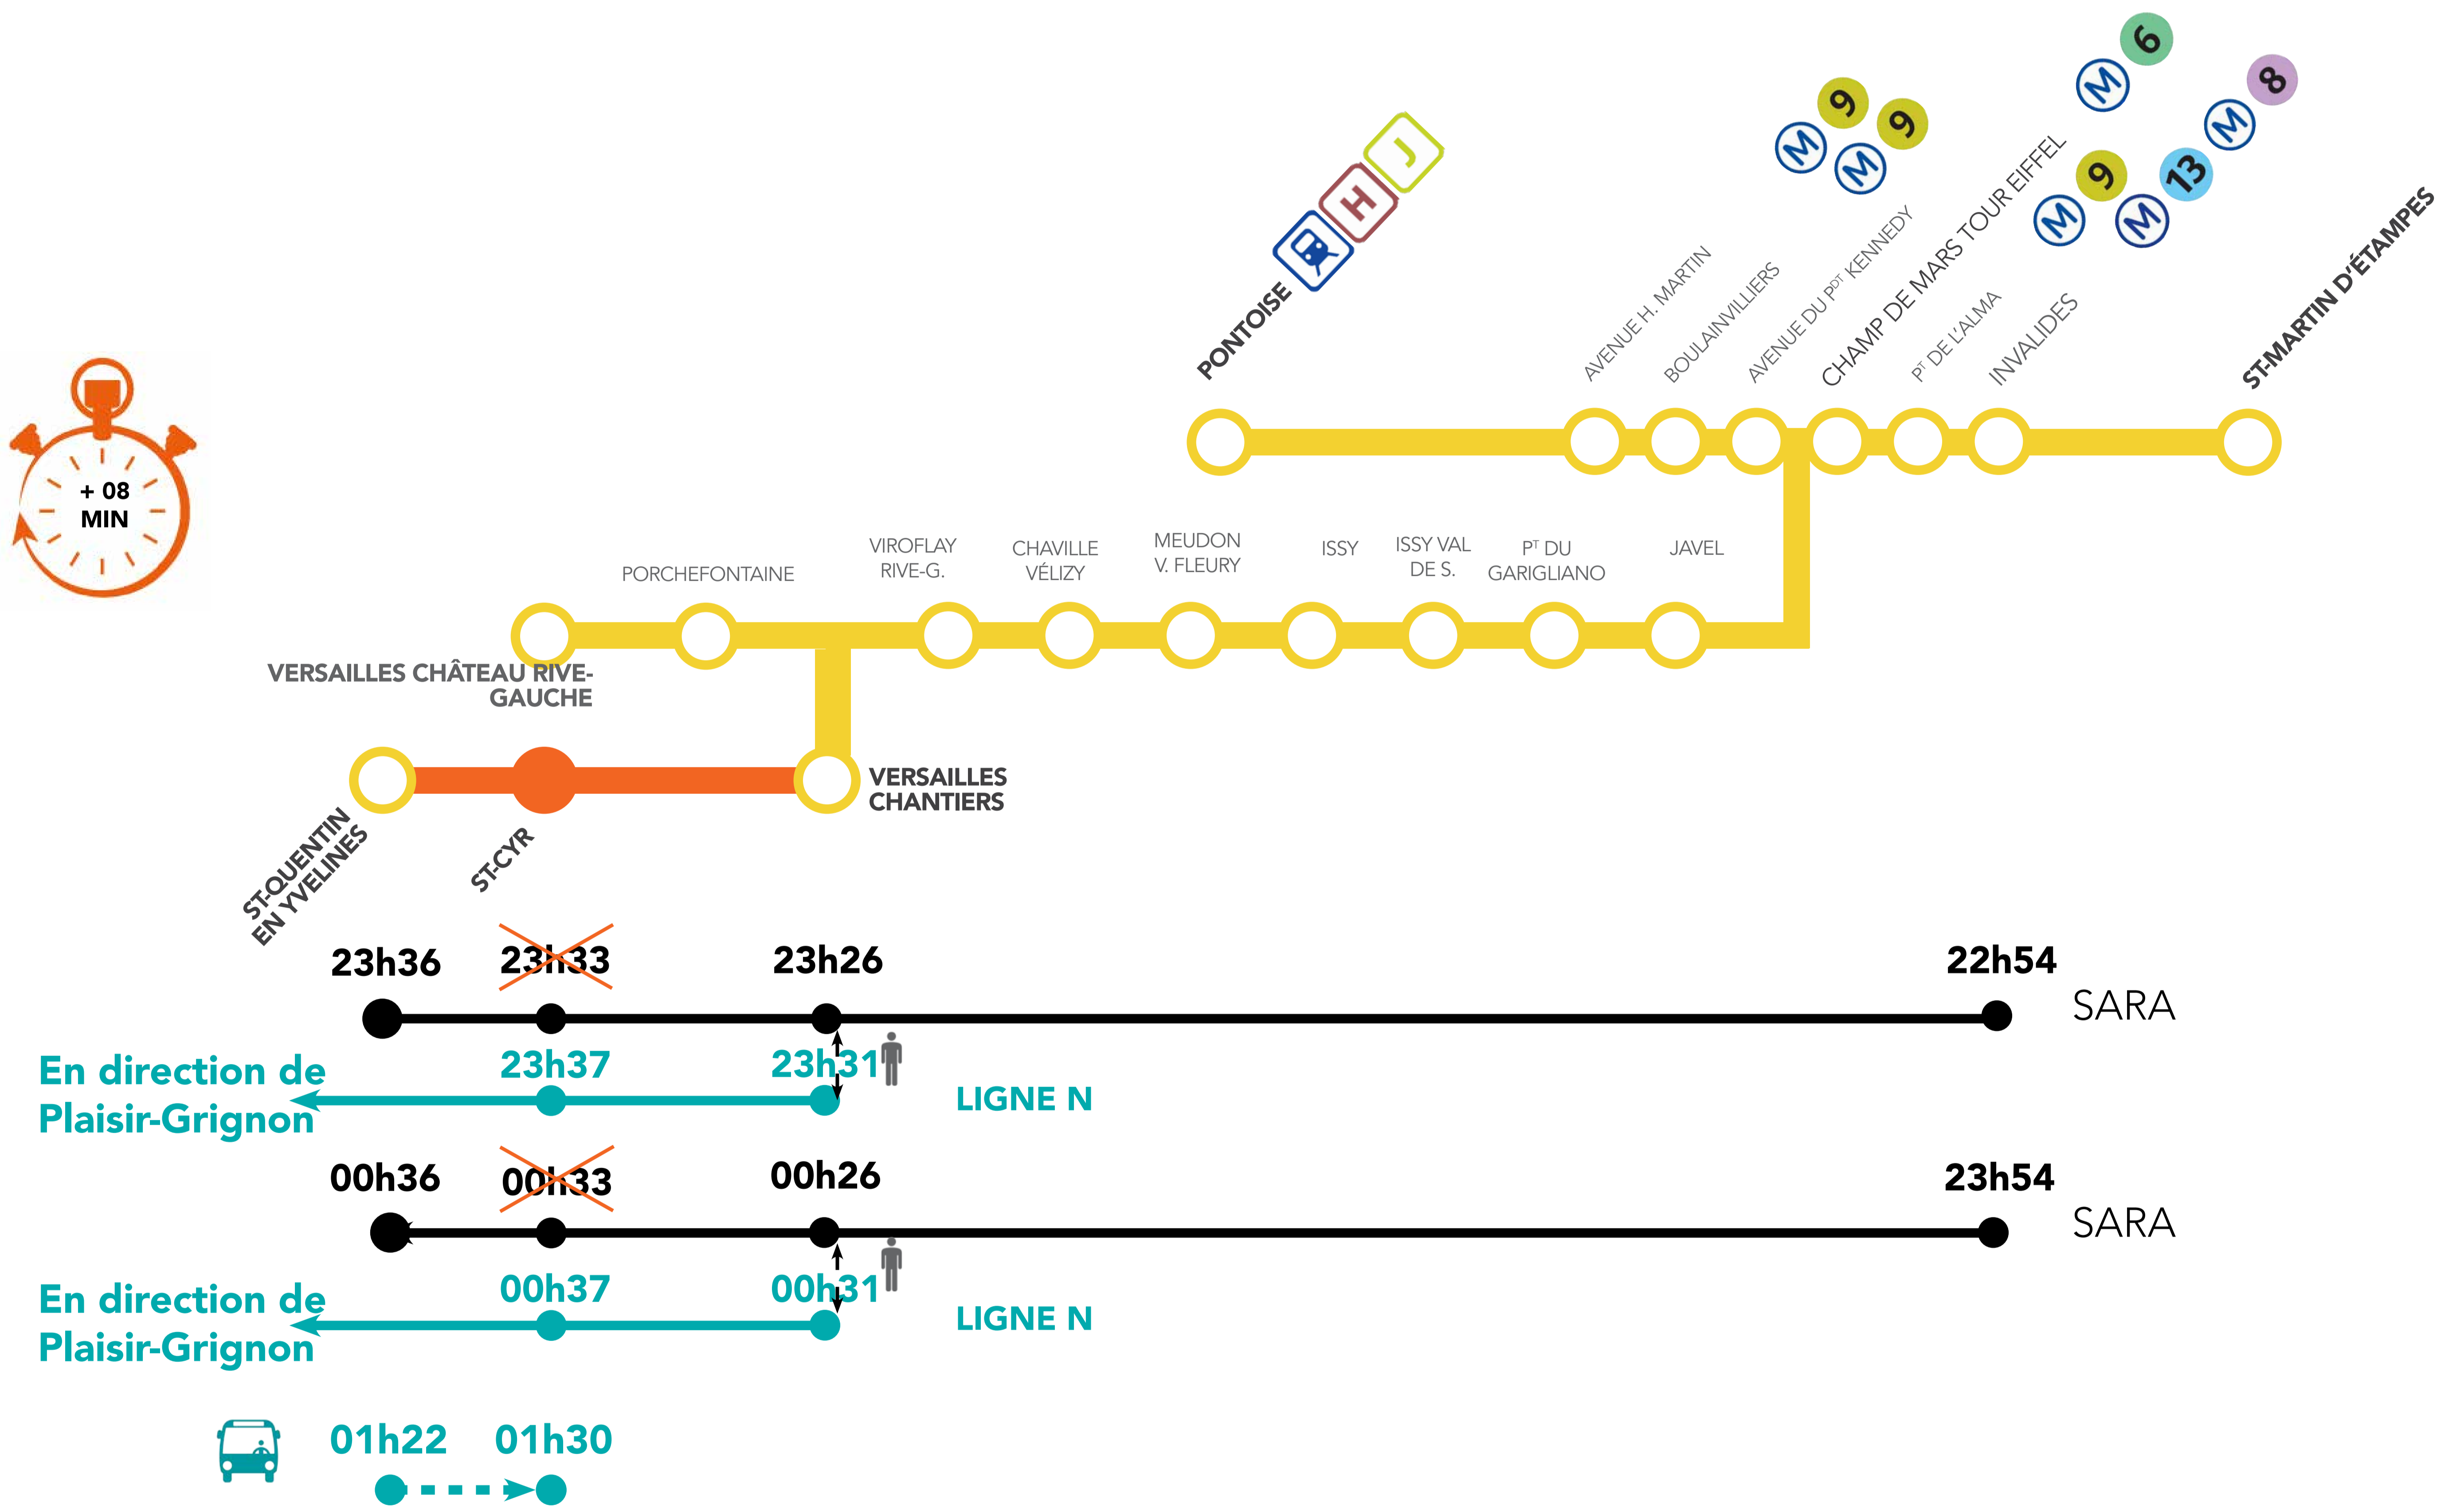

TRAVAUX SOIRÉE DU SAMEDI 14 NOVEMBRE 2015

VERSAILLES CHANTIERS > SAINT-QUENTIN EN YVELINES

En raison de travaux de renouvellement d'appareils de voies à Saint-Cyr
les deux derniers trains SARA ne desserviront pas la gare de Saint-Cyr.

Des itinéraires alternatifs sont proposés ci-dessous :

● Gare non desservie le Samedi 14 Novembre 2015 par les trains SARA à 23h33 et 00h33

○ Circulation normale.

Bus de substitution mis en place.
Les horaires des bus sont donnés à titre indicatif et sont soumis aux aléas routiers.

PENDANT LES TRAVAUX, COVOITUREZ AVEC **ID VROOM.COM**. TRANSILIEN VOUS REMBOURSE.*

*Offre soumise à conditions. Pour en savoir plus, idvroom.com

transilien.com
transilien.mobi
Applications
Transilien et SNCF
gratuites sur App Store
et Google Play.

SMS pour les horaires
en temps réel : 4 10 20
Taper le nom de votre gare de départ
et envoyer au 4 10 20
Prix d'un SMS + 0,05€

Numéro d'information : 36 58
(0,25€ TTC/min*)
*hors surcoût éventuel de votre opérateur
Relations Clientèle SNCF Transilien
TSA 21262 - 75564 PARIS CEDEX 12