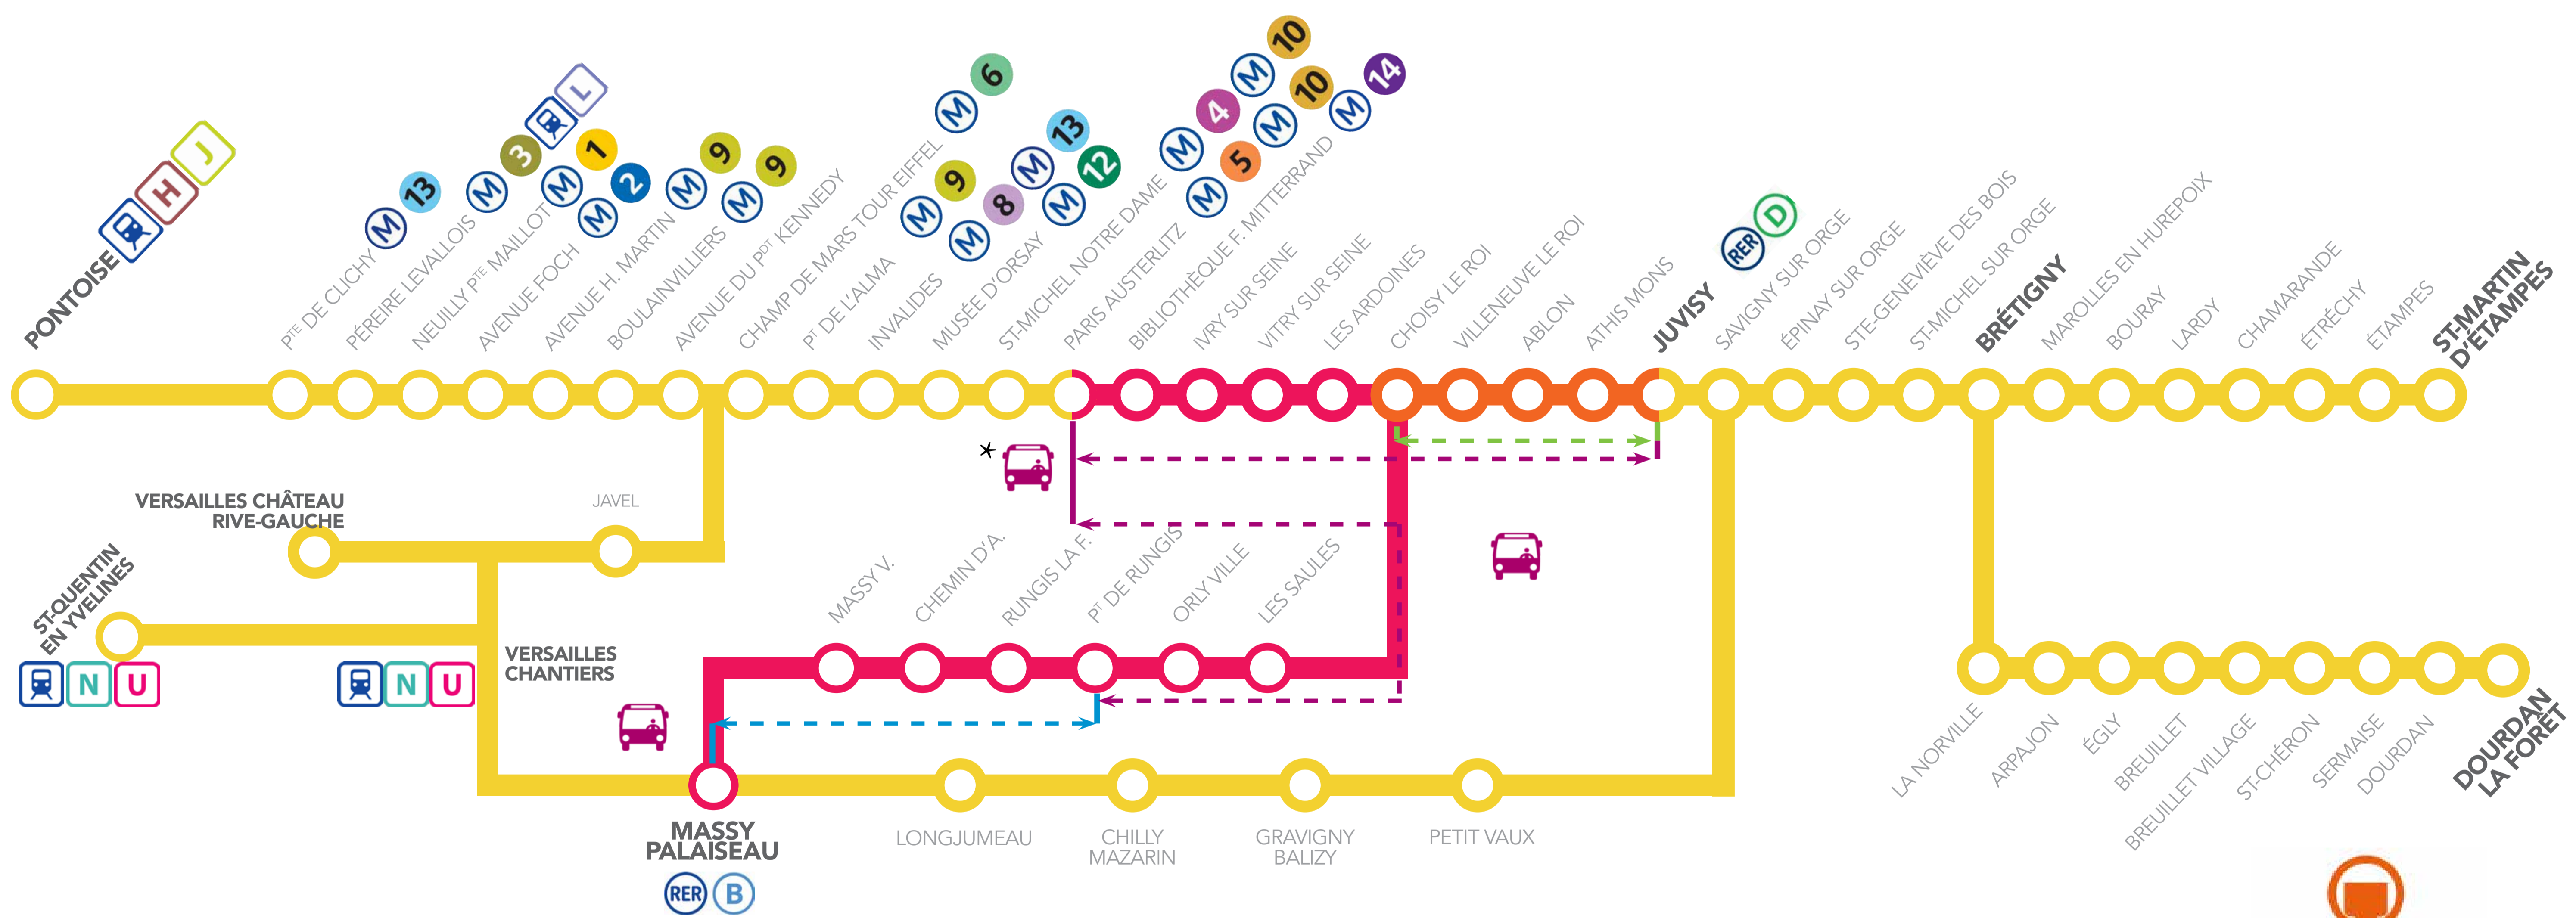

WEEK-END ROUGE

SAMEDI 28 ET DIMANCHE 29

NOVEMBRE 2015

AUCUN TRAIN ENTRE :

PARIS AUSTERLITZ <> MASSY PALAISEAU VIA PONT DE RUNGIS AÉROPORT D'ORLY
(samedi 12h00 au dimanche soir)

PARIS AUSTERLITZ <> JUVISY
(samedi 22h00 au dimanche 08h30)

Travaux de renouvellement des aiguillages à Vitry sur Seine

Du samedi 28 Novembre 12h00 au dimanche 29 Novembre 2015 jusqu'au dernier train

Du samedi 28 Novembre 22h00 au dimanche 29 Novembre 2015 jusqu'à 08h30

Bus de substitution. Voir guide des horaires en gares.

Prévoyez un allongement du temps de parcours pouvant aller jusqu'à 60 min en fonction de votre itinéraire.

* Les derniers bus au départ de Paris Austerlitz à partir de 00h00 le samedi 28 Novembre sont prolongés jusqu'à Brétigny et desservent toutes les gares jusqu'à Dourdan et St-Martin d'Étampes

*Offre soumise à conditions. Pour en savoir plus, idvroom.com

• transilien.com
• transilien.mobi
• Applications Transilien et SNCF gratuites sur App Store et Google Play.

• SMS pour les horaires en temps réel : 4 10 20
Taper le nom de votre gare de départ et envoyer au 4 10 20
Prix d'un SMS + 0,05€