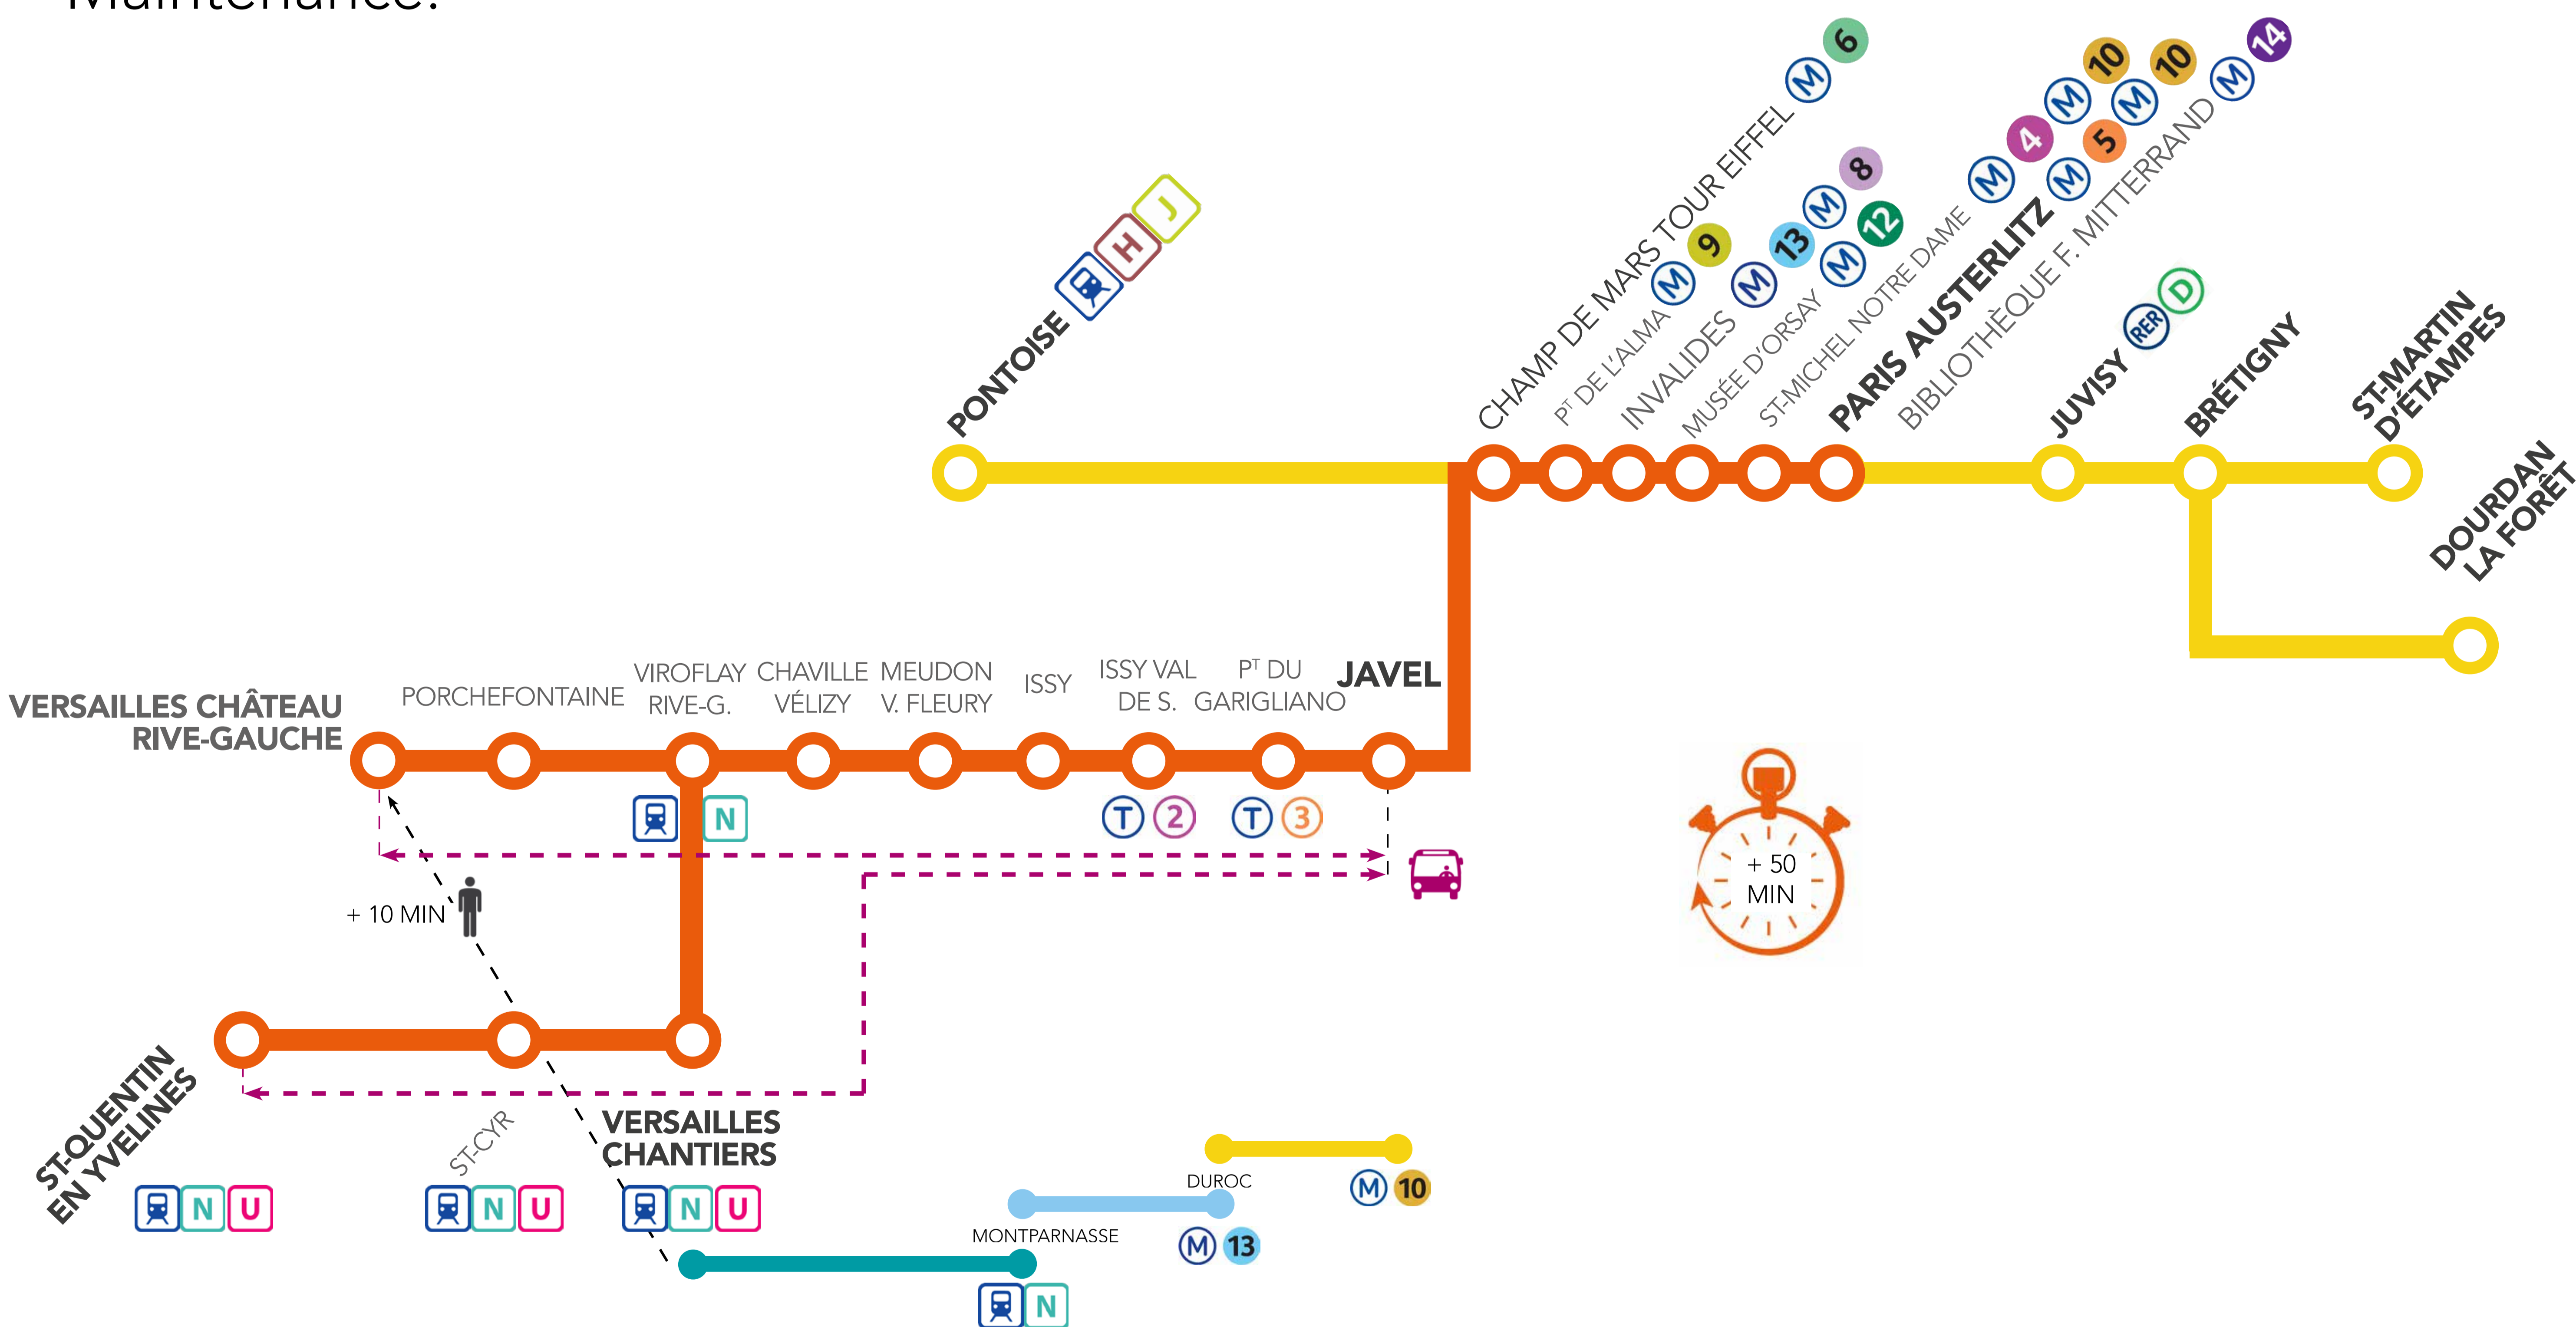

TRAVAUX SOIRÉES DES DIMANCHES AUX JEUDIS DU 7 AU 25 FÉVRIER 2016

AUCUN TRAIN ENTRE

**VERSAILLES RG - ST-QUENTIN EN YVELINES <>
PARIS AUSTERLITZ À PARTIR DE 22H30**

**ST-QUENTIN EN YVELINES > PARIS AUSTERLITZ
UNIQUEMENT LE DIMANCHE À PARTIR DE 22H00**

**Retrouvez les horaires de vos trains et bus de substitution
sur le site Transilien.com**

Maintenance.

- Axes impactés par les travaux
- Circulation normale
- Bus de substitution mis en place
  Les horaires des bus sont donnés à titre indicatif et sont soumis aux aléas routiers
- Allongement du temps de parcours