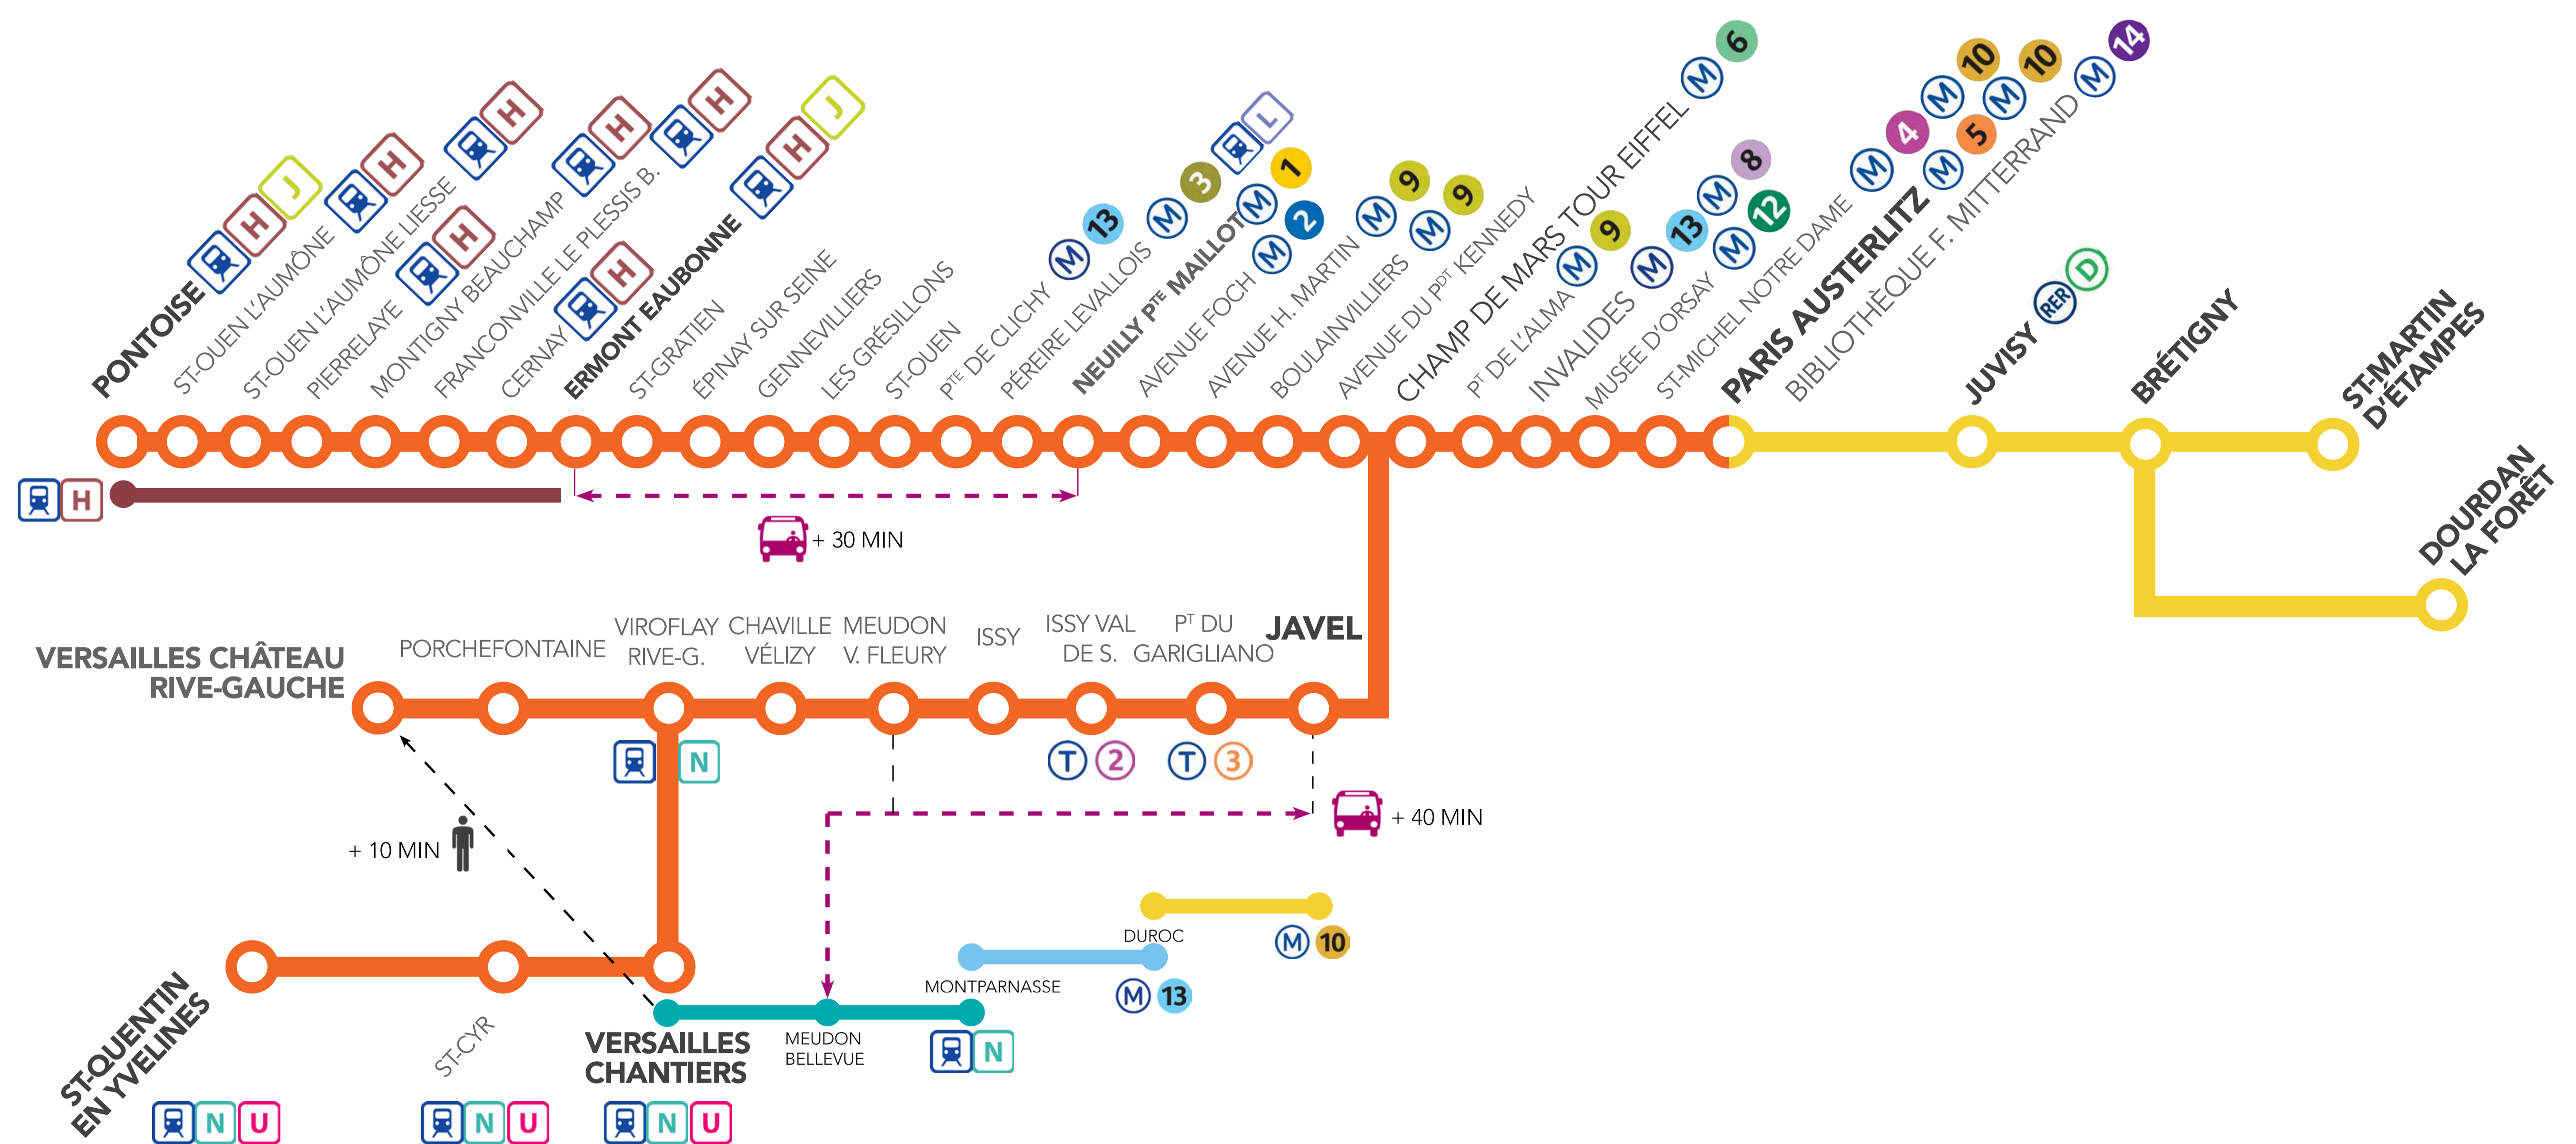

TRAVAUX

LE DIMANCHE 24 JANVIER 2016

AUCUN TRAIN DU DÉBUT DE SERVICE JUSQU'À 12H30

PONTOISE <> PARIS AUSTERLITZ
VERSAILLES RG/ST-QUENTIN EN YVELINES <> PARIS AUSTERLITZ

Retrouvez les horaires de vos trains et bus de substitution sur le site Transilien.com

Modification du poste de circulation d'Invalides.
Les départs et arrivées des RER C s'effectuent en gare de Paris Austerlitz au niveau grandes lignes, du premier train jusqu'à 12h30.

Gare de départ	Gare d'arrivée	Premier bus à circuler	Dernier bus à circuler	Fréquence
Ermont Eaubonne	Neuilly Porte Maillot	04H50	12H35	15 minutes
Neuilly Porte Maillot	Ermont Eaubonne	06H11	12H26	15 minutes
Meudon Bellevue	Javel	05H30	11H50	10 minutes
Javel	Meudon Bellevue	05H13	12H33	10 minutes

Axes impactés par les travaux

Circulation normale

Bus de substitution mis en place
Les horaires des bus sont donnés à titre indicatif et sont soumis aux aléas routiers