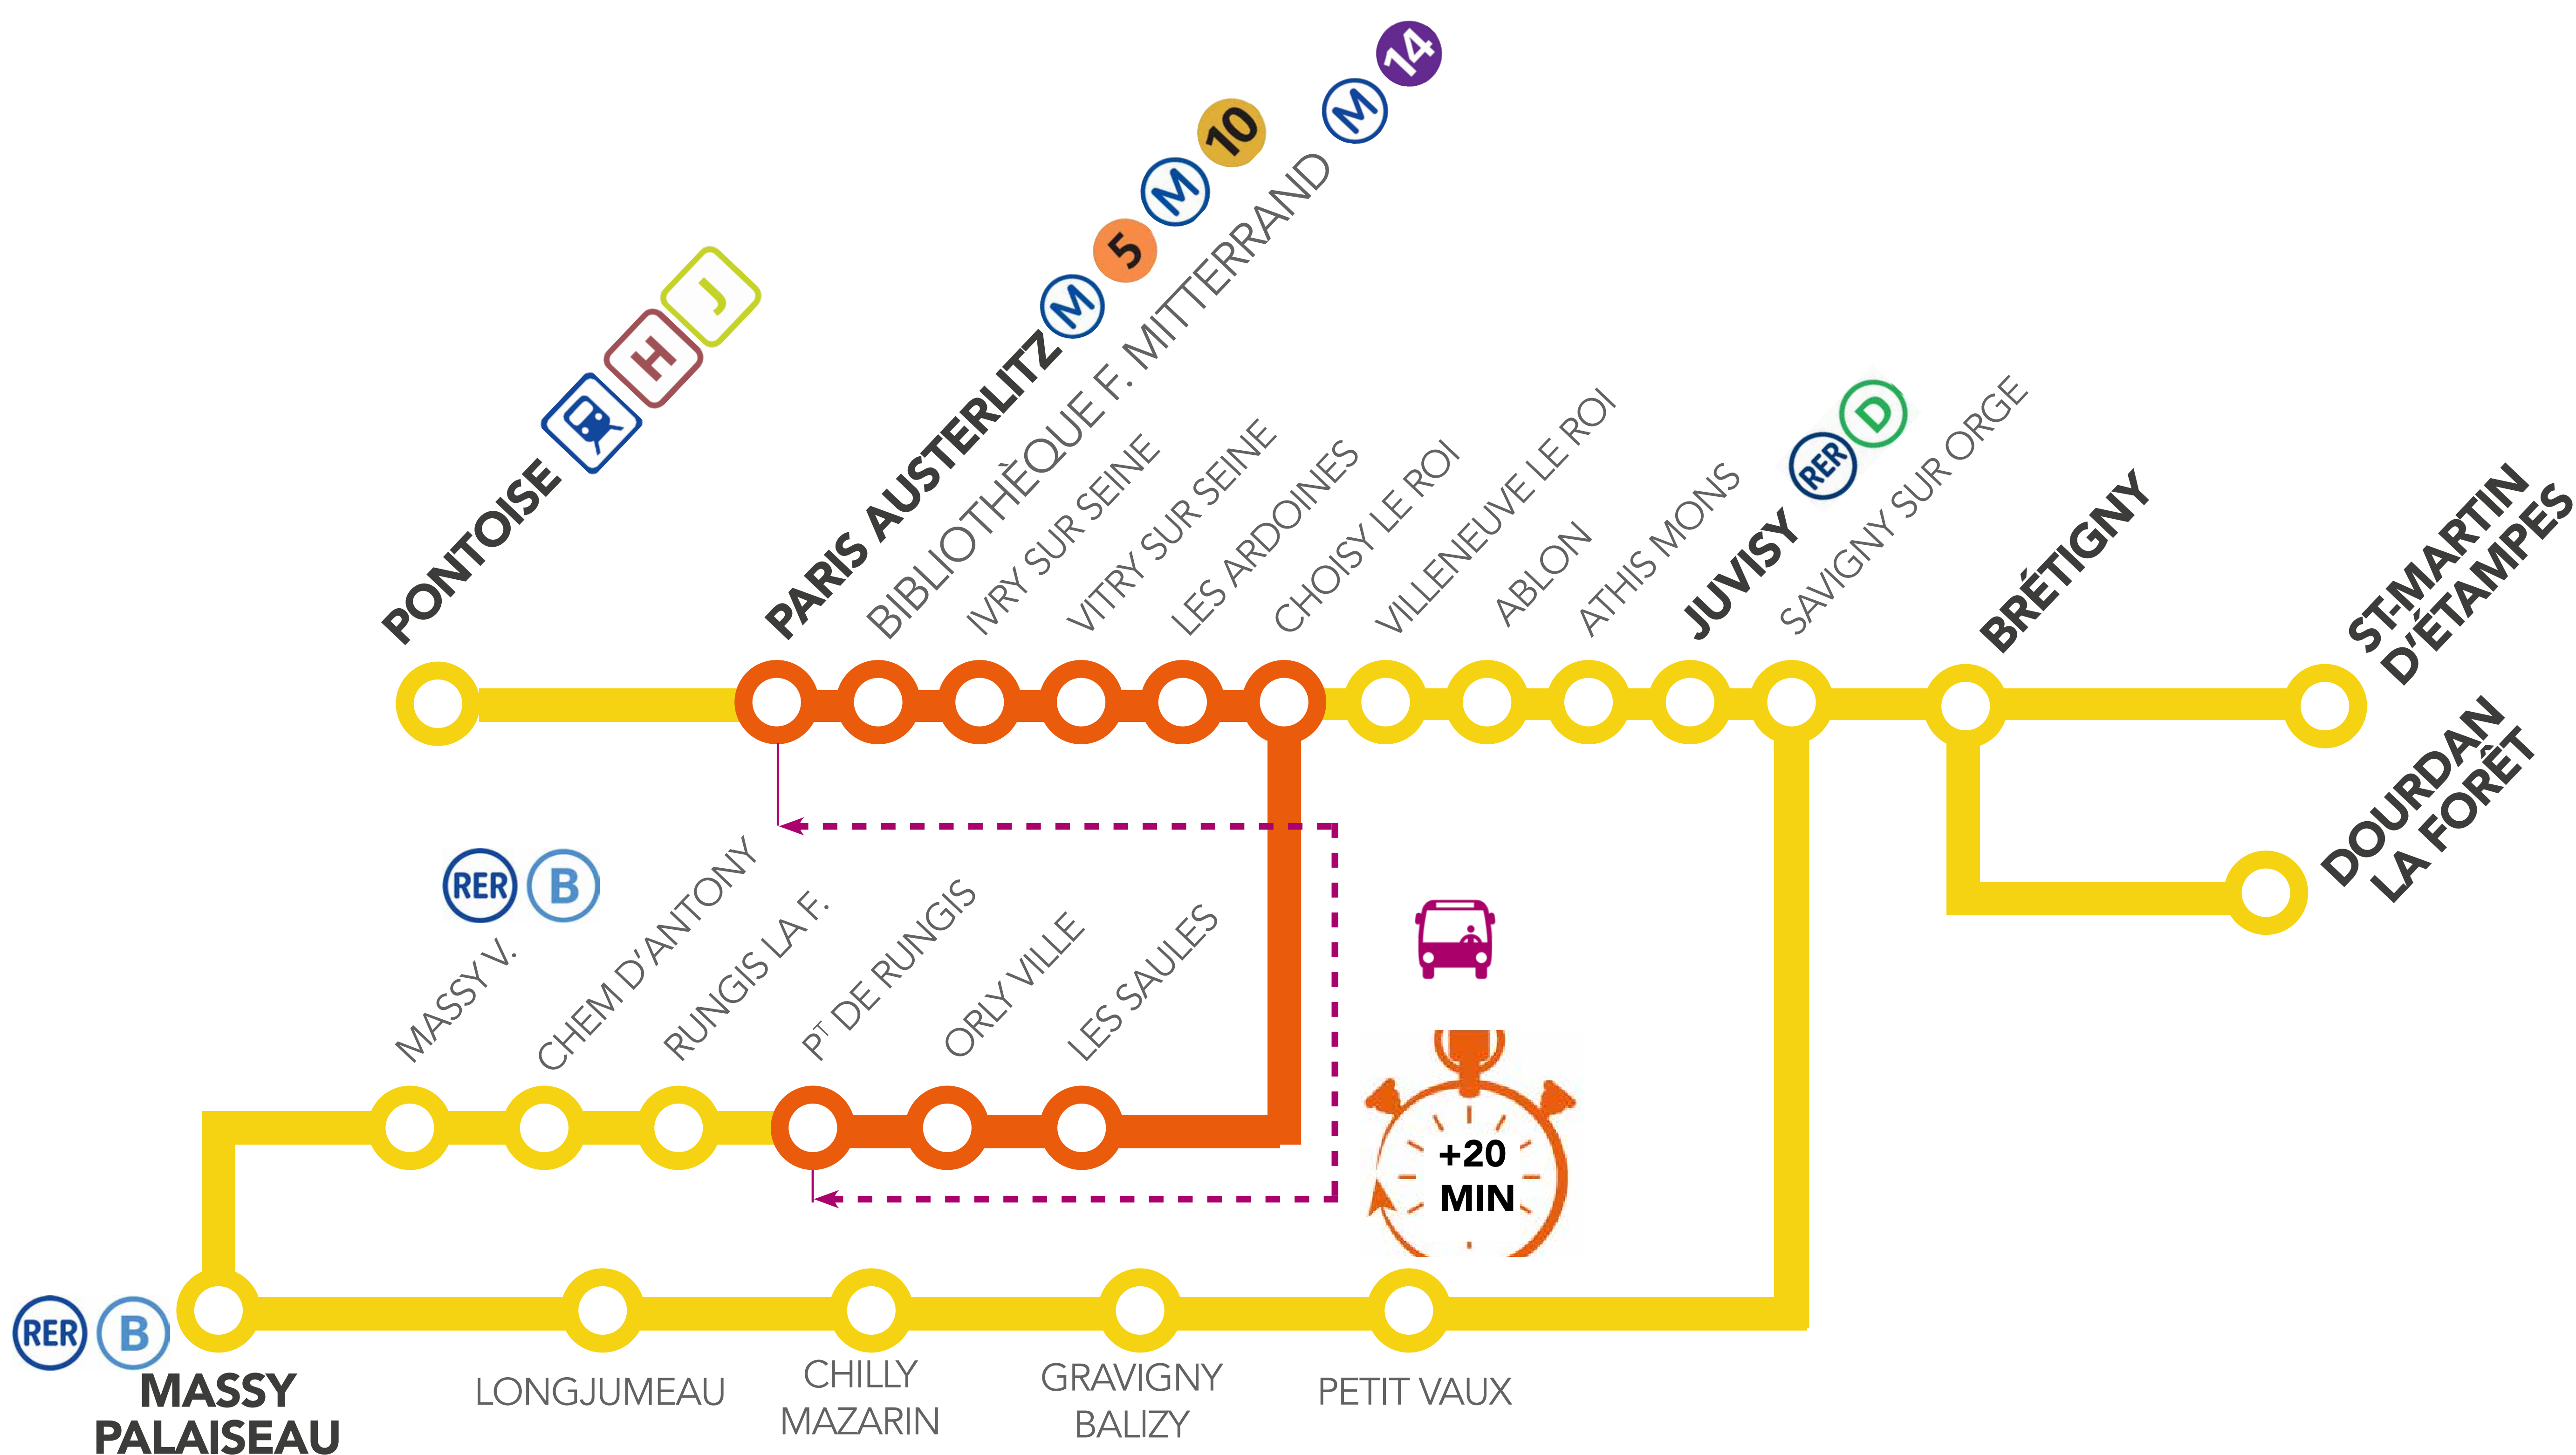

TRAVAUX DE SOIRÉES DU LUNDI AU VENDREDI, DU 15 FÉVRIER AU 04 MARS 2016

AUCUN TRAIN À PARTIR DE 22H30 ENTRE PARIS AUSTERLITZ <=> PONT DE RUNGIS

Retrouvez les horaires de vos trains et bus de substitution au dos du flyer distribué en gare et sur le site TRANSILIEN.COM

Travaux de modernisation du poste d'aiguillage d'Orly.

Axes impactés par les travaux

Circulation normale

Bus de substitution mis en place
Les horaires des bus sont donnés à titre indicatif et sont soumis aux aléas routiers

Allongement du temps de parcours