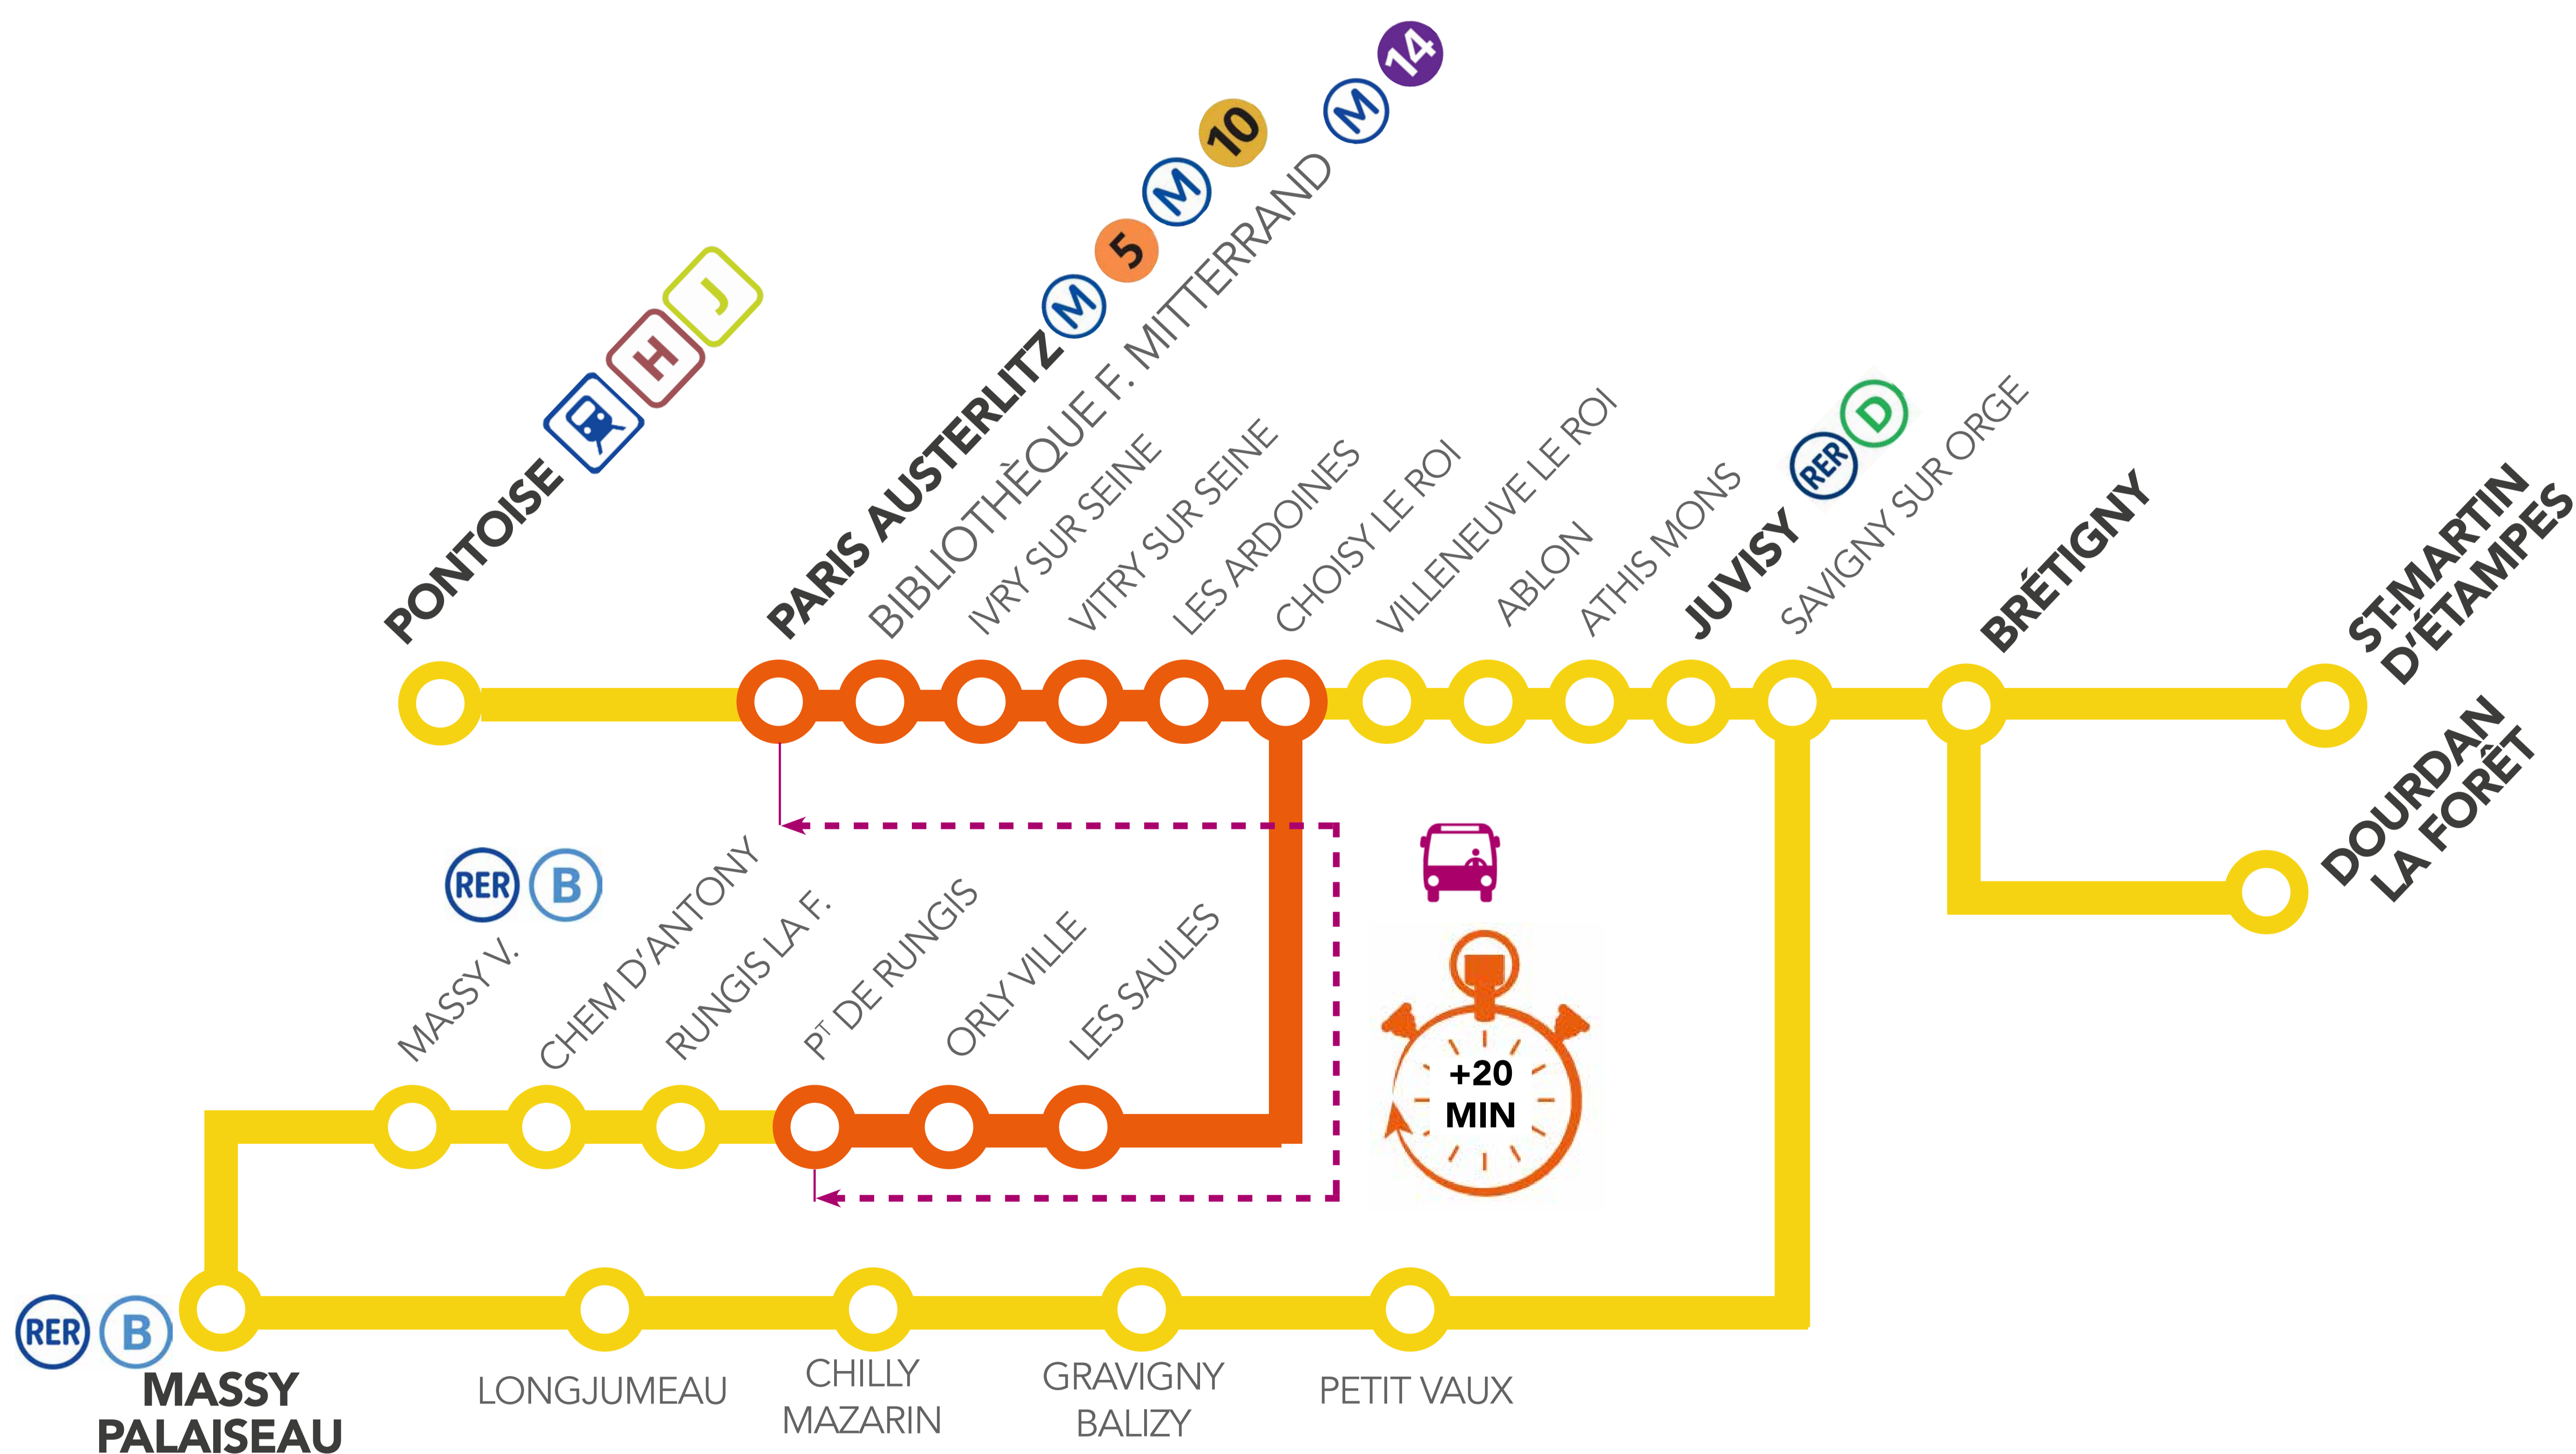

TRAVAUX DE SOIRÉES DU LUNDI AU VENDREDI, DU 07 AU 25 MARS 2016

**AUCUN TRAIN À PARTIR DE 22H30 ENTRE
PARIS AUSTERLITZ <=> PONT DE RUNGIS**

Retrouvez les horaires de vos trains et bus de substitution au dos du flyer distribué en gare et sur le site Transilien.com

Travaux de modernisation du poste d'aiguillage d'Orly.

Axes impactés par les travaux

Circulation normale

Bus de substitution mis en place
Les horaires des bus sont donnés à titre indicatif et sont soumis aux aléas routiers

Allongement du temps de parcours