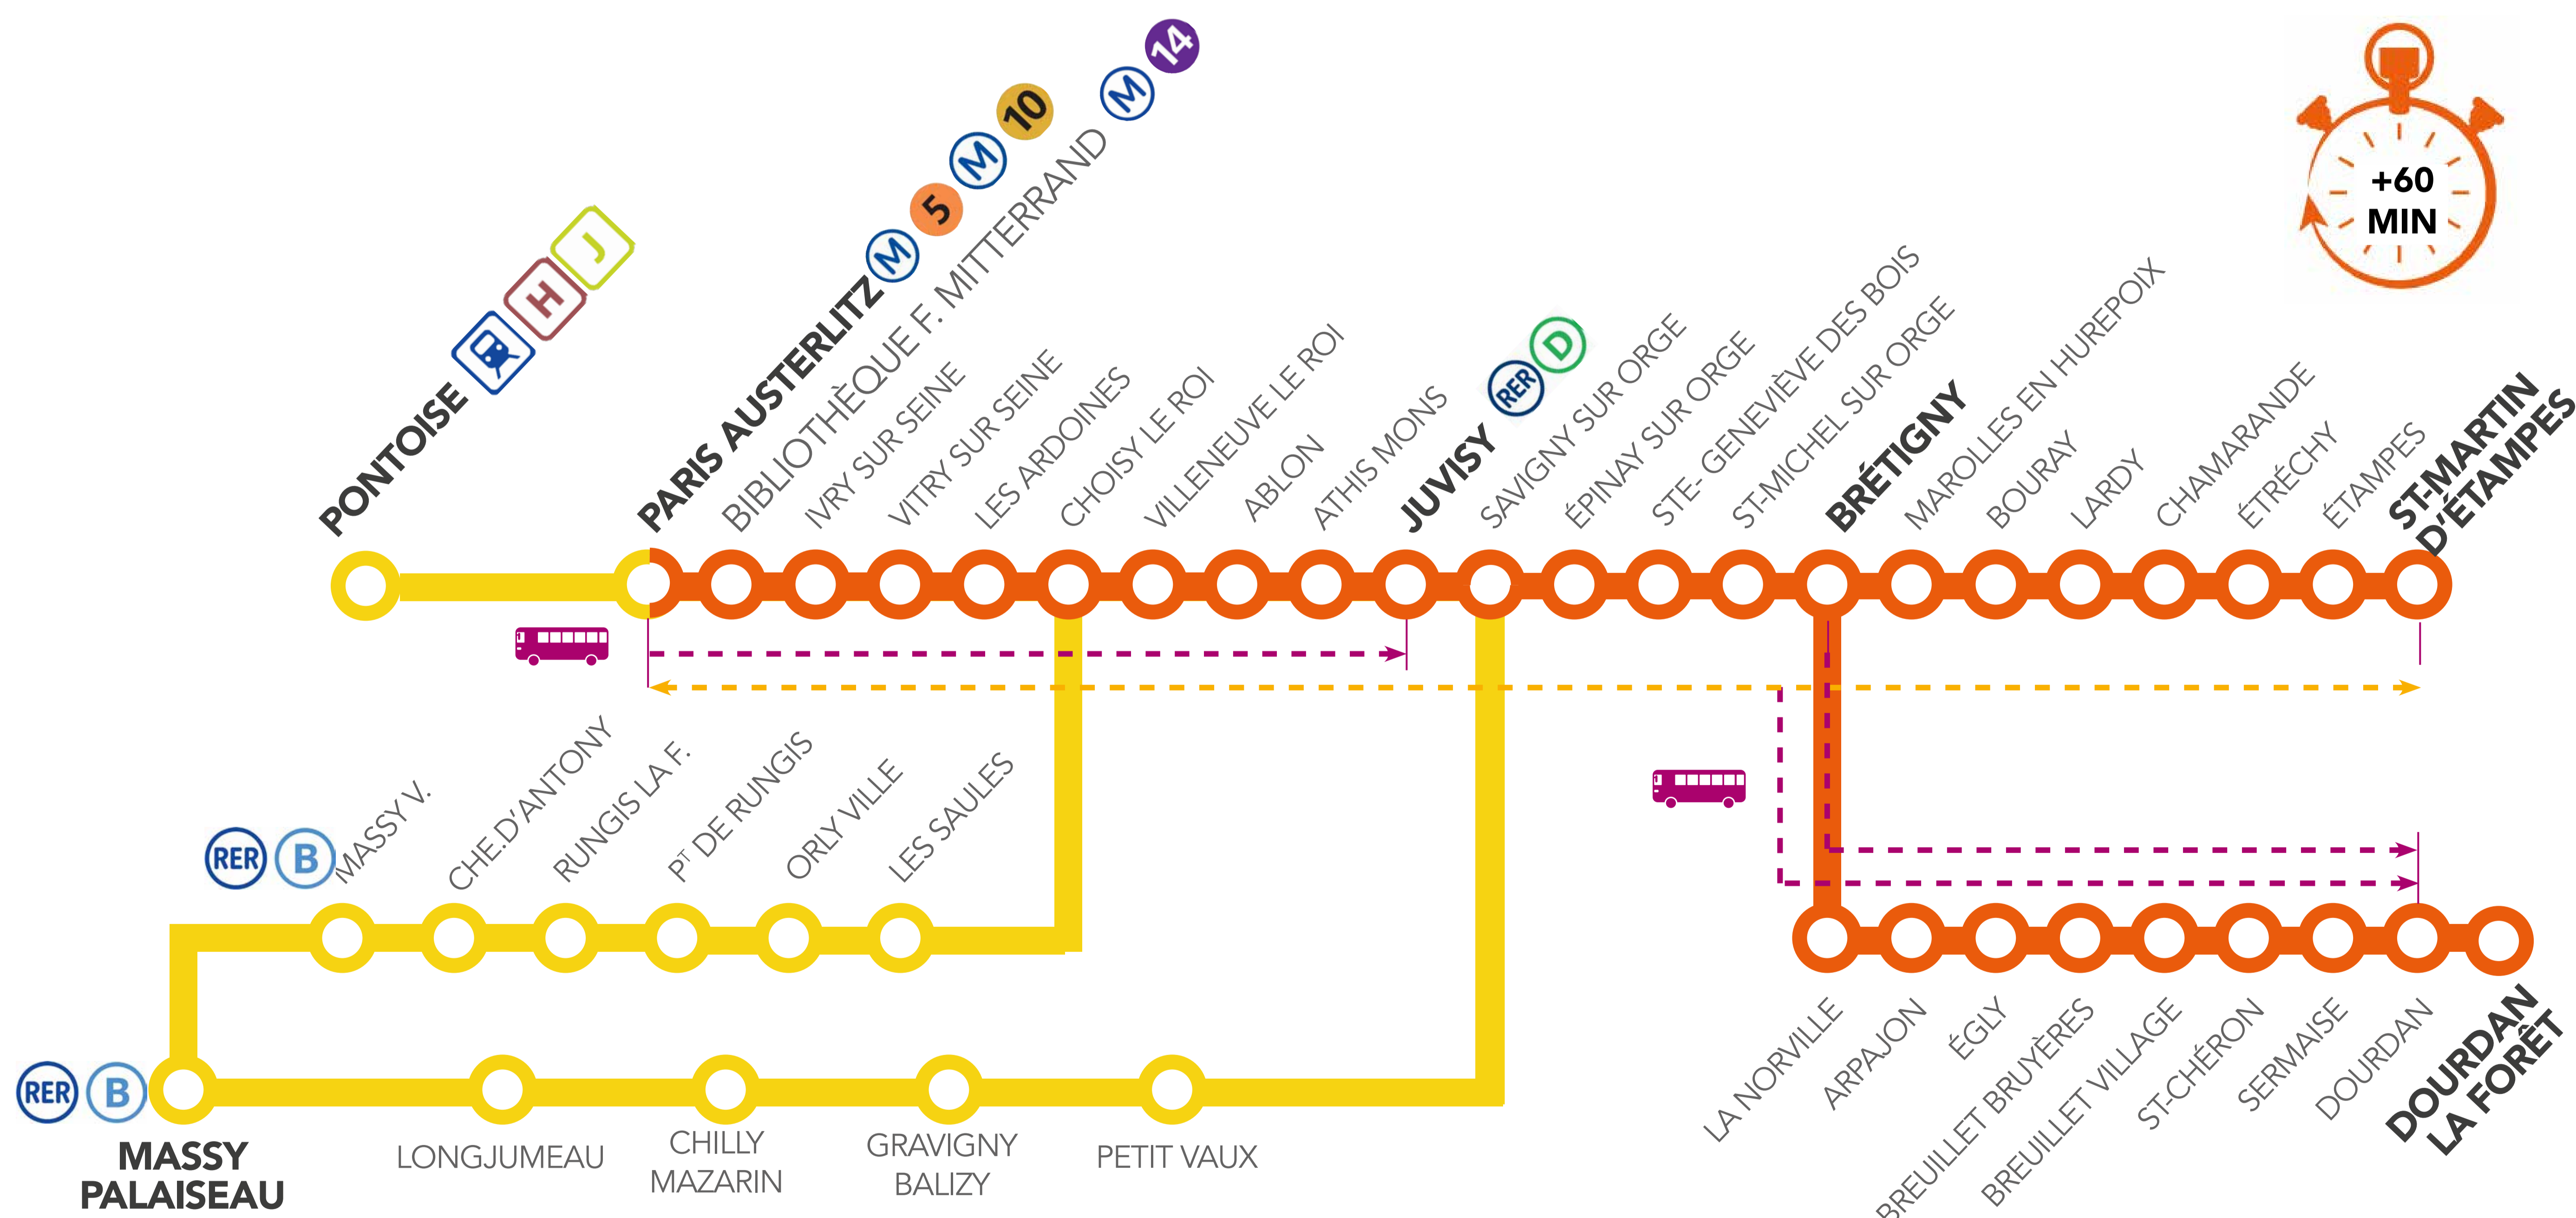

# TRAVAUX DE SOIRÉE DU LUNDI 28 MARS 2016

AUCUN TRAIN À PARTIR DE 22H00 ENTRE

**BRETIGNY > DOURDAN**

AUCUN TRAIN À PARTIR DE 23H00 ENTRE

**PARIS AUSTERLITZ <> DOURDAN**

**PARIS AUSTERLITZ <> ST-MARTIN D'ÉTAMPES**

**Retrouvez les horaires de vos trains et bus de substitution au dos du flyer distribué en gare et sur le site [Transilien.com](http://Transilien.com)**

Travaux de renouvellement des voies en soirées à partir de 22h00.

Soirée du lundi 28 Mars 2016			
Dernier train SARA à circuler normalement	SARA	ZARA	
<b>Saint-Martin d'Étampes</b>	21:41	22:41	22:40
Étampes	21:45	22:45	22:45
Étréchy	21:50	22:50	22:58
Chamarande	21:53	22:53	23:04
Lardy	21:57	22:57	23:11
Bouray	22:00	23:00	23:22
Marolles en Hurepoix	22:04	23:04	23:34
Brétigny	22:10	23:10	23:49
Saint-Michel sur Orge	22:14	23:14	00:02
Sainte-Geneviève des Bois	22:17	23:17	00:09
Épinay sur Orge	22:20	23:20	00:22
Savigny sur Orge	22:23	23:23	00:30
<b>Juvisy</b>	22:27	23:27	00:42
Bibliothèque François Mitterrand	22:41	23:41	01:12
<b>Paris Austerlitz</b>	22:44	23:44	01:17