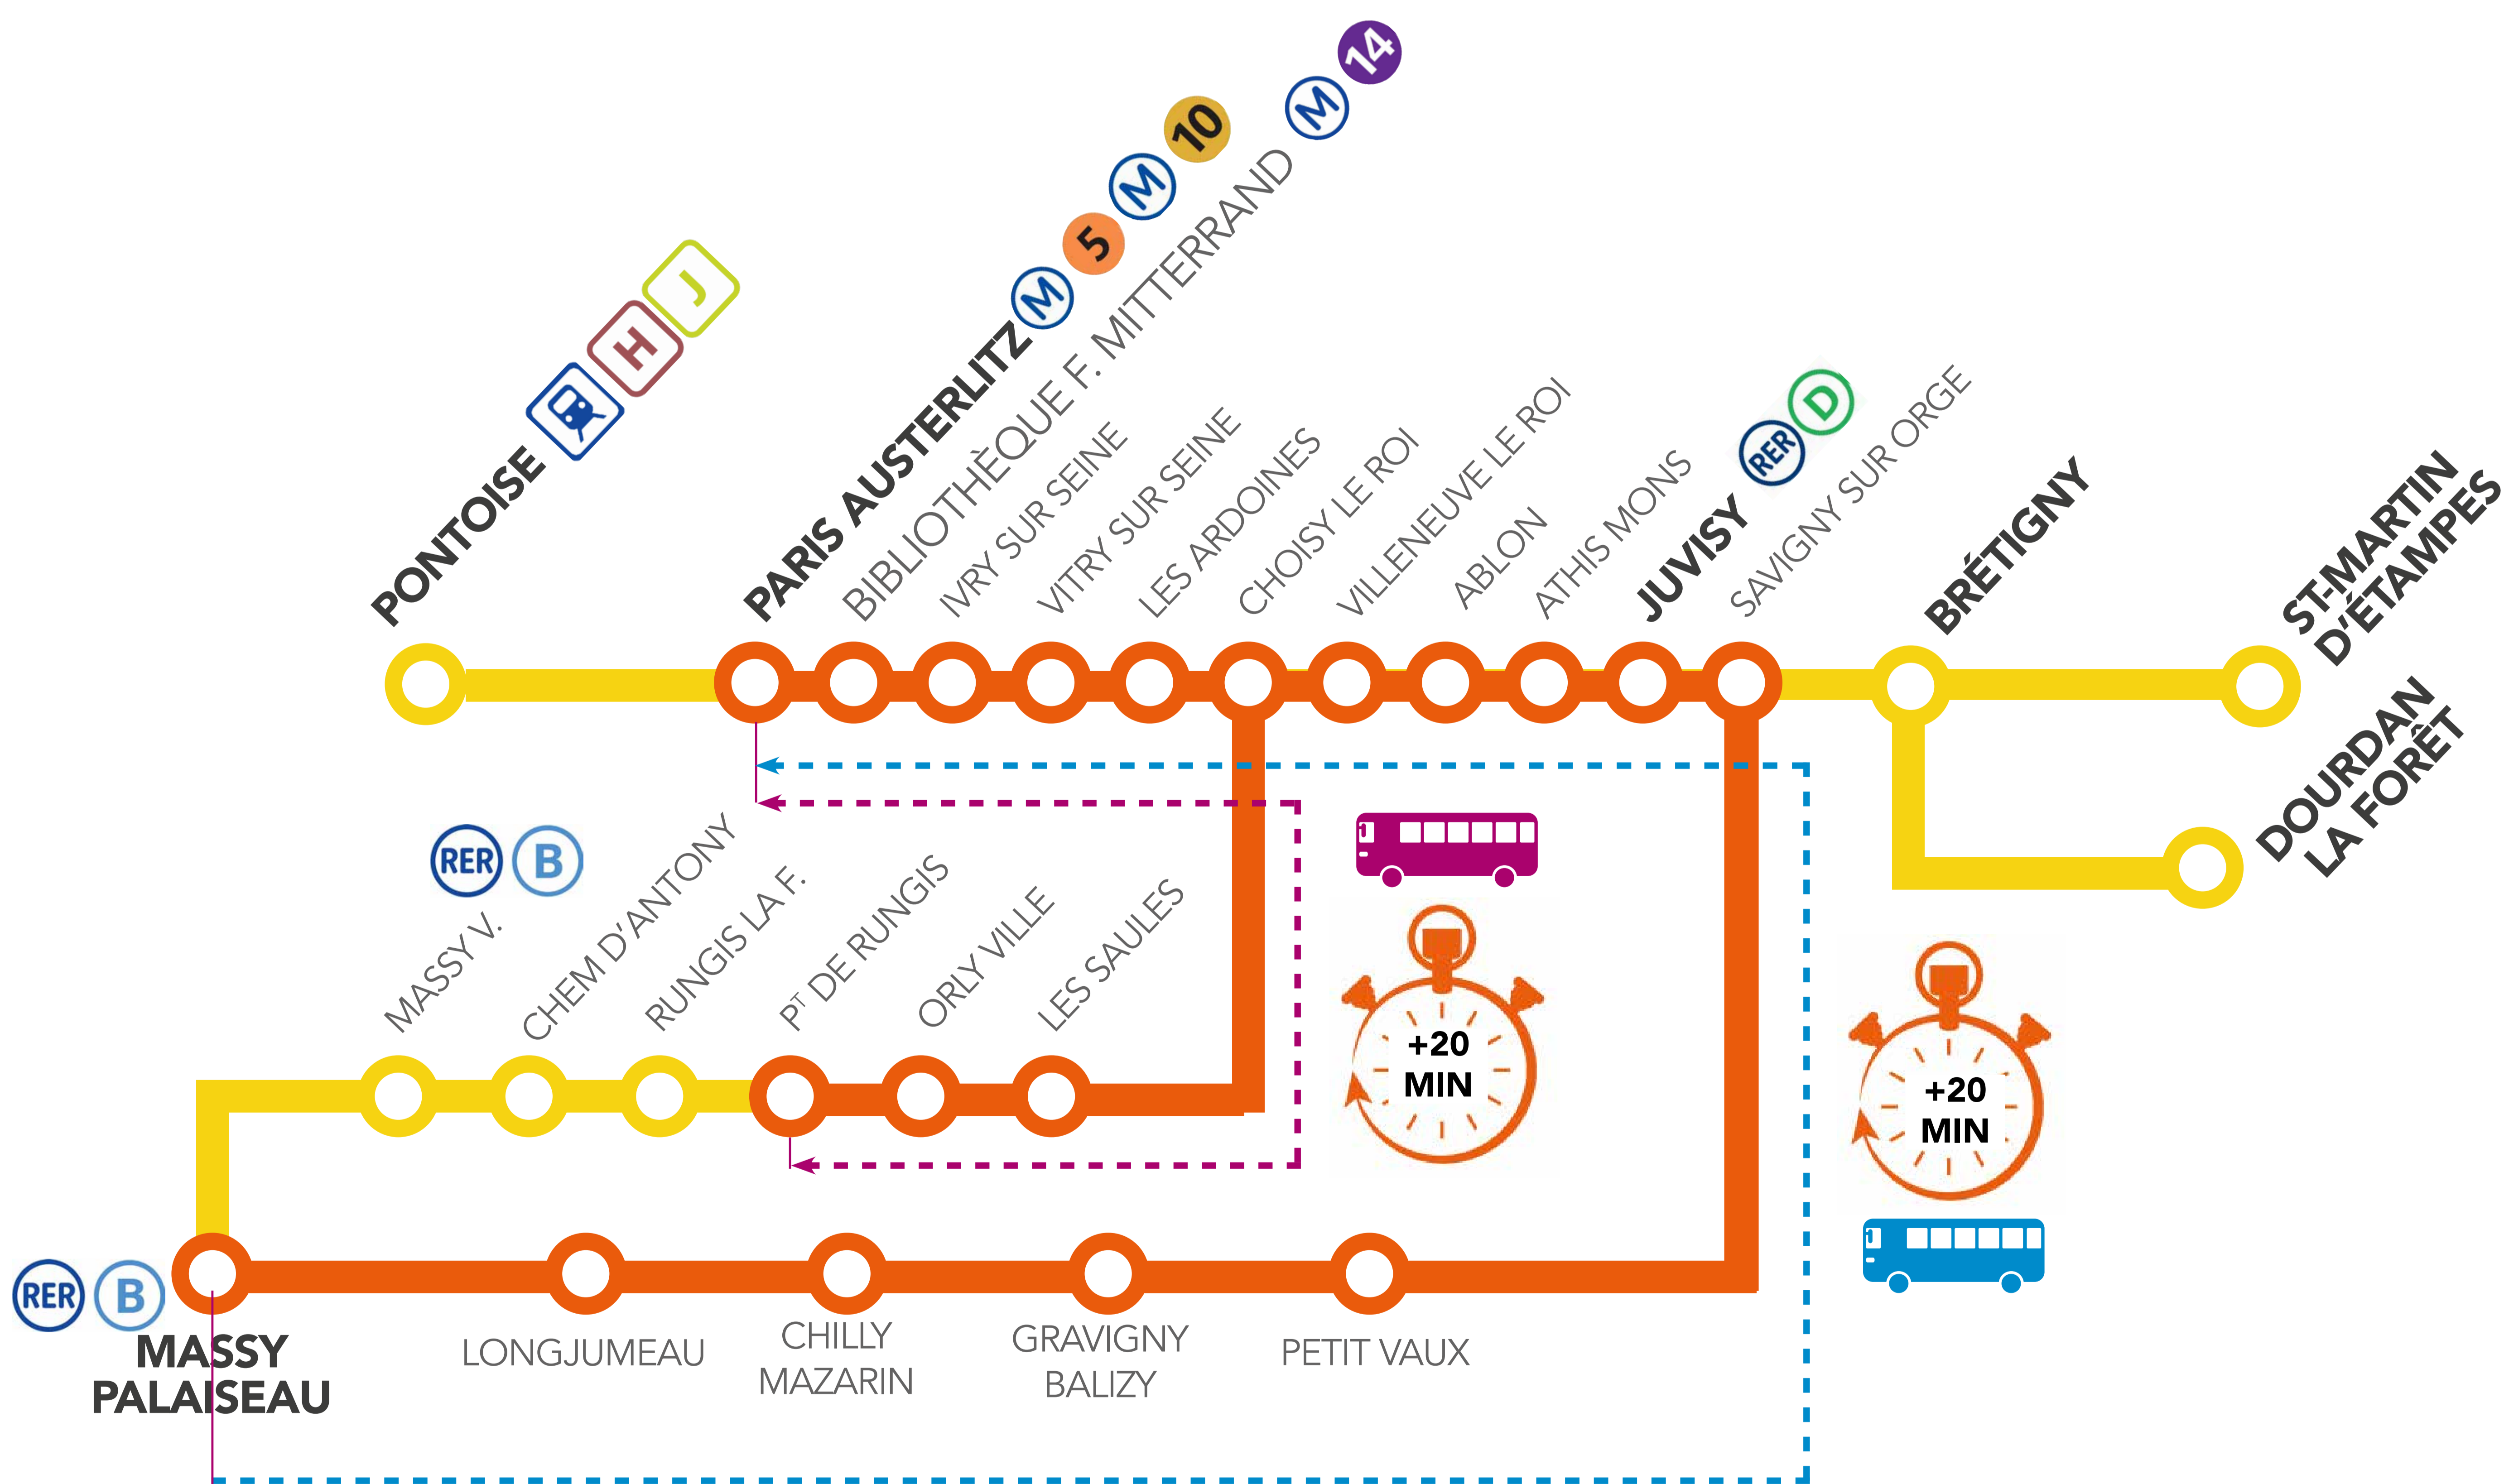

TRAVAUX DE SOIRÉES

DU SAMEDI 26 MARS AU VENDREDI 01 AVRIL,
DU LUNDI 04 AU VENDREDI 08 AVRIL 2016

AUCUN TRAIN À PARTIR DE 22H30 ENTRE PARIS AUSTERLITZ <> PONT DE RUNGIS

Retrouvez les horaires de vos trains et bus de substitution au dos
du flyer distribué en gare et sur le site Transilien.com

Travaux de modernisation du poste d'aiguillage d'Orly.

○ Axes impactés par les travaux

○ Circulation normale

Bus de substitution mis en place
Les horaires des bus sont donnés à titre indicatif et sont soumis aux aléas routiers

🕒 Allongement du temps de parcours