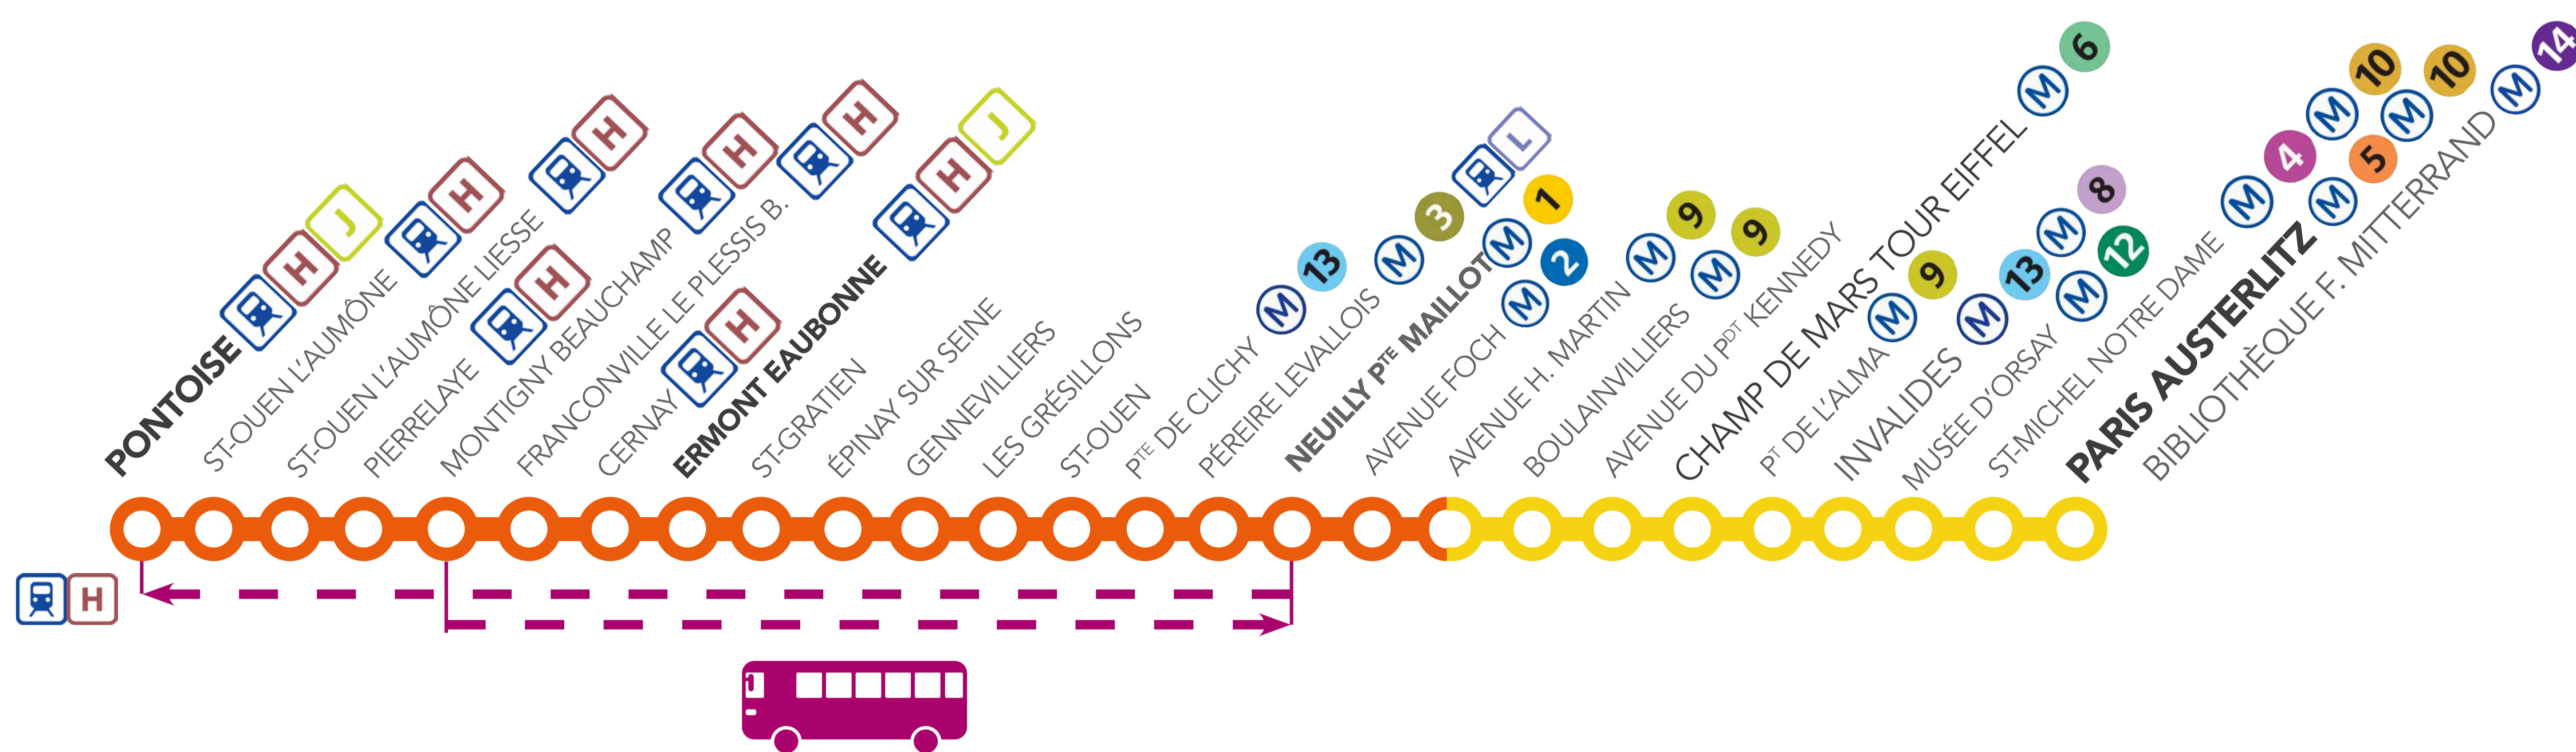

TRAVAUX DE SOIRÉES DU LUNDI AU VENDREDI, DU 04 AU 08 AVRIL 2016

AUCUN TRAIN À PARTIR DE 23H00

ENTRE PONTOISE <> PARIS AUSTERLITZ

Retrouvez les horaires de vos trains et bus de substitution
sur le site Transilien.com

Mise en accessibilité de la gare de Saint Gratien.
Renouvellement d'aiguillage à Liesse.

Axes impactés par les travaux

Circulation normale

Bus de substitution mis en place
Les horaires des bus sont donnés à titre indicatif et sont soumis aux aléas routiers

Allongement du temps de parcours