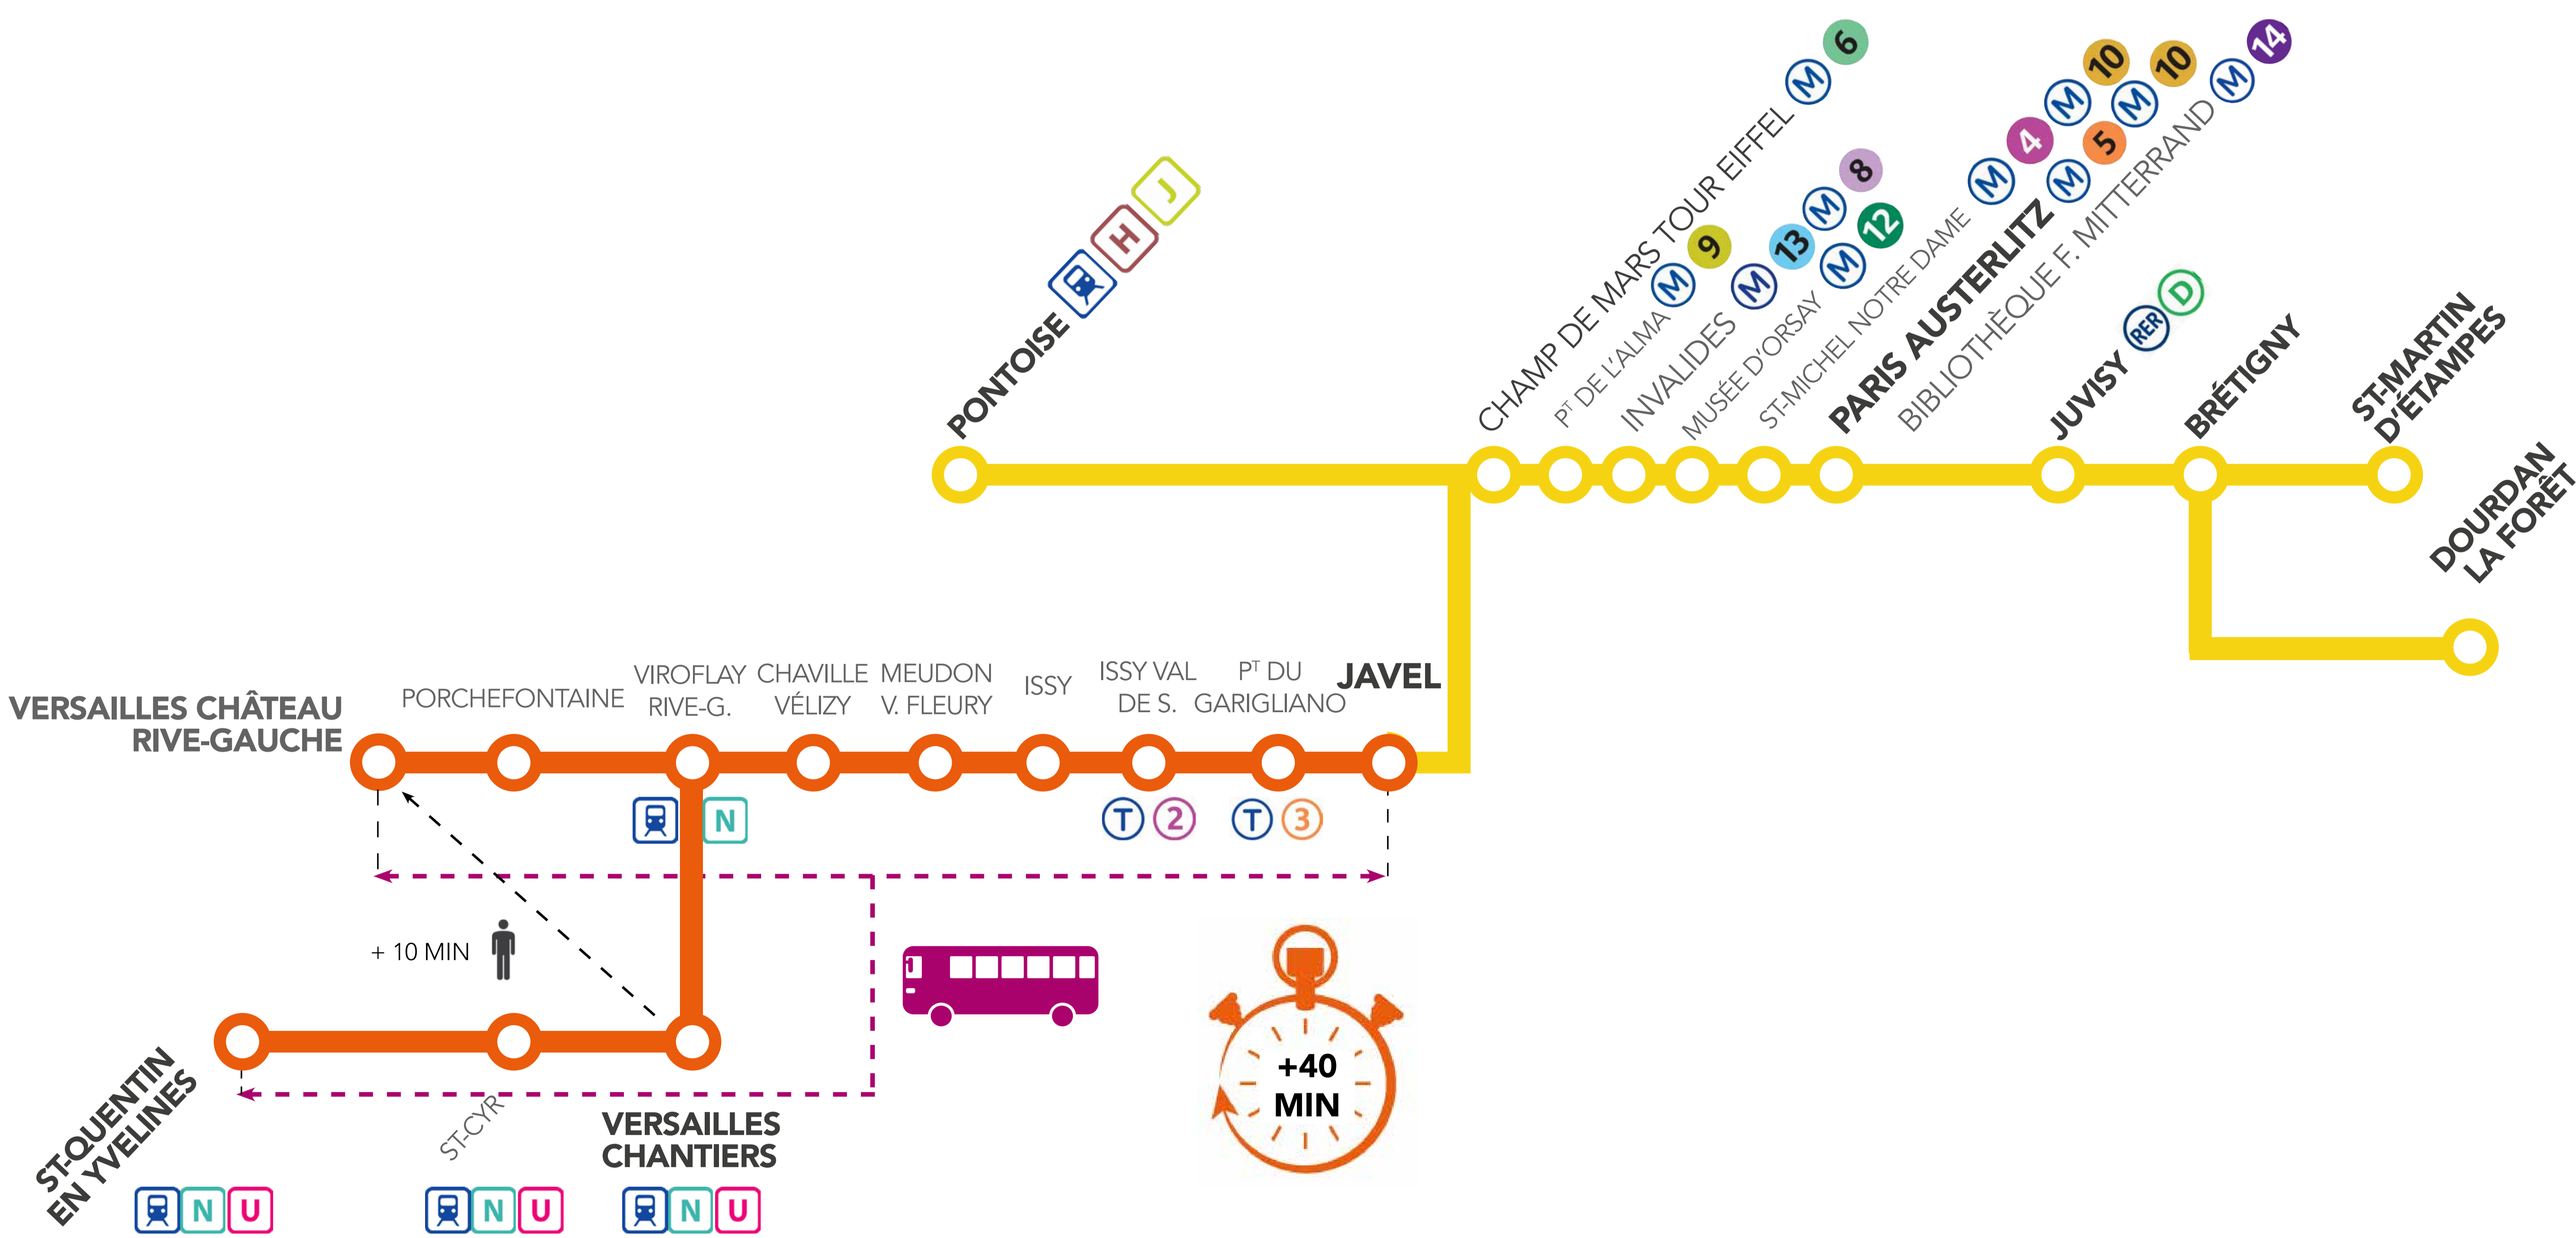

TRAVAUX SOIRÉES DES DIMANCHES AUX JEUDIS DU 03 AU 14 AVRIL 2016

AUCUN TRAIN ENTRE

**VERSAILLES RG - ST-QUENTIN EN YVELINES <>
JAVEL À PARTIR DE 23H00**

**ST-QUENTIN EN YVELINES > JAVEL
UNIQUEMENT LE DIMANCHE À PARTIR DE 21H55**

Retrouvez les horaires de vos trains et bus de substitution au dos du flyer distribué en gare et sur le site Transilien.com

Travaux de maintenance des voies

○ Axes impactés par les travaux

○ Circulation normale

Bus de substitution mis en place
Les horaires des bus sont donnés à titre indicatif et sont soumis aux aléas routiers