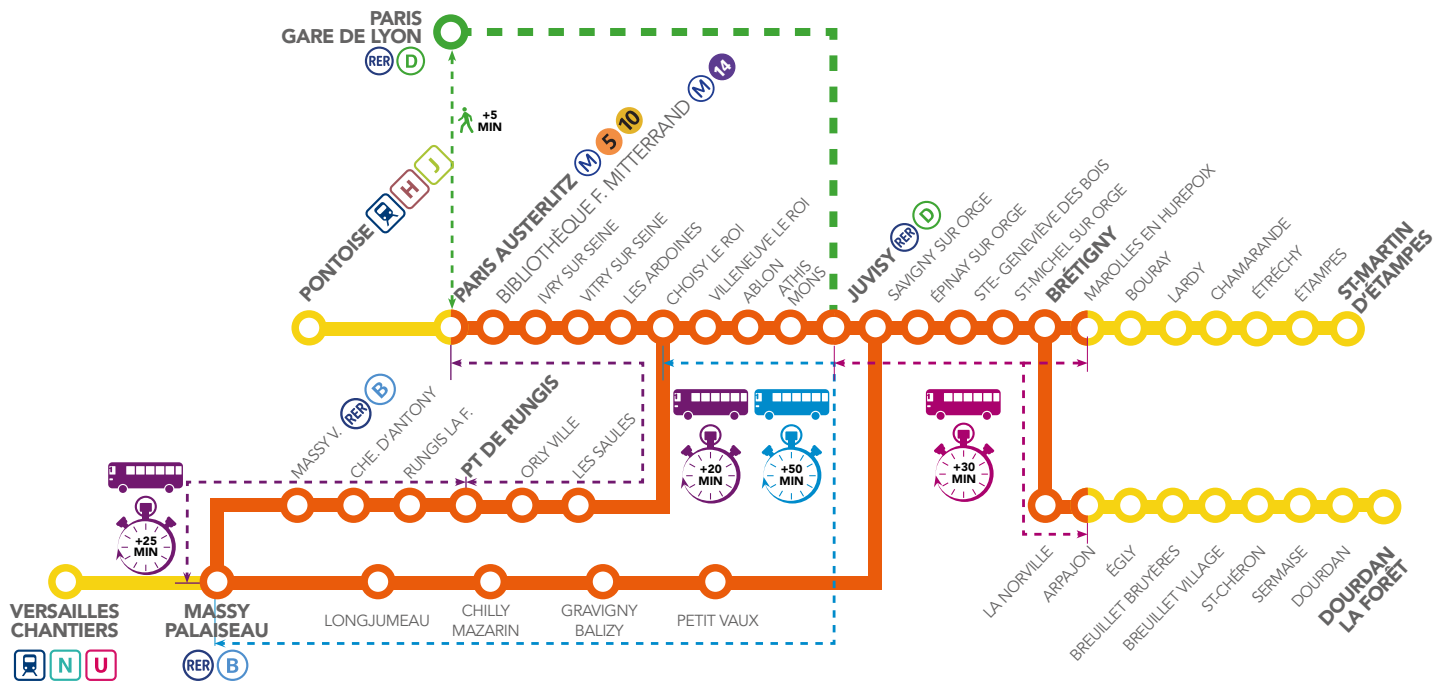

ST CHÉRON
SERMAISE
DOURDAN
MAROLLES
BOURAY
LARDY
CHAMARANDE
ÉTRÉCHY
ÉTAMPES
ST MARTIN D'ÉTAMPES
PETIT-VAUX

GRAVIGNY-BALIZY
CHILLY-MAZARIN
LONGJUMEAU
MASSY VERRIÈRES
CHEMIN D'ANTONY
RUNGIS LA FRATERNELLE
PONT DE RUNGIS
ORLY VILLE
LES SAULES
VILLENEUVE LE ROI
ABLON

ATHIS MONS
BIBLIOTHÈQUE F. MITTERRAND
IVRY SUR SEINE
VITRY SUR SEINE
LES ARDOINES
CHOISY LE ROI

LA LIGNE C SERA TRÈS PERTURBÉE
ANTICIPEZ VOS DÉPLACEMENTS SI VOUS LE POUVEZ
SUR LE SITE TRANSILIEN.COM OU L'APPLI SNCF

DU SAMEDI 04H00 AU DIMANCHE 18H00*

AUCUN TRAIN ENTRE :

- 1 - PARIS ET MASSY PALAISEAU VIA PONT DE RUNGIS
- 2 - PARIS ET MASSY PALAISEAU VIA JUVISY
- 3 - PARIS ET BRÉTIGNY - MAROLLES EN HUREPOIX
- 4 - PARIS ET BRÉTIGNY - ARPAJON

* D'autres travaux de maintenance peuvent impacter la circulation le dimanche 17 avril 2016 à partir de 23h00.

NOTRE CONSEIL POUR VOS DÉPLACEMENTS CE WEEK-END

- ENTRE PARIS ET MASSY PALAISEAU VIA PONT DE RUNGIS