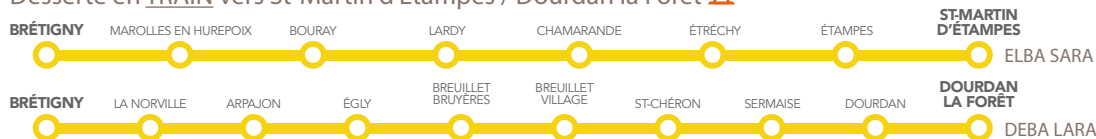

NOTRE CONSEIL POUR VOS DÉPLACEMENTS CE WEEK-END

- ENTRE PARIS - CHOISY LE ROI ET JUVISY

- Desserte en TRAIN jusqu'à Choisy le Roi 

- Desserte en  entre Paris Gare de Lyon et Juvisy.

- ENTRE CHOISY LE ROI ET MASSY PALAISEAU VIA JUVISY

- Desserte en BUS entre Choisy le Roi et Massy Palaiseau 

- ENTRE JUVISY ET LE SUD DE LA LIGNE

- Desserte en BUS entre Juvisy et Brétigny 

- Desserte en TRAIN vers St-Martin d'Étampes / Dourdan la Forêt 

Attention, le départ des trains circulant entre Saint-Martin d'Étampes et Brétigny et entre Brétigny et Juvisy est avancé de 2 à 5 minutes.

SAMEDI 26 MARS 2016

CHOISY LE ROI ➤ JUVISY

	1 ^{ERS} TRAINS		TRAINS		DERNIERS TRAINS								
	MONA ET ROMI												
Paris Austerlitz	05:12	05:25	Départ pour Choisy le Roi aux horaires habituels			22:25	22:42						
Choisy le Roi	05:27	05:42				22:42	22:57						
									 +5 MIN				
	1 ^{ERS} BUS				BUS EN CORRESPONDANCE				DERNIERS BUS				
Choisy le Roi	05:20	05:30	05:40	05:50	Départ toutes les 10 à 15 minutes jusqu'à 22h50				22:50	23:00	Départ toutes les 10 à 15 minutes jusqu'à 00h50		00:50
Villeneuve le Roi	05:29	05:39	05:49	05:59					22:59	23:09			00:59
Ablon	05:34	05:44	05:54	06:04					23:04	23:24			01:04
Athis Mons	05:40	05:50	06:00	06:10					23:10	23:30			01:10
Juvisy	05:49	05:59	06:09	06:19					23:19	23:39			01:19