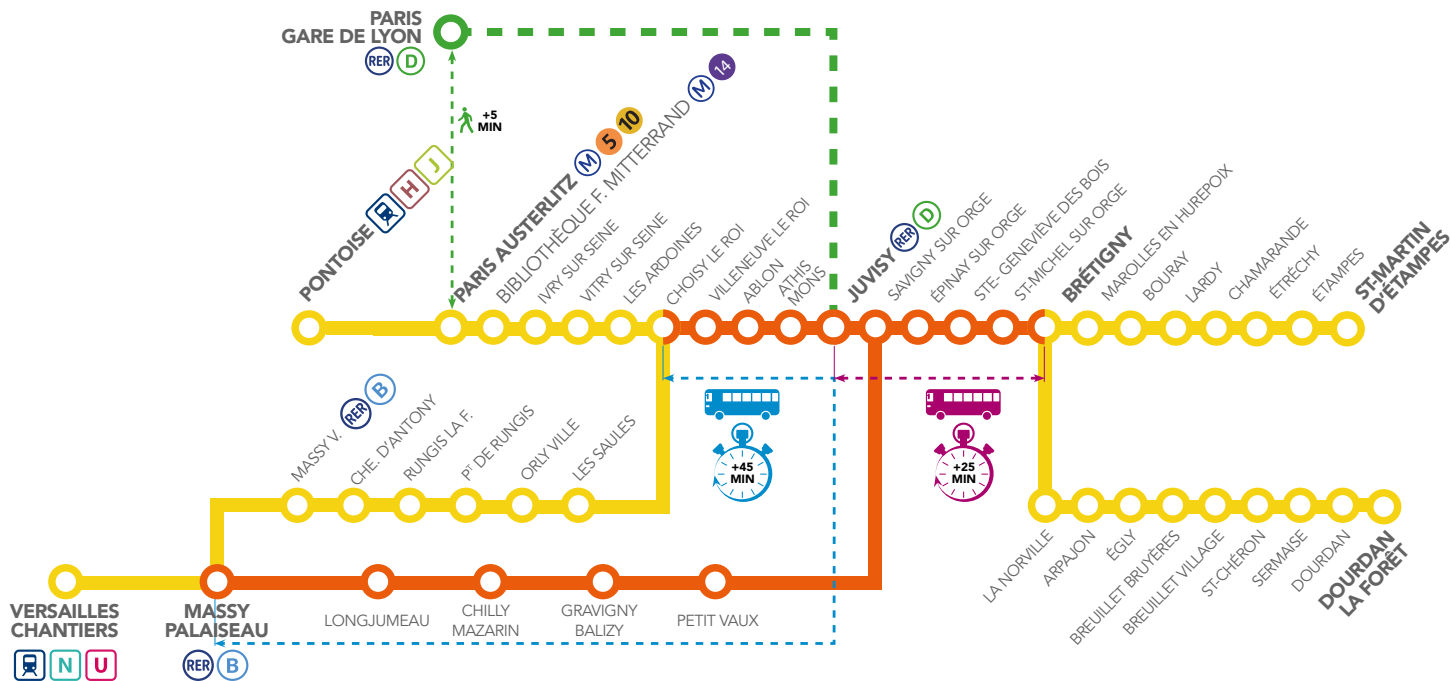

ÉGLY
BREUILLET BRUYÈRES
BREUILLET VILLAGE
ST CHÉRON
SERMAISE
DOURDAN
MAROLLES
BOURAY

LARDY
CHAMARANDE
ÉTRÉCHY
ÉTAMPES
ST MARTIN D'ÉTAMPES
PETIT-VAUX
GRAVIGNY-BALIZY
CHILLY-MAZARIN

LONGJUMEAU
CHOISY LE ROI
VILLENEUVE LE ROI
ABLON
ATHIS MONS

FORTES PERTURBATIONS À PRÉVOIR

DU SAMEDI 04H00 AU LUNDI 18H00*

AUCUN TRAIN ENTRE :

- JUVISY ET PARIS
- JUVISY ET BRÉTIGNY
- JUVISY ET MASSY PALAISEAU

1 TRAIN SUR 2 ENTRE PARIS ET CHOISY LE ROI

* D'autres travaux de maintenance peuvent impacter la circulation le lundi 28 mars 2016 à partir de 23h00.

NOTRE CONSEIL POUR VOS DÉPLACEMENTS CE WEEK-END

- ENTRE PARIS - CHOISY LE ROI ET JUVISY

- Desserte en TRAIN jusqu'à Choisy le Roi 

- Desserte en  entre Paris Gare de Lyon et Juvisy.

- ENTRE CHOISY LE ROI ET MASSY PALAISEAU VIA JUVISY

- Desserte en BUS entre Choisy le Roi et Massy Palaiseau 

- ENTRE JUVISY ET LE SUD DE LA LIGNE

- Desserte en BUS entre Juvisy et Brétigny 

- Desserte en TRAIN vers St-Martin d'Étampes / Dourdan la Forêt 