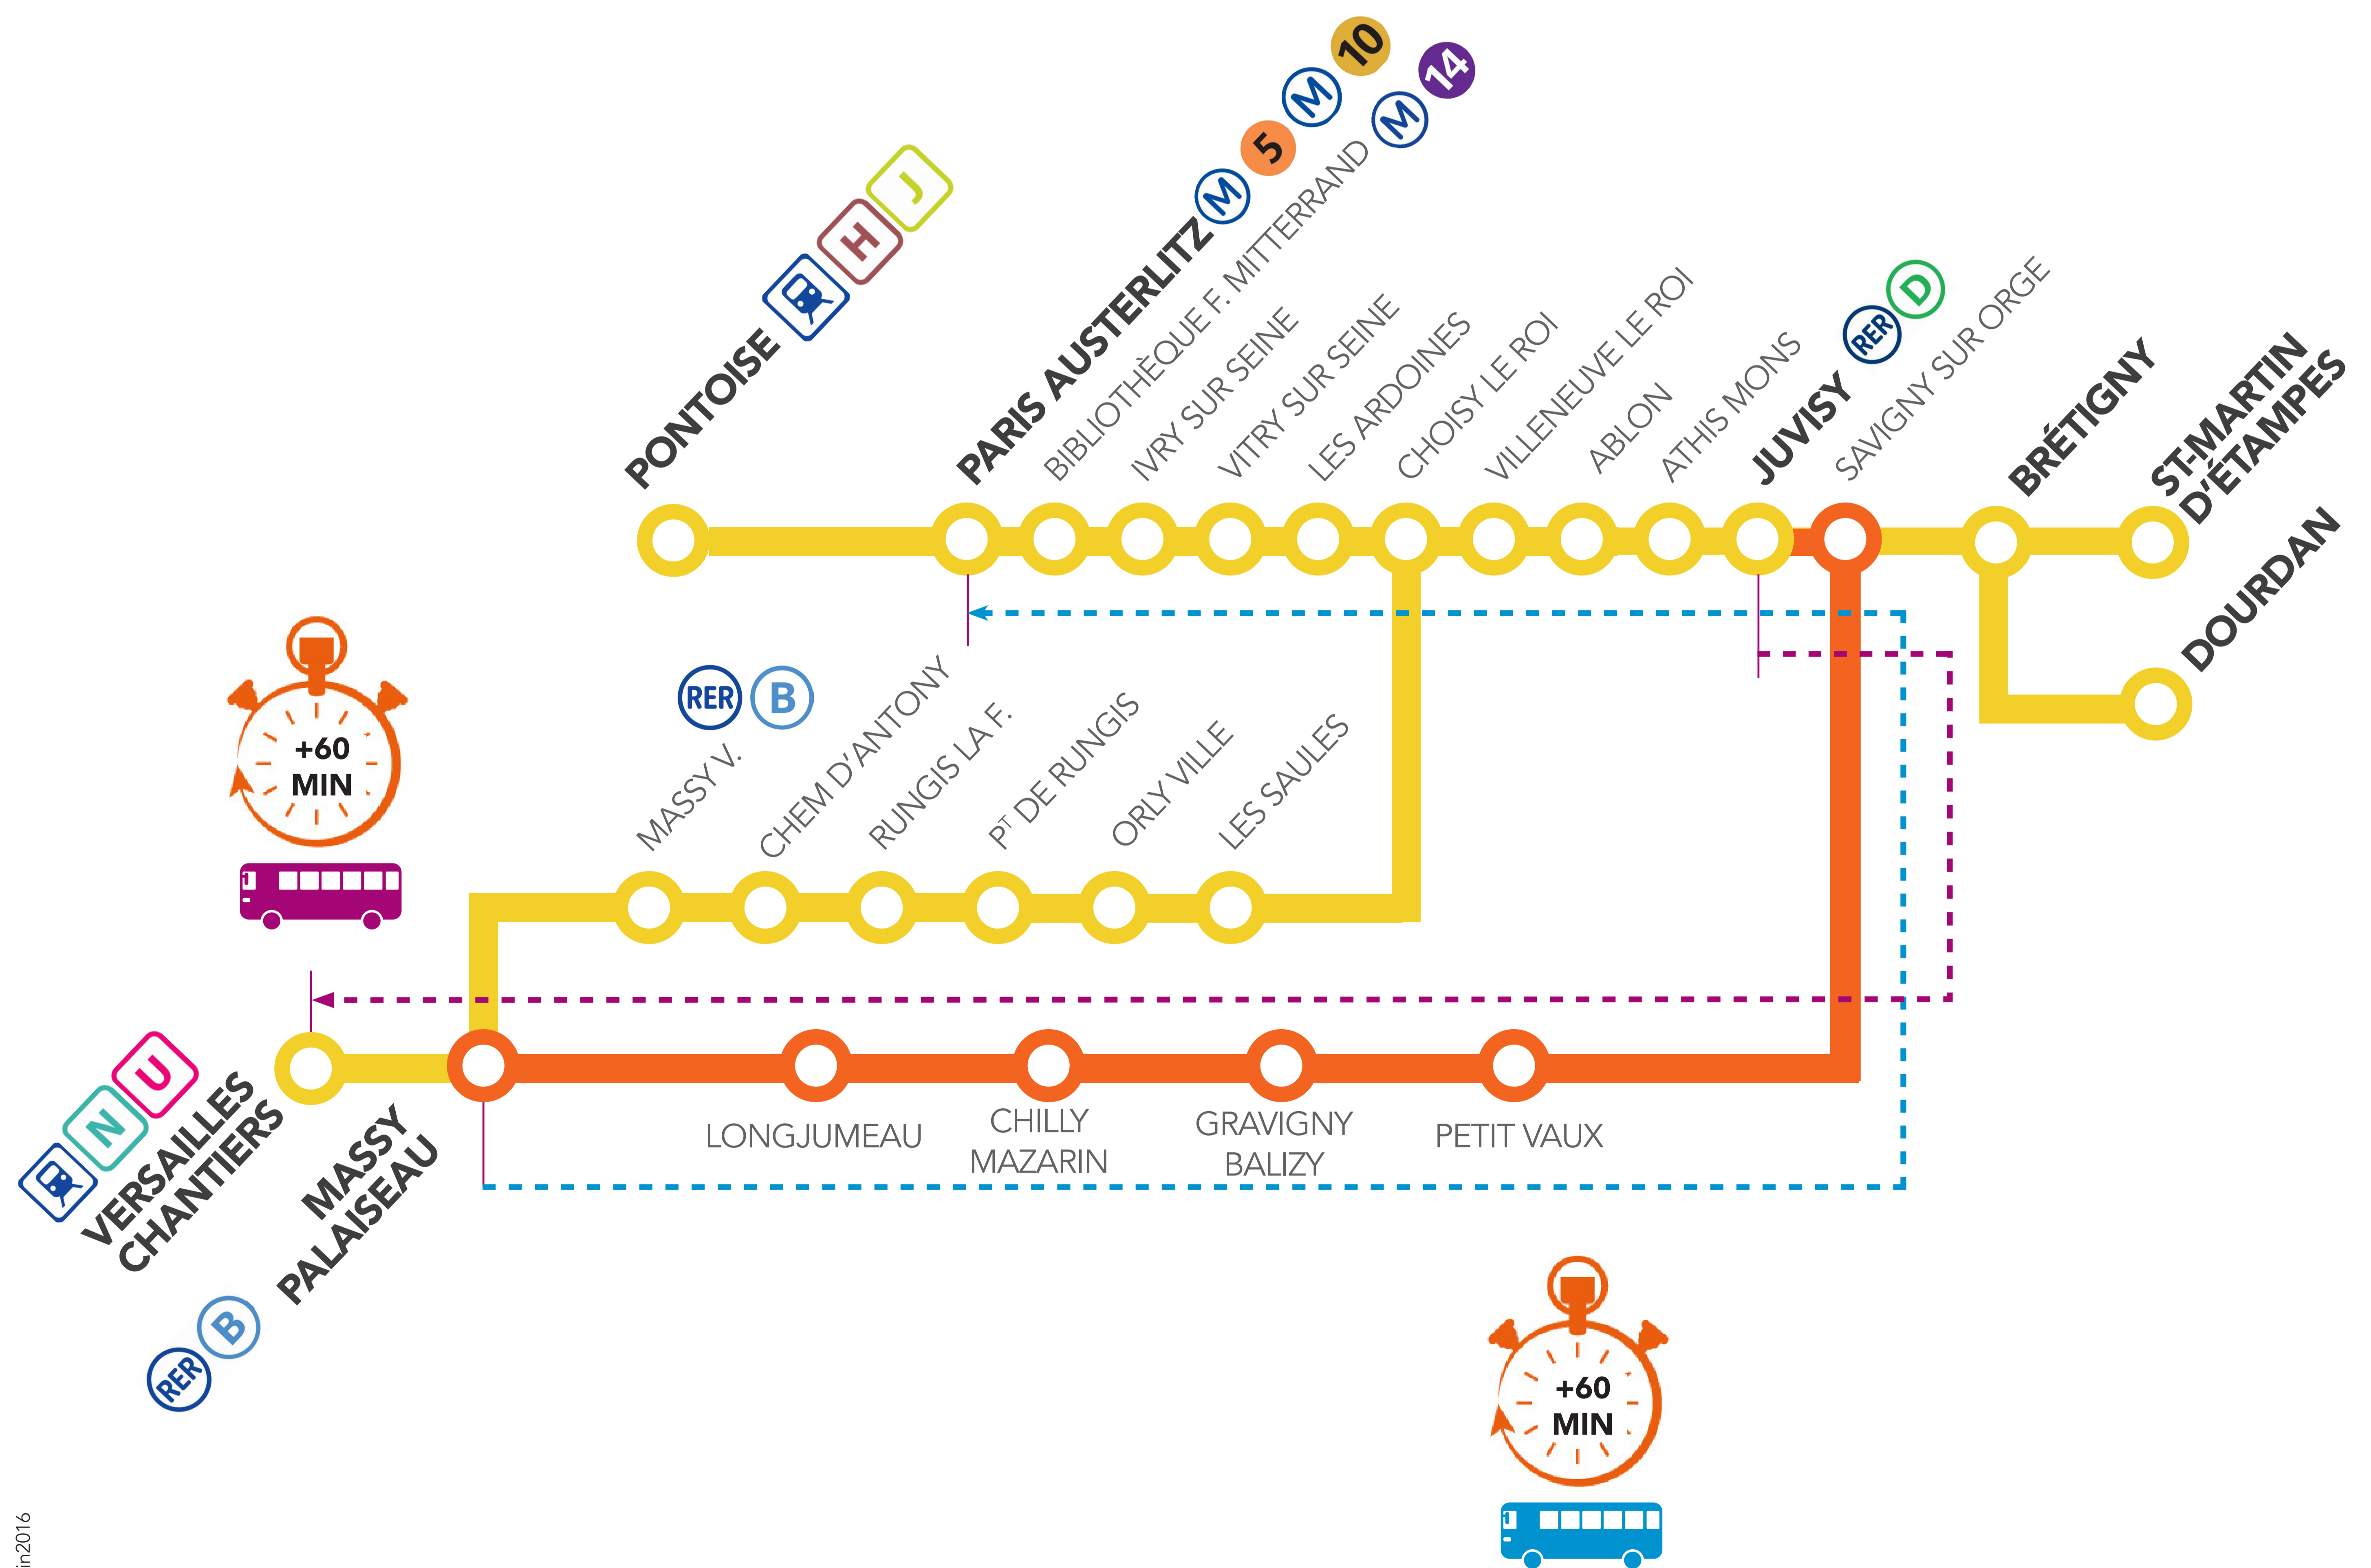

TRAVAUX DE SOIRÉES

DU LUNDI 02 MAI AU VENDREDI 03 JUIN 2016

(SAUF LUNDI 16 MAI 2016)

AUCUN TRAIN À PARTIR DE 21H30 ENTRE MASSY PALAISEAU <=> JUVISY

MAI 2016

Lu	Ma	Me	Je	Ve	Sa	Di
						01
02	03	04	05	06	07	08
09	10	11	12	13	14	15
16	17	18	19	20	21	22
23	24	25	26	27	28	29
30	31					

JUIN 2016

Lu	Ma	Me	Je	Ve	Sa	Di
		01	02	03	04	05

Retrouvez les horaires de vos trains et bus de substitution au dos du flyer distribué en gare et sur le site Transilien.com

Travaux de renouvellement de voies et de ballast à Longjumeau.

CIRCULATION INTERROMPUE

CIRCULATION NORMALE

BUS DE SUBSTITUTION MIS EN PLACE
LES HORAIRES DES BUS SONT DONNÉS À TITRE INDICATIF ET SONT SOUMIS AUX ALÉAS ROUTIERS

ALLONGEMENT DU TEMPS DE PARCOURS