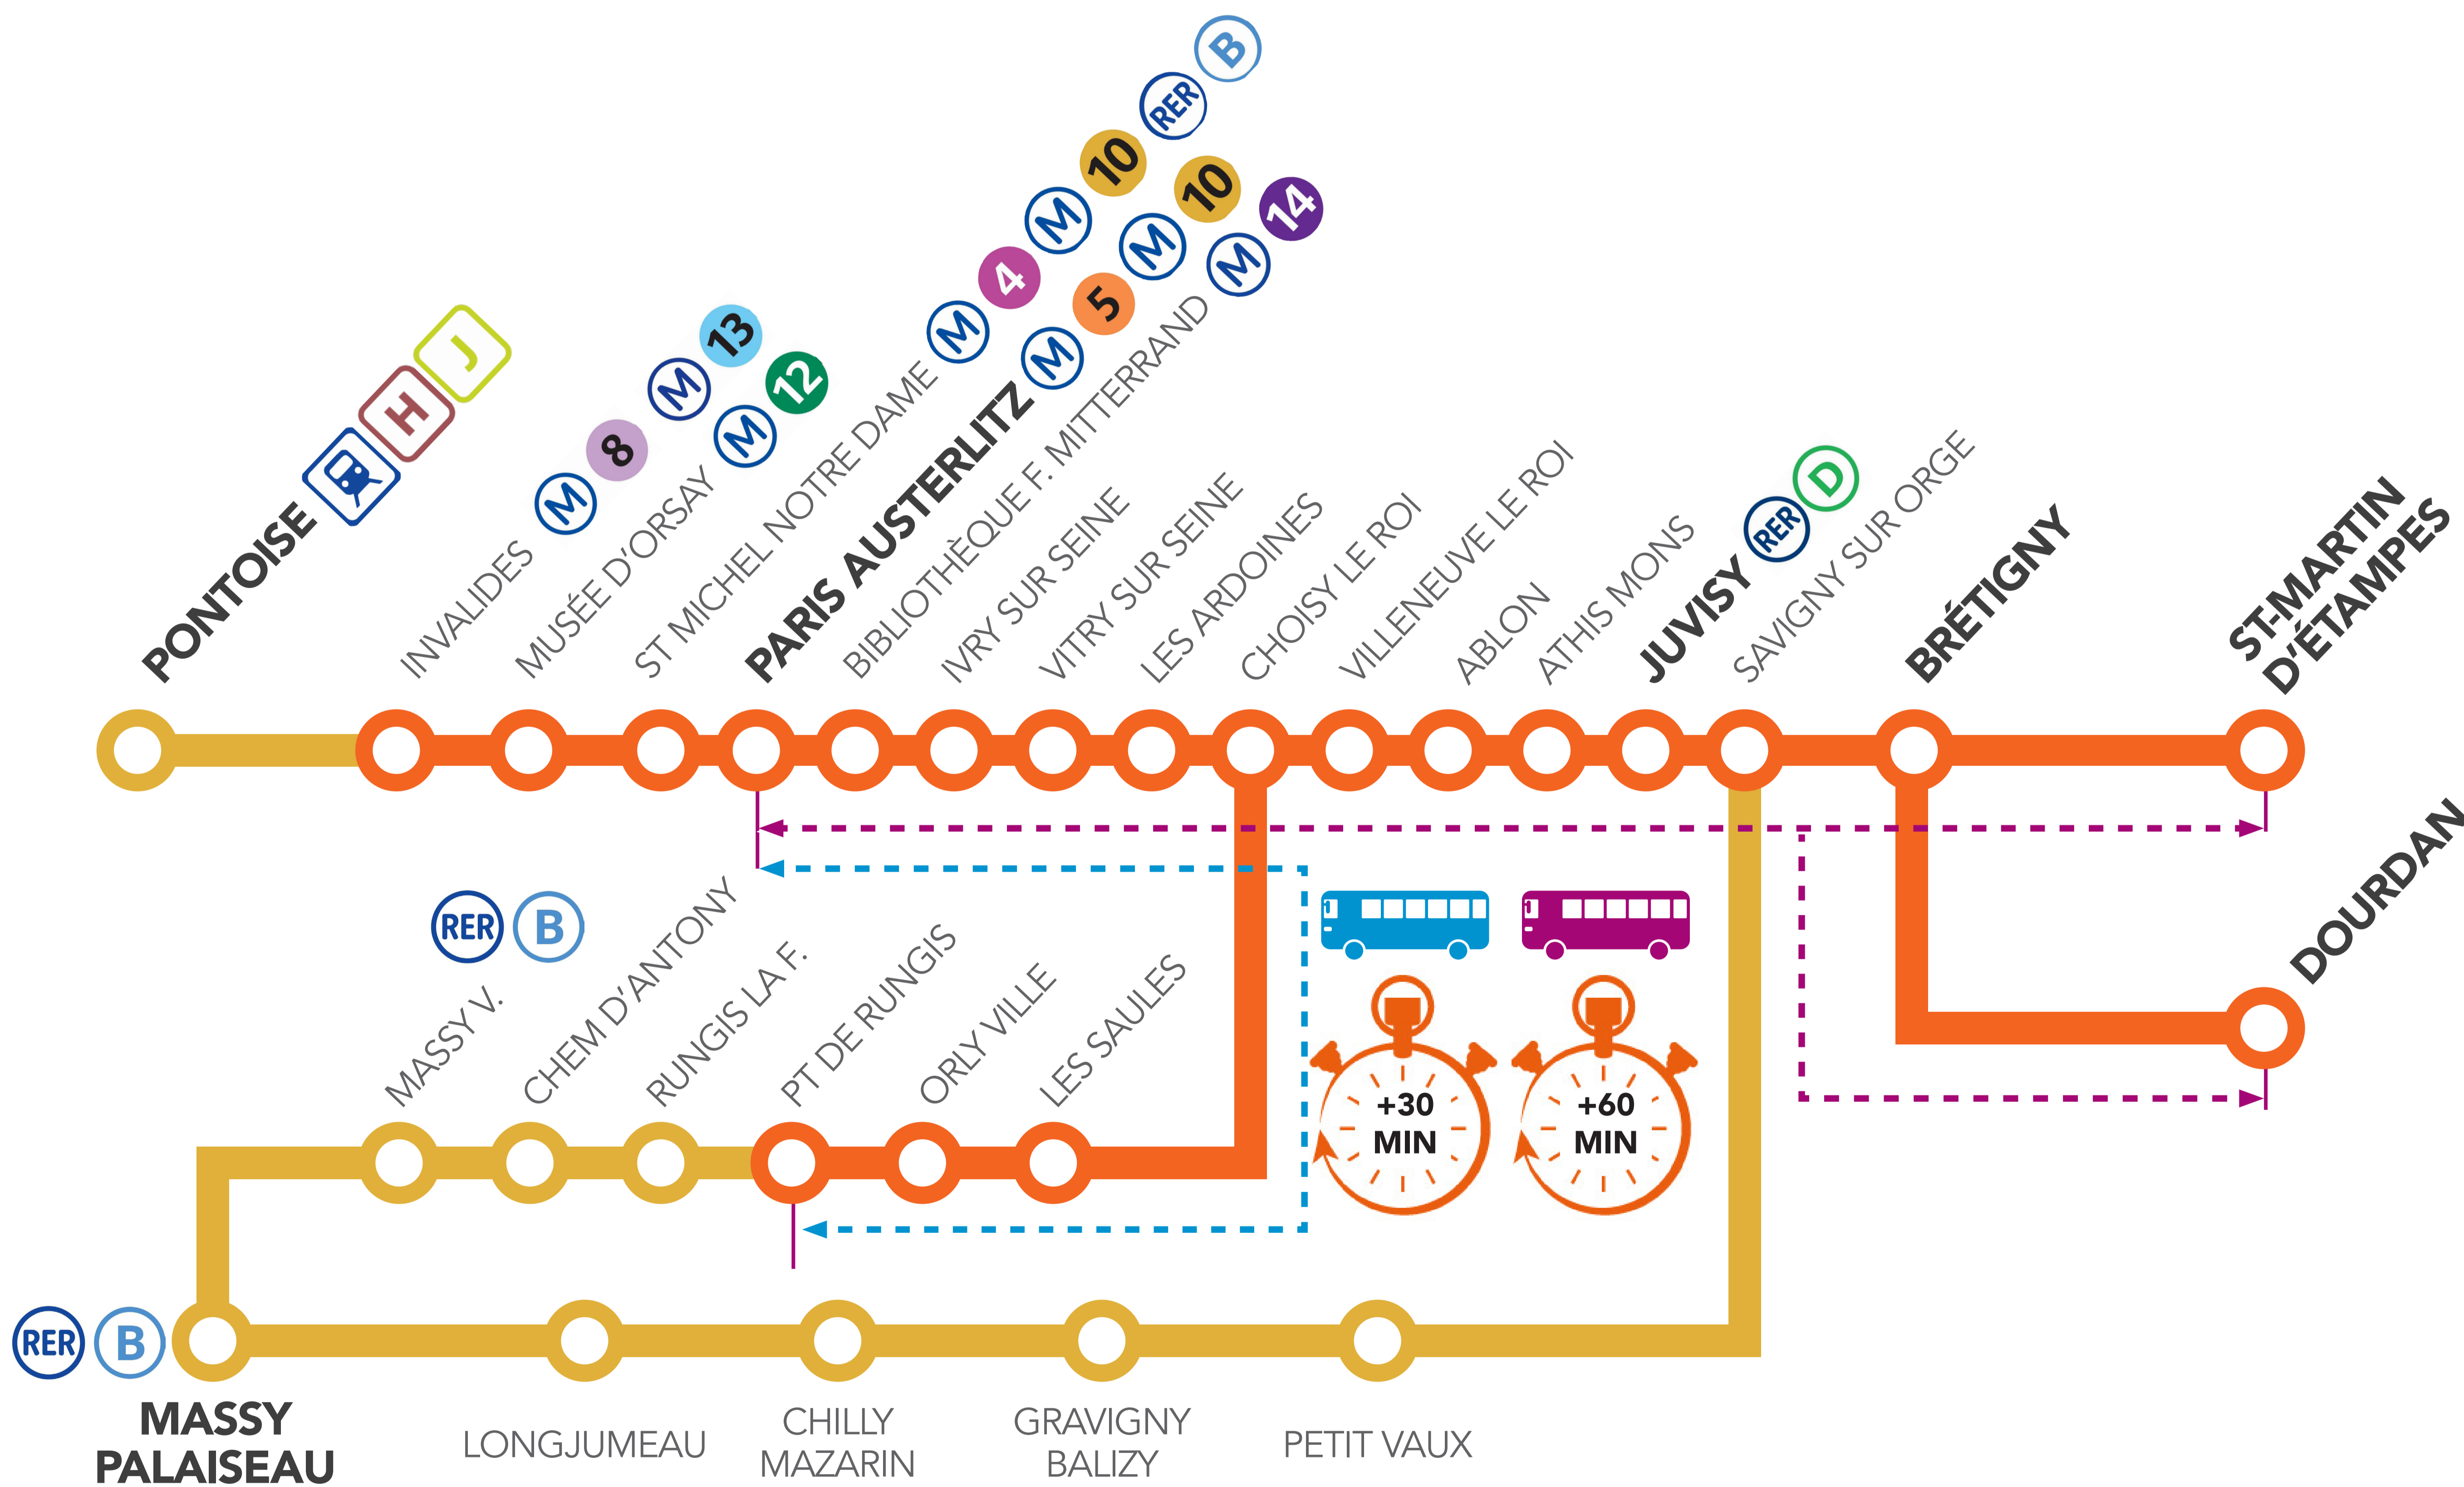

TRAVAUX DE SOIRÉE DIMANCHE 8 MAI 2016

AUCUN TRAIN À PARTIR DE 23 H
ENTRE
INVALIDES <> DOURDAN
INVALIDES <> ST MARTIN D'ÉTAMPES
INVALIDES > JUVISY
INVALIDES <> PONT DE RUNGIS

Retrouvez les horaires de vos trains et bus de substitution
au dos du flyer distribué en gare et sur le site Transilien.com

Travaux de renforcement de caténaires entre Paris Austerlitz et Choisy le Roi
et travaux de renouvellement de voies et ballast à Paris Austerlitz

CIRCULATION INTERROMPUE

CIRCULATION NORMALE

BUS DE SUBSTITUTION MIS EN PLACE
LES HORAIRES DES BUS SONT DONNÉS À TITRE INDICATIF ET SONT SOUMIS AUX ALÉAS ROUTIERS

ALLONGEMENT DU TEMPS DE PARCOURS

Paris Austerlitz > Dourdan
dimanche 8 mai

Dernier train DEBA circulant normalement	DEBA			DEBA			DERNIER BUS
Paris Austerlitz	23:17	23:20	23:20	00:17	00:20	00:20	00:20
Bibliothèque François Mitterrand	23:21	23:25	23:25	00:21	00:25	00:25	00:25
Juvisy	23:35	I	23:55	00:33	I	00:55	00:55
Savigny sur Orge	23:38	I	00:07	00:37	I	01:07	01:07
Épinay sur Orge	23:42	I	00:15	00:40	I	01:15	01:15
Sainte-Geneviève des Bois	23:45	I	00:28	00:43	I	01:28	01:28
Saint-Michel sur Orge	23:47	I	00:35	00:46	I	01:35	01:35
Brétigny	23:51	00:10	00:48	00:50	01:10	01:48	01:48
La Norville	23:56	00:17	00:55	00:54	01:17	01:55	01:55
Arpajon	23:59	00:21	00:59	00:57	01:21	01:59	01:59
Égly	00:01	00:26	01:04	01:00	01:26	02:04	02:04
Breuillet Bruyères le Châtel	00:04	00:32	01:10	01:03	01:32	02:10	02:10
Breuillet Village	00:07	00:37	01:15	01:06	01:37	02:15	02:15
Saint-Chéron	00:12	00:44	01:22	01:10	01:44	02:22	02:22
Sermaise	00:16	00:53	01:31	01:14	01:53	02:31	02:31
Dourdan	00:21	01:02	01:40	01:19	02:02	02:40	02:40