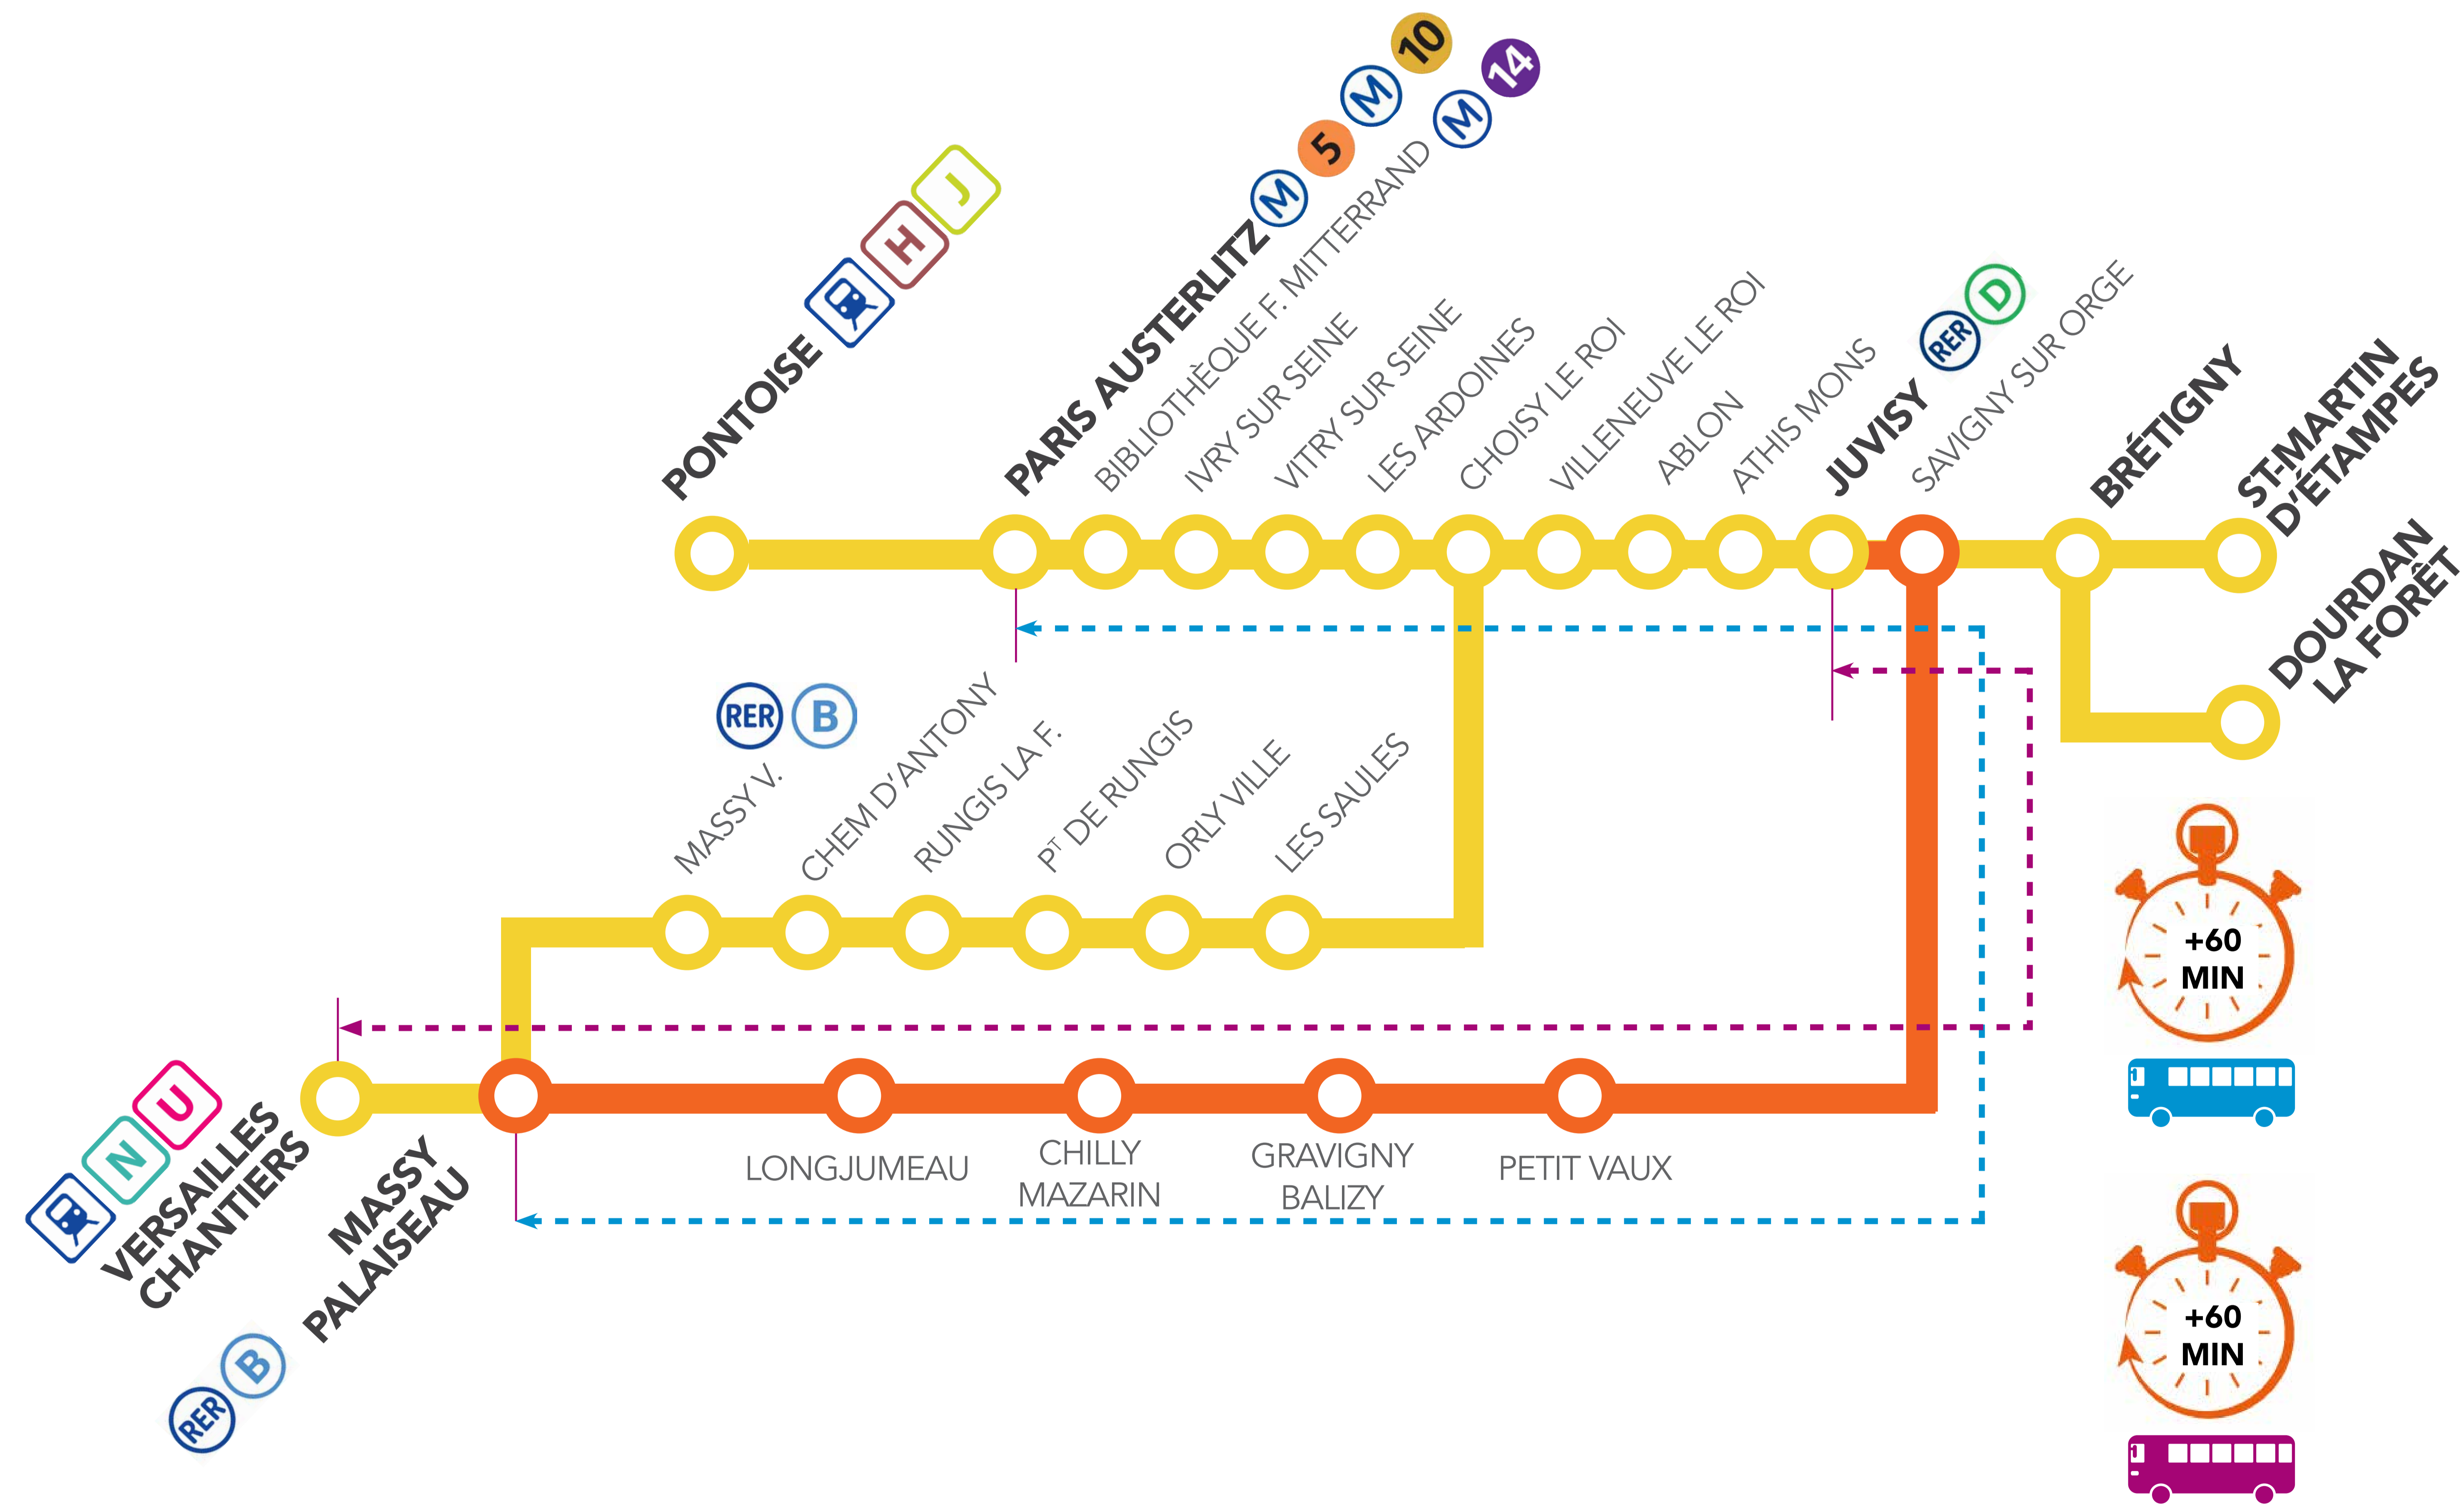

## DU LUNDI 18 AU VENDREDI 29 AVRIL 2016

AUCUN TRAIN À PARTIR DE 21H30 ENTRE  
**MASSY PALAISEAU <=> JUVISY**

Retrouvez les horaires de vos trains et bus de substitution  
au dos du flyer distribué en gare et sur le site [Transilien.com](http://Transilien.com)

Travaux de renouvellement d'aiguillages et de voies à Longjumeau.

- AXES IMPACTÉS PAR LES TRAVAUX
- CIRCULATION NORMALE
- BUS DE SUBSTITUTION MIS EN PLACE  
LES HORAIRES DES BUS SONT DONNÉS À TITRE INDICATIF ET SONT SOUMIS AUX ALÉAS ROUTIERS
- ALLONGEMENT DU TEMPS DE PARCOURS

## Soirées du lundi 18 au vendredi 22 Avril 2016

Dernier train VICK à circuler normalement	VICK	VICK ZICK	
<b>Massy-Palaiseau</b>	21:37	22:37	22:45
Longjumeau	21:43	<del>22:43</del>	22:59
Chilly-Mazarin	21:46	<del>22:46</del>	23:07
Gravigny-Balizy	21:49	<del>22:49</del>	23:15
Petit-Vaux	21:52	<del>22:52</del>	23:23
Savigny sur Orge	21:56	<del>22:56</del>	23:27
<b>Juvisy</b>	22:00	23:00	23:39
Athis Mons	22:04	23:04	23:48
Ablon	22:07	23:07	23:54
Villeneuve le Roi	22:10	23:10	23:59
Choisy le Roi	22:14	23:14	00:08
Bibliothèque F.Mitterrand	22:20	23:20	00:28
<b>Paris Austerlitz</b>	22:24	23:24	00:33

## Soirées du lundi 25 au vendredi 29 Avril 2016

Dernier train VICK à circuler normalement	VICK	VICK		
<b>Massy-Palaiseau</b>	20:37	21:37	21:45	22:45
Longjumeau	20:43	<del>21:43</del>	21:59	22:59
Chilly-Mazarin	20:46	<del>21:46</del>	22:07	23:07
Gravigny-Balizy	20:49	<del>21:49</del>	22:15	23:15
Petit-Vaux	20:52	<del>21:52</del>	22:23	23:23
Savigny sur Orge	20:56	<del>21:56</del>	22:27	23:27
<b>Juvisy</b>	21:00	22:00	22:39	23:39
Athis Mons	21:04	22:04	22:48	23:48
Ablon	21:07	22:07	22:54	23:54
Villeneuve le Roi	21:10	22:10	22:59	23:59
Choisy le Roi	21:14	22:14	23:08	00:08
Bibliothèque F. Mitterrand	21:20	22:20	23:28	00:28
<b>Paris Austerlitz</b>	21:24	22:24	23:33	00:33