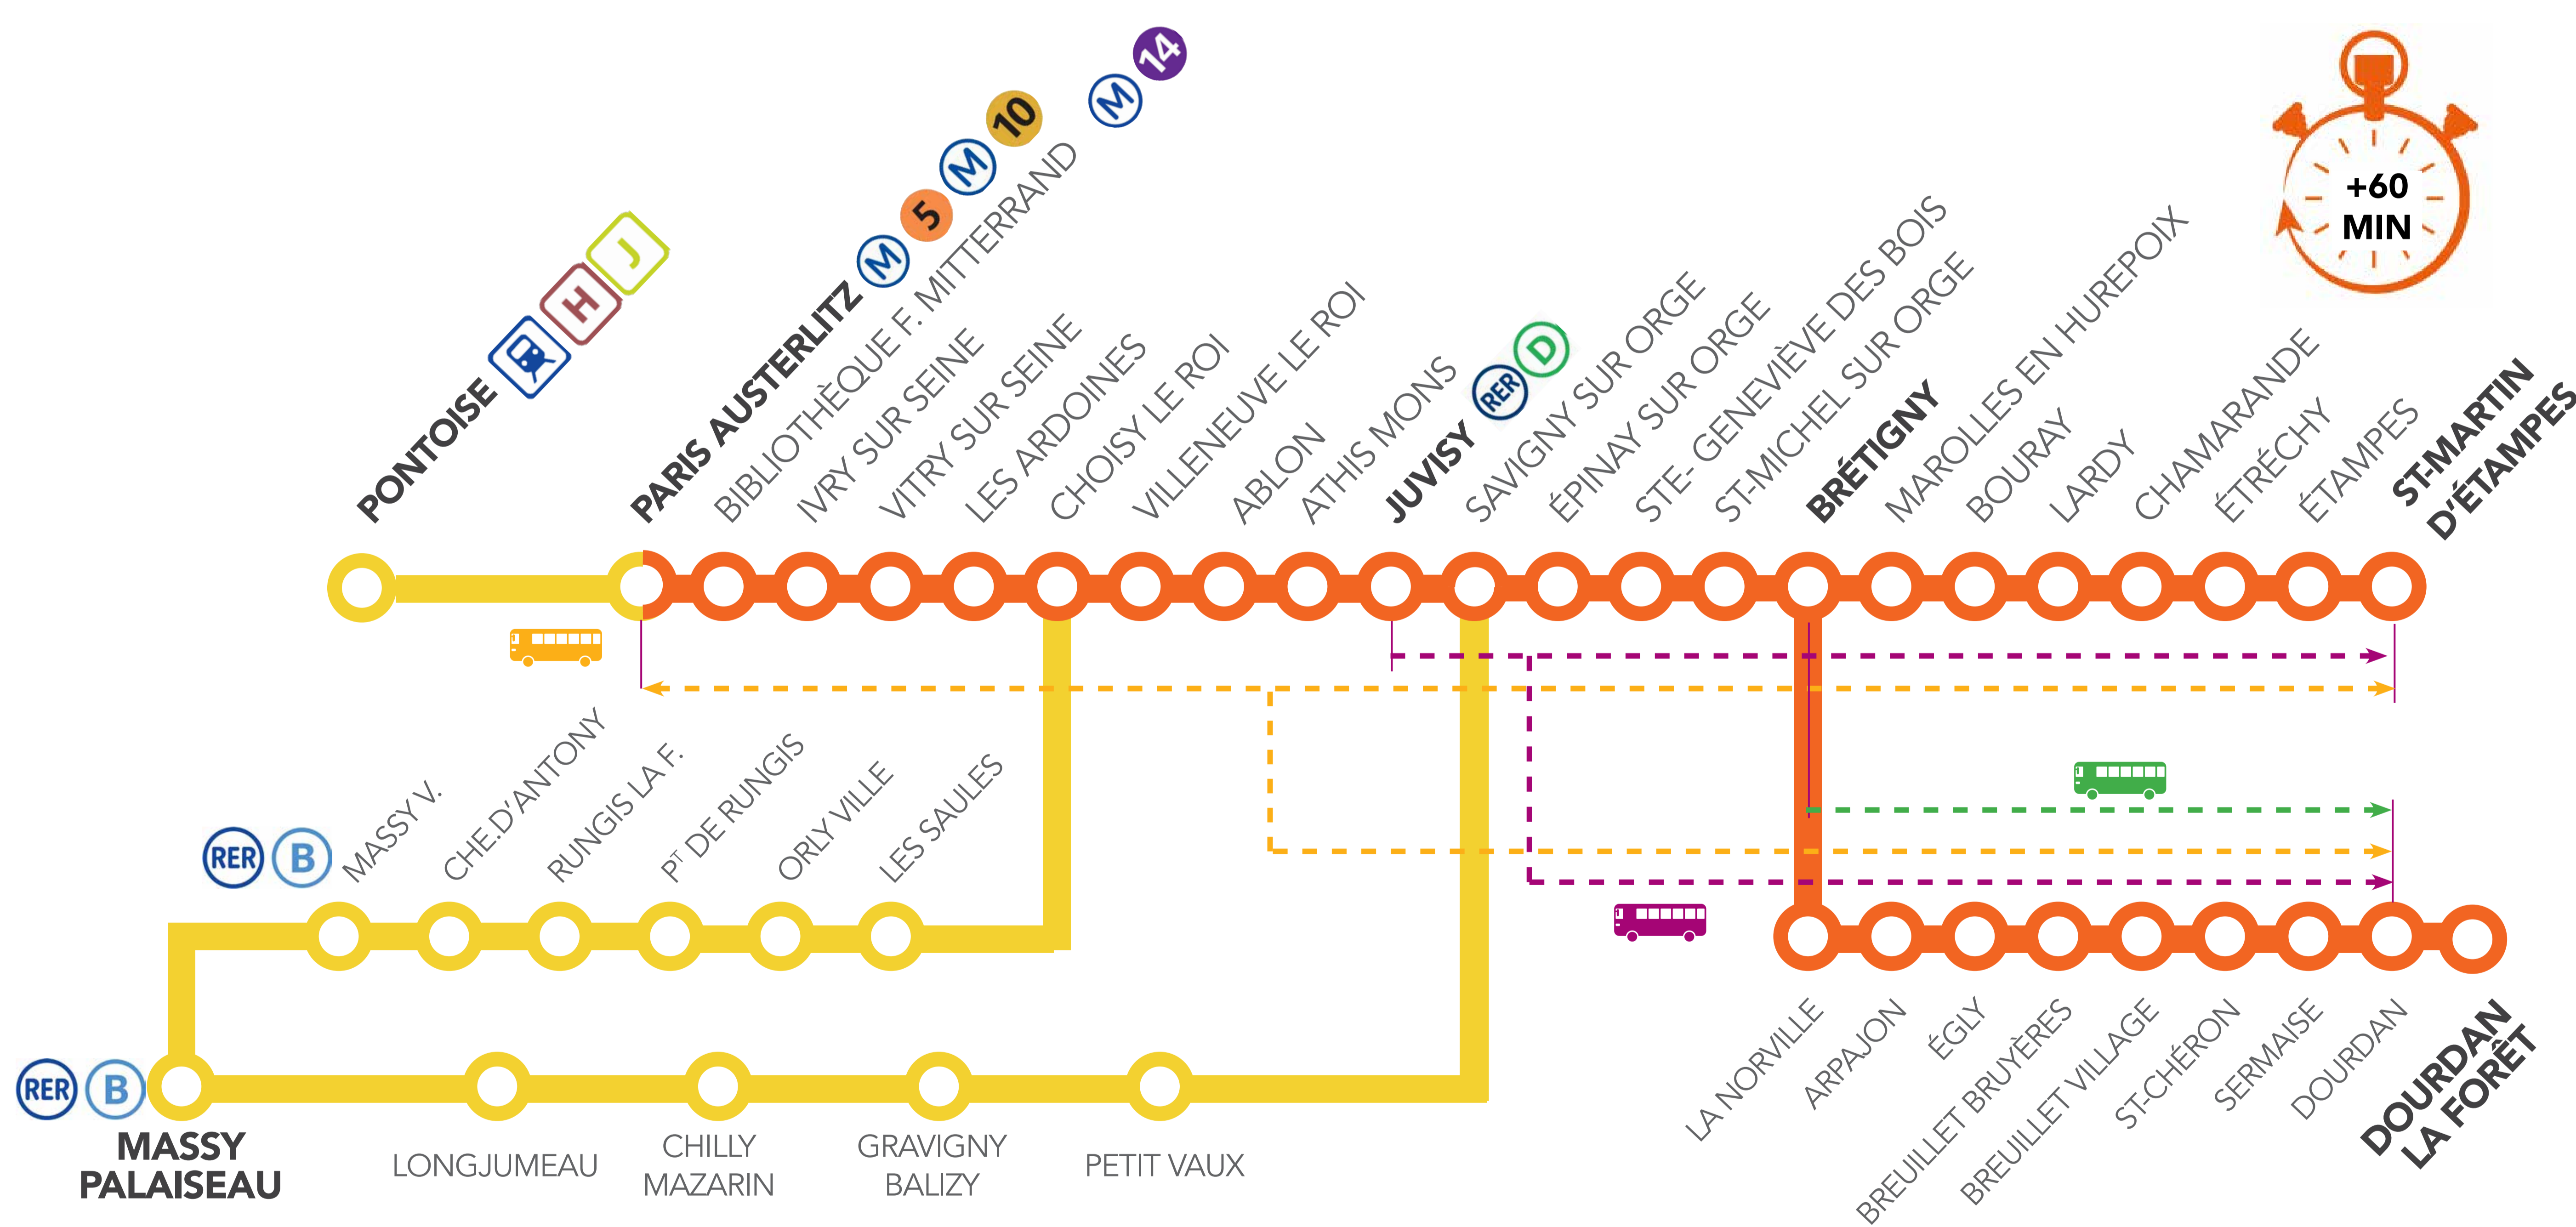

# TRAVAUX DE SOIRÉE DU DIMANCHE 17 AVRIL 2016

AUCUN TRAIN À PARTIR DE 22H00 ENTRE  
**BRETIGNY > DOURDAN**

AUCUN TRAIN À PARTIR DE 23H00 ENTRE  
**PARIS AUSTERLITZ <> DOURDAN**

**PARIS AUSTERLITZ > ST-MARTIN D'ÉTAMPES**

Retrouvez les horaires de vos trains et bus de substitution  
au dos du flyer distribué en gare et sur le site [Transilien.com](http://Transilien.com)

Travaux de maintenance à Dourdan et Juvisy, travaux caténaire.

○ AXES IMPACTÉS PAR LES TRAVAUX

○ CIRCULATION NORMALE

🚌 BUS DE SUBSTITUTION MIS EN PLACE  
LES HORAIRES DES BUS SONT DONNÉS À TITRE INDICATIF ET SONT SOUMIS AUX ALÉAS ROUTIERS

🕒 ALLONGEMENT DU TEMPS DE PARCOURS

### Soirée du dimanche 17 avril 2016

Dernier train LARA à circuler normalement	ZERA	ZERA	
<b>Dourdan</b>	<b>22:08</b>	23:08	<b>23:08</b>
Sermaise	<b>22:12</b>	23:12	<b>23:17</b>
Saint-Chéron	<b>22:17</b>	23:17	<b>23:26</b>
Breuillet Village	<b>22:21</b>	23:21	<b>23:34</b>
Breuillet	<b>22:25</b>	23:25	<b>23:39</b>
Égly	<b>22:29</b>	23:29	<b>23:45</b>
Arpajon	<b>22:32</b>	23:32	<b>23:50</b>
La Norville	<b>22:35</b>	23:35	<b>23:54</b>
Brétigny	<b>22:42</b>	23:42	<b>00:01</b>
Saint-Michel sur Orge	<b>22:45</b>	23:45	<b>00:14</b>
Sainte-Geneviève des Bois	<b>22:47</b>	23:47	<b>00:21</b>
Épinay sur Orge	<b>22:50</b>	23:50	<b>00:31</b>
Savigny sur Orge	<b>22:53</b>	23:53	<b>00:39</b>
<b>Juvisy</b>	<b>22:57</b>	23:57	<b>00:51</b>
Bibliothèque F. Mitterrand	<b>23:10</b>	00:10	<b>01:21</b>
<b>Paris Austerlitz</b>	<b>23:13</b>	00:13	<b>01:26</b>