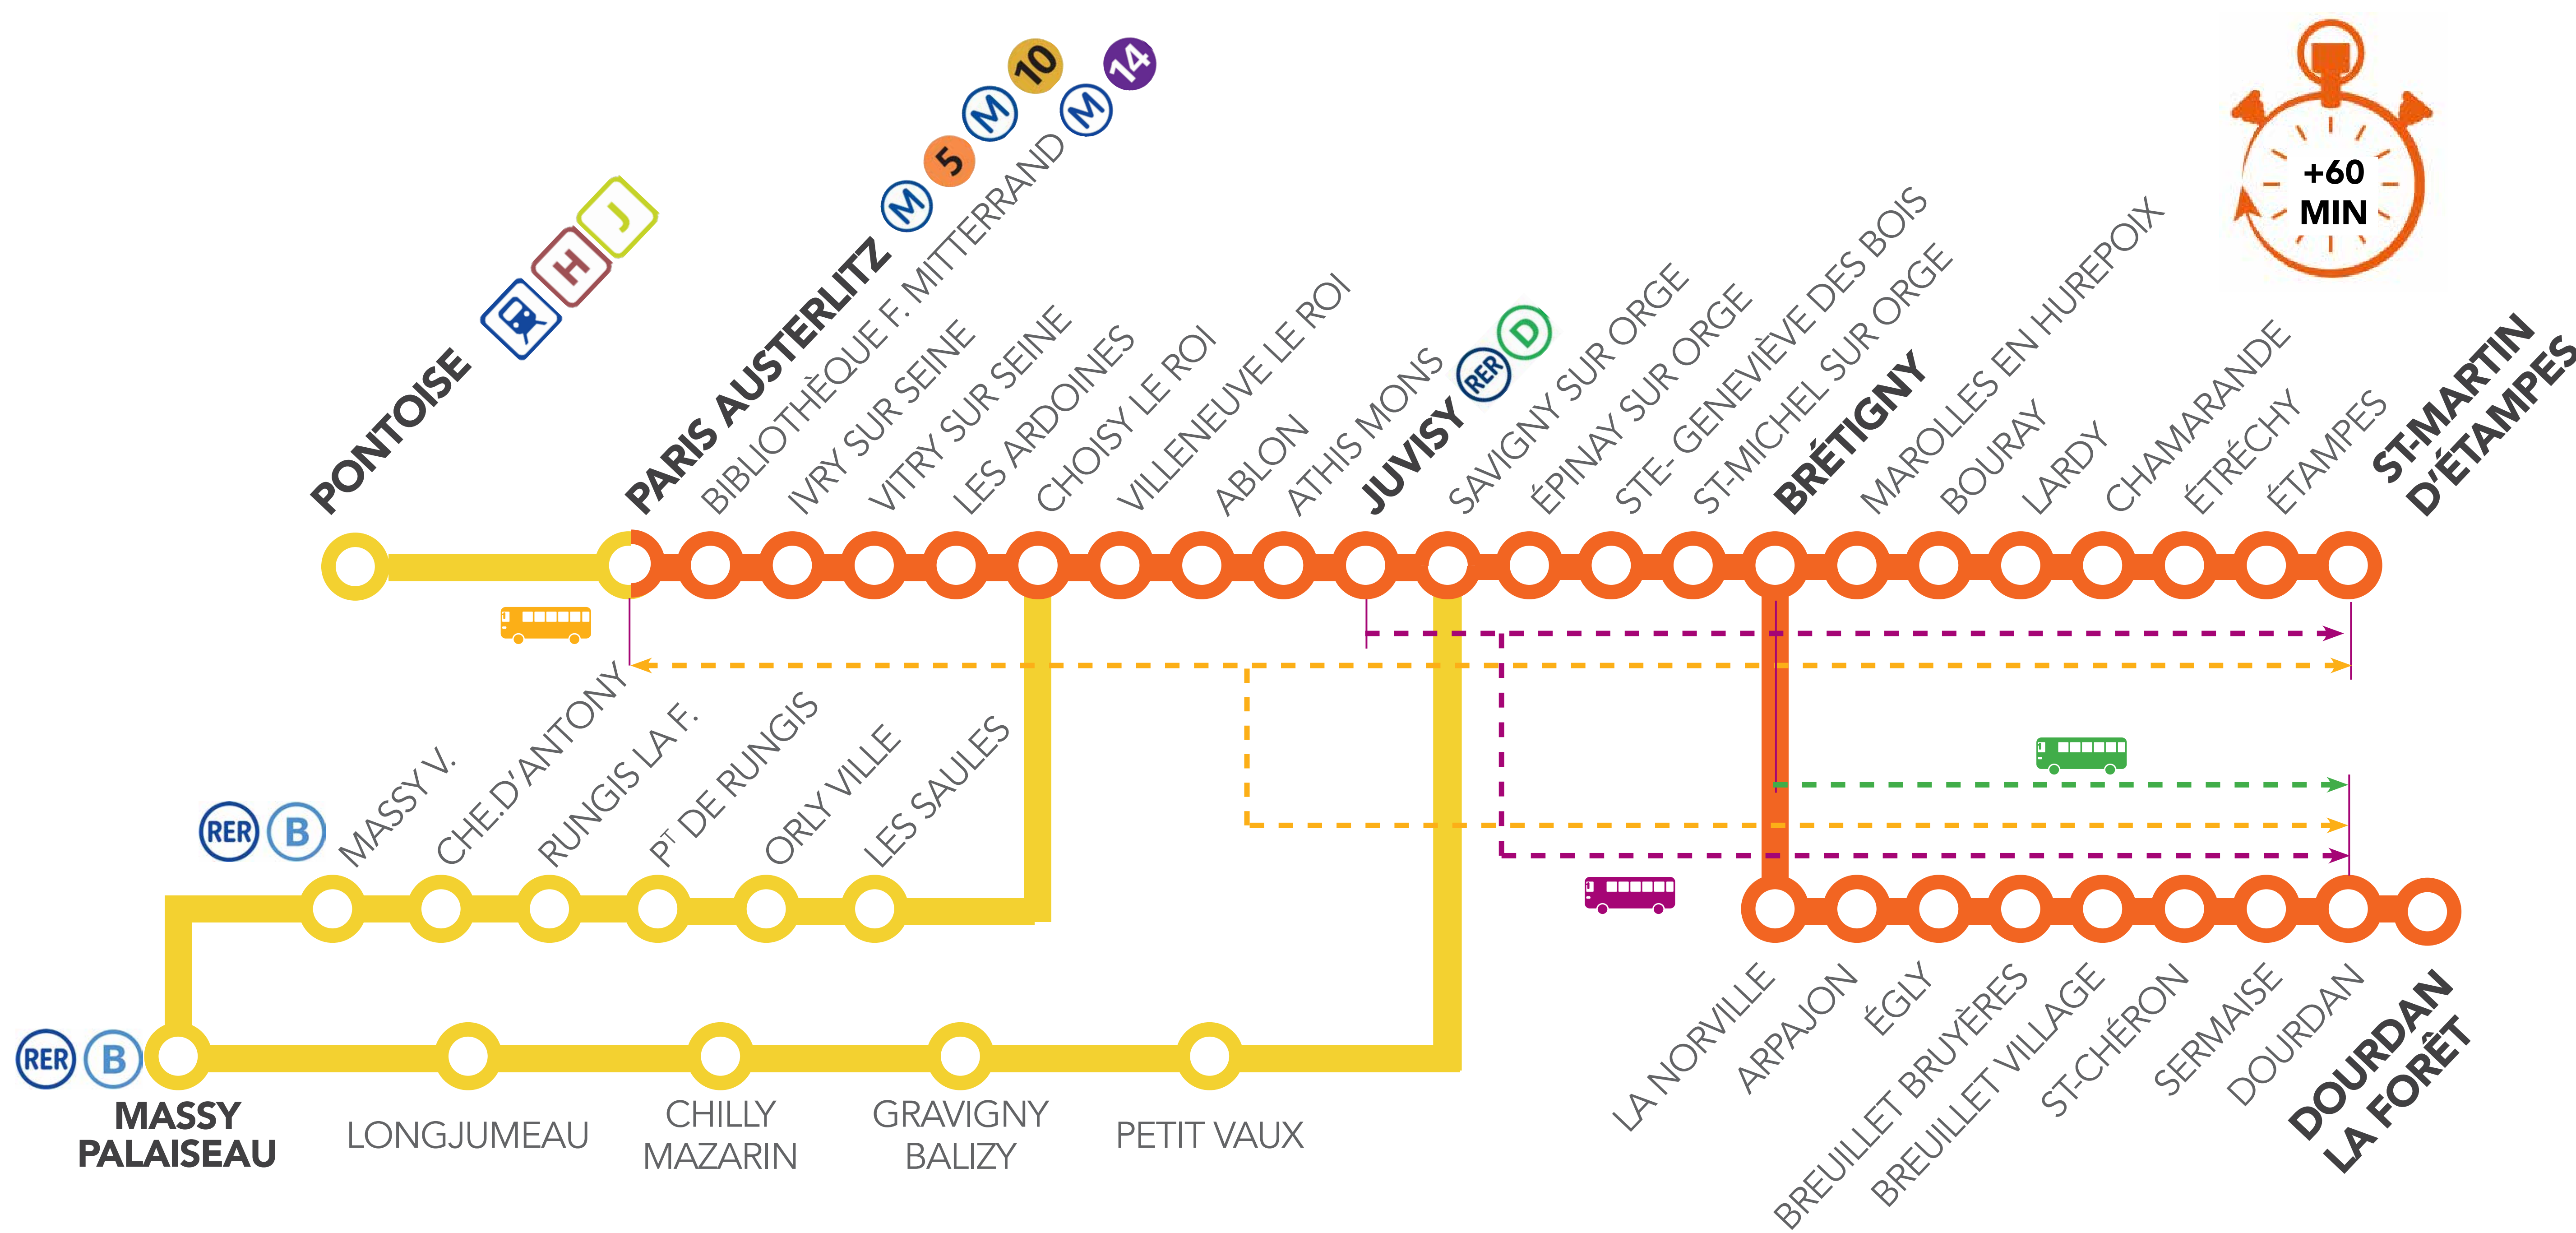

TRAVAUX DE SOIRÉE SEMAINE DU LUNDI AU VENDREDI DU 18 AU 29 AVRIL 2016

AUCUN TRAIN À PARTIR DE 22H00 ENTRE
BRETIGNY > DOURDAN

AUCUN TRAIN À PARTIR DE 23H00 ENTRE
PARIS AUSTERLITZ <> DOURDAN

PARIS AUSTERLITZ <> ST-MARTIN D'ÉTAMPES

Retrouvez les horaires de vos trains et bus de substitution
au dos du flyer distribué en gare et sur le site Transilien.com

Travaux de maintenance à Dourdan et Juvisy, Travaux caténaire.

- AXES IMPACTÉS PAR LES TRAVAUX
- CIRCULATION NORMALE
- BUS DE SUBSTITUTION MIS EN PLACE
LES HORAIRES DES BUS SONT DONNÉS À TITRE INDICATIF ET SONT SOUMIS AUX ALÉAS ROUTIERS
- ALLONGEMENT DU TEMPS DE PARCOURS

**Soirées du lundi 18 au vendredi 22,
du lundi 25 au vendredi 29 avril 2016**

Dernier train SARA à circuler normalement	SARA	ZARA	
Saint-Martin d'Étampes	21:41	22:41	22:40
Étampes	21:45	22:45	22:45
Étréchy	21:50	22:50	22:58
Chamarande	21:53	22:53	23:04
Lardy	21:57	22:57	23:11
Bouray	22:00	23:00	23:22
Marolles en Hurepoix	22:04	23:04	23:34
Brétigny	22:10	23:10	23:49
Saint-Michel sur Orge	22:14	23:14	00:02
Sainte-Geneviève des Bois	22:17	23:17	00:09
Épinay sur Orge	22:20	23:20	00:22
Savigny sur Orge	22:23	23:23	00:30
Juvisy	22:27	23:27	00:42
Bibliothèque F. Mitterrand	22:41	23:41	01:12
Paris Austerlitz	22:44	23:44	01:17