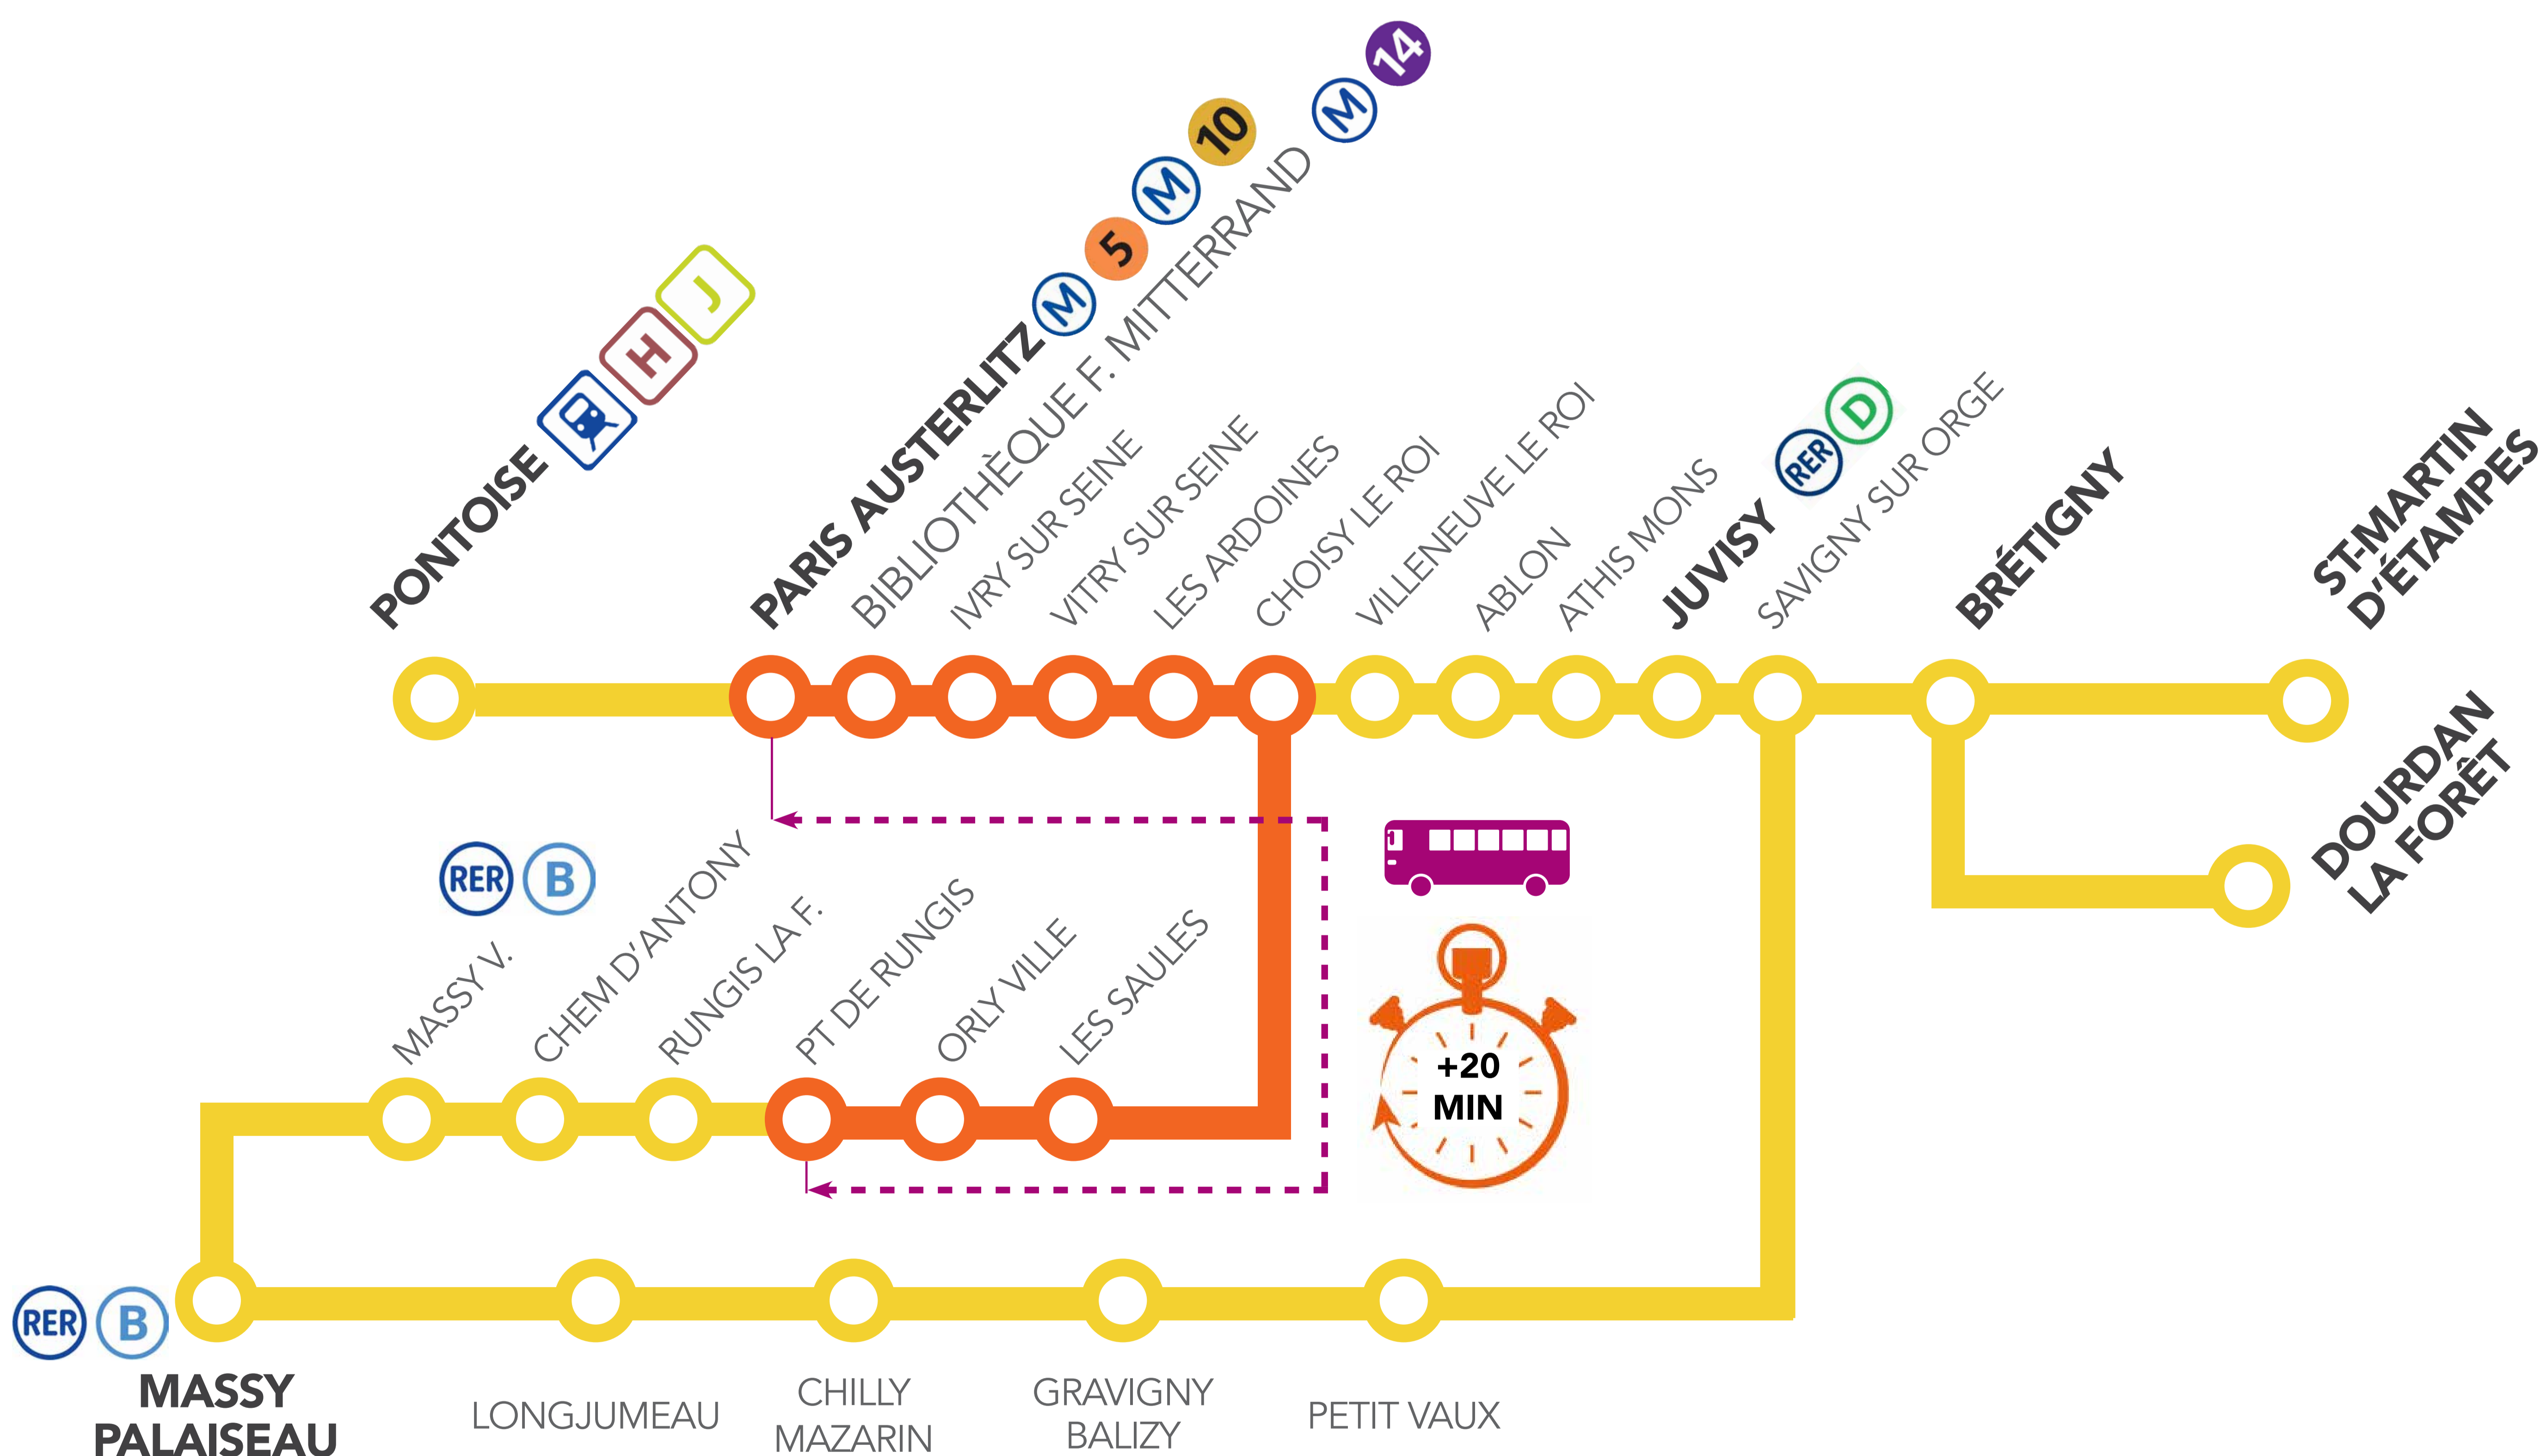

# TRAVAUX DE SOIRÉES DU LUNDI AU VENDREDI, DU 11 AU 29 AVRIL 2016

## AUCUN TRAIN À PARTIR DE 22H30 ENTRE PARIS AUSTERLITZ <=> PONT DE RUNGIS

Retrouvez les horaires de vos trains et bus de substitution  
au dos du flyer distribué en gare et sur le site [Transilien.com](http://Transilien.com)

Travaux de renouvellement d'aiguillages à Pont de Rungis

AXES IMPACTÉS PAR LES TRAVAUX

CIRCULATION NORMALE

BUS DE SUBSTITUTION MIS EN PLACE  
LES HORAIRES DES BUS SONT DONNÉS À TITRE INDICATIF ET SONT SOUMIS AUX ALÉAS ROUTIERS

### Soirées du lundi au vendredi, du 11 au 29 avril 2016

Dernier train GOTA à circuler normalement	GOTA	GOTA ZOTA		GOTA ZOTA	
<b>Pont de Rungis</b>	<b>22:38</b>	23:08	<b>23:10</b>	23:38	<b>23:40</b>
Orly ville	<b>22:42</b>	23:12	<b>23:17</b>	23:42	<b>23:47</b>
Les Saules	<b>22:44</b>	23:15	<b>23:22</b>	23:45	<b>23:52</b>
Choisy le Roi	<b>22:48</b>	23:19	<b>23:29</b>	23:49	<b>23:59</b>
Les Ardoines	<b>22:51</b>	23:22	<b>23:34</b>	23:52	<b>00:04</b>
Vitry sur Seine	<b>22:54</b>	23:25	<b>23:39</b>	23:55	<b>00:09</b>
Ivry sur Seine	<b>22:57</b>	23:27	<b>23:44</b>	23:57	<b>00:14</b>
Bibliothèque F.Mitterrand	<b>23:00</b>	23:31	<b>23:52</b>	00:01	<b>00:22</b>
<b>Paris Austerlitz</b>	<b>23:03</b>	23:35	<b>23:57</b>	00:05	<b>00:27</b>