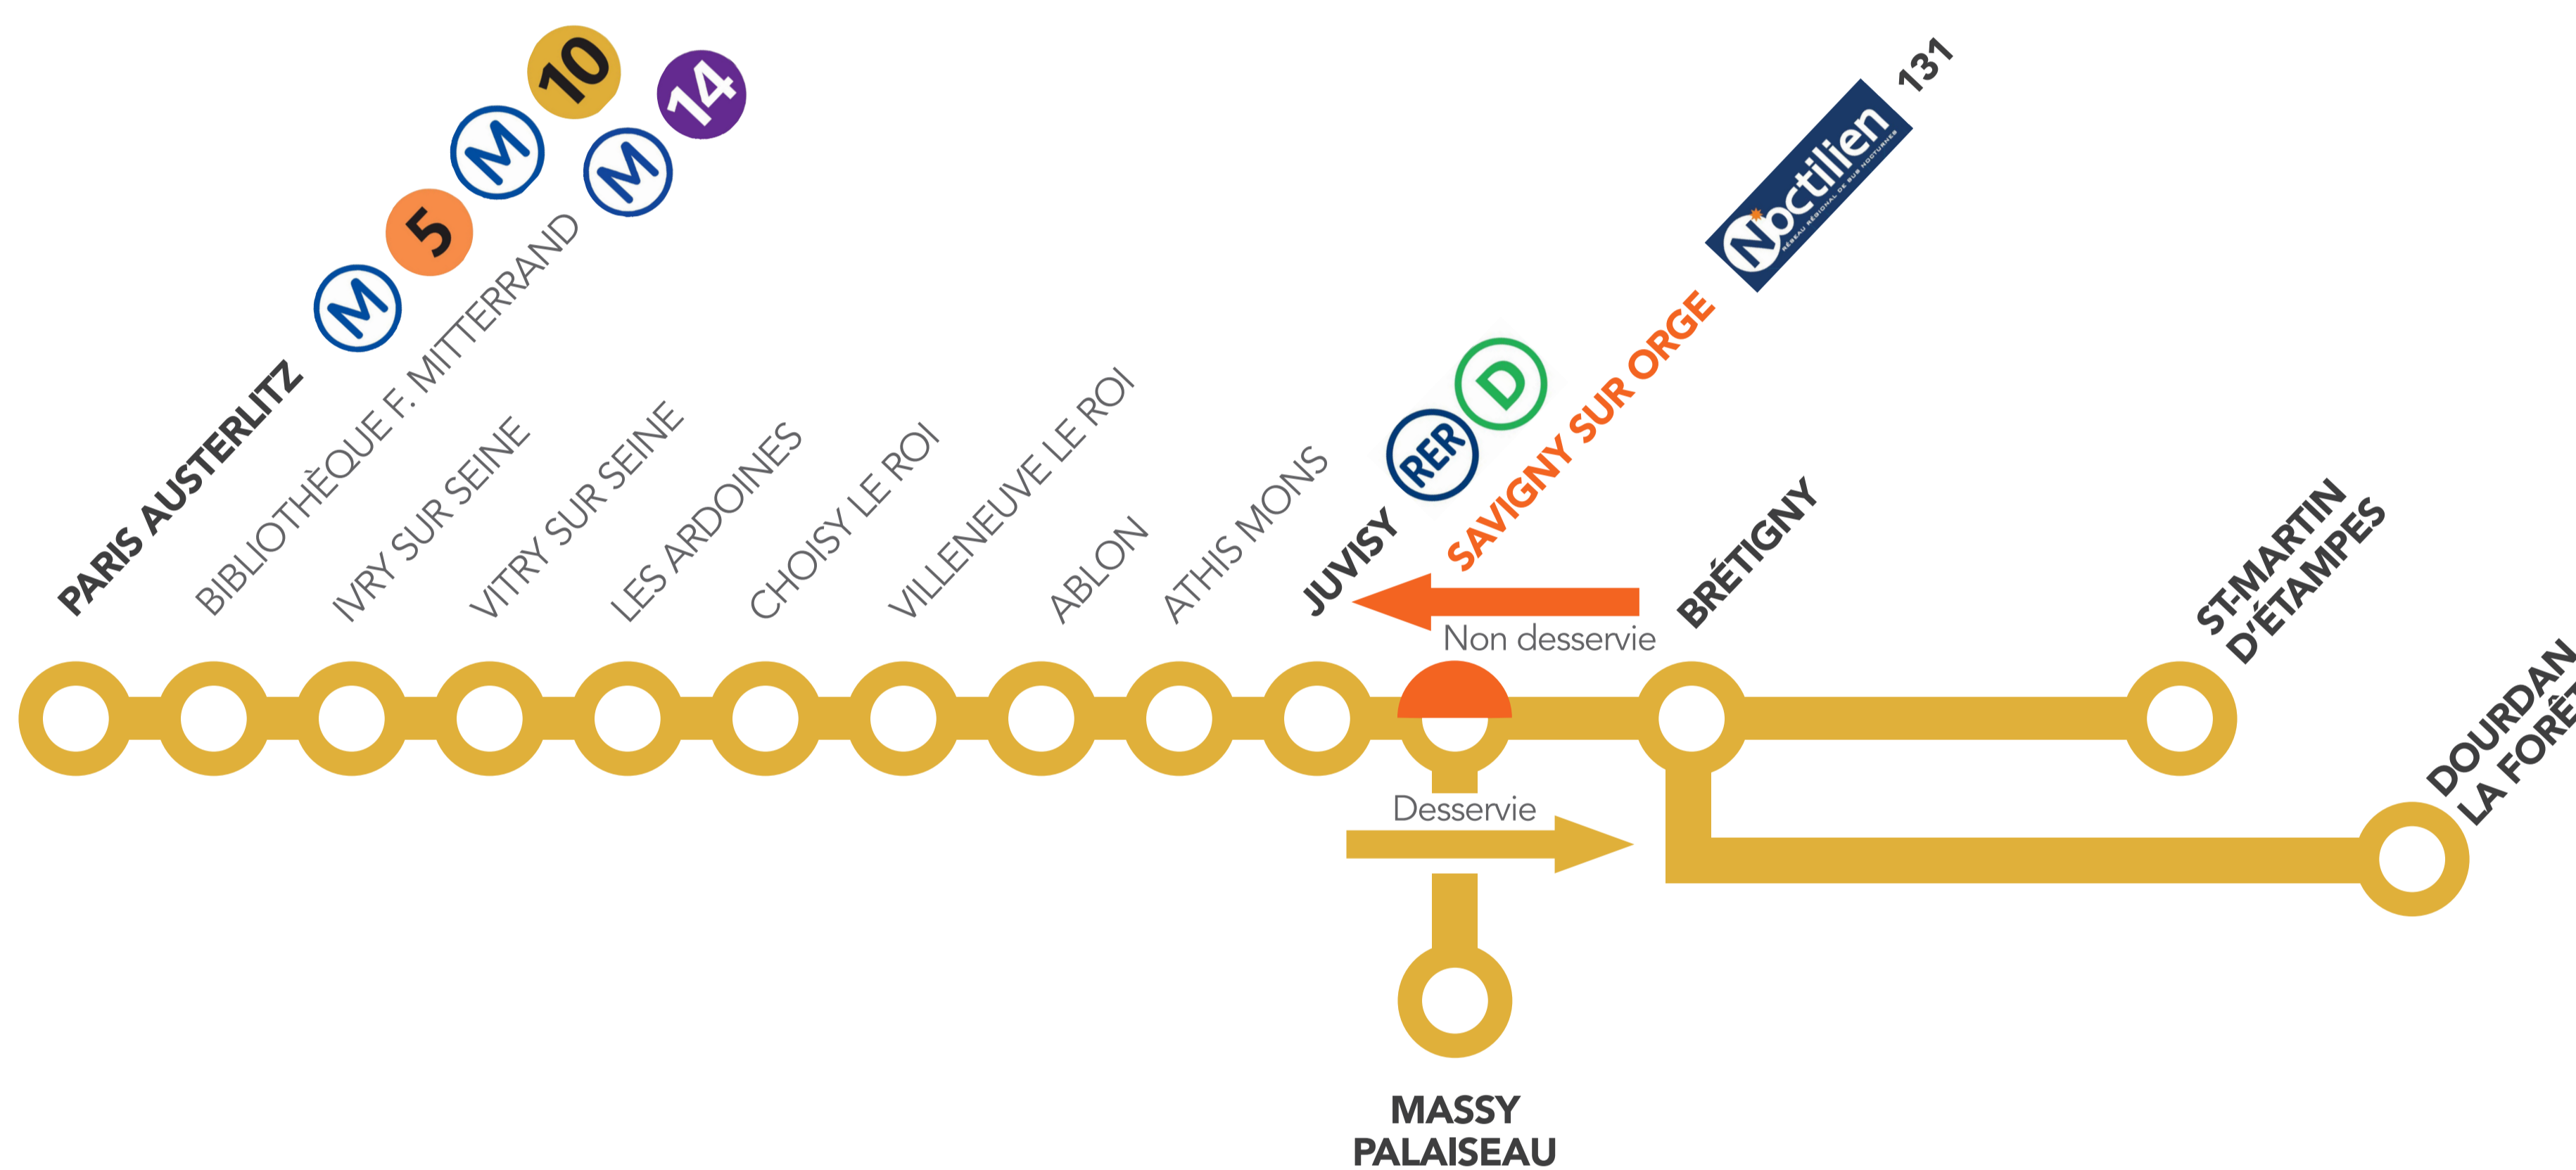

TRAVAUX DE SOIRÉES DU LUNDI 11 AU JEUDI 14 AVRIL 2016

**EN DIRECTION DE PARIS,
SAVIGNY SUR ORGE NON DESSERVIE À PARTIR DE 22H30**

Retrouvez les horaires de vos trains sur le site Transilien.com

Modification de desserte suite au renouvellement voie et ballast entre Savigny sur Orge et Bretigny

Pour vous rendre à Savigny sur Orge, descendez à Juvisy et prenez les correspondances CIME, DEBA.

Soirées du lundi 11 au jeudi 14 avril 2016

Dernier train à desservir Savigny	SARA	ZERA	ZICK	ZARA	ZERA	Noctilien 131
St Martin d'Étampes	21:41			22:44		
Dourdan		22:08			23:08	
Massy Palaiseau			22:37			
Bretigny	22:10	22:42		23:10	23:42	
Savigny sur Orge	22:23	22:53	22:56	23:23	23:53	00:31
Juvisy	22:27	22:57	23:00	23:27	23:57	00:43

Soirées du lundi 11 au jeudi 14 avril 2016

Correspondances en gare de Juvisy	CIME	DEBA	DEBA	DEBA
Juvisy	22:59	23:03	23:35	00:03
Savigny sur Orge	23:03	23:07	23:38	00:07