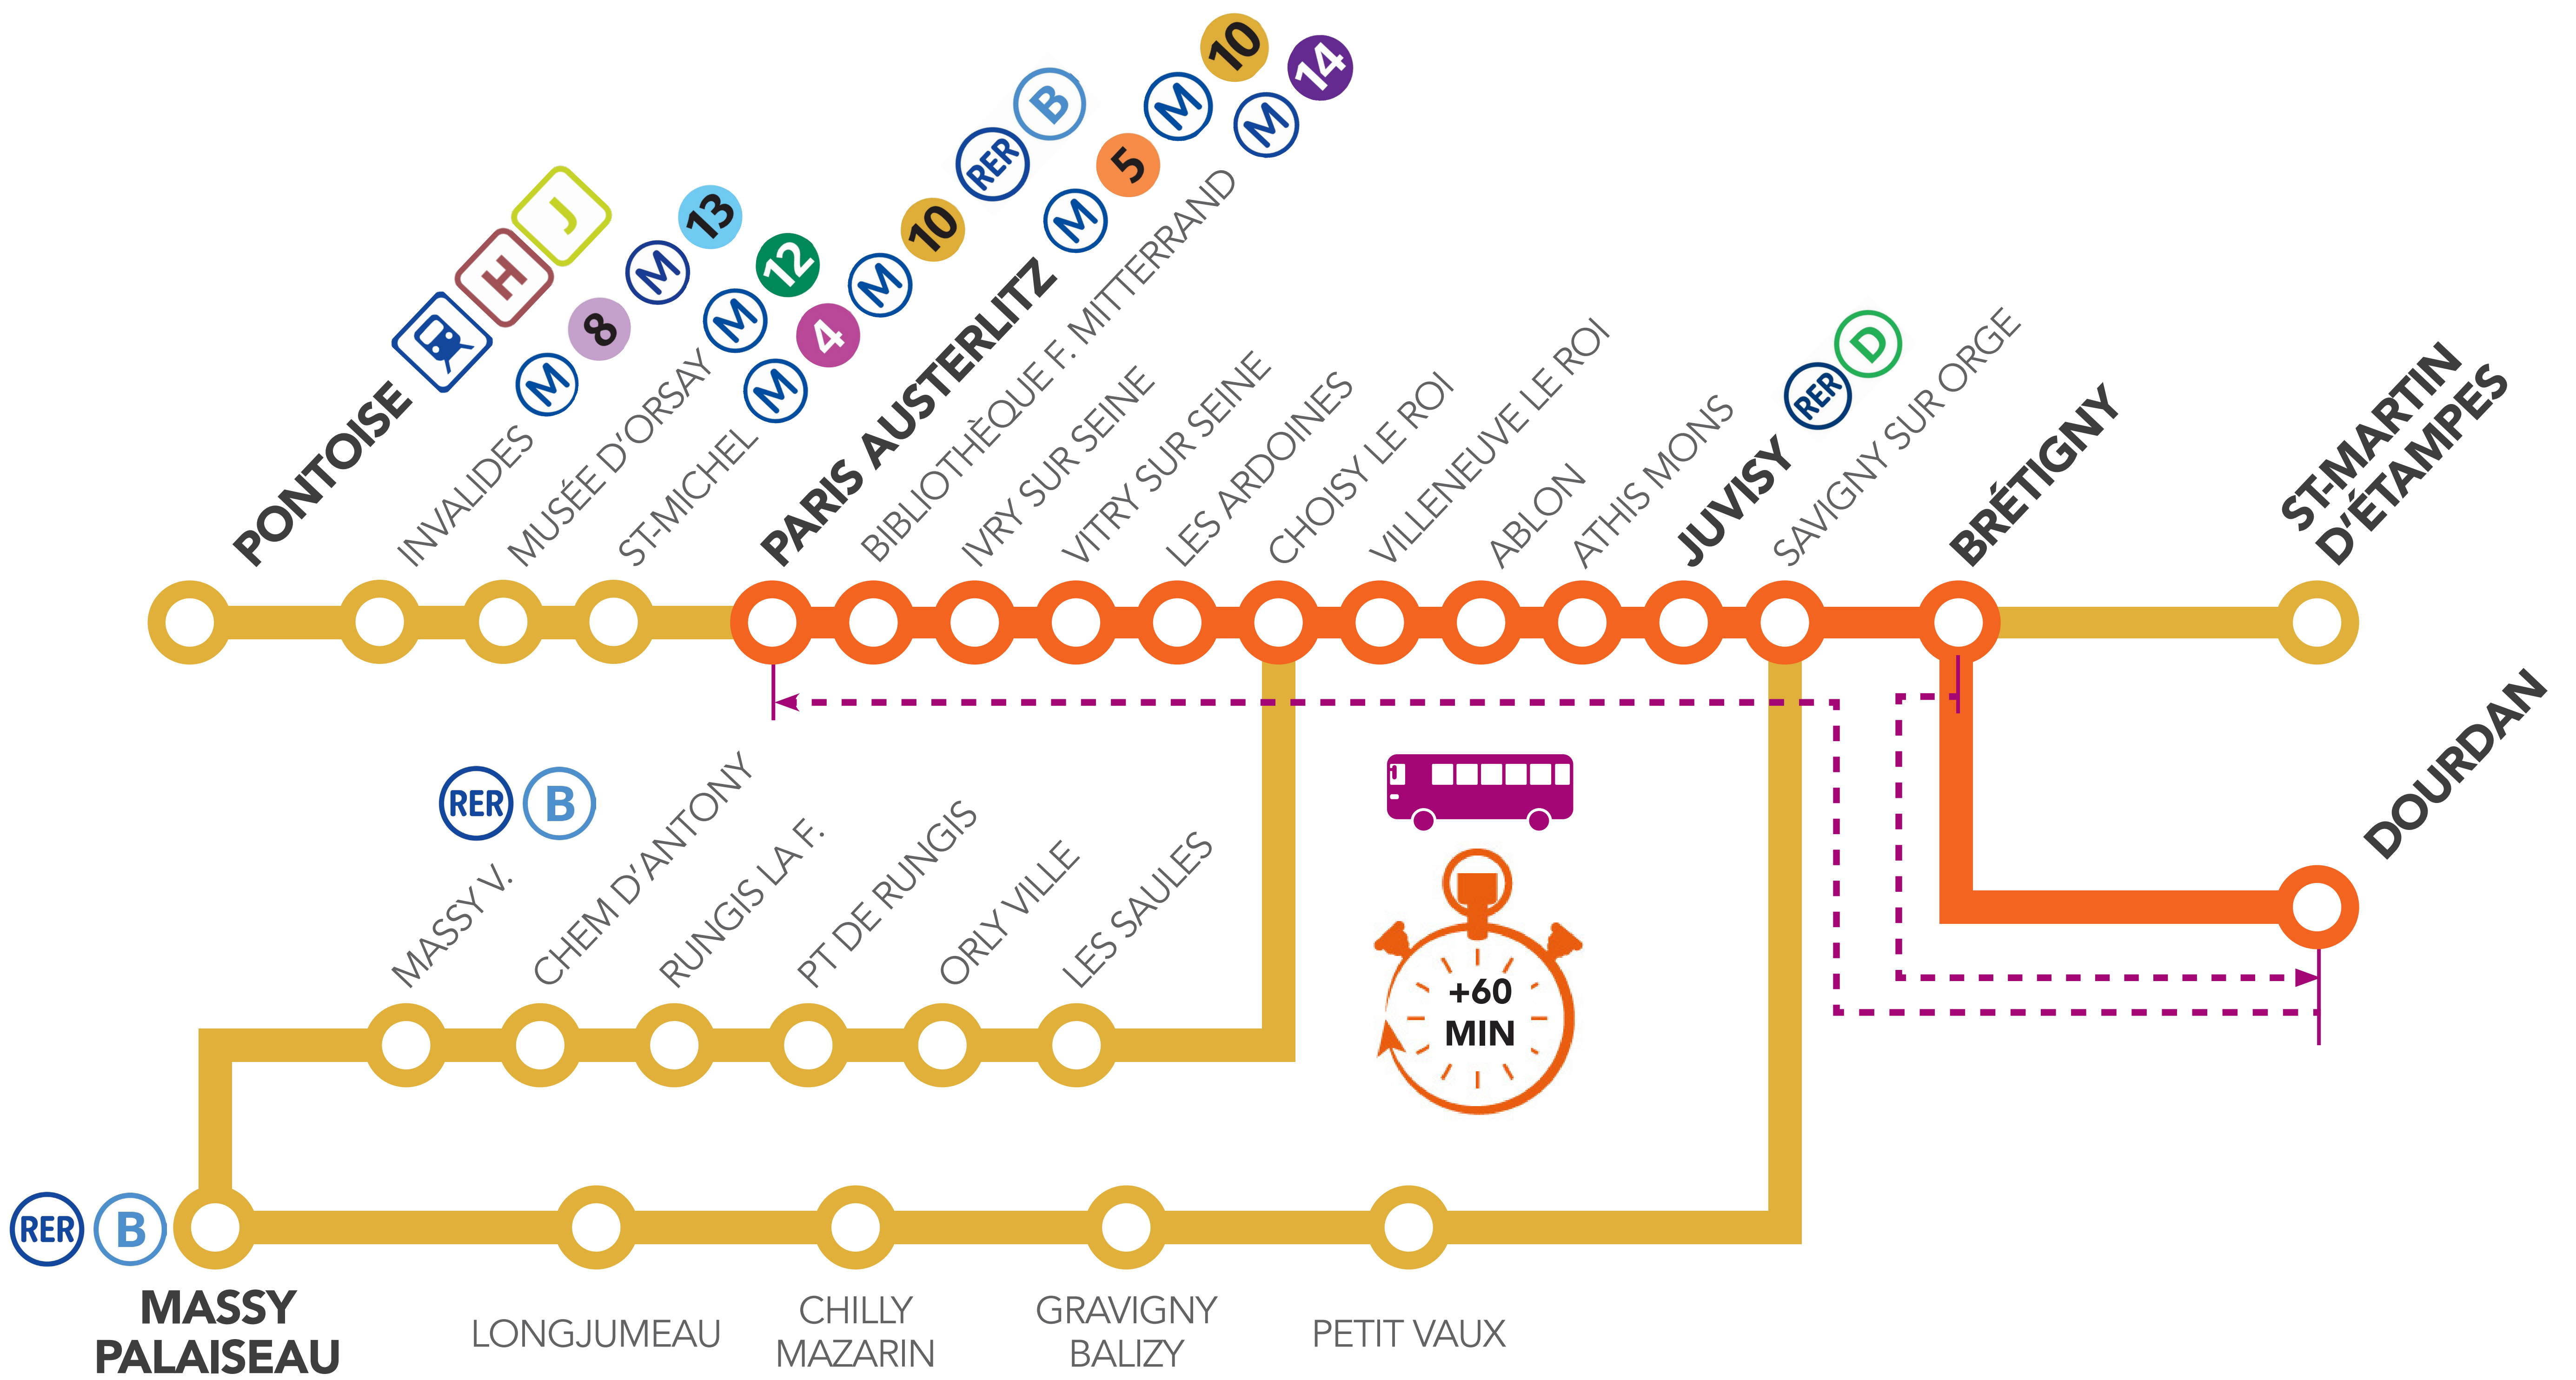

TRAVAUX DE SOIRÉE DIMANCHE 1^{ER} MAI 2016

AUCUN TRAIN À PARTIR DE 22 H
ENTRE
BRETIGNY > DOURDAN
DOURDAN > PARIS AUSTERLITZ

Retrouvez les horaires de vos trains et bus de substitution
au dos du flyer distribué en gare et sur le site Transilien.com

En raison de travaux de maintenance à Juvisy et Dourdan + travaux de renforcement de caténaires entre Paris Austerlitz et Choisy le Roi

AXES IMPACTÉS PAR LES TRAVAUX

CIRCULATION NORMALE

BUS DE SUBSTITUTION MIS EN PLACE
LES HORAIRES DES BUS SONT DONNÉS À TITRE INDICATIF ET SONT SOUMIS AUX ALÉAS ROUTIERS

ALLONGEMENT DU TEMPS DE PARCOURS

Paris > Dourdan, Dimanche 1^{er} mai 2016

Dernier train DEBA circulant normalement	DEBA	DEBA	 BUS	DEBA	 BUS	DEBA	 DERNIER BUS
Invalides	21:07	22:07		23:07			
Musée d'Orsay	21:09	22:09		23:09			
Saint-Michel Notre Dame	21:13	22:13		23:13			
Paris Austerlitz	21:17	22:17		23:17		00:17	
Bibliothèque François Mitterrand	21:21	22:21		23:21		00:21	
Juvisy	21:33	22:33		23:35		00:33	
Savigny sur Orge	21:37	22:37		23:38		00:37	
Épinay sur Orge	21:40	22:40		23:42		00:40	
Sainte-Geneviève des Bois	21:43	22:43		23:45		00:43	
Saint-Michel sur Orge	21:46	22:46		23:47		00:46	
Brétigny	21:50	22:50	23:00	23:51	00:00	00:50	01:00
La Norville	21:54	22:54	23:07	23:56	00:07	00:54	01:07
Arpajon	21:57	22:57	23:11	23:59	00:11	00:57	01:11
Égly	22:00	23:00	23:16	00:01	00:16	01:00	01:16
Breuillet Bruyères le Châtel	22:03	23:03	23:22	00:04	00:22	01:03	01:22
Breuillet Village	22:06	23:06	23:27	00:07	00:27	01:06	01:27
Saint-Chéron	22:10	23:10	23:34	00:12	00:34	01:10	01:34
Sermaise	22:14	23:14	23:43	00:16	00:43	01:14	01:43
Dourdan	22:19	23:19	23:52	00:21	00:52	01:19	01:52