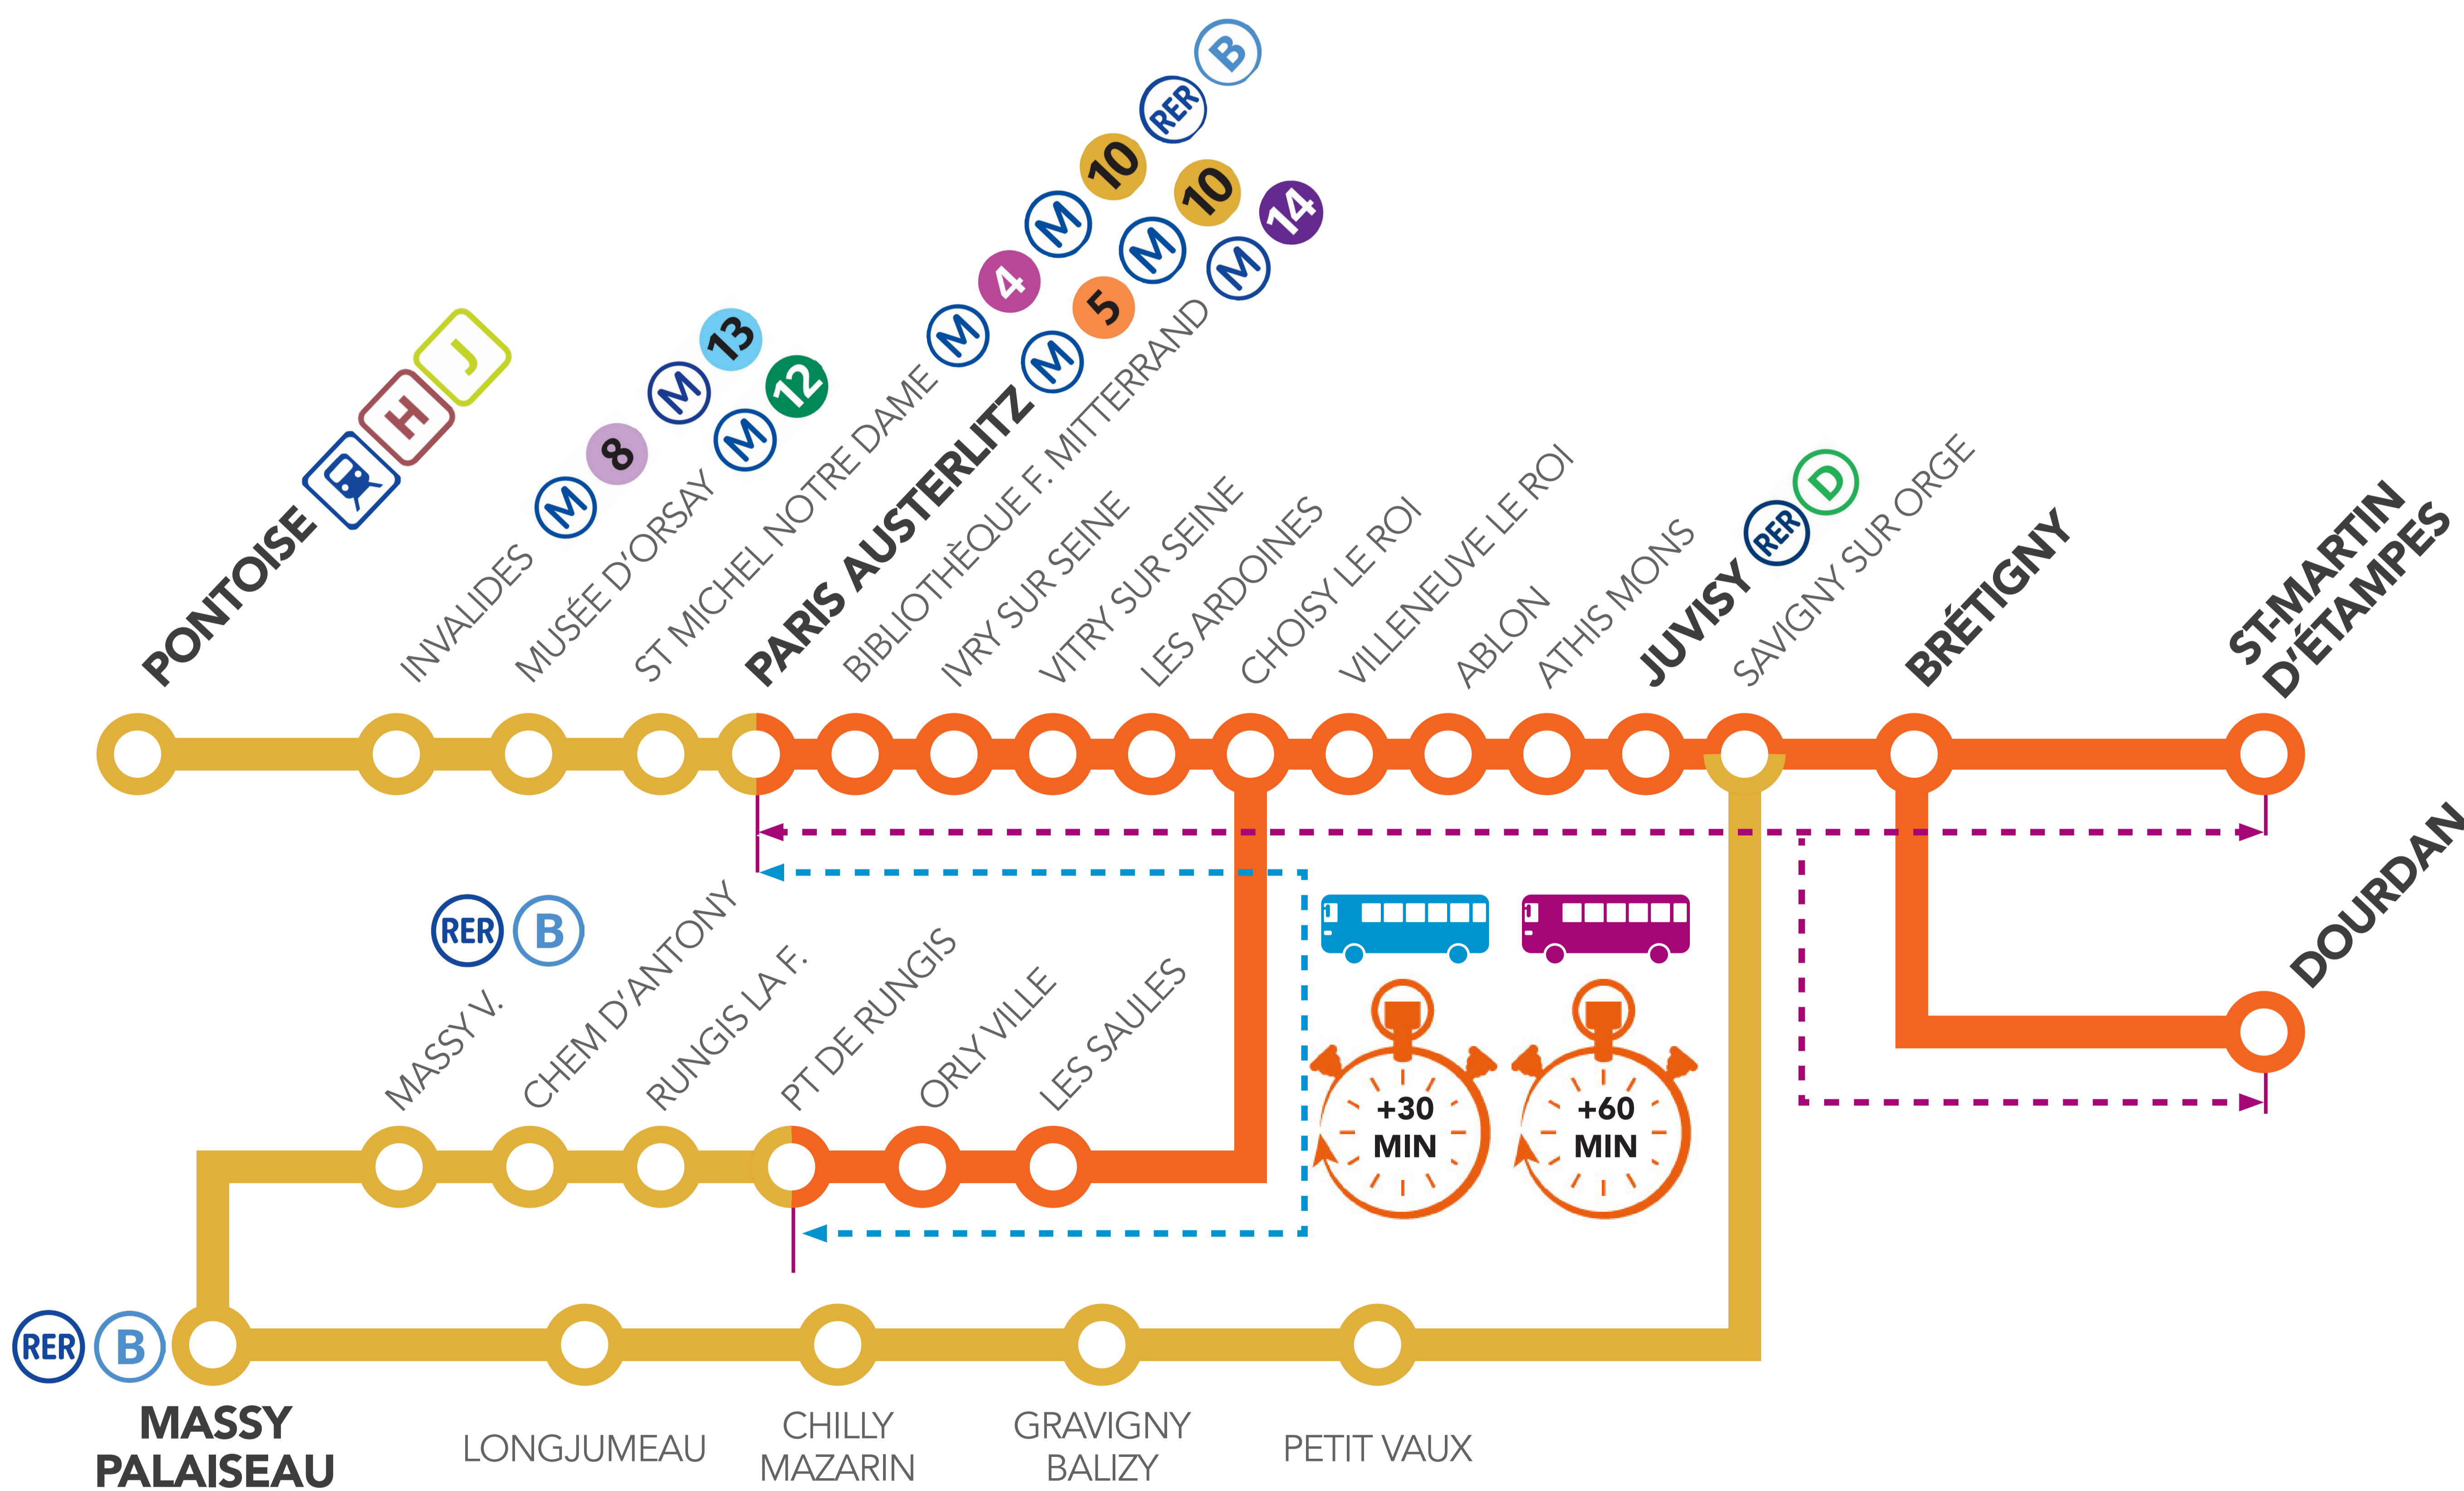

TRAVAUX DE SOIRÉE DIMANCHE 22 MAI 2016 ET DIMANCHE 5 ET 19 JUIN 2016

AUCUN TRAIN À PARTIR DE 23 H
ENTRE
PARIS AUSTERLITZ <> DOURDAN
PARIS AUSTERLITZ <> ST MARTIN D'ÉTAMPES
PARIS AUSTERLITZ > JUVISY
PARIS AUSTERLITZ <> PONT DE RUNGIS

Retrouvez les horaires de vos trains et bus de substitution
au dos du flyer distribué en gare et sur le site Transilien.com

Travaux de maintenance à Juvisy et renforcement de caténares entre Choisy le Roi et Paris Austerlitz

Saint Martin d'Étampes > Paris Austerlitz dimanche 22 mai et dimanche 5 et 19 juin 2016

Dernier train SARA circulant normalement	SARA	ZARA/SARA	DERNIER BUS
Saint Martin d'Étampes	21:41	22:41	22:40
Étampes	21:45	22:45	22:45
Étréchy	21:50	22:50	22:58
Chamarande	21:53	22:53	23:04
Lardy	21:57	22:57	23:11
Bouray	22:00	23:00	23:22
Marolles en Hurepoix	22:04	23:04	23:34
Brétigny	22:10	23:10	23:49
Saint-Michel sur Orge	22:14	23:14	00:02
Sainte-Geneviève des Bois	22:17	23:17	00:09
Épinay sur Orge	22:20	23:20	00:22
Savigny sur Orge	22:23	23:23	00:30
Juvisy	22:27	23:27	00:42
Bibliothèque François Mitterrand	22:41	23:41	01:12
Paris Austerlitz	22:44	23:44	01:17