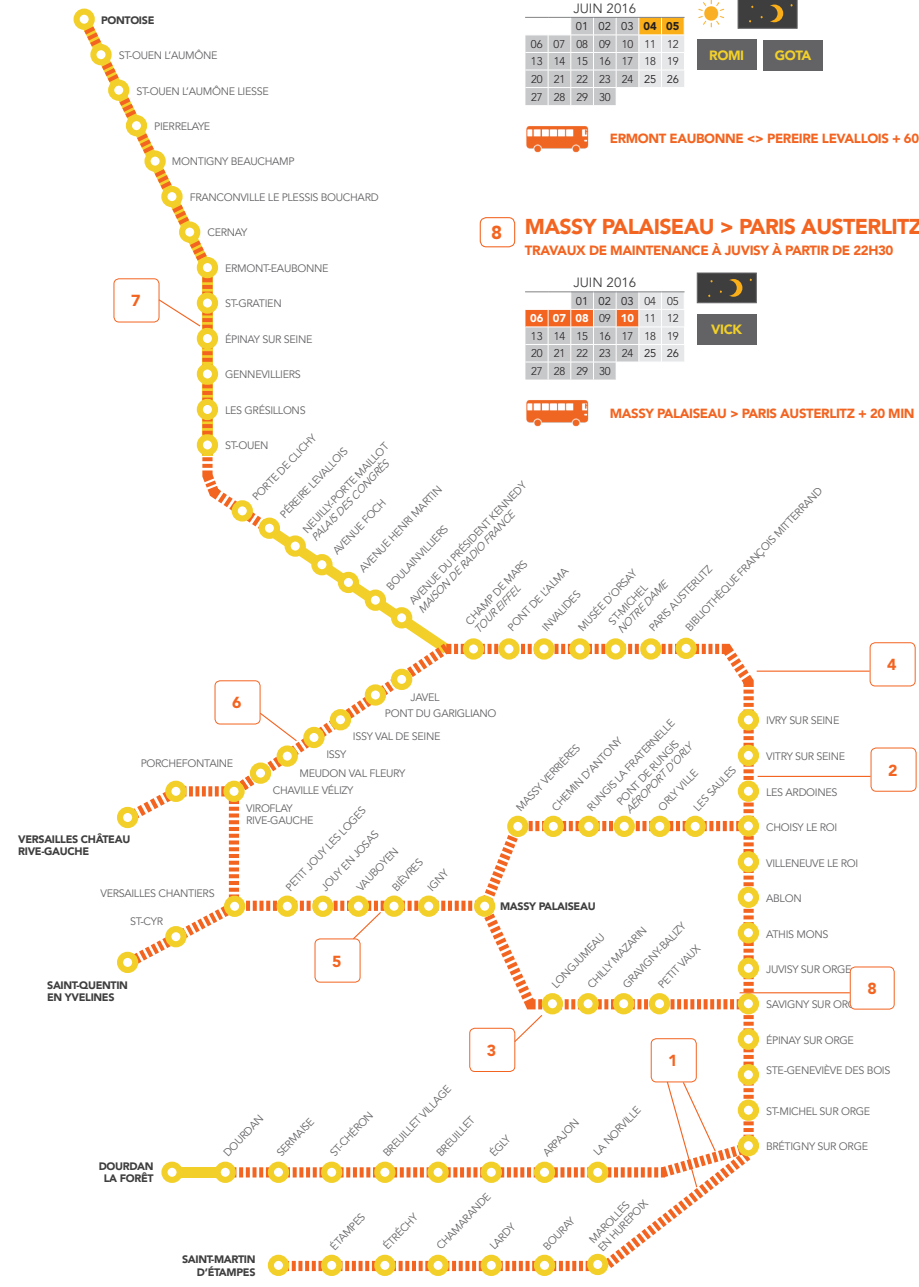

JUIN 2016				
01	02	03	04	05
06	07	08	09	10
13	14	15	16	17
20	21	22	23	24
27	28	29	30	

DEBA ELBA JILL ROMI
LARA SARA GOTA

PARIS AUSTERLITZ <> DOURDAN + 60 MIN
PARIS AUSTERLITZ <> ST MARTIN D'ÉTAMPES + 60 MIN
PARIS AUSTERLITZ > JUVISY + 35 MIN
PARIS AUSTERLITZ <> PONT DE RUNGIS + 30 MIN

3 MASSY PALAISEAU <> JUVISY
TRAVAUX DE RENOUVELLEMENT VOIE ET BALLAST À LONGJUMEAU À PARTIR DE 21H30

JUIN 2016				
01	02	03	04	05
06	07	08	09	10
13	14	15	16	17
20	21	22	23	24
27	28	29	30	

CIME VICK

MASSY PALAISEAU <> JUVISY + 60 MIN

4 PARIS AUSTERLITZ <> PONT DE RUNGIS
TRAVAUX DE RENOUVELLEMENT D'AIGUILLAGES À PONT DE RUNGIS À PARTIR DE 22H30

JUIN 2016				
01	02	03	04	05
06	07	08	09	10
13	14	15	16	17
20	21	22	23	24
27	28	29	30	

ROMI GOTA

PARIS AUSTERLITZ <> PONT DE RUNGIS + 20 MIN

5 MASSY PALAISEAU <> VERSAILLES CHANTIERS
TRAVAUX DU PÔLE MULTIMODAL DE VERSAILLES CHANTIERS

JUIN 2016				
01	02	03	04	05
06	07	08	09	10
13	14	15	16	17
20	21	22	23	24
27	28	29	30	

CIME VICK

MASSY PALAISEAU <>VERSAILLES CHANTIERS + 60 MIN

6 JAVEL <> VERSAILLES CHÂTEAU RIVE GAUCHE
JAVEL <> ST QUENTIN EN YVELINES
TRAVAUX DE MAINTENANCE SUR LES VOIES À PARTIR DE 23H

JUIN 2016				
01	02	03	04	05
06	07	08	09	10
13	14	15	16	17
20	21	22	23	24
27	28	29	30	

SARA ELBA JILL VICK

JAVEL <> SAINT QUENTIN EN YVELINES + 30 MIN
JAVEL <> VERSAILLES CHÂTEAU RIVE GAUCHE + 30 MIN

7 PONTOISE <> PEREIRE LEVALLOIS
TRAVAUX LE WEEK-END POUR LA MISE EN ACCESSIBILITÉ DE LA GARE DE SAINT GRATIEN

JUIN 2016				
01	02	03	04	05
06	07	08	09	10
13	14	15	16	17
20	21	22	23	24
27	28	29	30	

ROMI GOTA

ERMONT EAUBONNE <> PEREIRE LEVALLOIS + 60 MIN

8 MASSY PALAISEAU > PARIS AUSTERLITZ
TRAVAUX DE MAINTENANCE À JUVISY À PARTIR DE 22H30

JUIN 2016				
01	02	03	04	05
06	07	08	09	10
13	14	15	16	17
20	21	22	23	24
27	28	29	30	

VICK

MASSY PALAISEAU > PARIS AUSTERLITZ + 20 MIN

LÉGENDE

- **J** TRAVAUX EN JOURNÉE ET SOIRÉE
- **J** TRAVAUX EN SOIRÉE
- BUS DE SUBSTITUTION
- TRAVAUX DE JOUR
- TRAVAUX DE NUIT