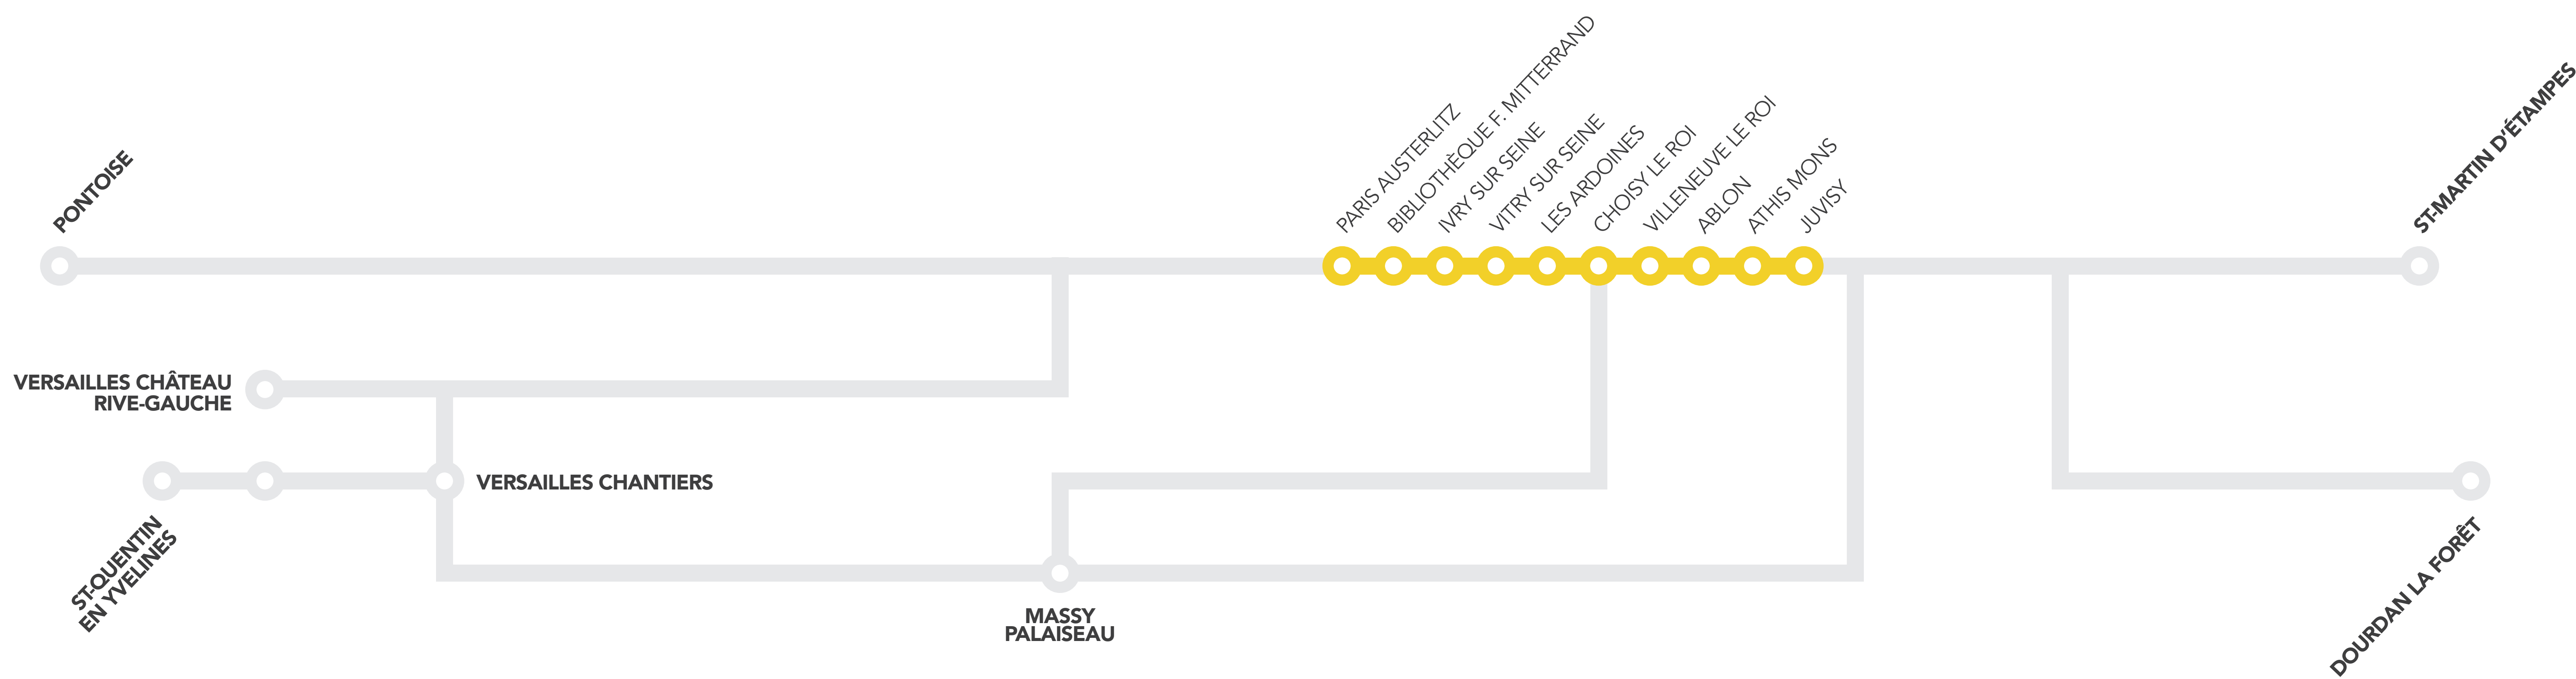

- Numéro vert gratuit : **0 805 700 805** (Appel gratuit depuis un téléphone fixe ou portable)

- Nous vous conseillons le covoiturage avec **IDVROOM**

INFO TRAFIC

7 ET 8 JUIN

PARIS AUSTERLITZ <> JUVISY

	JOAX	JOAX	JOAX	JOAX	JOAX	JOAX	JOAX	JOAX	JOAX	JOAX	JOAX	JOAX
Paris Austerlitz	6:20	6:50	7:20	7:50	8:20	9:20	10:20	11:20	12:20	13:20	14:20	14:20
Bibliothèque François Mitterrand	6:24	6:54	7:24	7:54	8:24	9:24	10:24	11:24	12:24	13:24	14:24	14:24
Ivry sur Seine	6:28	6:58	7:28	7:58	8:28	9:28	10:28	11:28	12:28	13:28	14:28	14:28
Vitry sur Seine	6:32	7:02	7:32	8:02	8:32	9:32	10:32	11:32	12:32	13:32	14:32	14:32
Les Ardoines	6:35	7:05	7:35	8:05	8:35	9:35	10:35	11:35	12:35	13:35	14:35	14:35
Choisy le Roi	6:38	7:08	7:38	8:08	8:38	9:38	10:38	11:38	12:38	13:38	14:38	14:38
Villeneuve le Roi	6:42	7:12	7:42	8:12	8:42	9:42	10:42	11:42	12:42	13:42	14:42	14:42
Ablon	6:45	7:15	7:45	8:15	8:45	9:45	10:45	11:45	12:45	13:45	14:45	14:45
Athis Mons	6:48	7:18	7:48	8:18	8:48	9:48	10:48	11:48	12:48	13:48	14:48	14:48
Juvisy	6:51	7:21	7:51	8:21	8:51	9:51	10:51	11:51	12:51	13:51	14:51	14:51