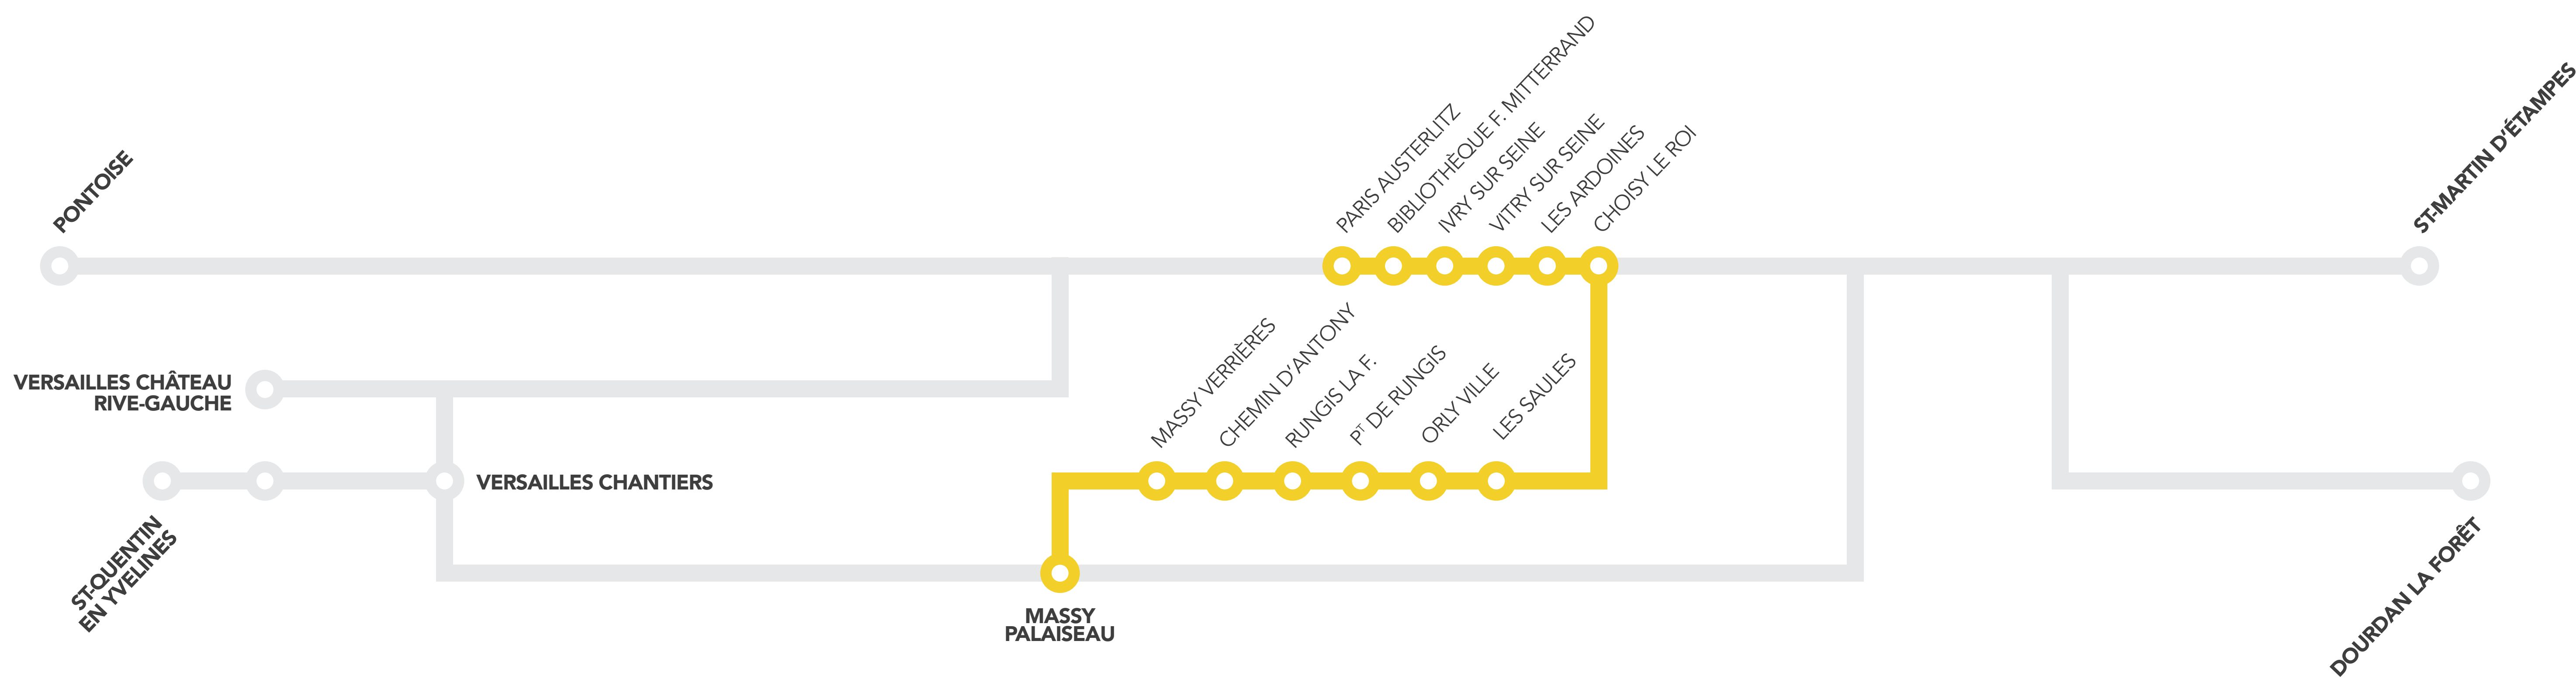

- Numéro vert gratuit : **0 805 700 805** (Appel gratuit depuis un téléphone fixe ou portable)

- Nous vous conseillons le covoiturage avec **IDVROOM**

INFO TRAFIC

7 ET 8 JUIN

PARIS AUSTERLITZ <> MASSY PALAISEAU