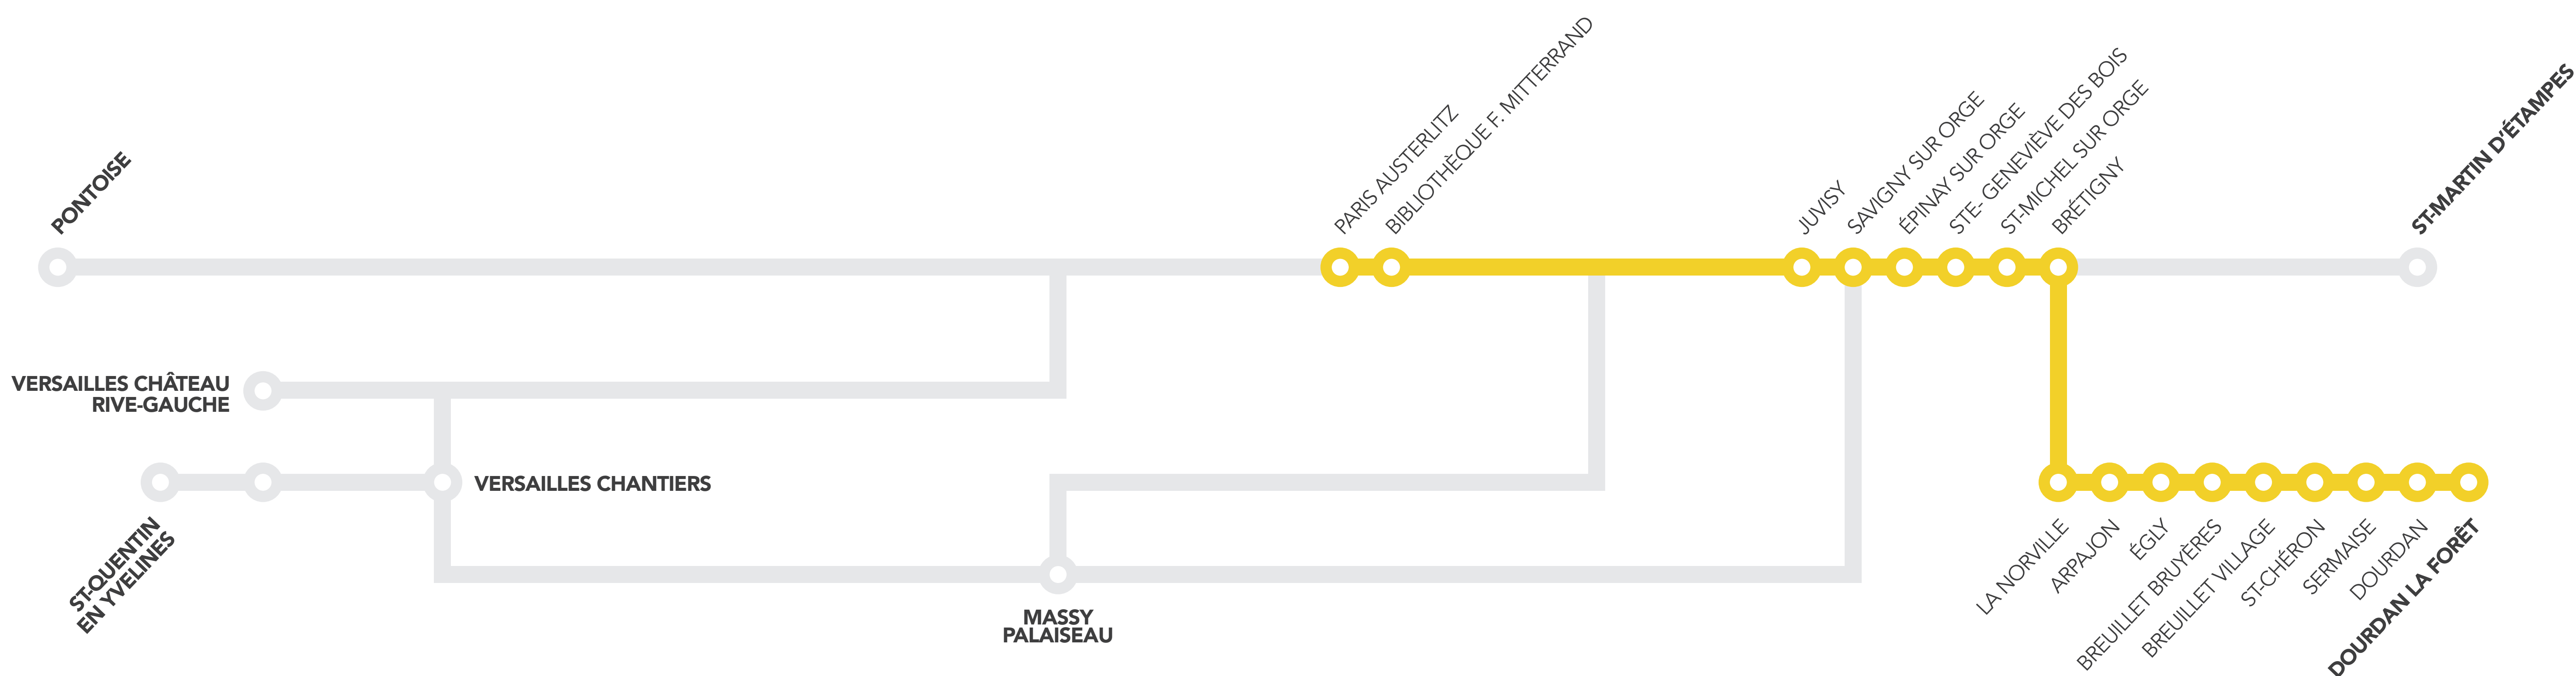

INFO TRAFIC

7 ET 8 JUIN

PARIS AUSTERLITZ <=> DOURDAN

	DEBA	DEBA	DEBA	DEBA	DEBA	DEBA	DEBA	DEBA	DEBA	DEBA	DEBA	DEBA
Paris Austerlitz	6:10	6:40	7:10	7:40	8:10	9:10	10:10	11:10	12:10	13:10	14:10	15:10
Bibliothèque François Mitterrand	6:14	6:44	7:14	7:44	8:14	9:14	10:14	11:14	12:14	13:14	14:14	15:14
Juvisy	6:27	6:57	7:27	7:57	8:27	9:27	10:27	11:27	12:27	13:27	14:27	15:27
Savigny sur Orge	6:31	7:01	7:31	8:01	8:31	9:31	10:31	11:31	12:31	13:31	14:31	15:31
Epinay sur Orge	6:34	7:04	7:34	8:04	8:34	9:34	10:34	11:34	12:34	13:34	14:34	15:34
Sainte-Geneviève des Bois	6:37	7:07	7:37	8:07	8:37	9:37	10:37	11:37	12:37	13:37	14:37	15:37
Saint-Michel sur Orge	6:41	7:11	7:41	8:11	8:41	9:41	10:41	11:41	12:41	13:41	14:41	15:41
Brétigny	6:45	7:15	7:45	8:15	8:45	9:45	10:45	11:45	12:45	13:45	14:45	15:45
La norville	6:50	7:20	7:50	8:20	8:50	9:50	10:50	11:50	12:50	13:50	14:50	15:50
Arpajon	6:53	7:23	7:53	8:23	8:53	9:53	10:53	11:53	12:53	13:53	14:53	15:53
Egly	6:55	7:25	7:55	8:25	8:55	9:55	10:55	11:55	12:55	13:55	14:55	15:55
Breuillet Bruyères le chatel	6:59	7:29	7:59	8:29	8:59	9:59	10:59	11:59	12:59	13:59	14:59	15:59
Breuillet Village	7:02	7:32	8:02	8:32	9:02	10:02	11:02	12:02	13:02	14:02	15:02	16:02
St Chéron	7:06	7:36	8:06	8:36	9:06	10:06	11:06	12:06	13:06	14:06	15:06	16:06
Sermaise	7:11	7:41	8:11	8:41	9:11	10:11	11:11	12:11	13:11	14:11	15:11	16:11
Dourdan	7:15	7:45	8:15	8:45	9:15	10:15	11:15	12:15	13:15	14:15	15:15	16:15