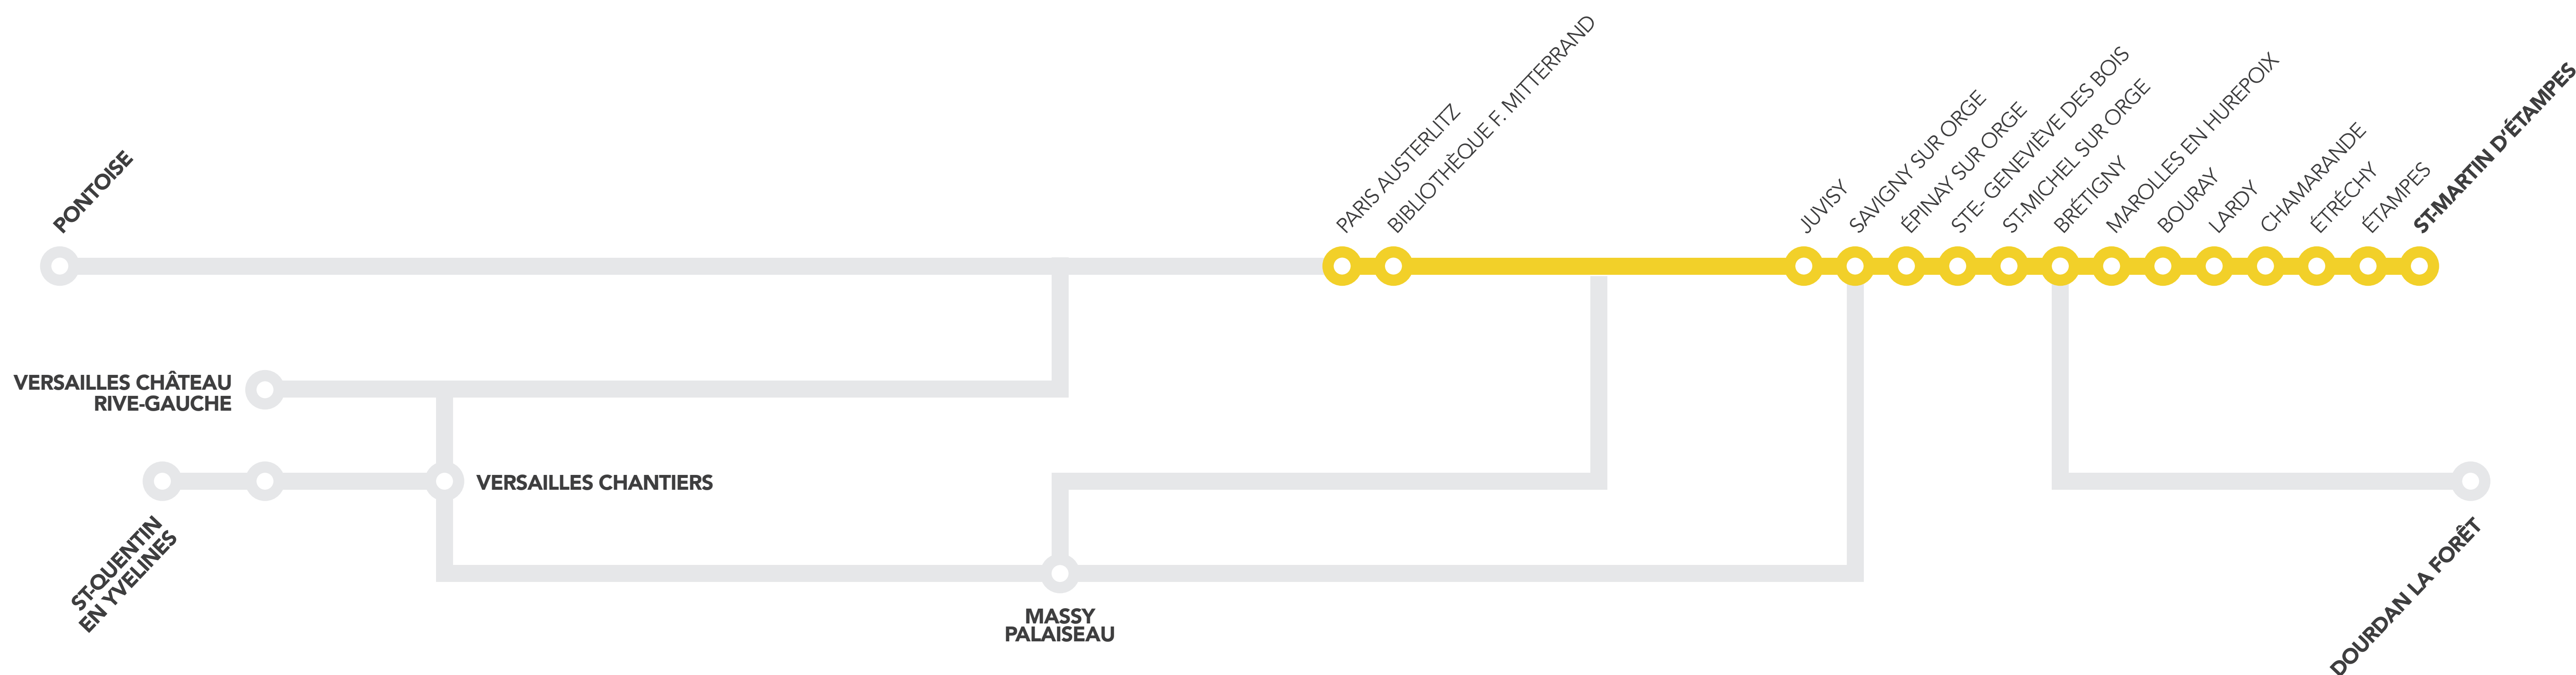

Retrouvez également toute l'information

- sur snfc.com
- sur transilien.com
- sur malignec.transilien.com
- sur abcdtrains.com

- sur l'app **SNCF & Transilien** téléchargeable gratuitement sur l'AppStore, Google Play et BlackBerry Appworld

	ELBA	ELBA	ELBA	ELBA	ELBA	ELBA	ELBA	ELBA	ELBA	ELBA	ELBA	ELBA
Paris Austerlitz	6:25	6:55	7:25	7:55	8:25	9:25	10:25	11:25	12:25	13:25	14:25	15:25
Bibliothèque François Mitterrand	6:29	6:59	7:29	7:59	8:29	9:29	10:29	11:29	12:29	13:29	14:29	15:29
Juvisy	6:42	7:12	7:42	8:12	8:42	9:42	10:42	11:42	12:42	13:42	14:42	15:42
Savigny sur Orge	6:46	7:16	7:46	8:16	8:46	9:46	10:46	11:46	12:46	13:46	14:46	15:46
Épigny sur Orge	6:49	7:19	7:49	8:19	8:49	9:49	10:49	11:49	12:49	13:49	14:49	15:49
Sainte-Geneviève des Bois	6:52	7:22	7:52	8:22	8:52	9:52	10:52	11:52	12:52	13:52	14:52	15:52
Saint-Michel sur Orge	6:56	7:26	7:56	8:26	8:56	9:56	10:56	11:56	12:56	13:56	14:56	15:56
Brétigny	7:00	7:30	8:00	8:30	9:00	10:00	11:00	12:00	13:00	14:00	15:00	16:00
Marolles en hurepoix	7:05	7:35	8:05	8:35	9:05	10:05	11:05	12:05	13:05	14:05	15:05	16:05
Bouray	7:09	7:39	8:09	8:39	9:09	10:09	11:09	12:09	13:09	14:09	15:09	16:09
Lardy	7:13	7:43	8:13	8:43	9:13	10:13	11:13	12:13	13:13	14:13	15:13	16:13
Chamarande	7:17	7:47	8:17	8:47	9:17	10:17	11:17	12:17	13:17	14:17	15:17	16:17
Etrechy	7:21	7:51	8:21	8:51	9:21	10:21	11:21	12:21	13:21	14:21	15:21	16:21
Etampes	7:31	8:01	8:31	9:01	9:31	10:31	11:31	12:31	13:31	14:31	15:31	16:31
St Martin d'Étampes	7:34	8:04	8:34	9:04	9:34	10:34	11:34	12:34	13:34	14:34	15:34	16:34