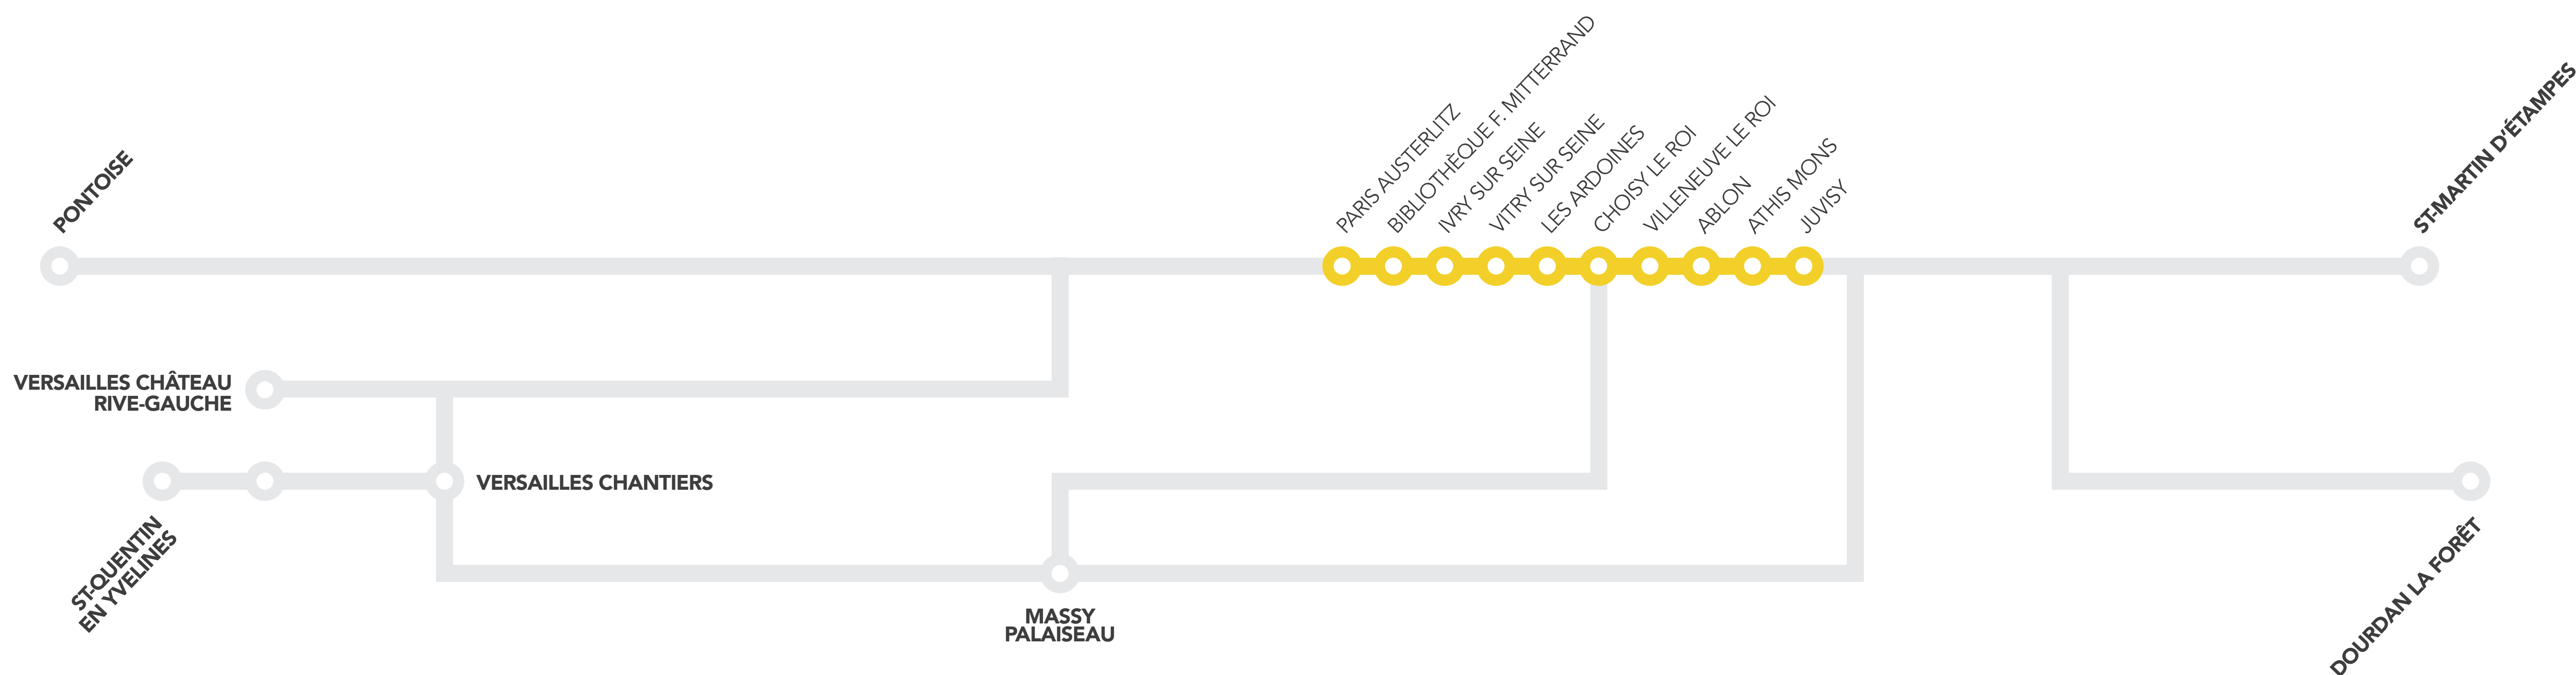

- Numéro vert gratuit : **0 805 700 805** (Appel gratuit depuis un téléphone fixe ou portable)

- Nous vous conseillons le covoiturage avec **IDVROOM**

INFO TRAFIC

JEUDI 9 JUIN

PARIS AUSTERLITZ <> JUVISY

	JOAX	JOAX	JOAX	JOAX	JOAX	JOAX	JOAX	JOAX	JOAX	JOAX	JOAX	JOAX
Paris Austerlitz	6:20	6:50	7:20	7:50	8:20	9:20	10:20	11:20	12:20	13:20	14:20	14:20
Bibliothèque François Mitterrand	6:24	6:54	7:24	7:54	8:24	9:24	10:24	11:24	12:24	13:24	14:24	14:24
Ivry sur Seine	6:28	6:58	7:28	7:58	8:28	9:28	10:28	11:28	12:28	13:28	14:28	14:28
Vitry sur Seine	6:32	7:02	7:32	8:02	8:32	9:32	10:32	11:32	12:32	13:32	14:32	14:32
Les Ardoines	6:35	7:05	7:35	8:05	8:35	9:35	10:35	11:35	12:35	13:35	14:35	14:35
Choisy le Roi	6:38	7:08	7:38	8:08	8:38	9:38	10:38	11:38	12:38	13:38	14:38	14:38
Villeneuve le Roi	6:42	7:12	7:42	8:12	8:42	9:42	10:42	11:42	12:42	13:42	14:42	14:42
Ablon	6:45	7:15	7:45	8:15	8:45	9:45	10:45	11:45	12:45	13:45	14:45	14:45
Athis Mons	6:48	7:18	7:48	8:18	8:48	9:48	10:48	11:48	12:48	13:48	14:48	14:48
Juvisy	6:51	7:21	7:51	8:21	8:51	9:51	10:51	11:51	12:51	13:51	14:51	14:51