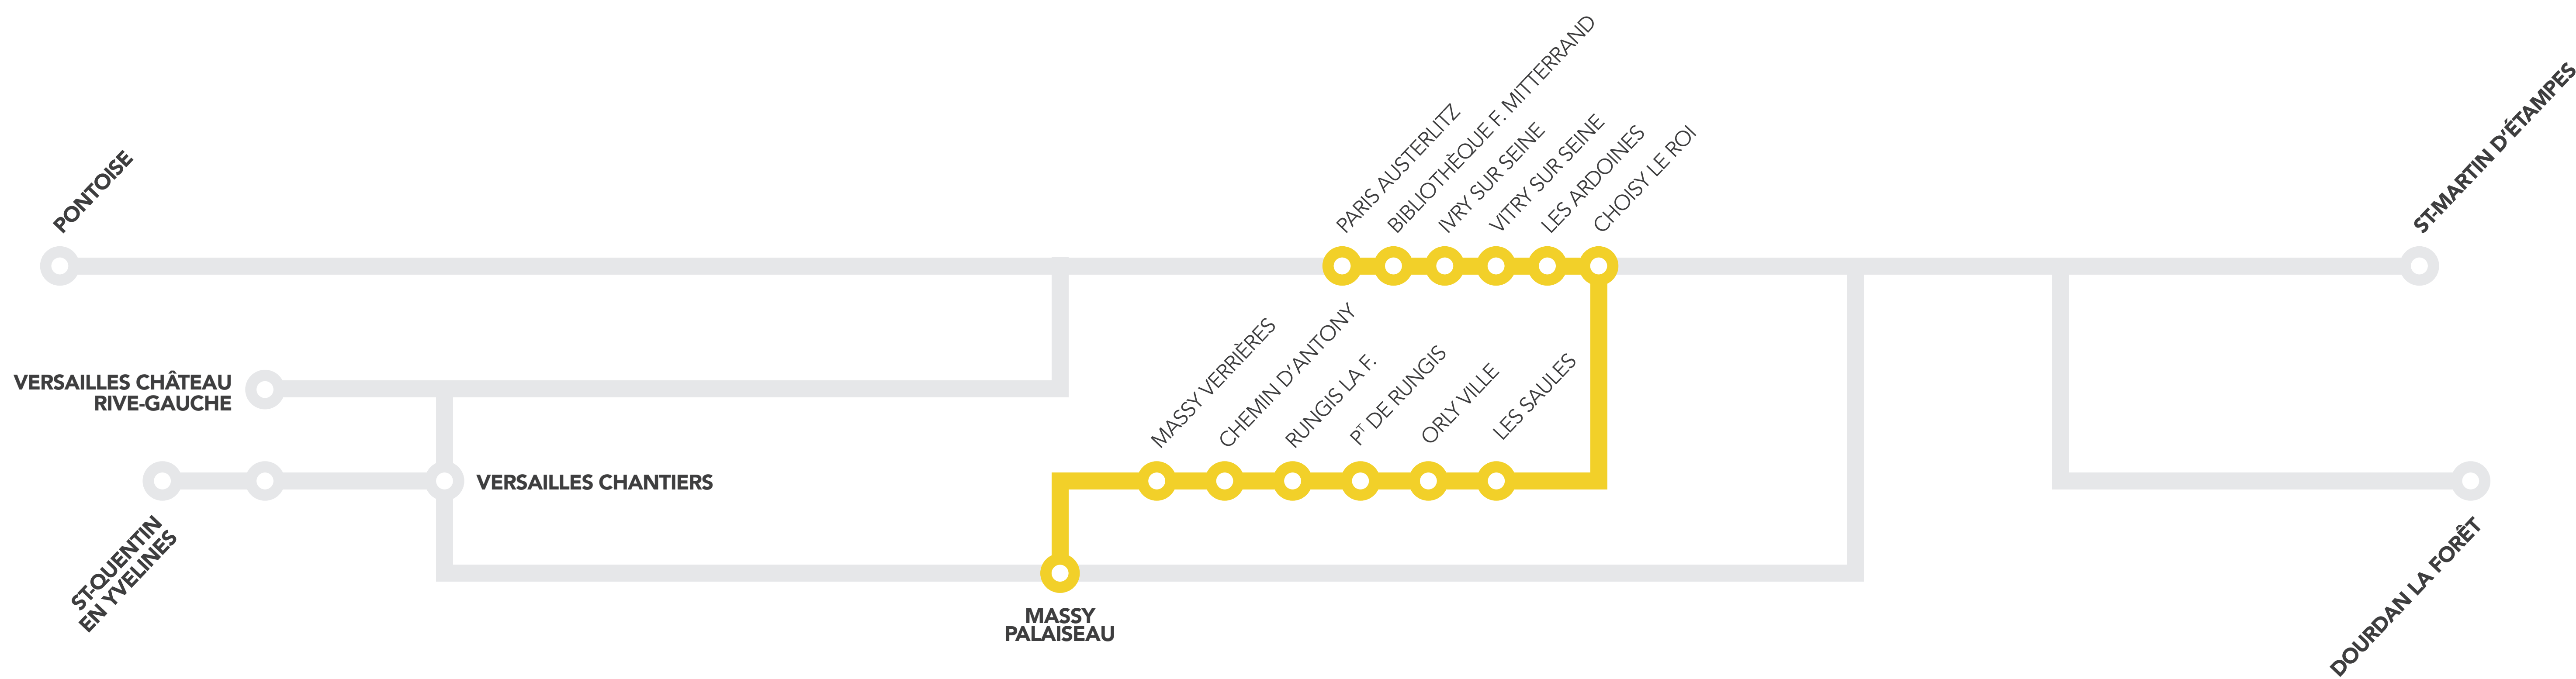

- Numéro vert gratuit : **0 805 700 805** (Appel gratuit depuis un téléphone fixe ou portable)

- Nous vous conseillons le covoiturage avec **IDVROOM**

INFO TRAFIC

JEUDI 9 JUIN

PARIS AUSTERLITZ <> MASSY PALAISEAU