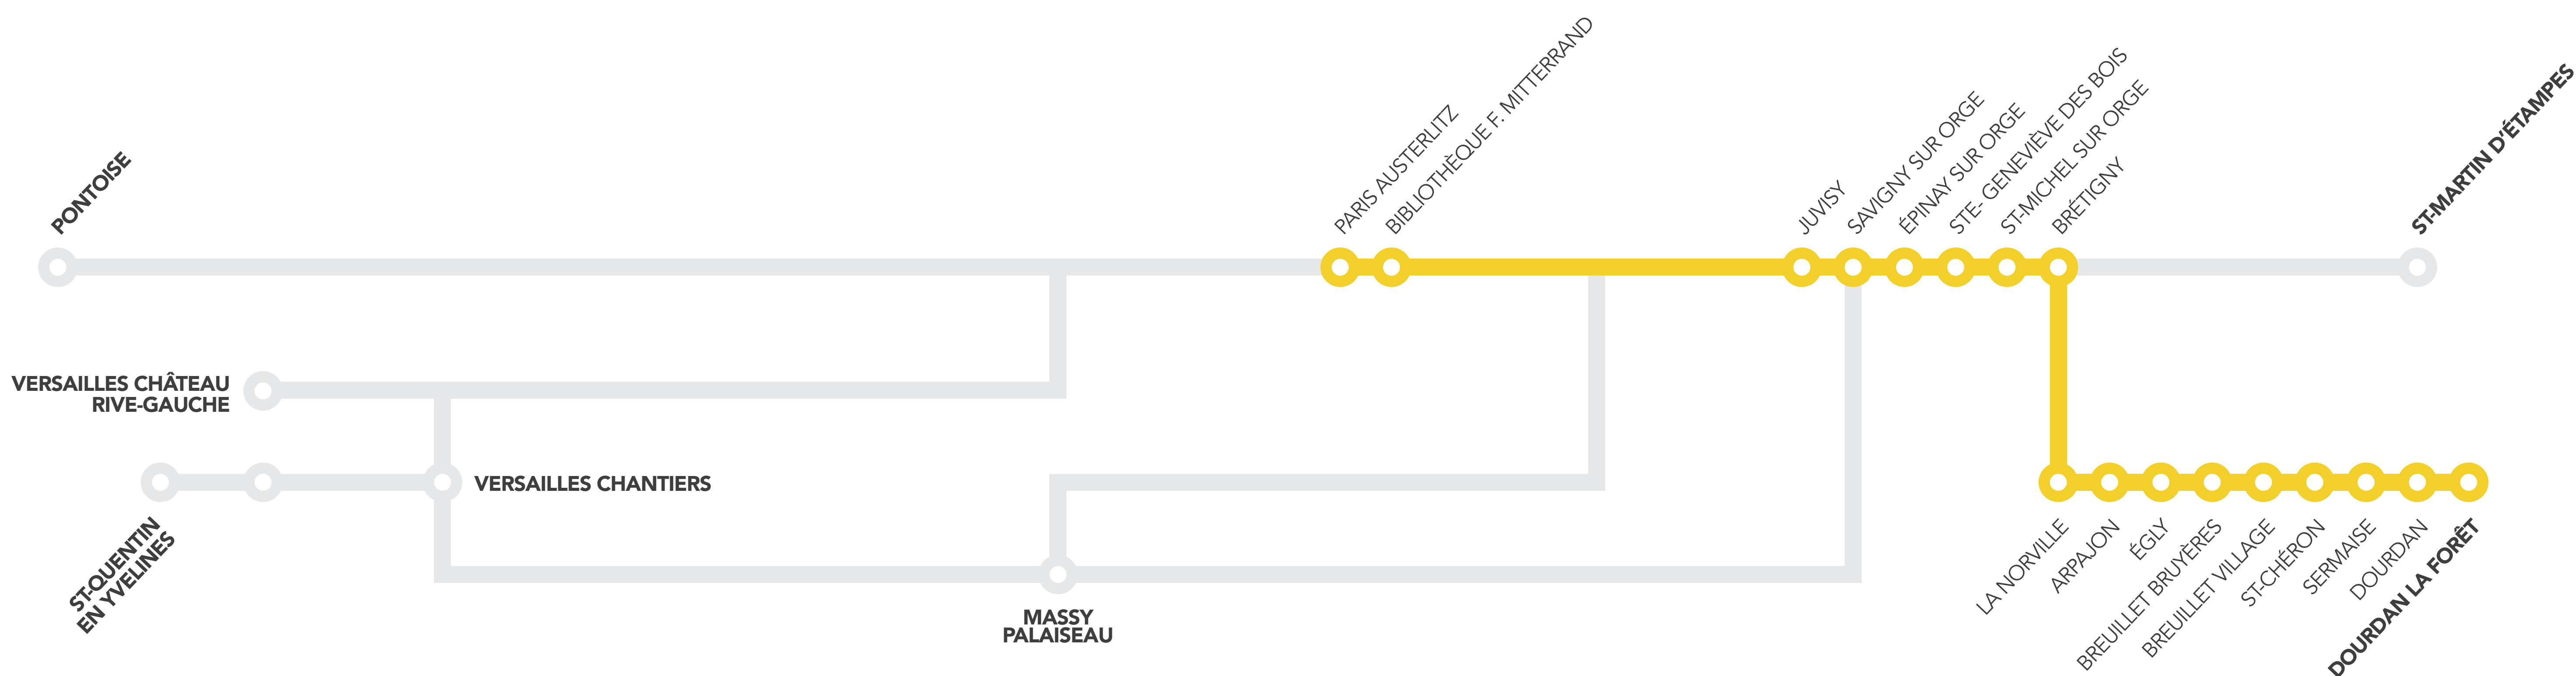

INFO TRAFIC

JEUDI 9 JUIN

PARIS AUSTERLITZ <=> DOURDAN

	DEBA	DEBA	DEBA	DEBA	DEBA	DEBA	DEBA	DEBA	DEBA	DEBA	DEBA	DEBA	
Paris Austerlitz	6:10	6:40	7:10	7:40	8:10	8:10	9:10	10:10	11:10	12:10	13:10	14:10	15:10
Bibliothèque François Mitterrand	6:14	6:44	7:14	7:44	8:14	8:14	9:14	10:14	11:14	12:14	13:14	14:14	15:14
Juvisy	6:27	6:57	7:27	7:57	8:27	8:27	9:27	10:27	11:27	12:27	13:27	14:27	15:27
Savigny sur Orge	6:31	7:01	7:31	8:01	8:31	8:31	9:31	10:31	11:31	12:31	13:31	14:31	15:31
Epinay sur Orge	6:34	7:04	7:34	8:04	8:34	8:34	9:34	10:34	11:34	12:34	13:34	14:34	15:34
Sainte-Geneviève des Bois	6:37	7:07	7:37	8:07	8:37	8:37	9:37	10:37	11:37	12:37	13:37	14:37	15:37
Saint-Michel sur Orge	6:41	7:11	7:41	8:11	8:41	8:41	9:41	10:41	11:41	12:41	13:41	14:41	15:41
Brétigny	6:45	7:15	7:45	8:15	8:45	8:45	9:45	10:45	11:45	12:45	13:45	14:45	15:45
La norville	6:50	7:20	7:50	8:20	8:50	8:50	9:50	10:50	11:50	12:50	13:50	14:50	15:50
Arpajon	6:53	7:23	7:53	8:23	8:53	8:53	9:53	10:53	11:53	12:53	13:53	14:53	15:53
Egly	6:55	7:25	7:55	8:25	8:55	8:55	9:55	10:55	11:55	12:55	13:55	14:55	15:55
Breuillet Bruyères le chatel	6:59	7:29	7:59	8:29	8:59	8:59	9:59	10:59	11:59	12:59	13:59	14:59	15:59
Breuillet Village	7:02	7:32	8:02	8:32	9:02	9:02	10:02	11:02	12:02	13:02	14:02	15:02	16:02
St Chéron	7:06	7:36	8:06	8:36	9:06	9:06	10:06	11:06	12:06	13:06	14:06	15:06	16:06
Sermaise	7:11	7:41	8:11	8:41	9:11	9:11	10:11	11:11	12:11	13:11	14:11	15:11	16:11
Dourdan	7:15	7:45	8:15	8:45	9:15	9:15	10:15	11:15	12:15	13:15	14:15	15:15	16:15

	DEBA	DEBA	DEBA	DEBA	DEBA	DEBA	DEBA	DEBA	DEBA	DEBA	DEBA	DEBA
Paris Austerlitz	16:10	16:40	17:10	17:40	18:10	18:10	19:10	20:10	21:10	22:10	23:10	24:10
Bibliothèque François Mitterrand	16:14	16:44	17:14	17:44	18:14	18:14	19:14	20:14	21:14	22:14	23:14	24:14
Juvisy	16:27	16:57	17:27	17:57	18:27	18:27	19:27	20:27	21:27	22:27	23:27	24:27
Savigny sur Orge	16:31	17:01	17:31	18:01	18:31	18:31	19:31	20:31	21:31	22:31	23:31	24:31
Epinay sur Orge	16:34	17:04	17:34	18:04	18:34	18:34	19:34	20:34	21:34	22:34	23:34	24:34
Sainte-Geneviève des Bois	16:37	17:07	17:37	18:07	18:37	18:37	19:37	20:37	21:37	22:37	23:37	24:37
Saint-Michel sur Orge	16:41	17:11	17:41	18:11	18:41	18:41	19:41	20:41	21:41	22:41	23:41	24:41
Brétigny	16:45	17:15	17:45	18:15	18:45	18:45	19:45	20:45	21:45	22:45	23:45	24:45
La norville	16:50	17:20	17:50	18:20	18:50	18:50	19:50	20:50	21:50	22:50	23:50	24:50
Arpajon	16:53	17:23	17:53	18:23	18:53	18:53	19:53	20:53	21:53	22:53	23:53	24:53
Egly	16:55	17:25	17:55	18:25	18:55	18:55	19:55	20:55	21:55	22:55	23:55	24:55
Breuillet Bruyères le chatel	16:59	17:29	17:59	18:29	18:59	18:59	19:59	20:59	21:59	22:59	23:59	24:59
Breuillet Village	17:02	17:32	18:02	18:32	19:02	19:02	20:02	21:02	22:02	23:02	24:02	25:02
St Chéron	17:06	17:36	18:06	18:36	19:06	19:06	20:06	21:06	22:06	23:06	24:06	25:06
Sermaise	17:11	17:41	18:11	18:41	19:11	19:11	20:11	21:11	22:11	23:11	24:11	25:11
Dourdan	17:15	17:45	18:15	18:45	19:15	19:15	20:15	21:15	22:15	23:15	24:15	25:15