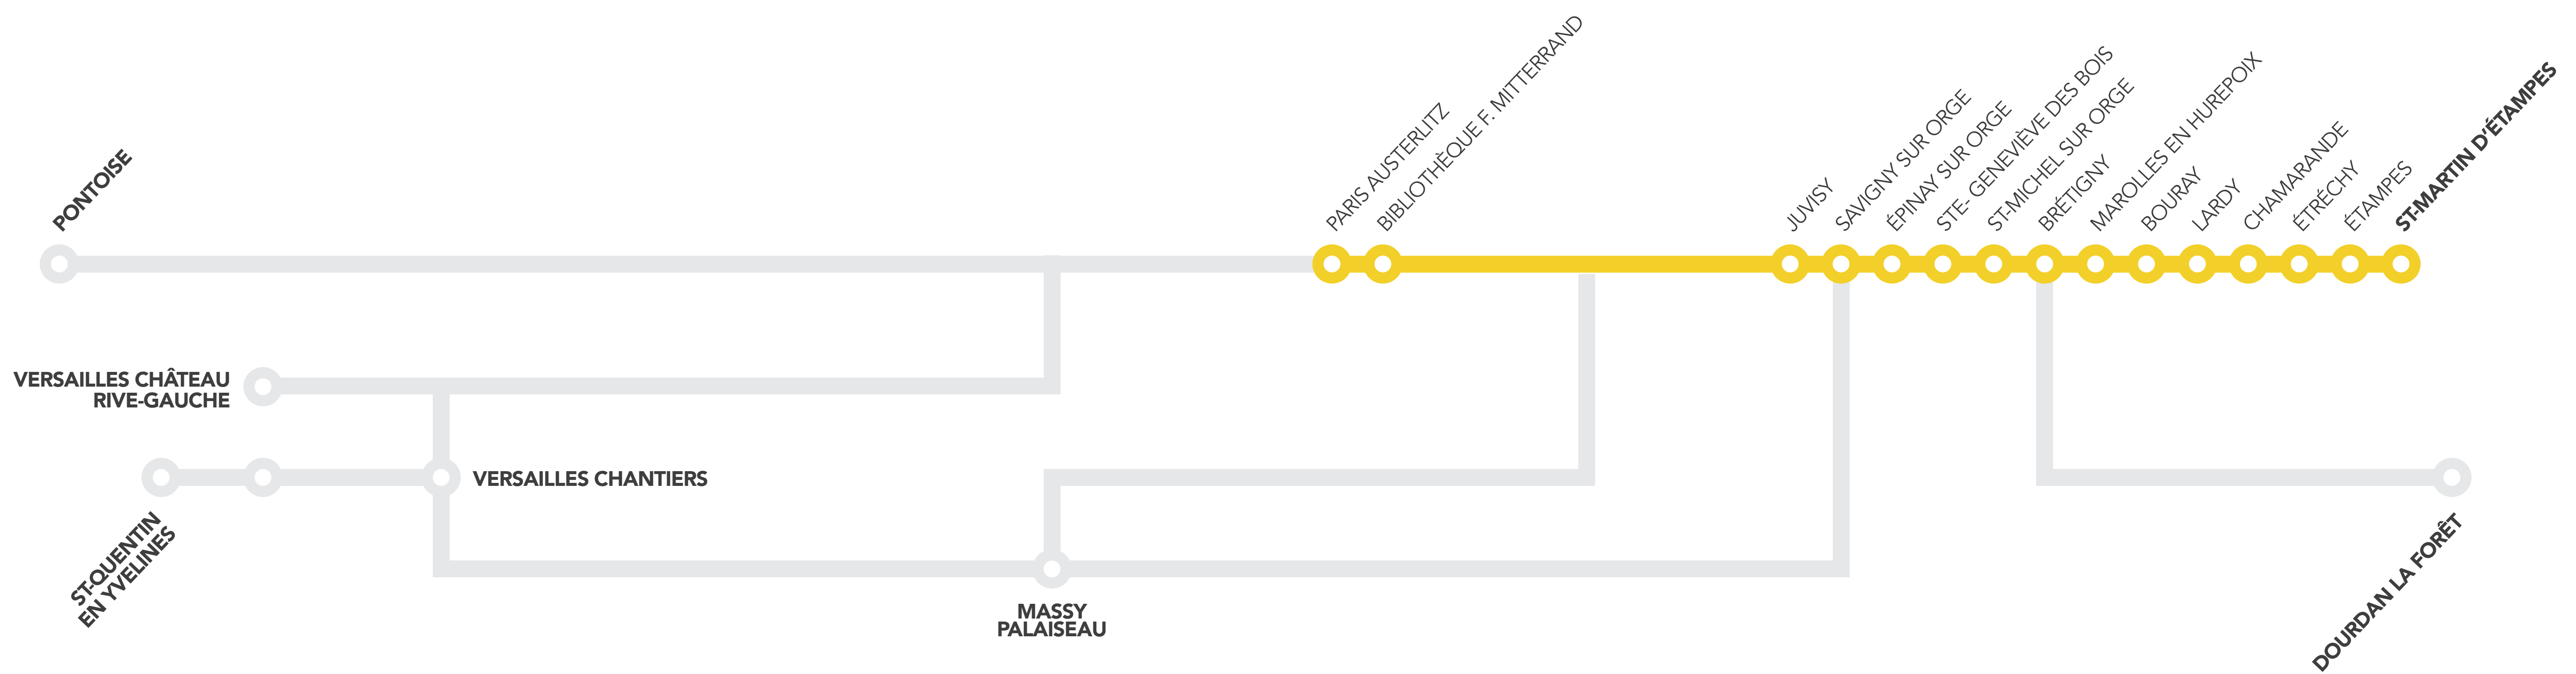

INFO TRAFIC

SAMEDI 4 JUIN

PARIS AUSTERLITZ <> ST-MARTIN D'ÉTAMPES

	MATIN					SOIR								
Nom du train	ELBA	ELBA	ELBA	ELBA	ELBA	ELBA	ELBA	ELBA	ELBA	ELBA	ELBA	ELBA	ELBA	
Paris Austerlitz	6:25	6:55	7:25	7:55	8:25	16:25	16:55	17:25	17:55	18:25	18:55	19:25	19:55	
Bibliothèque F. Mitterrand	6:29	6:59	7:29	7:59	8:29	16:29	16:59	17:29	17:59	18:29	18:59	19:29	19:59	
Juvisy	6:42	7:12	7:42	8:12	8:42	16:42	17:12	17:42	18:12	18:42	19:12	19:42	20:12	
Savigny sur Orge	6:46	7:16	7:46	8:16	8:46	16:46	17:16	17:46	18:16	18:46	19:16	19:46	20:16	
Épinay sur Orge	6:49	7:19	7:49	8:19	8:49	16:49	17:19	17:49	18:19	18:49	19:19	19:49	20:19	
Ste-Geneviève des Bois	6:52	7:22	7:52	8:22	8:52	16:52	17:22	17:52	18:22	18:52	19:22	19:52	20:22	
St-Michel sur Orge	6:56	7:26	7:56	8:26	8:56	16:56	17:26	17:56	18:26	18:56	19:26	19:56	20:26	
Brétigny	7:00	7:30	8:00	8:30	9:00	17:00	17:30	18:00	18:30	19:00	19:30	20:00	20:30	
Marolles en hurepoix	7:05	7:35	8:05	8:35	9:05	17:05	17:35	18:05	18:35	19:05	19:35	20:05	20:35	
Bouray	7:09	7:39	8:09	8:39	9:09	17:09	17:39	18:09	18:39	19:09	19:39	20:09	20:39	
Lardy	7:13	7:43	8:13	8:43	9:13	17:13	17:43	18:13	18:43	19:13	19:43	20:13	20:43	
Chamarande	7:17	7:47	8:17	8:47	9:17	17:17	17:47	18:17	18:47	19:17	19:47	20:17	20:47	
Étrechy	7:21	7:51	8:21	8:51	9:21	17:21	17:51	18:21	18:51	19:21	19:51	20:21	20:51	
Étampes	7:31	8:01	8:31	9:01	9:31	17:31	18:01	18:31	19:01	19:31	20:01	20:31	21:01	
St-Martin d'Étampes	7:34	8:04	8:34	9:04	9:34	17:34	18:04	18:34	19:04	19:34	20:04	20:34	21:04	

	MATIN					SOIR								
Nom du train	ZARA	ZARA	ZARA	ZARA	ZARA	ZARA	ZARA	ZARA	ZARA	ZARA	ZARA	ZARA	ZARA	
St-Martin d'Étampes	4:58	5:28	5:58	6:28	6:58	7:28	7:58	8:28	16:28	16:58	17:28	17:58	18:28	
Étampes	5:02	5:32	6:02	6:32	7:02	7:32	8:02	8:32	16:32	17:02	17:32	18:02	18:32	
Étrechy	5:08	5:38	6:08	6:38	7:08	7:38	8:08	8:38	16:38	17:08	17:38	18:08	18:38	
Chamarande	5:12	5:42	6:12	6:42	7:12	7:42	8:12	8:42	16:42	17:12	17:42	18:12	18:42	
Lardy	5:17	5:47	6:17	6:47	7:17	7:47	8:17	8:47	16:47	17:17	17:47	18:17	18:47	
Bouray	5:21	5:51	6:21	6:51	7:21	7:51	8:21	8:51	16:51	17:21	17:51	18:21	18:51	
Marolles en hurepoix	5:25	5:55	6:25	6:55	7:25	7:55	8:25	8:55	16:54	17:24	17:54	18:24	18:54	
Brétigny	5:30	6:00	6:30	7:00	7:30	8:00	8:30	9:00	17:00	17:30	18:00	18:30	19:00	
St-Michel sur Orge	5:34	6:04	6:34	7:04	7:34	8:04	8:34	9:04	17:04	17:34	18:04	18:34	19:04	
Ste-Geneviève des Bois	5:37	6:07	6:37	7:07	7:37	8:07	8:37	9:07	17:07	17:37	18:07	18:37	19:07	
Épinay sur Orge	5:40	6:10	6:40	7:10	7:40	8:10	8:40	9:10	17:10	17:40	18:10	18:40	19:10	
Savigny sur Orge	5:43	6:13	6:43	7:13	7:43	8:13	8:43	9:13	17:13	17:43	18:13	18:43	19:13	
Juvisy	5:48	6:18	6:48	7:18	7:48	8:18	8:48	9:18	17:18	17:48	18:18	18:48	19:18	
Bibliothèque F. Mitterrand	6:01	6:31	7:01	7:31	8:01	8:31	9:01	9:31	17:31	18:01	18:31	19:01	19:31	
Paris Austerlitz	6:04	6:34	7:04	7:34	8:04	8:34	9:04	9:34	17:34	18:04	18:34	19:04	19:34	

Retrouvez également toute l'information

- sur sncf.com
- sur transilien.com
- sur malignec.transilien.com
- sur abcdtrains.com

- sur l'app **SNCF & Transilien** téléchargeable gratuitement sur l'AppStore, Google Play et BlackBerry Appworld