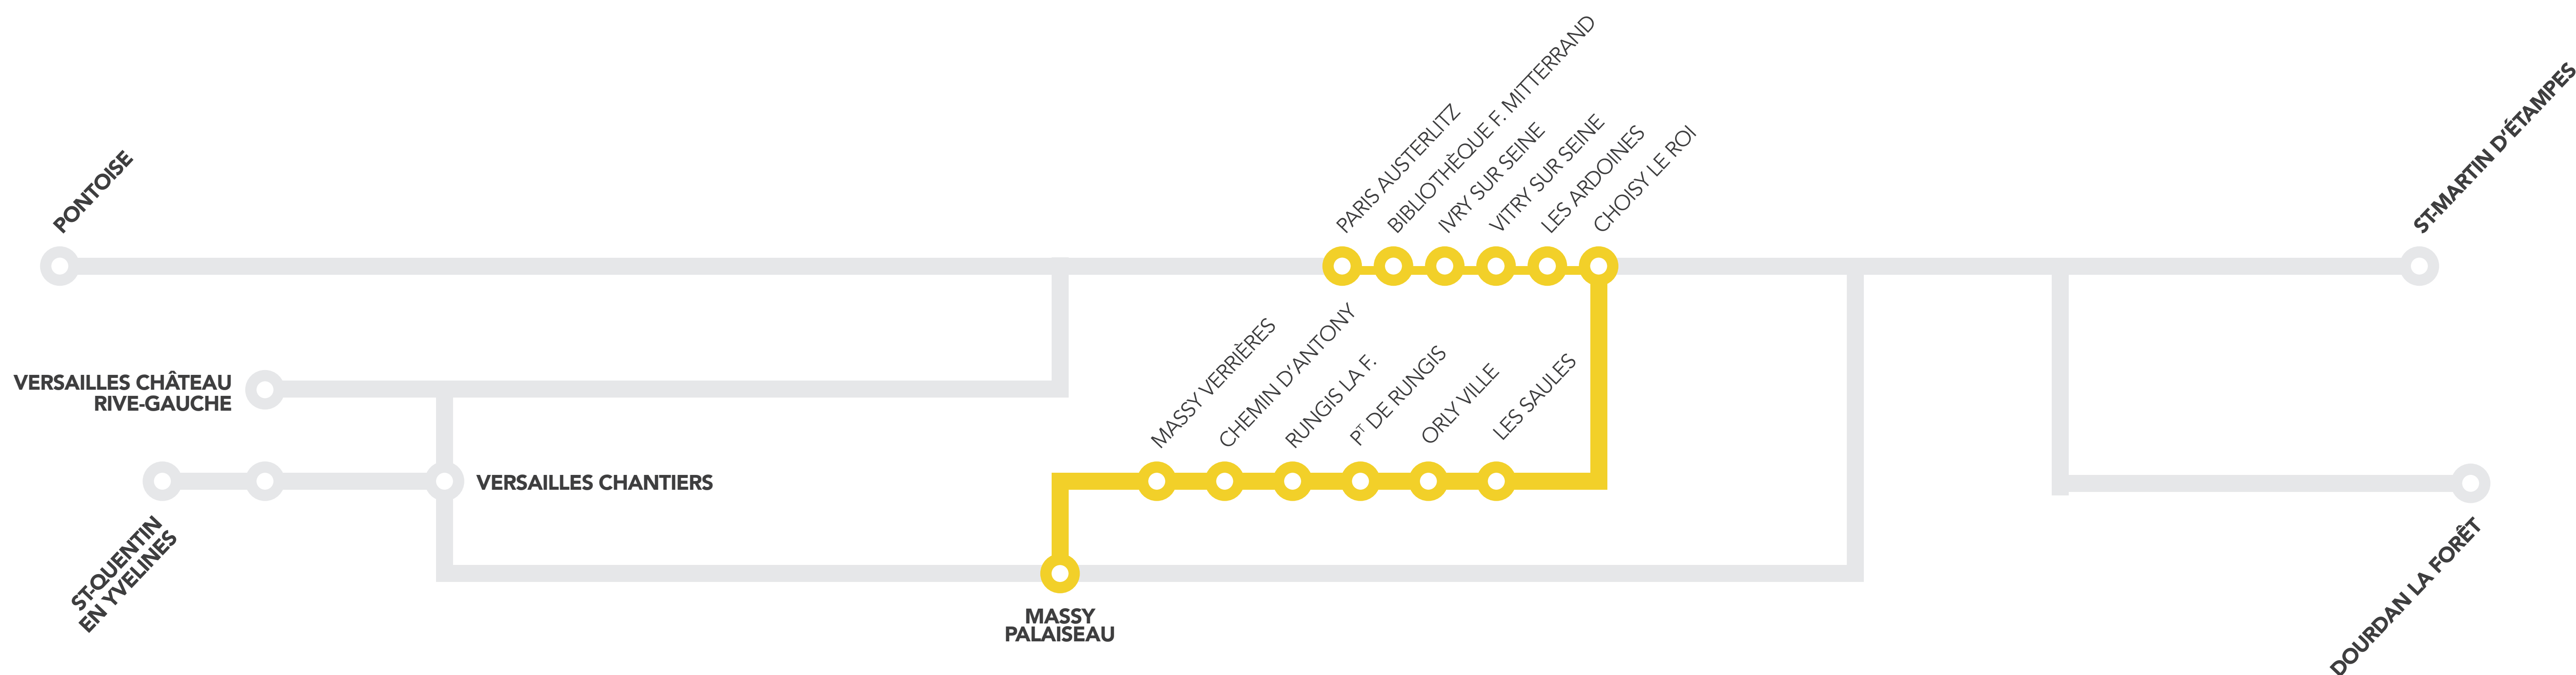

Nom du train	MATIN					SOIR						
	MONA	MONA	MONA	MONA	MONA	MONA	MONA	MONA	MONA	MONA	MONA	MONA
Paris Austerlitz	6:35	7:05	7:35	8:05	8:35	16:35	17:05	17:35	18:05	18:35	19:05	19:35
Bibliothèque F. Mitterrand	6:39	7:09	7:39	8:09	8:39	16:39	17:09	17:39	18:09	18:39	19:09	19:39
Ivry sur Seine	6:43	7:13	7:43	8:13	8:43	16:43	17:13	17:43	18:13	18:43	19:13	19:43
Vitry sur Seine	6:47	7:17	7:47	8:17	8:47	16:47	17:17	17:47	18:17	18:47	19:17	19:47
Les Ardoines	6:50	7:20	7:50	8:20	8:50	16:50	17:20	17:50	18:20	18:50	19:20	19:50
Choisy le Roi	6:54	7:24	7:54	8:24	8:54	16:54	17:24	17:54	18:24	18:54	19:24	19:54
Les Saules	6:58	7:28	7:58	8:28	8:58	16:58	17:28	17:58	18:28	18:58	19:28	19:58
Orly Ville	7:01	7:31	8:01	8:31	9:01	17:01	17:31	18:01	18:31	19:01	19:31	20:01
Pont de Rungis A. d'Orly	7:05	7:35	8:05	8:35	9:05	17:05	17:35	18:05	18:35	19:05	19:35	20:05
Rungis La Fraternelle	7:08	7:38	8:08	8:38	9:08	17:07	17:37	18:07	18:37	19:07	19:37	20:07
Chemin d'Antony	7:12	7:42	8:12	8:42	9:12	17:09	17:39	18:09	18:39	19:09	19:39	20:09
Massy Verrières	7:18	7:48	8:18	8:48	9:18	17:18	17:48	18:18	18:48	19:18	19:48	20:18
Massy Palaiseau	7:20	7:50	8:20	8:50	9:20	17:20	17:50	18:20	18:50	19:20	19:50	20:20