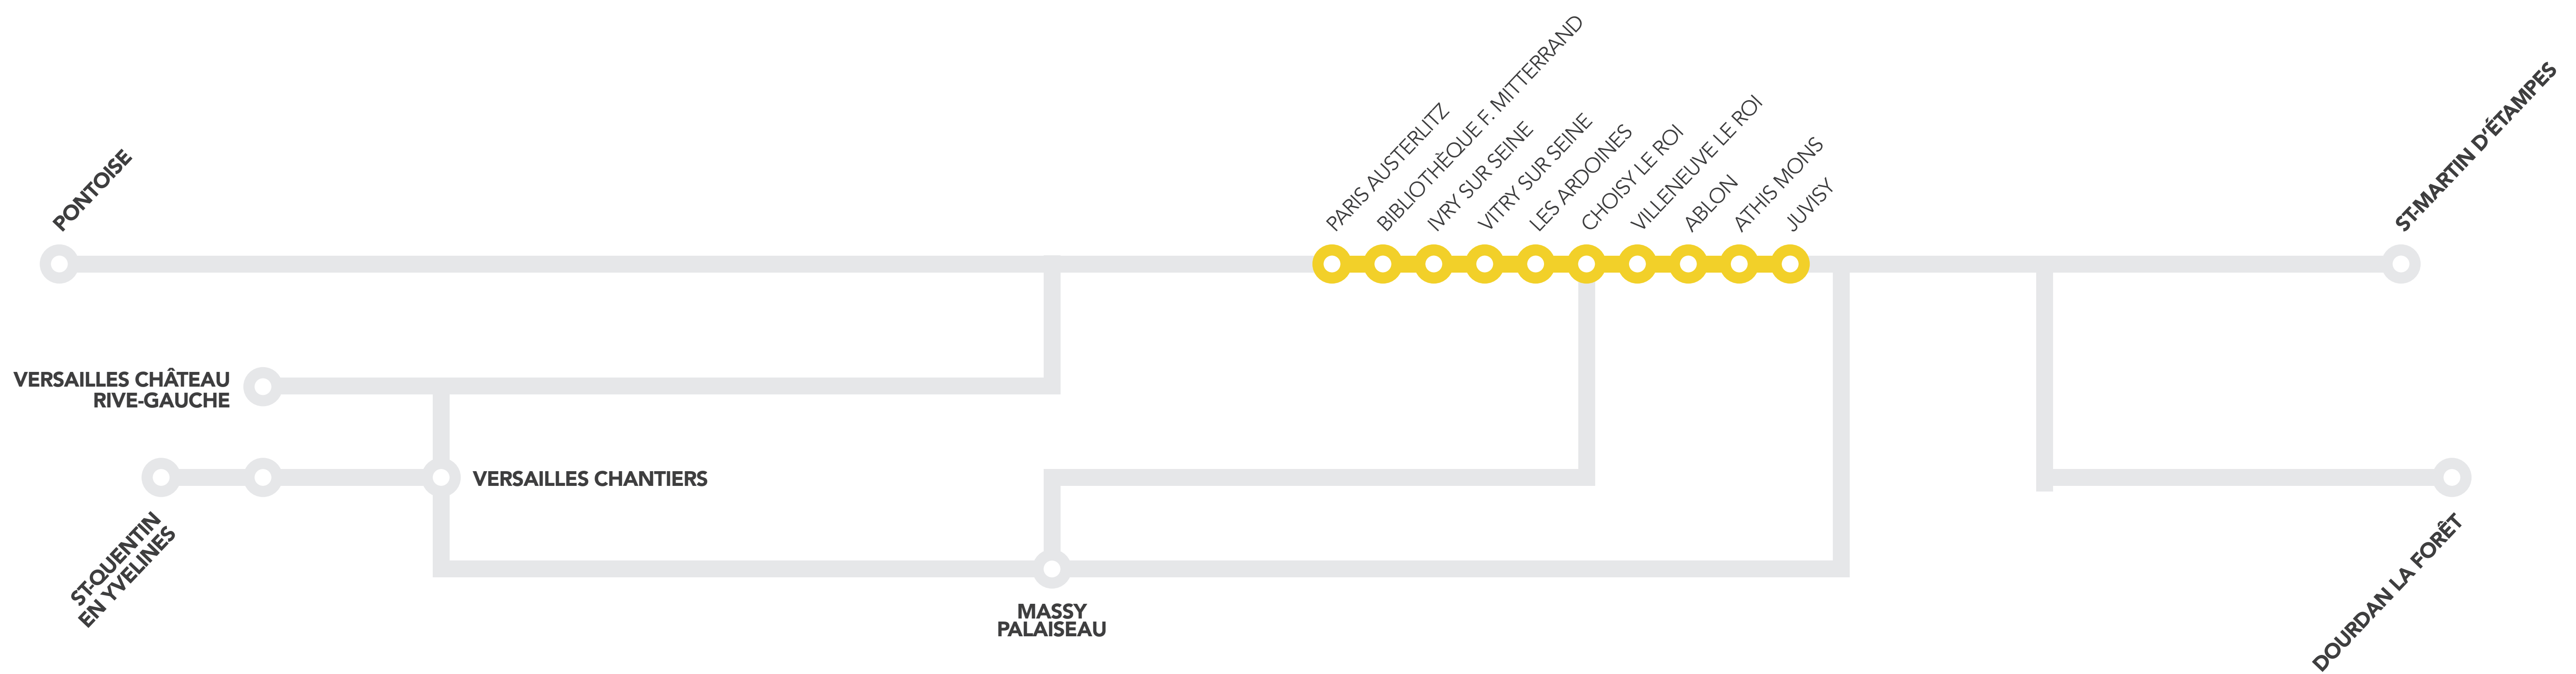

Nom du train	MATIN					SOIR							
	JOAX	JOAX	JOAX	JOAX	JOAX	JOAX	JOAX	JOAX	JOAX	JOAX	JOAX	JOAX	JOAX
Paris Austerlitz	6:20	6:50	7:20	7:50	8:20	16:20	16:50	17:20	17:50	18:20	18:50	19:20	19:50
Bibliothèque F. Mitterrand	6:24	6:54	7:24	7:54	8:24	16:24	16:54	17:24	17:54	18:24	18:54	19:24	19:54
Ivry sur Seine	6:28	6:58	7:28	7:58	8:28	16:28	16:58	17:28	17:58	18:28	18:58	19:28	19:58
Vitry sur Seine	6:32	7:02	7:32	8:02	8:32	16:32	17:02	17:32	18:02	18:32	19:02	19:32	20:02
Les Ardoines	6:35	7:05	7:35	8:05	8:35	16:35	17:05	17:35	18:05	18:35	19:05	19:35	20:05
Choisy le Roi	6:38	7:08	7:38	8:08	8:38	16:38	17:09	17:39	18:09	18:39	19:09	19:39	20:09
Villeneuve le Roi	6:42	7:12	7:42	8:12	8:42	16:42	17:12	17:42	18:12	18:42	19:12	19:42	20:12
Ablon	6:45	7:15	7:45	8:15	8:45	16:45	17:15	17:45	18:15	18:45	19:15	19:45	20:15
Athis Mons	6:48	7:18	7:48	8:18	8:48	16:48	17:18	17:48	18:18	18:48	19:18	19:48	20:18
Juvisy	6:51	7:21	7:51	8:21	8:51	16:51	17:21	17:51	18:21	18:51	19:21	19:51	20:21