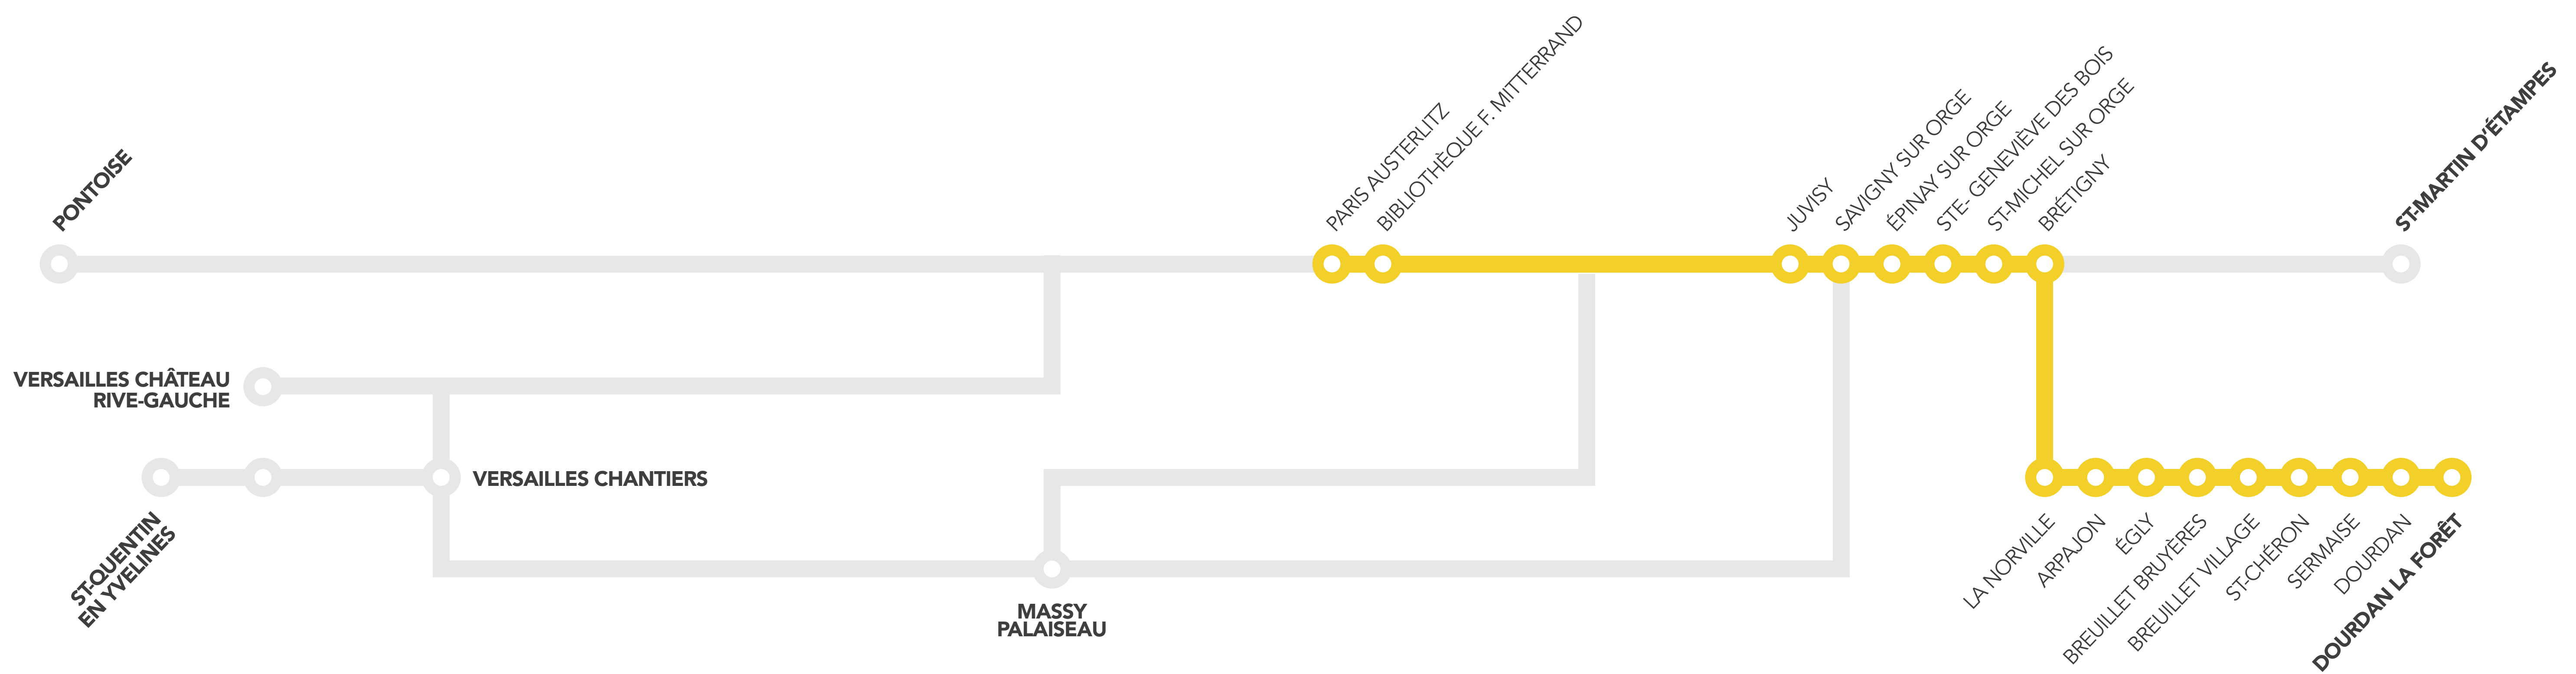

Nom du train	MATIN					SOIR								
	DEBA	DEBA	DEBA	DEBA	DEBA	DEBA	DEBA	DEBA	DEBA	DEBA	DEBA	DEBA	DEBA	
Paris Austerlitz	6:10	6:40	7:10	7:40	8:10	16:10	16:40	17:10	17:40	18:10	18:40	19:10	19:40	
Bibliothèque F. Mitterrand	6:14	6:44	7:14	7:44	8:14	16:14	16:44	17:14	17:44	18:14	18:44	19:14	19:44	
Juvisy	6:27	6:57	7:27	7:57	8:27	16:27	16:57	17:27	17:57	18:27	18:57	19:27	19:57	
Savigny sur Orge	6:31	7:01	7:31	8:01	8:31	16:31	17:01	17:31	18:01	18:31	19:01	19:31	20:01	
Épinay sur Orge	6:34	7:04	7:34	8:04	8:34	16:34	17:04	17:34	18:04	18:34	19:04	19:34	20:04	
Ste-Geneviève des Bois	6:37	7:07	7:37	8:07	8:37	16:37	17:07	17:37	18:07	18:37	19:07	19:37	20:07	
St-Michel sur Orge	6:41	7:11	7:41	8:11	8:41	16:41	17:11	17:41	18:11	18:41	19:11	19:41	20:11	
Brétigny	6:45	7:15	7:45	8:15	8:45	16:45	17:15	17:45	18:15	18:45	19:15	19:45	20:15	
La Norville	6:50	7:20	7:50	8:20	8:50	16:50	17:20	17:50	18:20	18:50	19:20	19:50	20:20	
Arpajon	6:53	7:23	7:53	8:23	8:53	16:53	17:23	17:53	18:23	18:53	19:23	19:53	20:23	
Egly	6:55	7:25	7:55	8:25	8:55	16:55	17:25	17:55	18:25	18:55	19:25	19:55	20:25	
Breuillet Bruyères le chatel	6:59	7:29	7:59	8:29	8:59	16:59	17:29	17:59	18:29	18:59	19:29	19:59	20:29	
Breuillet Village	7:02	7:32	8:02	8:32	9:02	17:02	17:32	18:02	18:32	19:02	19:32	20:02	20:32	
St-Chéron	7:06	7:36	8:06	8:36	9:06	17:06	17:36	18:06	18:36	19:06	19:36	20:06	20:36	
Sermaise	7:11	7:41	8:11	8:41	9:11	17:11	17:41	18:11	18:41	19:11	19:41	20:11	20:41	
Dourdan	7:15	7:45	8:15	8:45	9:15	17:15	17:45	18:15	18:45	19:15	19:45	20:15	20:45	