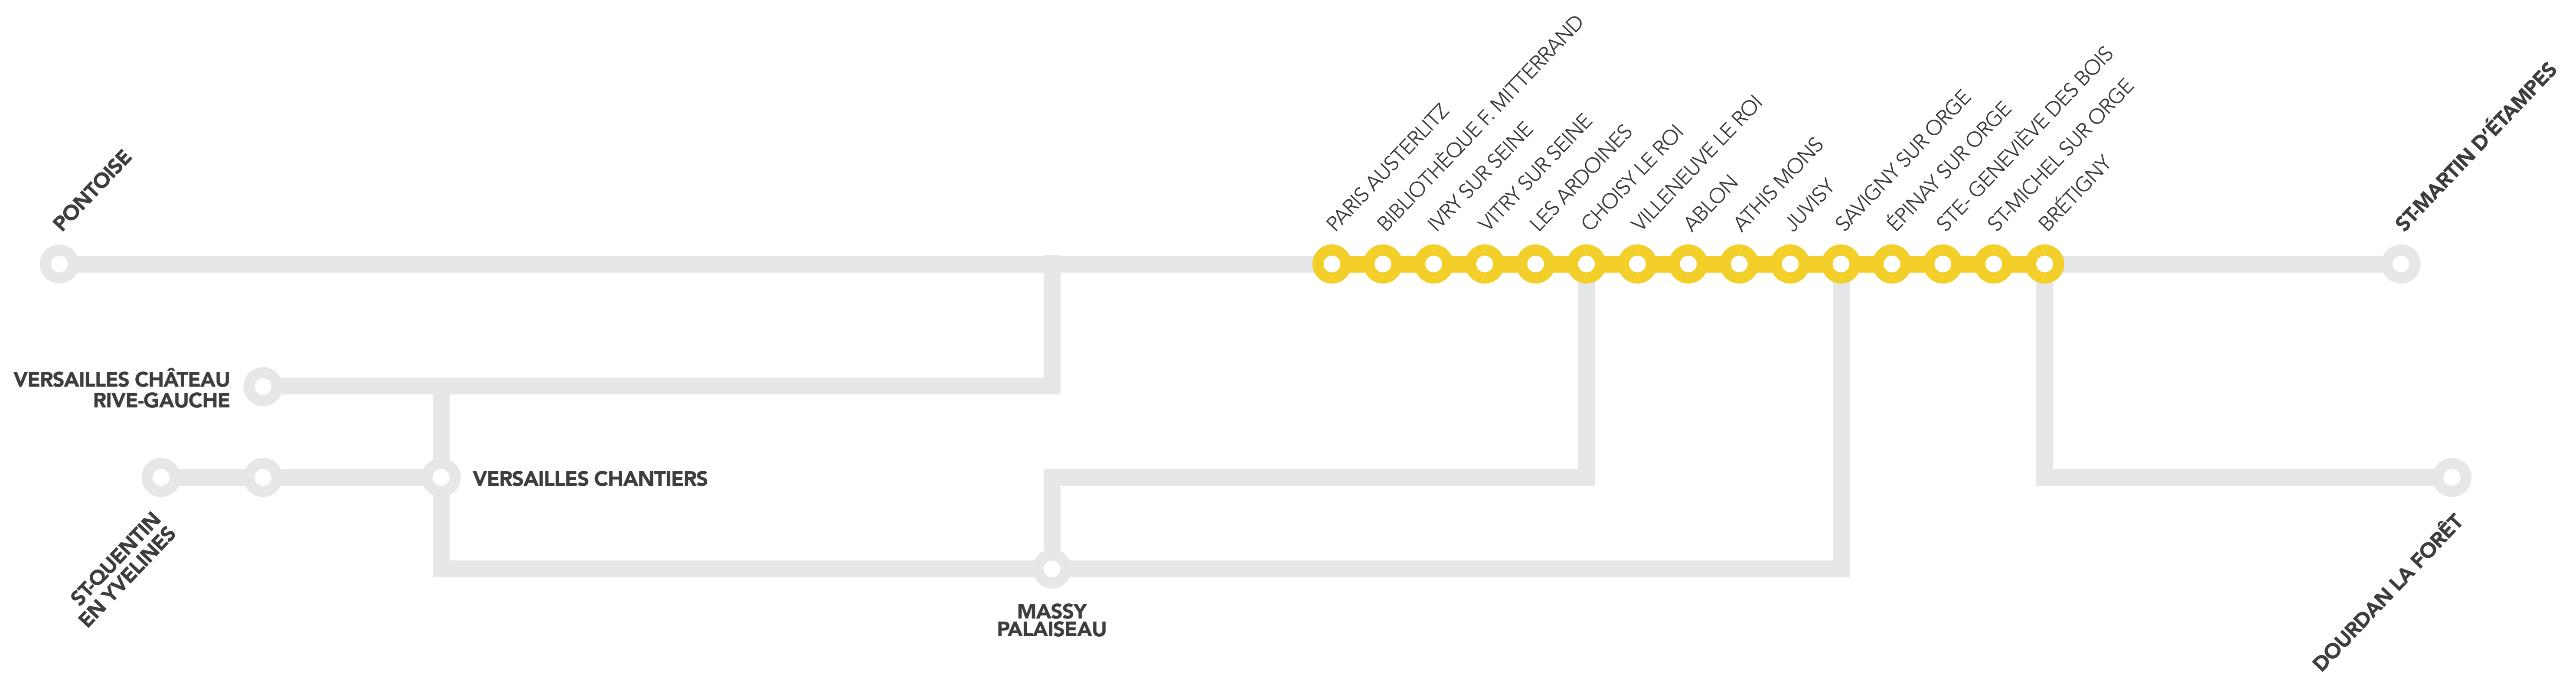

- Numéro vert gratuit : **0 805 700 805** (Appel gratuit depuis un téléphone fixe ou portable)

- Nous vous conseillons le covoiturage avec IDVROOM.com

INFO TRAFIC

SAMEDI 4 JUIN

PARIS AUSTERLITZ <> BRÉTIGNY