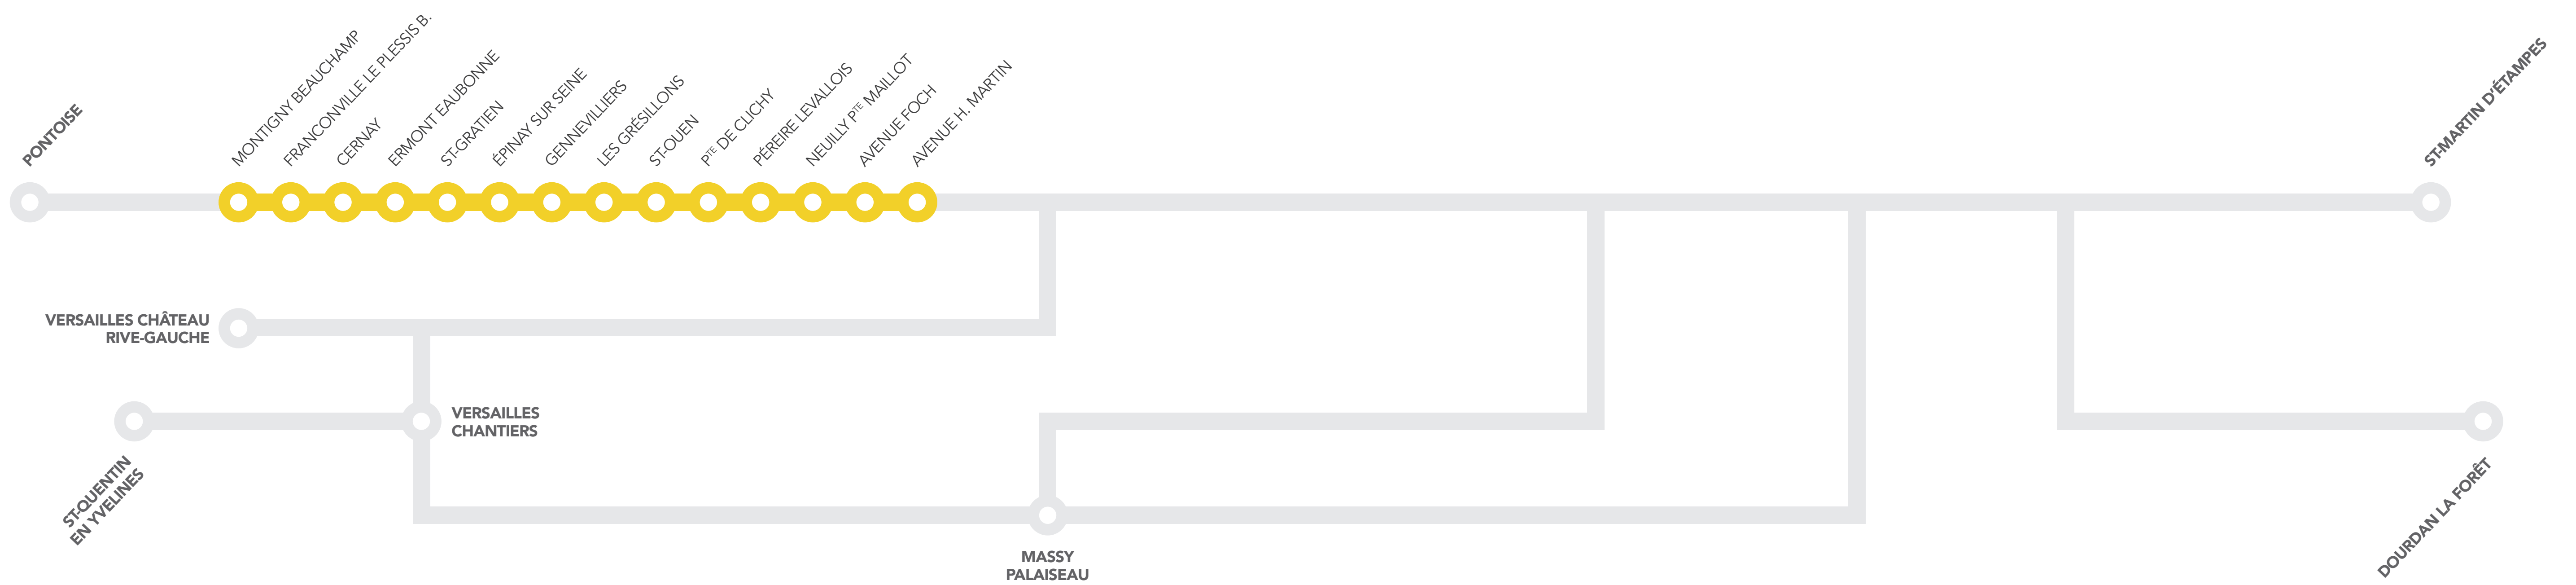

INFO TRAFIC

7 ET 8 JUIN

MONTIGNY BEAUCHAMP <=> AVENUE HENRI MARTIN

	MONA	MONA	MONA	MONA	MONA	MONA	MONA	MONA	MONA	MONA	MONA	MONA	MONA	MONA	MONA	MONA	MONA	MONA	MONA	
Montigny Beauchamp	04H56	05H26	05H56	06H26	06H56	07H26	07H56	08H26	08H56	09H26	09H56	10H25	10H56	11H26	11H56	12H26	12H56	13H26	13H56	14H26
Franconville Le Plessis Bouchard	04H59	05H30	06H00	06H30	07H00	07H30	08H00	08H30	09H00	09H30	10H00	10H30	11H00	11H30	12H00	12H30	13H00	13H30	14H00	14H30
Cernay	05H02	05H32	06H02	06H32	07H02	07H32	08H02	08H32	09H02	09H32	10H02	10H32	11H02	11H32	12H02	12H32	13H02	13H32	14H02	14H32
Ermont Eaubonne	05H05	05H35	06H05	06H35	07H05	07H35	08H05	08H35	09H05	09H35	10H05	10H35	11H05	11H35	12H05	12H35	13H05	13H35	14H05	14H35
Saint-Gratien	05H09	05H39	06H09	06H39	07H09	07H39	08H09	08H39	09H09	09H39	10H09	10H39	11H09	11H39	12H09	12H39	13H09	13H39	14H09	14H39
Épinay sur Seine	05H11	05H42	06H12	06H42	07H12	07H42	08H12	08H42	09H12	09H42	10H12	10H41	11H12	11H42	12H12	12H42	13H12	13H42	14H12	14H42
Gennevilliers	05H15	05H45	06H15	06H45	07H15	07H45	08H15	08H45	09H15	09H45	10H15	10H45	11H15	11H45	12H15	12H45	13H15	13H45	14H15	14H45
Les Grésillons	05H17	05H48	06H18	06H48	07H18	07H48	08H18	08H48	09H18	09H48	10H18	10H47	11H18	11H48	12H18	12H48	13H18	13H48	14H18	14H48
Saint-Ouen	05H21	05H51	06H21	06H51	07H21	07H51	08H21	08H51	09H21	09H51	10H21	10H51	11H21	11H51	12H21	12H51	13H21	13H51	14H21	14H51
Porte de Clichy	05H24	05H54	06H24	06H54	07H24	07H54	08H24	08H54	09H24	09H54	10H24	10H54	11H24	11H54	12H24	12H54	13H24	13H54	14H24	14H54
Péreire Levallois	05H27	05H58	06H28	06H58	07H28	07H58	08H28	08H58	09H28	09H58	10H28	10H57	11H28	11H58	12H28	12H58	13H28	13H58	14H28	14H58
Neuilly Porte Maillot	05H30	06H00	06H30	07H00	07H30	08H00	08H30	09H00	09H30	10H00	10H30	11H00	11H30	12H00	12H30	13H00	13H30	14H00	14H30	15H00
Avenue Foch	05H33	06H03	06H33	07H03	07H33	08H03	08H33	09H03	09H33	10H03	10H33	11H03	11H33	12H03	12H33	13H03	13H33	14H03	14H33	15H03
Avenue Henri Martin	05H35	06H05	06H35	07H05	07H35	08H05	08H35	09H05	09H35	10H05	10H35	11H05	11H35	12H05	12H35	13H05	13H35	14H05	14H35	15H05