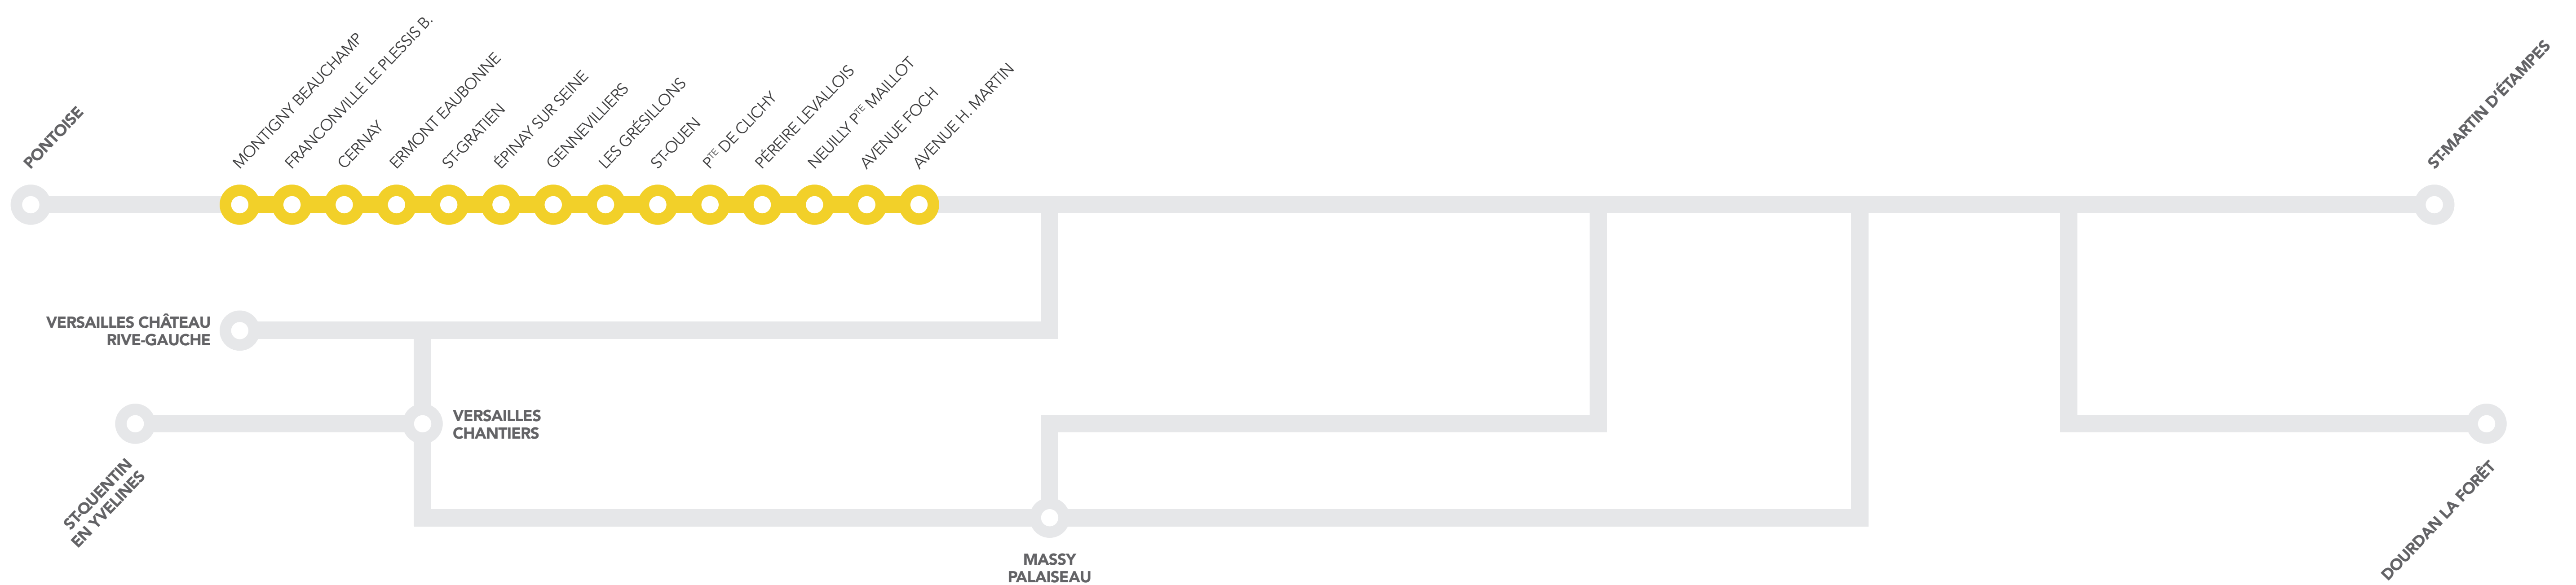

- Numéro vert gratuit : **0 805 700 805** (Appel gratuit depuis un téléphone fixe ou portable)

- Nous vous conseillons le covoiturage avec ID.VROOM.com

INFO TRAFIC

7 ET 8 JUIN

MONTIGNY BEAUCHAMP <> AVENUE HENRI MARTIN