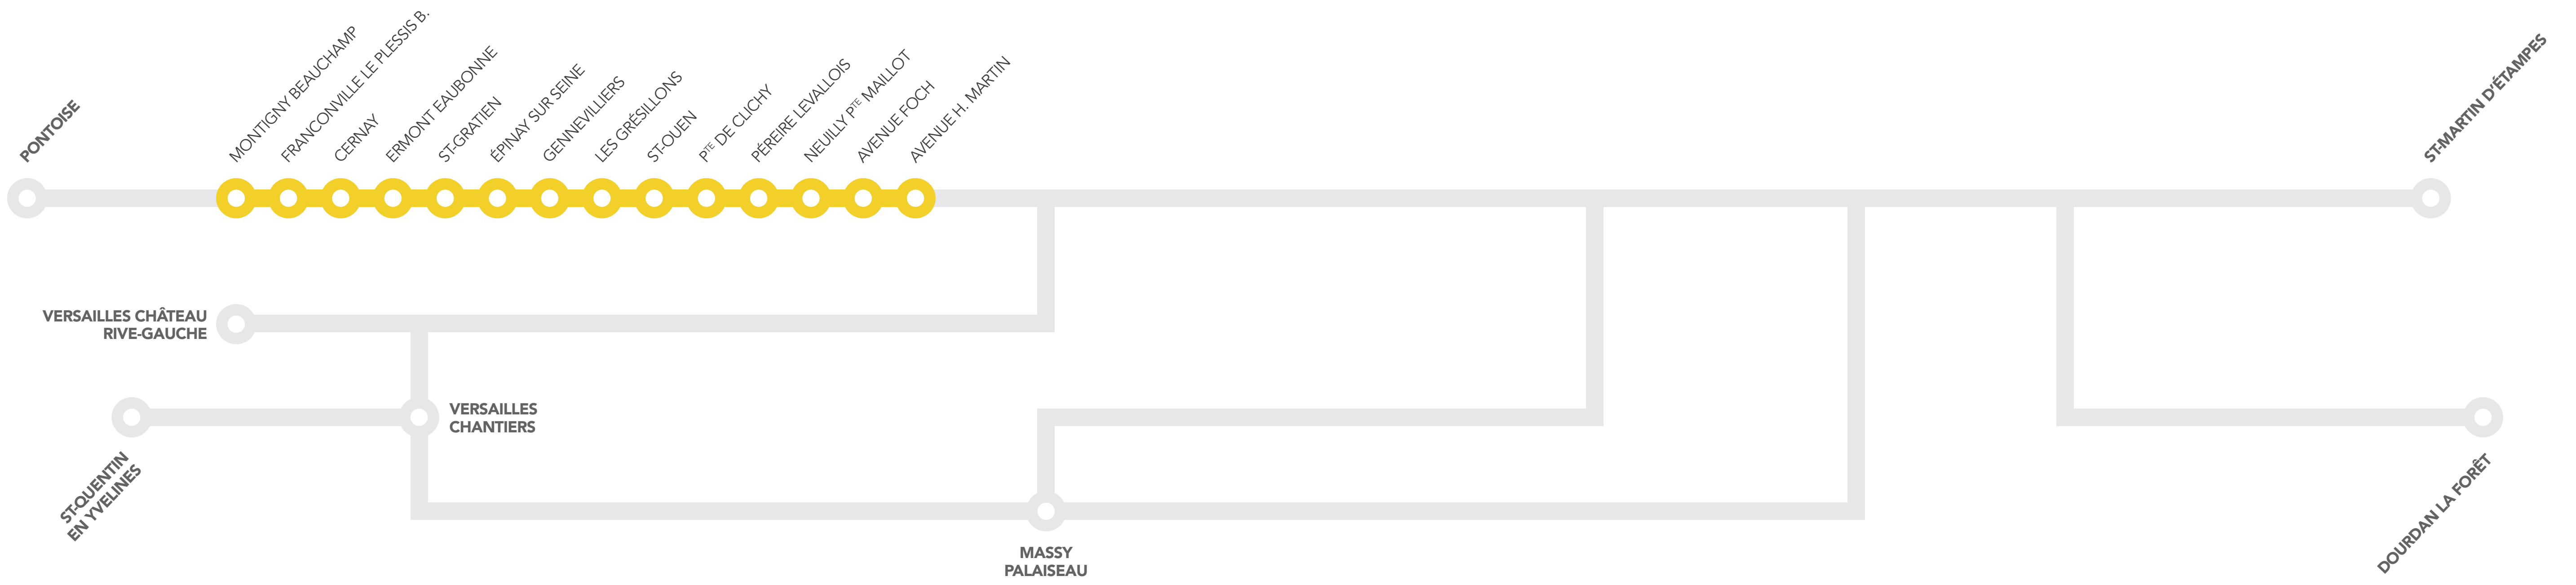

INFO TRAFIC

JEUDI 9 JUIN

MONTIGNY BEAUCHAMP <> AVENUE HENRI MARTIN

	MONA	MONA	MONA	MONA	MONA	MONA	MONA	MONA	MONA	MONA	MONA	MONA	MONA	MONA	MONA	MONA	MONA	MONA	MONA	
Montigny Beauchamp	04H56	05H26	05H56	06H26	06H56	07H26	07H56	08H26	08H56	09H26	09H56	10H25	10H56	11H26	11H56	12H26	12H56	13H26	13H56	14H26
Franconville Le Plessis Bouchard	04H59	05H30	06H00	06H30	07H00	07H30	08H00	08H30	09H00	09H30	10H00	10H30	11H00	11H30	12H00	12H30	13H00	13H30	14H00	14H30
Cernay	05H02	05H32	06H02	06H32	07H02	07H32	08H02	08H32	09H02	09H32	10H02	10H32	11H02	11H32	12H02	12H32	13H02	13H32	14H02	14H32
Ermont Eaubonne	05H05	05H35	06H05	06H35	07H05	07H35	08H05	08H35	09H05	09H35	10H05	10H35	11H05	11H35	12H05	12H35	13H05	13H35	14H05	14H35
Saint-Gratien	05H09	05H39	06H09	06H39	07H09	07H39	08H09	08H39	09H09	09H39	10H09	10H39	11H09	11H39	12H09	12H39	13H09	13H39	14H09	14H39
Épinay sur Seine	05H11	05H42	06H12	06H42	07H12	07H42	08H12	08H42	09H12	09H42	10H12	10H41	11H12	11H42	12H12	12H42	13H12	13H42	14H12	14H42
Gennevilliers	05H15	05H45	06H15	06H45	07H15	07H45	08H15	08H45	09H15	09H45	10H15	10H45	11H15	11H45	12H15	12H45	13H15	13H45	14H15	14H45
Les Grésillons	05H17	05H48	06H18	06H48	07H18	07H48	08H18	08H48	09H18	09H48	10H18	10H47	11H18	11H48	12H18	12H48	13H18	13H48	14H18	14H48
Saint-Ouen	05H21	05H51	06H21	06H51	07H21	07H51	08H21	08H51	09H21	09H51	10H21	10H51	11H21	11H51	12H21	12H51	13H21	13H51	14H21	14H51
Porte de Clichy	05H24	05H54	06H24	06H54	07H24	07H54	08H24	08H54	09H24	09H54	10H24	10H54	11H24	11H54	12H24	12H54	13H24	13H54	14H24	14H54
Péreire Levallois	05H27	05H58	06H28	06H58	07H28	07H58	08H28	08H58	09H28	09H58	10H28	10H57	11H28	11H58	12H28	12H58	13H28	13H58	14H28	14H58
Neuilly Porte Maillot	05H30	06H00	06H30	07H00	07H30	08H00	08H30	09H00	09H30	10H00	10H30	11H00	11H30	12H00	12H30	13H00	13H30	14H00	14H30	15H00
Avenue Foch	05H33	06H03	06H33	07H03	07H33	08H03	08H33	09H03	09H33	10H03	10H33	11H03	11H33	12H03	12H33	13H03	13H33	14H03	14H33	15H03
Avenue Henri Martin	05H35	06H05	06H35	07H05	07H35	08H05	08H35	09H05	09H35	10H05	10H35	11H05	11H35	12H05	12H35	13H05	13H35	14H05	14H35	15H05