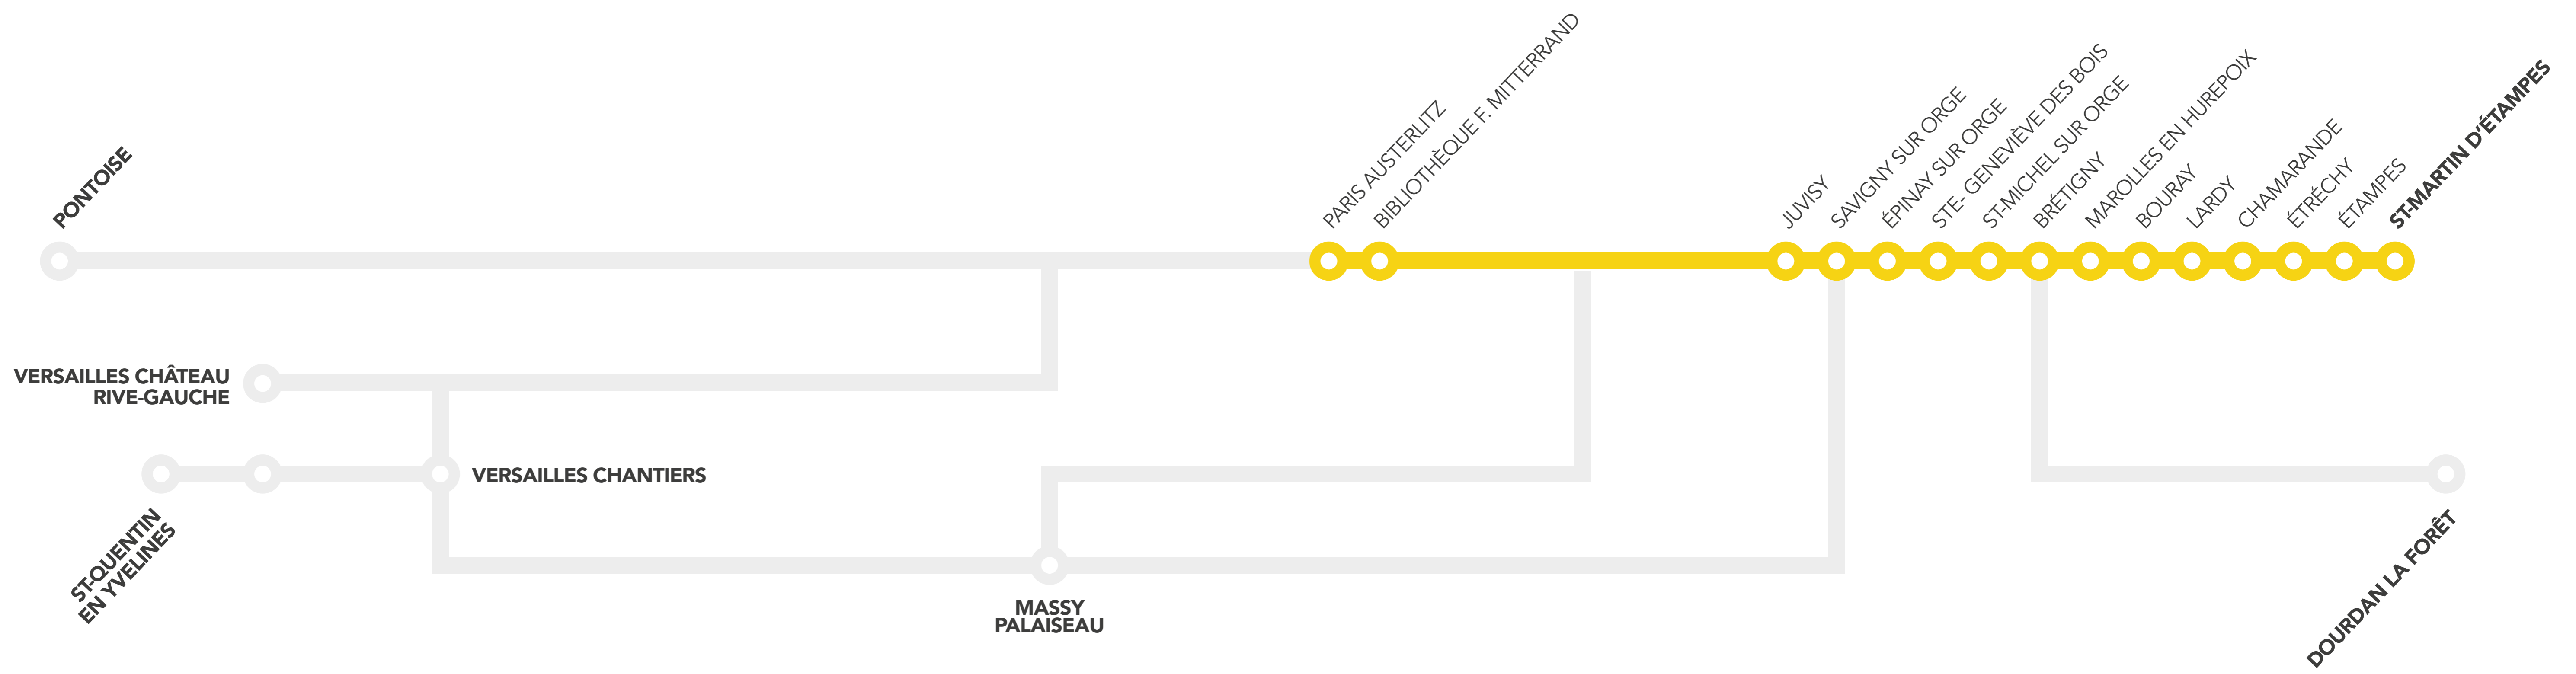

INFO TRAFIC

DIMANCHE 5 JUIN

PARIS AUSTERLITZ <> ST-MARTIN D'ÉTAMPES

	ELBA	ELBA	ELBA	ELBA	ELBA	ELBA	ELBA	ELBA	ELBA	ELBA	ELBA
Paris Austerlitz	6:25	6:55	7:25	7:55	8:25	9:25	10:25	11:25	12:25	13:25	
Bibliothèque François Mitterrand	6:29	6:59	7:29	7:59	8:29	9:29	10:29	11:29	12:29	13:29	
Juvisy	6:42	7:12	7:42	8:12	8:42	9:42	10:42	11:42	12:42	13:42	
Savigny sur Orge	6:46	7:16	7:46	8:16	8:46	9:46	10:46	11:46	12:46	13:46	
Épinay sur Orge	6:49	7:19	7:49	8:19	8:49	9:49	10:49	11:49	12:49	13:49	
Sainte-Geneviève des Bois	6:52	7:22	7:52	8:22	8:52	9:52	10:52	11:52	12:52	13:52	
Saint-Michel sur Orge	6:56	7:26	7:56	8:26	8:56	9:56	10:56	11:56	12:56	13:56	
Brétigny	7:00	7:30	8:00	8:30	9:00	10:00	11:00	12:00	13:00	14:00	
Marolles en hurepoix	7:05	7:35	8:05	8:35	9:05	10:05	11:05	12:05	13:05	14:05	
Bouray	7:09	7:39	8:09	8:39	9:09	10:09	11:09	12:09	13:09	14:09	
Lardy	7:13	7:43	8:13	8:43	9:13	10:13	11:13	12:13	13:13	14:13	
Chamarande	7:17	7:47	8:17	8:47	9:17	10:17	11:17	12:17	13:17	14:17	
Etrechy	7:21	7:51	8:21	8:51	9:21	10:21	11:21	12:21	13:21	14:21	
Étampes	7:31	8:01	8:31	9:01	9:31	10:31	11:31	12:31	13:31	14:31	
St Martin d'Étampes	7:34	8:04	8:34	9:04	9:34	10:34	11:34	12:34	13:34	14:34	