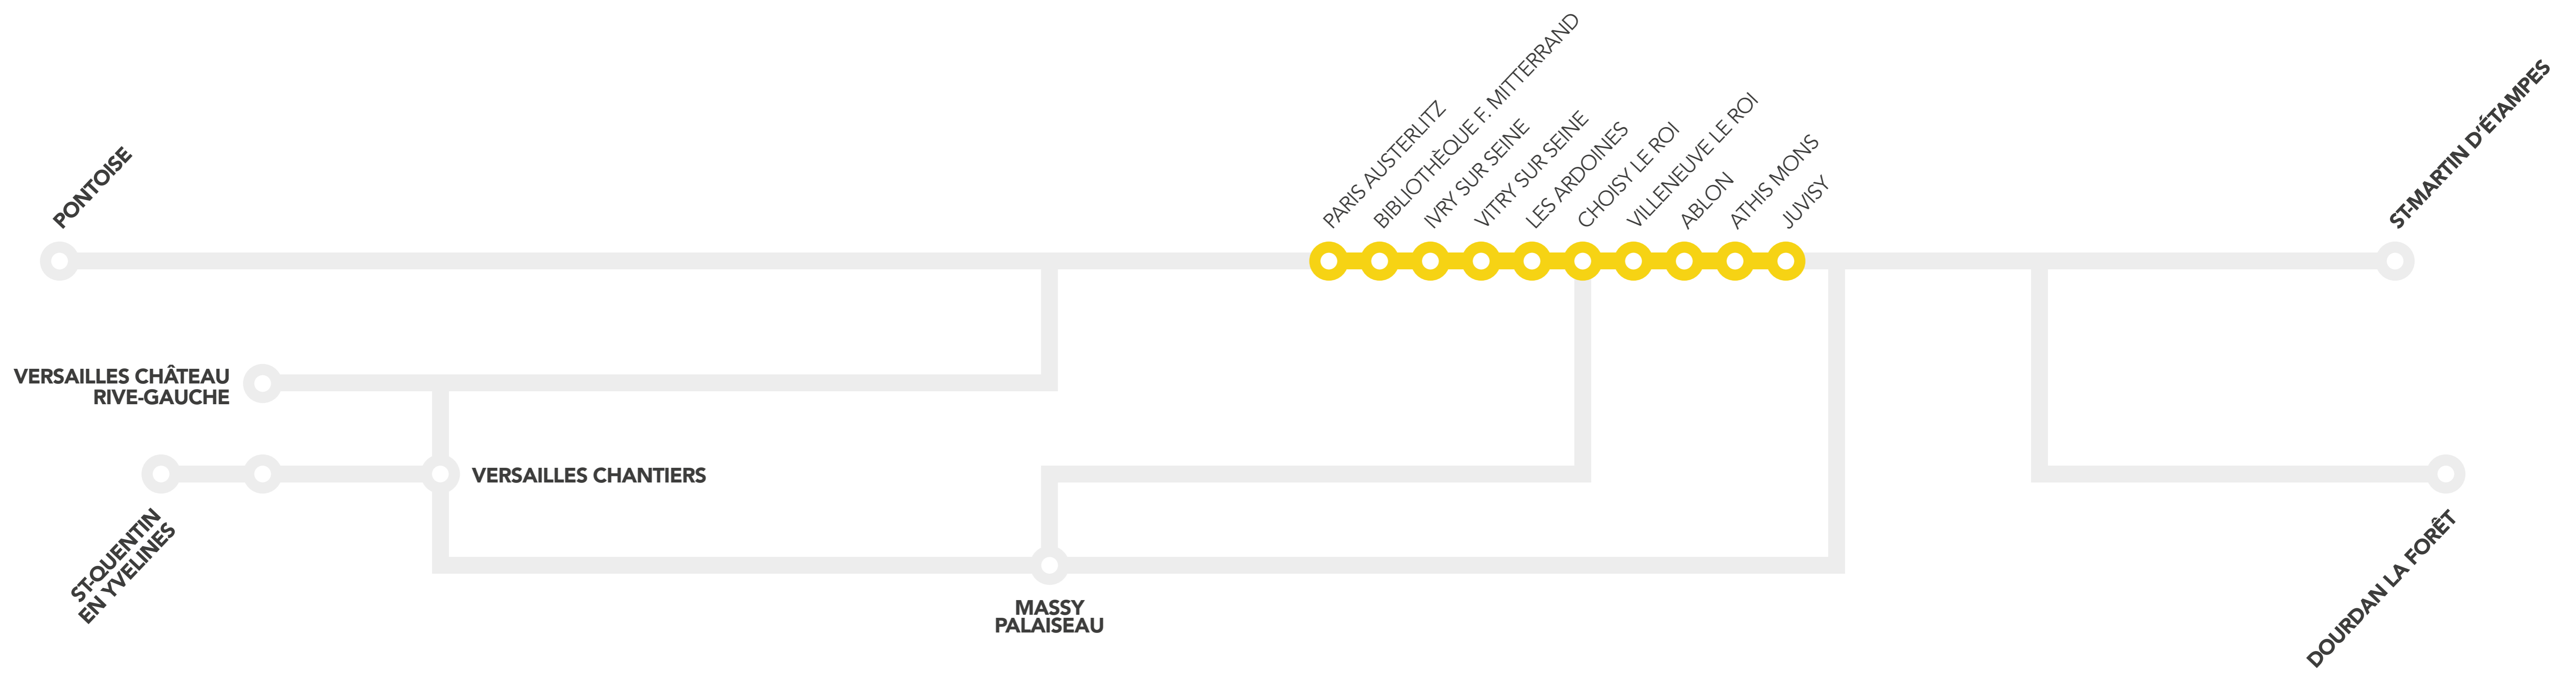

INFO TRAFIC

DIMANCHE 5 JUIN

PARIS AUSTERLITZ <> JUVISY

	JOAX	JOAX	JOAX	JOAX	JOAX	JOAX	JOAX	JOAX	JOAX	JOAX
Paris Austerlitz	6:20	6:50	7:20	7:50	8:20	9:20	10:20	11:20	12:20	13:20
Bibliothèque François Mitterrand	6:24	6:54	7:24	7:54	8:24	9:24	10:24	11:24	12:24	13:24
Ivry sur Seine	6:28	6:58	7:28	7:58	8:28	9:28	10:28	11:28	12:28	13:28
Vitry sur Seine	6:32	7:02	7:32	8:02	8:32	9:32	10:32	11:32	12:32	13:32
Les Ardoines	6:35	7:05	7:35	8:05	8:35	9:35	10:35	11:35	12:35	13:35
Choisy le Roi	6:38	7:08	7:38	8:08	8:38	9:38	10:38	11:38	12:38	13:38
Villeneuve le Roi	6:42	7:12	7:42	8:12	8:42	9:42	10:42	11:42	12:42	13:42
Ablon	6:45	7:15	7:45	8:15	8:45	9:45	10:45	11:45	12:45	13:45
Athis Mons	6:48	7:18	7:48	8:18	8:48	9:48	10:48	11:48	12:48	13:48
Juvisy	6:51	7:21	7:51	8:21	8:51	9:51	10:51	11:51	12:51	13:51

	JOAX	JOAX	JOAX	JOAX	JOAX	JOAX	JOAX	JOAX	JOAX	JOAX
Paris Austerlitz	14:20	15:20	16:20	16:50	17:20	17:50	18:20	18:50	19:20	19:50
Bibliothèque François Mitterrand	14:24	15:24	16:24	16:54	17:24	17:54	18:24	18:54	19:24	19:54
Ivry sur Seine	14:28	15:28	16:28	16:58	17:28	17:58	18:28	18:58	19:28	19:58
Vitry sur Seine	14:32	15:32	16:32	17:02	17:32	18:02	18:32	19:02	19:32	20:02
Les Ardoines	14:35	15:35	16:35	17:05	17:35	18:05	18:35	19:05	19:35	20:05
Choisy le Roi	14:38	15:38	16:38	17:09	17:39	18:09	18:39	19:09	19:39	20:09
Villeneuve le Roi	14:42	15:42	16:42	17:12	17:42	18:12	18:42	19:12	19:42	20:12
Ablon	14:45	15:45	16:45	17:15	17:45	18:15	18:45	19:15	19:45	20:15
Athis Mons	14:48	15:48	16:48	17:18	17:48	18:18	18:48	19:18	19:48	20:18
Juvisy	14:51	15:51	16:51	17:21	17:51	18:21	18:51	19:21	19:51	20:21

	AOJU	AOJU	AOJU	AOJU	AOJU	AOJU	AOJU	AOJU	AOJU	AOJU
Juvisy	5:58	6:28	6:58	7:28	7:58	8:28	8:58	9:28	10:28	11:28
Athis Mons	6:02	6:32	7:02	7:32	8:02	8:32	9:02	9:32	10:32	11:32
Ablon	6:05	6:35	7:05	7:35	8:05	8:35	9:05	9:35	10:35	11:35
Villeneuve le Roi	6:08	6:38	7:08	7:38	8:08	8:38	9:08	9:38	10:38	11:38
Choisy le Roi	6:12	6:42	7:12	7:42	8:12	8:42	9:12	9:42	10:42	11:42
Les Ardoines	6:15	6:45	7:15	7:45	8:15	8:45	9:15	9:45	10:45	11:45
Vitry sur Seine	6:19	6:48	7:18	7:48	8:18	8:48	9:18	9:48	10:48	11:48
Ivry sur Seine	6:22	6:51	7:21	7:51	8:21	8:51	9:21	9:51	10:51	11:51
Bibliothèque François Mitterrand	6:25	6:56	7:26	7:56	8:26	8:56	9:26	9:56	10:56	11:56
Paris Austerlitz	6:29	6:59	7:29	7:59	8:29	8:59	9:29	9:59	10:59	11:59