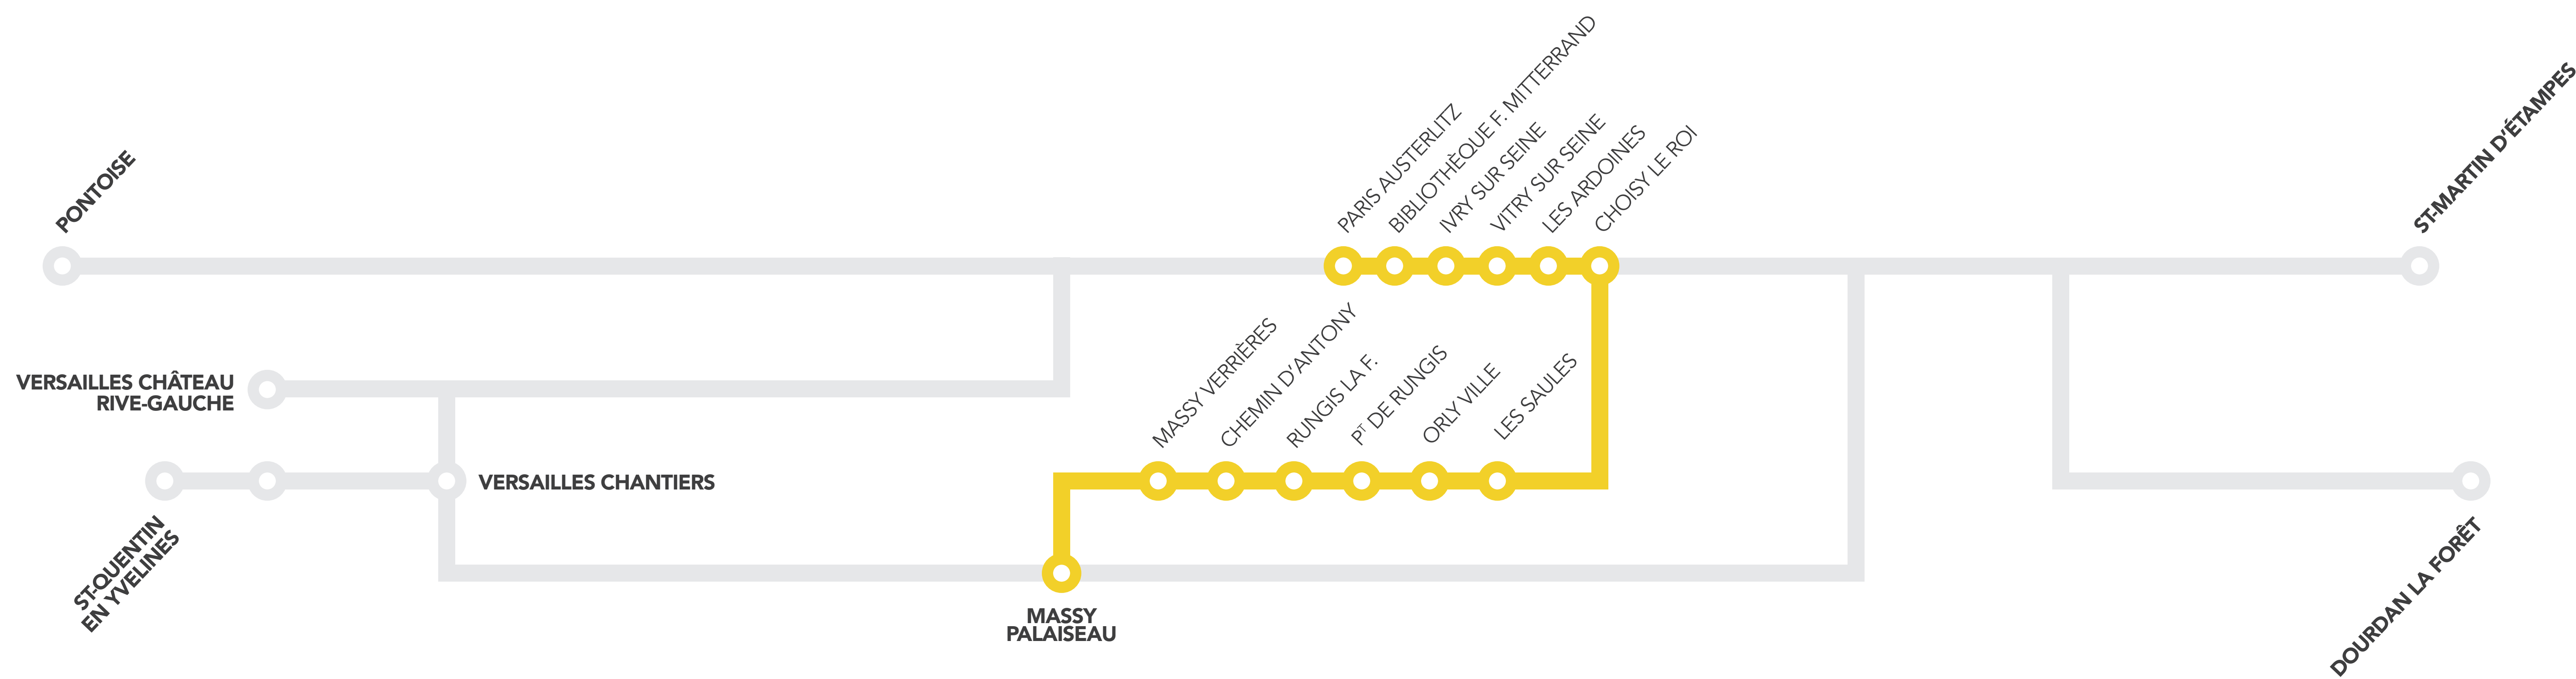

INFO TRAFIC

PARIS AUSTERLITZ <=> MASSY PALAISEAU

	MONA	MONA	MONA	MONA	MONA	MONA	MONA	MONA	MONA	MONA
Paris Austerlitz	6:35	7:05	7:35	8:05	8:35	9:35	10:35	11:35	12:35	13:35
Bibliothèque François Mitterrand	6:39	7:09	7:39	8:09	8:39	9:39	10:39	11:39	12:39	13:39
Ivry sur Seine	6:43	7:13	7:43	8:13	8:43	9:43	10:43	11:43	12:43	13:43
Vitry sur Seine	6:47	7:17	7:47	8:17	8:47	9:47	10:47	11:47	12:47	13:47
Les Ardoines	6:50	7:20	7:50	8:20	8:50	9:50	10:50	11:50	12:50	13:50
Choisy le Roi	6:54	7:24	7:54	8:24	8:54	9:54	10:54	11:54	12:54	13:54
Les Saules	6:58	7:28	7:58	8:28	8:58	9:58	10:58	11:58	12:58	13:58
Orly Ville	7:01	7:31	8:01	8:31	9:01	10:01	11:01	12:01	13:01	14:01
Pont de Rungis Aéroport d'Orly	7:05	7:35	8:05	8:35	9:05	10:05	11:05	12:05	13:05	14:05
Rungis La Fraternelle	7:08	7:38	8:08	8:38	9:08	10:08	11:08	12:08	13:08	14:08
Chemin d'Antony	7:12	7:42	8:12	8:42	9:12	10:12	11:12	12:12	13:12	14:12
Massy Verrières	7:18	7:48	8:18	8:48	9:18	10:18	11:18	12:18	13:18	14:18
Massy Palaiseau	7:20	7:50	8:20	8:50	9:20	10:20	11:20	12:20	13:20	14:20