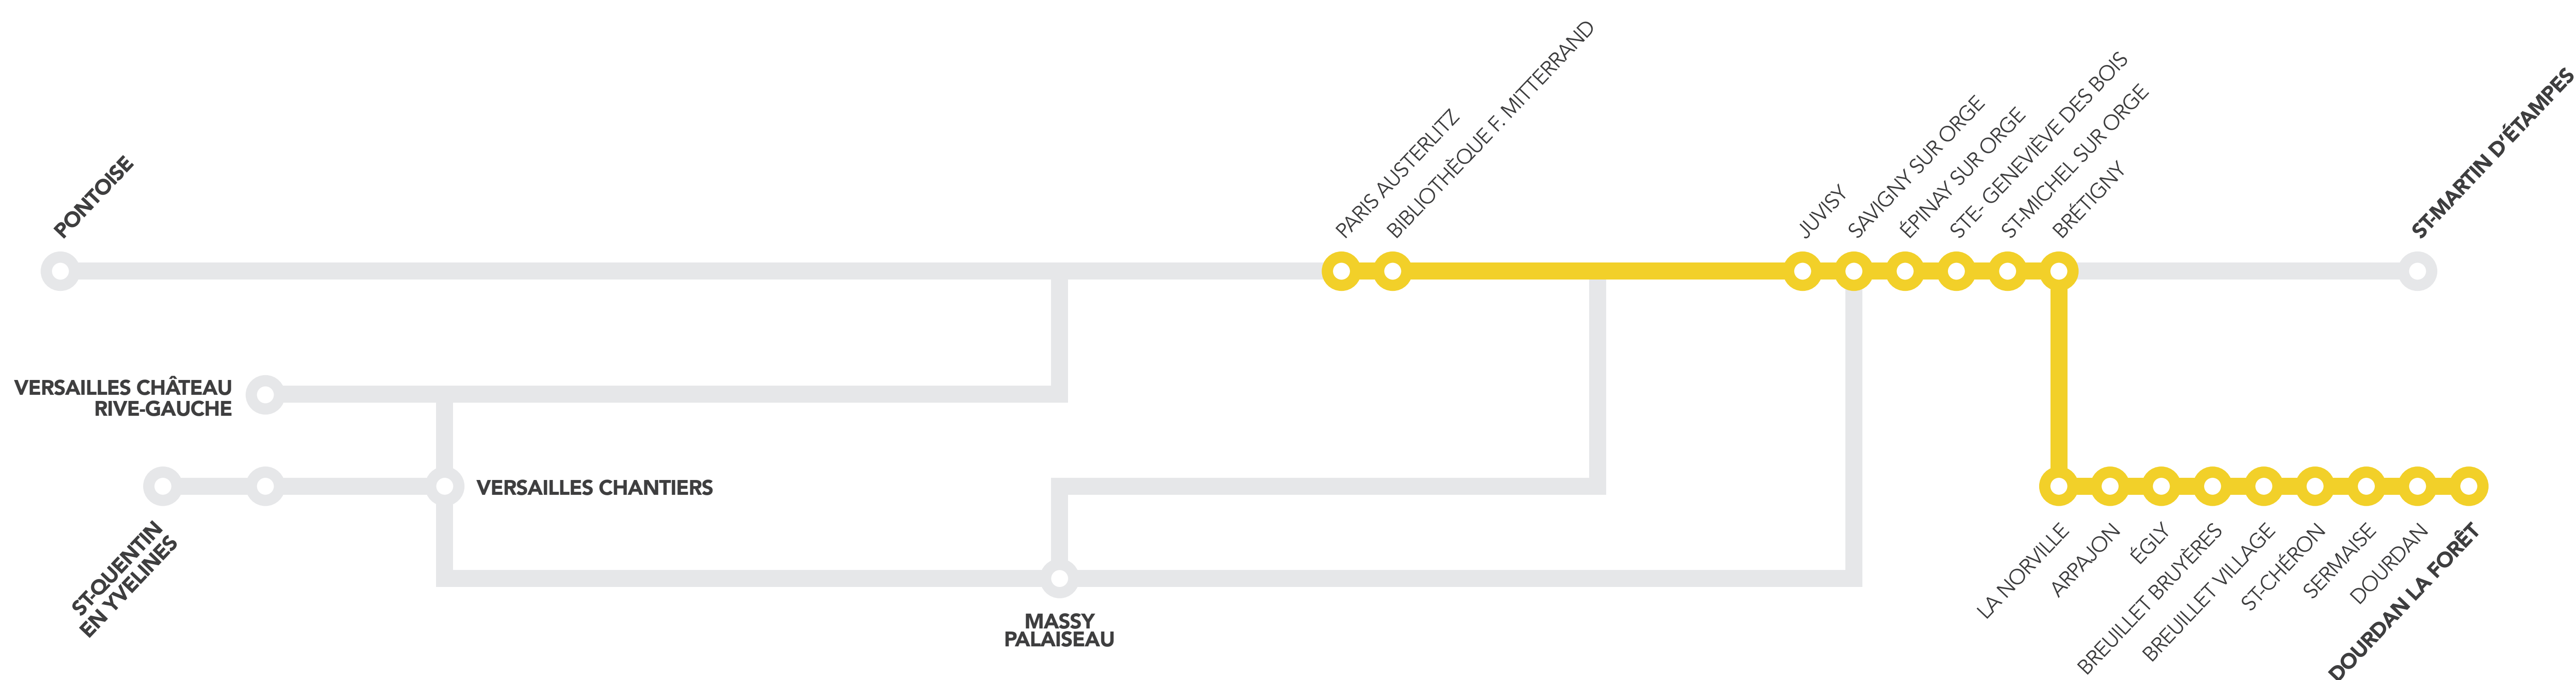

## PARIS AUSTERLITZ <=> DOURDAN

	DEBA	DEBA	DEBA	DEBA	DEBA	DEBA	DEBA	DEBA	DEBA	DEBA
Paris Austerlitz	6:10	6:40	7:10	7:40	8:10	9:10	10:10	11:10	12:10	13:10
Bibliothèque François Mitterrand	6:14	6:44	7:14	7:44	8:14	9:14	10:14	11:14	12:14	13:14
Juvisy	6:27	6:57	7:27	7:57	8:27	9:27	10:27	11:27	12:27	13:27
Savigny sur Orge	6:31	7:01	7:31	8:01	8:31	9:31	10:31	11:31	12:31	13:31
Epinay sur Orge	6:34	7:04	7:34	8:04	8:34	9:34	10:34	11:34	12:34	13:34
Sainte-Geneviève des Bois	6:37	7:07	7:37	8:07	8:37	9:37	10:37	11:37	12:37	13:37
Saint-Michel sur Orge	6:41	7:11	7:41	8:11	8:41	9:41	10:41	11:41	12:41	13:41
Brétigny	6:45	7:15	7:45	8:15	8:45	9:45	10:45	11:45	12:45	13:45
La norville	6:50	7:20	7:50	8:20	8:50	9:50	10:50	11:50	12:50	13:50
Arpajon	6:53	7:23	7:53	8:23	8:53	9:53	10:53	11:53	12:53	13:53
Egly	6:55	7:25	7:55	8:25	8:55	9:55	10:55	11:55	12:55	13:55
Breuillet Bruyères le chatel	6:59	7:29	7:59	8:29	8:59	9:59	10:59	11:59	12:59	13:59
Breuillet Village	7:02	7:32	8:02	8:32	9:02	10:02	11:02	12:02	13:02	14:02
St Chéron	7:06	7:36	8:06	8:36	9:06	10:06	11:06	12:06	13:06	14:06
Sermaise	7:11	7:41	8:11	8:41	9:11	10:11	11:11	12:11	13:11	14:11
Dourdan	7:15	7:45	8:15	8:45	9:15	10:15	11:15	12:15	13:15	14:15