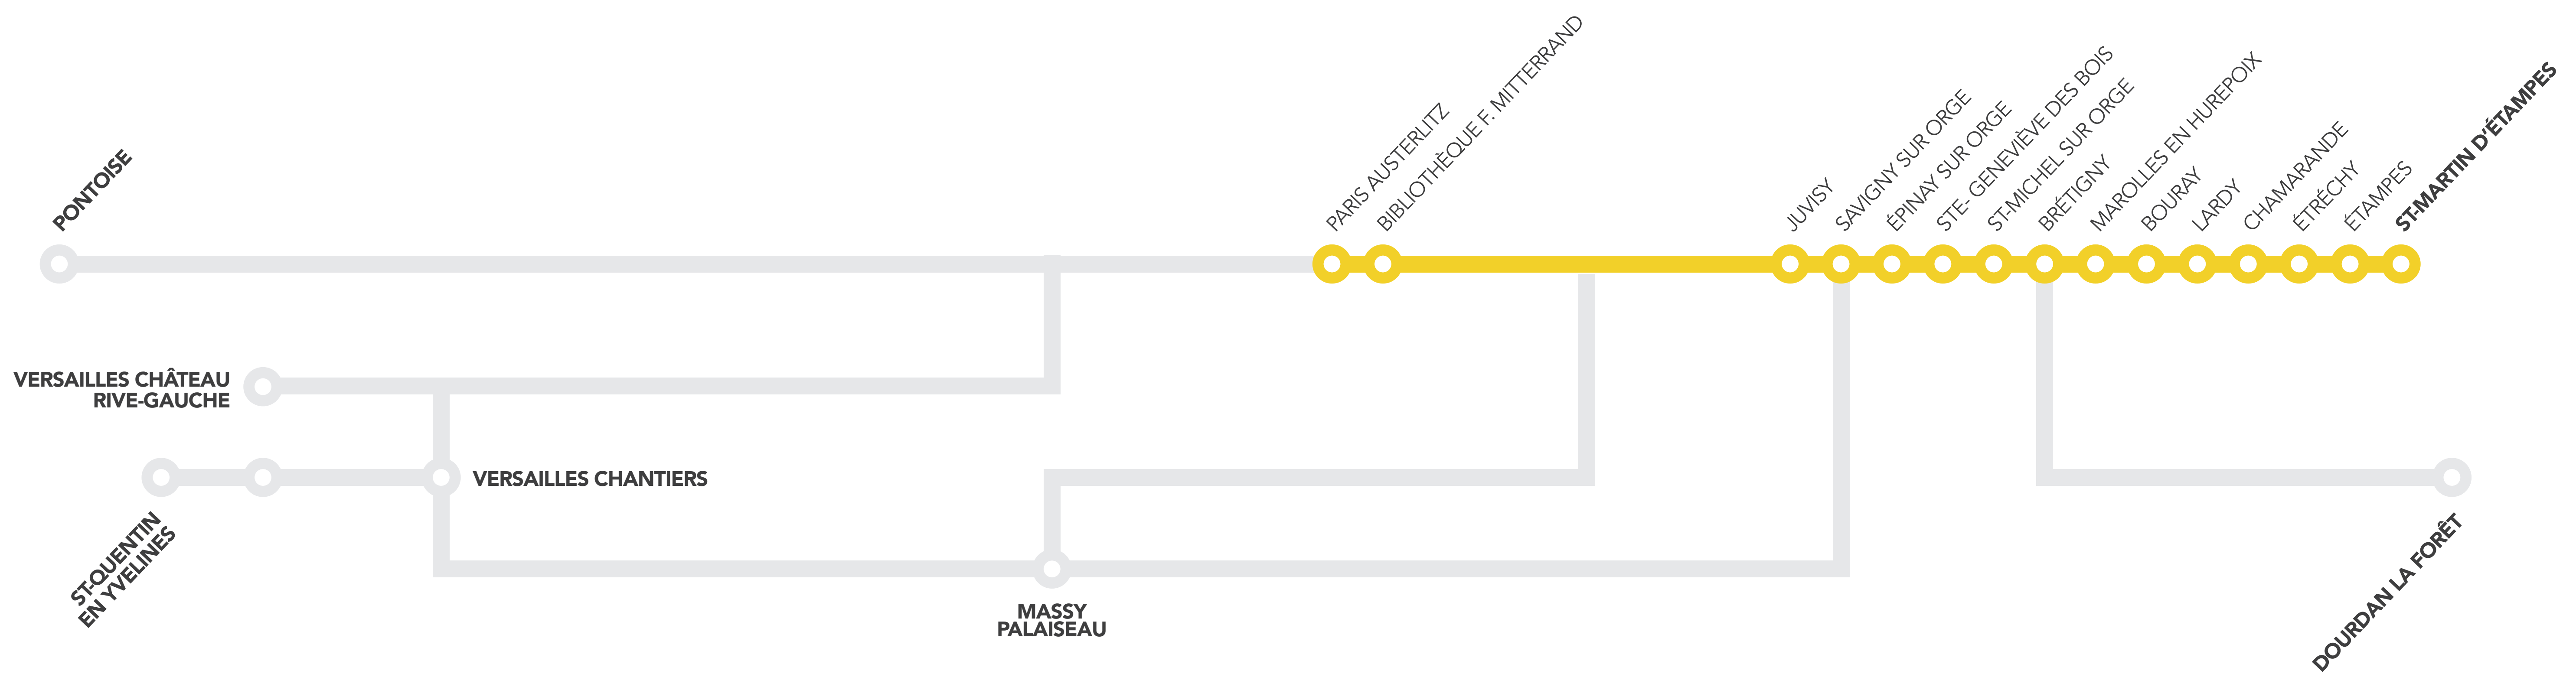

## PARIS AUSTERLITZ <=> ST-MARTIN D'ÉTAMPES

	ELBA	ELBA	ELBA	ELBA	ELBA	ELBA	ELBA	ELBA	ELBA	ELBA
Paris Austerlitz	6:25	6:55	7:25	7:55	8:25	9:25	10:25	11:25	12:25	13:25
Bibliothèque François Mitterrand	6:29	6:59	7:29	7:59	8:29	9:29	10:29	11:29	12:29	13:29
Juvisy	6:42	7:12	7:42	8:12	8:42	9:42	10:42	11:42	12:42	13:42
Savigny sur Orge	6:46	7:16	7:46	8:16	8:46	9:46	10:46	11:46	12:46	13:46
Épinay sur Orge	6:49	7:19	7:49	8:19	8:49	9:49	10:49	11:49	12:49	13:49
Sainte-Geneviève des Bois	6:52	7:22	7:52	8:22	8:52	9:52	10:52	11:52	12:52	13:52
Saint-Michel sur Orge	6:56	7:26	7:56	8:26	8:56	9:56	10:56	11:56	12:56	13:56
Brétigny	7:00	7:30	8:00	8:30	9:00	10:00	11:00	12:00	13:00	14:00
Marolles en hurepoix	7:05	7:35	8:05	8:35	9:05	10:05	11:05	12:05	13:05	14:05
Bouray	7:09	7:39	8:09	8:39	9:09	10:09	11:09	12:09	13:09	14:09
Lardy	7:13	7:43	8:13	8:43	9:13	10:13	11:13	12:13	13:13	14:13
Chamarande	7:17	7:47	8:17	8:47	9:17	10:17	11:17	12:17	13:17	14:17
Étrechy	7:21	7:51	8:21	8:51	9:21	10:21	11:21	12:21	13:21	14:21
Étampes	7:31	8:01	8:31	9:01	9:31	10:31	11:31	12:31	13:31	14:31
St Martin d'Étampes	7:34	8:04	8:34	9:04	9:34	10:34	11:34	12:34	13:34	14:34