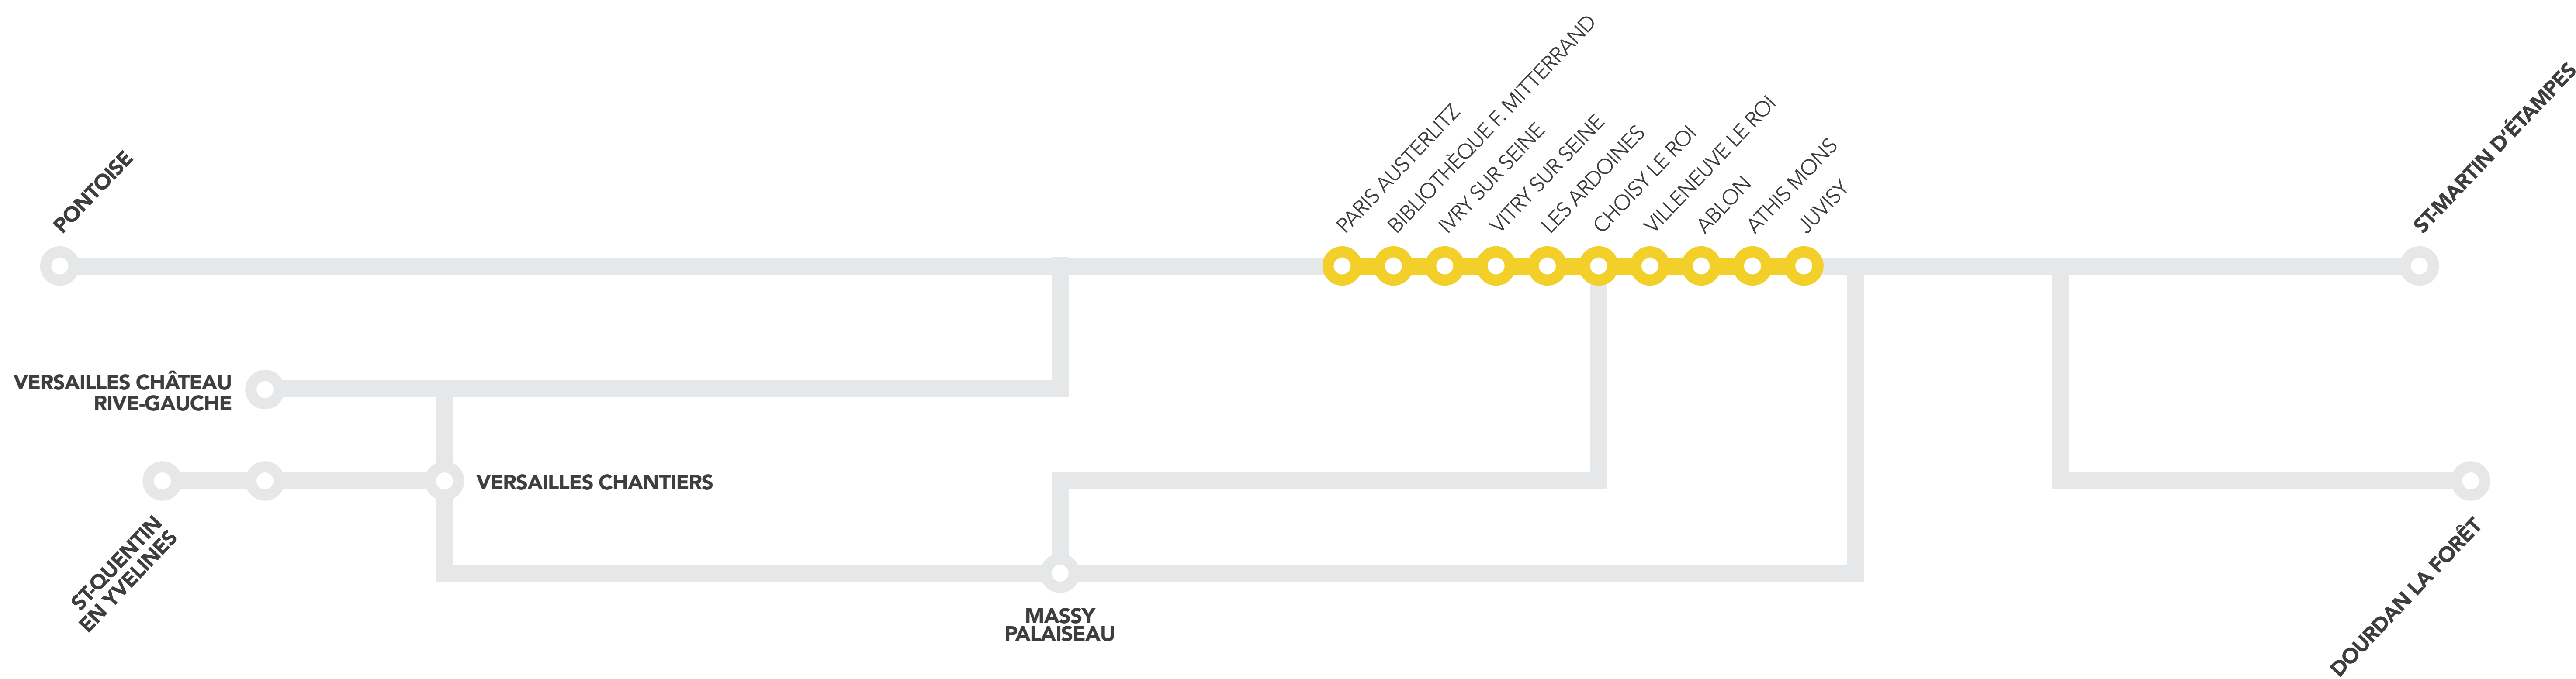

INFO TRAFIC

PARIS AUSTERLITZ <> JUVISY

	JOAX	JOAX	JOAX	JOAX	JOAX	JOAX	JOAX	JOAX	JOAX	JOAX
Paris Austerlitz	6:20	6:50	7:20	7:50	8:20	9:20	10:20	11:20	12:20	13:20
Bibliothèque François Mitterrand	6:24	6:54	7:24	7:54	8:24	9:24	10:24	11:24	12:24	13:24
Ivry sur Seine	6:28	6:58	7:28	7:58	8:28	9:28	10:28	11:28	12:28	13:28
Vitry sur Seine	6:32	7:02	7:32	8:02	8:32	9:32	10:32	11:32	12:32	13:32
Les Ardoines	6:35	7:05	7:35	8:05	8:35	9:35	10:35	11:35	12:35	13:35
Choisy le Roi	6:38	7:08	7:38	8:08	8:38	9:38	10:38	11:38	12:38	13:38
Villeneuve le Roi	6:42	7:12	7:42	8:12	8:42	9:42	10:42	11:42	12:42	13:42
Ablon	6:45	7:15	7:45	8:15	8:45	9:45	10:45	11:45	12:45	13:45
Athis Mons	6:48	7:18	7:48	8:18	8:48	9:48	10:48	11:48	12:48	13:48
Juvisy	6:51	7:21	7:51	8:21	8:51	9:51	10:51	11:51	12:51	13:51

	JOAX	JOAX	JOAX	JOAX	JOAX	JOAX	JOAX	JOAX	JOAX	JOAX
Paris Austerlitz	14:20	15:20	16:20	16:50	17:20	17:50	18:20	18:50	19:20	19:50
Bibliothèque François Mitterrand	14:24	15:24	16:24	16:54	17:24	17:54	18:24	18:54	19:24	19:54
Ivry sur Seine	14:28	15:28	16:28	16:58	17:28	17:58	18:28	18:58	19:28	19:58
Vitry sur Seine	14:32	15:32	16:32	17:02	17:32	18:02	18:32	19:02	19:32	20:02
Les Ardoines	14:35	15:35	16:35	17:05	17:35	18:05	18:35	19:05	19:35	20:05
Choisy le Roi	14:38	15:38	16:38	17:09	17:39	18:09	18:39	19:09	19:39	20:09
Villeneuve le Roi	14:42	15:42	16:42	17:12	17:42	18:12	18:42	19:12	19:42	20:12
Ablon	14:45	15:45	16:45	17:15	17:45	18:15	18:45	19:15	19:45	20:15
Athis Mons	14:48	15:48	16:48	17:18	17:48	18:18	18:48	19:18	19:48	20:18
Juvisy	14:51	15:51	16:51	17:21	17:51	18:21	18:51	19:21	19:51	20:21

** Attention, certains trains sont susceptibles d'être au départ de la gare d'Austerlitz Grande Ligne

Retrouvez également toute l'information

- sur sncf.com
- transilien.com
- malignec.transilien.com
- abcdtrains.com