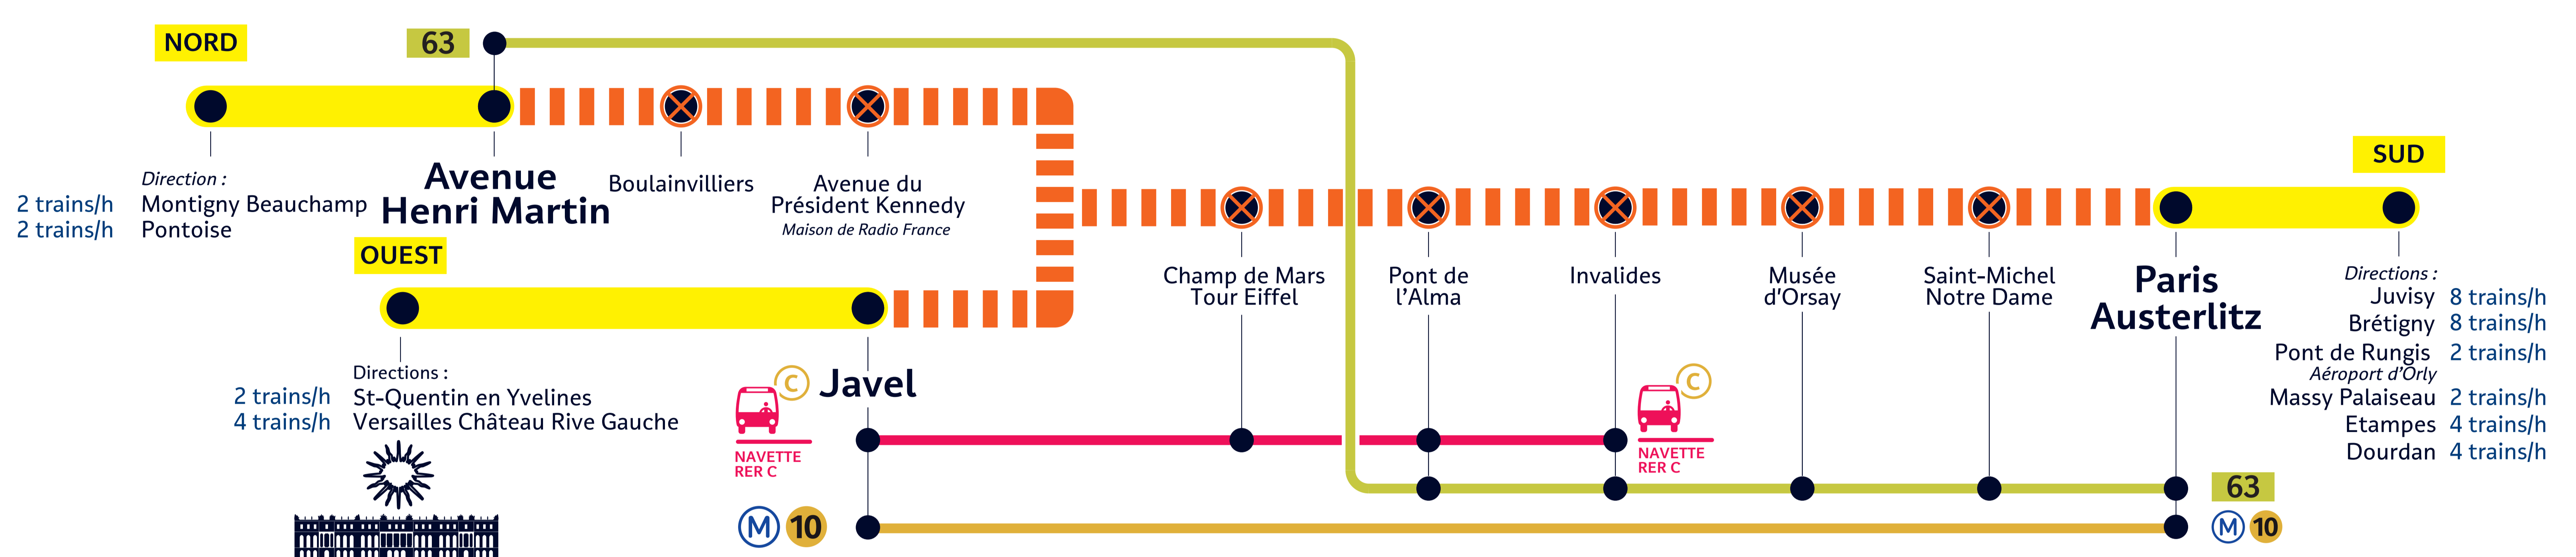

© TRAVAUX D'ÉTÉ

DU SAMEDI 16 JUILLET 2016
AU SAMEDI 27 AOÛT 2016 INCLUS

LA LIGNE C EST FERMÉE ENTRE :

The RER C line will be closed / La línea del RER C estará cerrada

AV. HENRI MARTIN <> PARIS AUSTERLITZ
JAVEL <> PARIS AUSTERLITZ

NAVETTES DE SUBSTITUTION

OÙ TROUVER LES ARRÊTS DES NAVETTES

JAVEL	Arrêt Javel de la ligne 88 RATP : Avenue Emile Zola, 75015 Paris.
TOUR EIFFEL - CHAMP DE MARS	ARRÊT CHAMP DE MARS DE LA LIGNE 82 RATP : AVENUE DE SUFFREN, 75007/15 PARIS <i>ATTENTION : Le parcours de la navette est dévié du 16 au 24 juillet. L'arrêt Champ de Mars est dévié vers l'arrêt Tour Eiffel de la ligne 82 pendant cette période.</i>
PONT DE L'ALMA	Arrêt Bosquet - Rapp de la ligne 63 RATP : Quai d'Orsay, 75007 Paris
INVALIDES	Arrêt Rue de l'Université , face à l'entrée du métro lignes 8 et 13