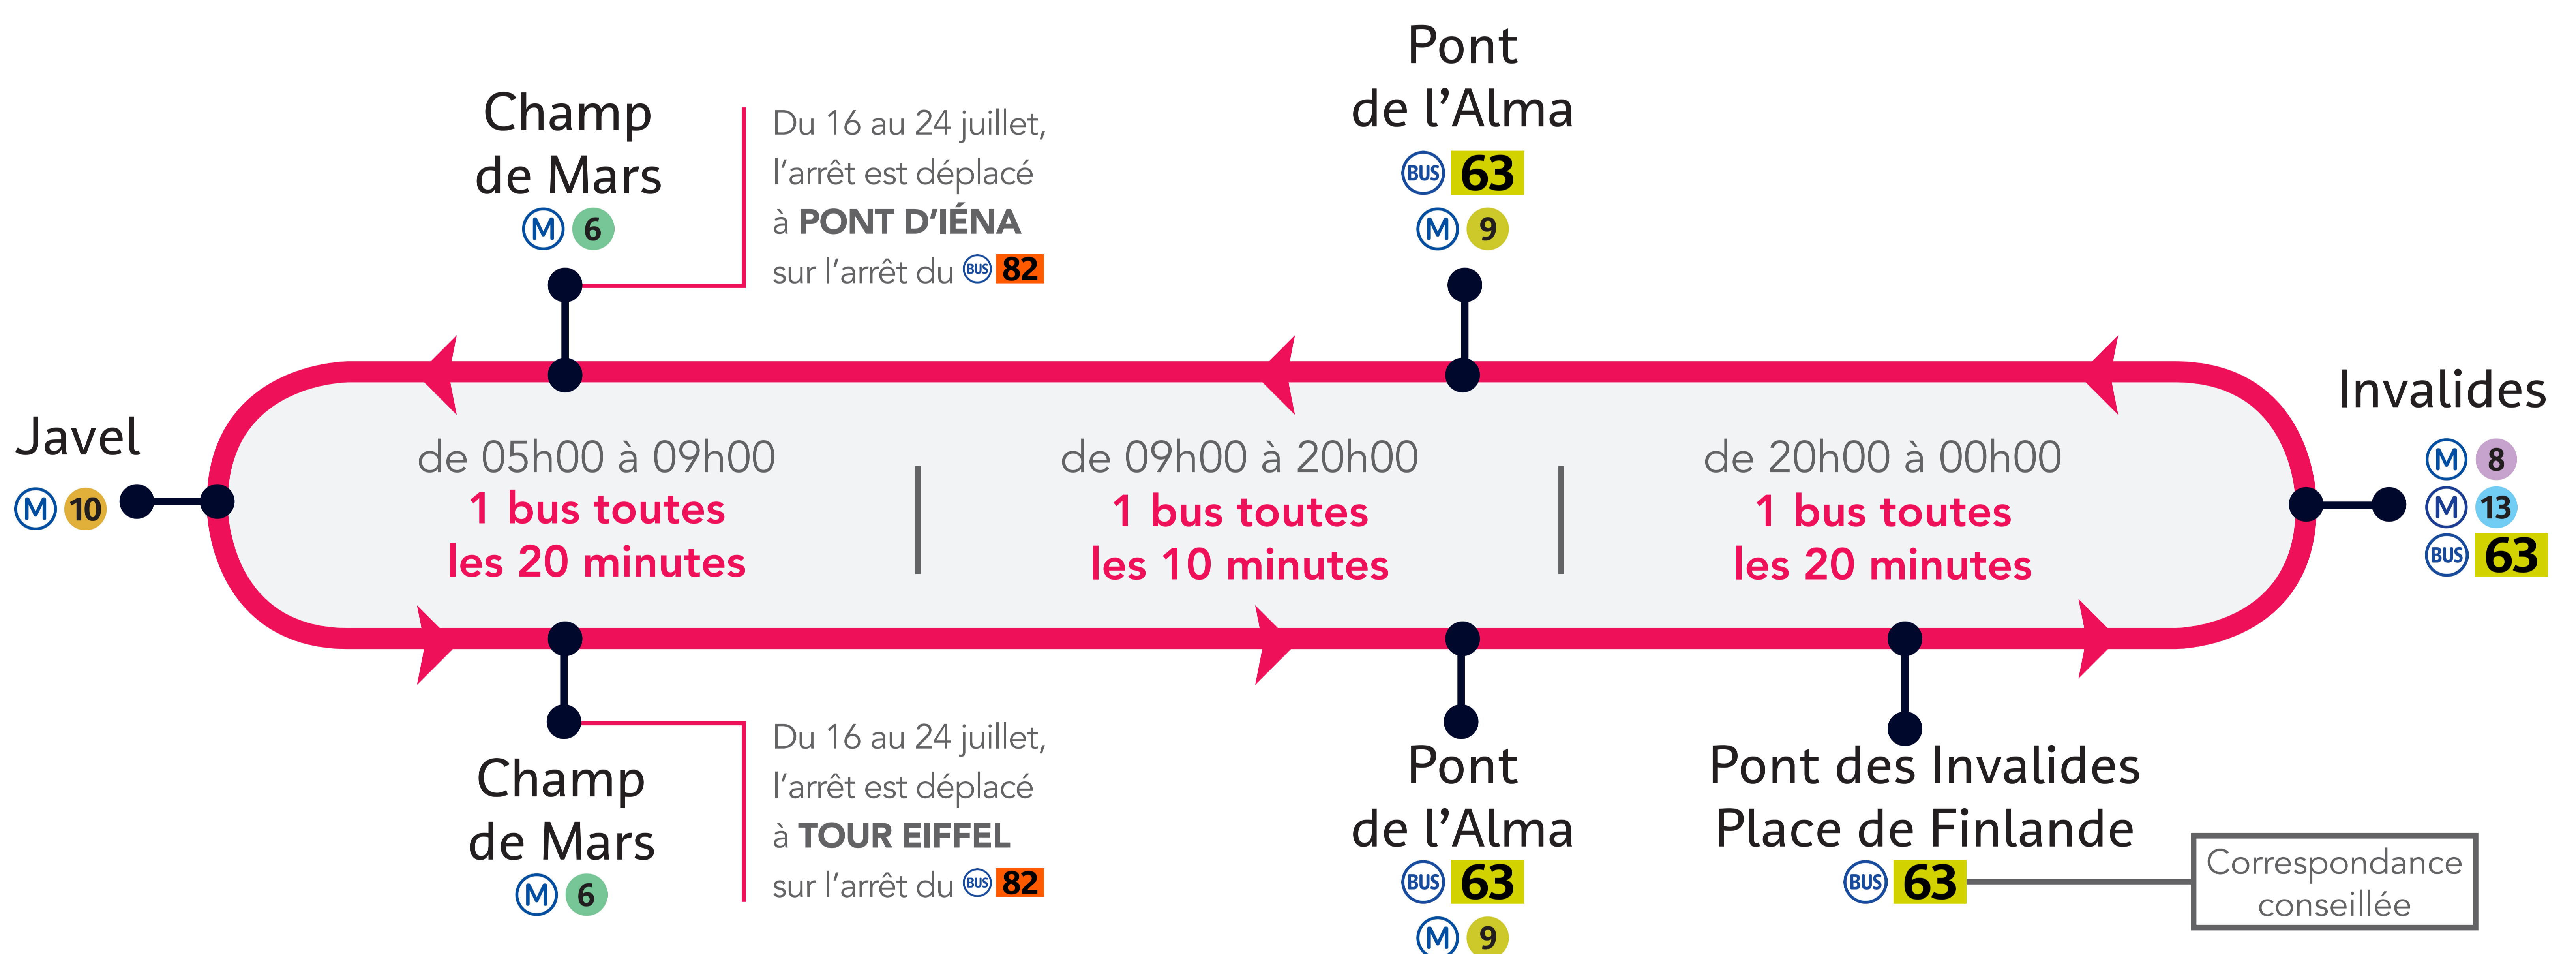

© TRAVAUX D'ÉTÉ

DU SAMEDI 16 JUILLET 2016
AU SAMEDI 27 AOÛT 2016 INCLUS

LA LIGNE C EST FERMÉE ENTRE :

The RER C line will be closed / La línea del RER C estará cerrada

AV. HENRI MARTIN <> PARIS AUSTERLITZ
JAVEL <> PARIS AUSTERLITZ

NAVETTES DE SUBSTITUTION

OÙ TROUVER LES ARRÊTS DES NAVETTES

JAVEL	Arrêt Javel de la ligne 88 RATP : Avenue Emile Zola, 75015 Paris.
TOUR EIFFEL - CHAMP DE MARS	ARRÊT CHAMP DE MARS DE LA LIGNE 82 RATP : AVENUE DE SUFFREN, 75007/15 PARIS <i>ATTENTION : Le parcours de la navette est dévié du 16 au 24 juillet. L'arrêt Champ de Mars est dévié vers l'arrêt Tour Eiffel de la ligne 82 pendant cette période.</i>
PONT DE L'ALMA	Arrêt Bosquet - Rapp de la ligne 63 RATP : Quai d'Orsay, 75007 Paris
INVALIDES	Arrêt Rue de l'Université , face à l'entrée du métro lignes 8 et 13