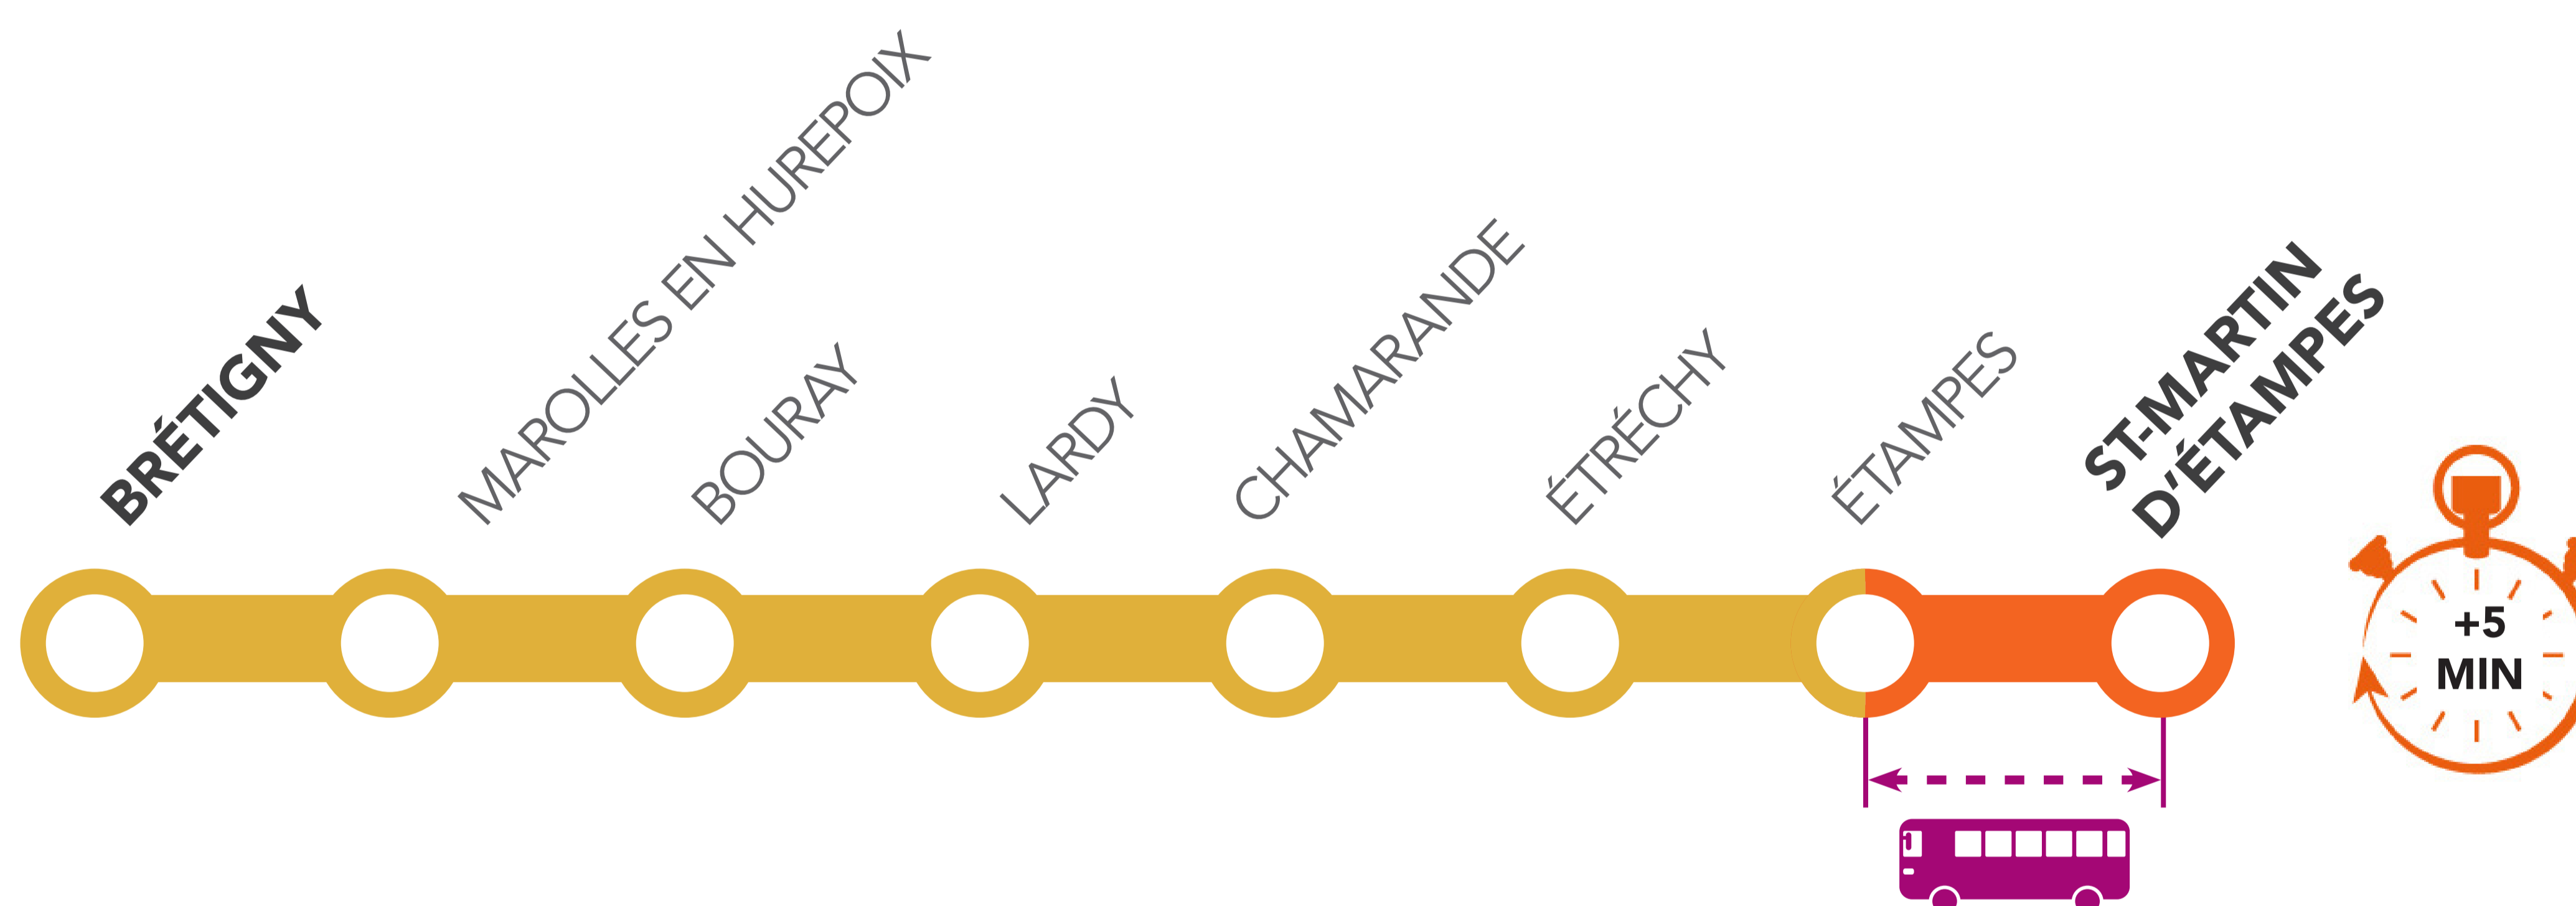

TRAVAUX DE JOURNÉE

LUNDI 18 ET MARDI 19 JUILLET 2016

AUCUN TRAIN DE 09 H À 16 H
ENTRE

ÉTAMPES <> ST MARTIN D'ÉTAMPES

Retrouvez les horaires de vos trains et bus de substitution
sur le site Transilien.com

Travaux de maintenance à Étampes

Étampes > St Martin d'Étampes

Dernier train ELBA à circuler normalement		ELBA	1 ^{er} bus	UN BUS TOUTES LES 30 MNS JUSQU'À 16H35	ELBA	bus	Dernier bus	1 ^{er} train ELBA
Étampes	8:29	8:58	9:05		15:58	16:05	16:35	16:28
St Martin d'Étampes	8:31	9:01	9:12		16:01	16:12	16:42	16:31

St Martin d'Étampes > Étampes

Dernier train SARA à circuler normalement		SARA	1 ^{er} bus	UN BUS TOUTES LES 30 MNS JUSQU'À 16H15	bus	SARA	Dernier bus	1 ^{er} train SARA
St Martin d'Étampes	8:55	9:25	9:15		16:15	16:26	16:35	16:56
Étampes	9:00	9:30	9:22		16:22	16:29	16:42	17:00