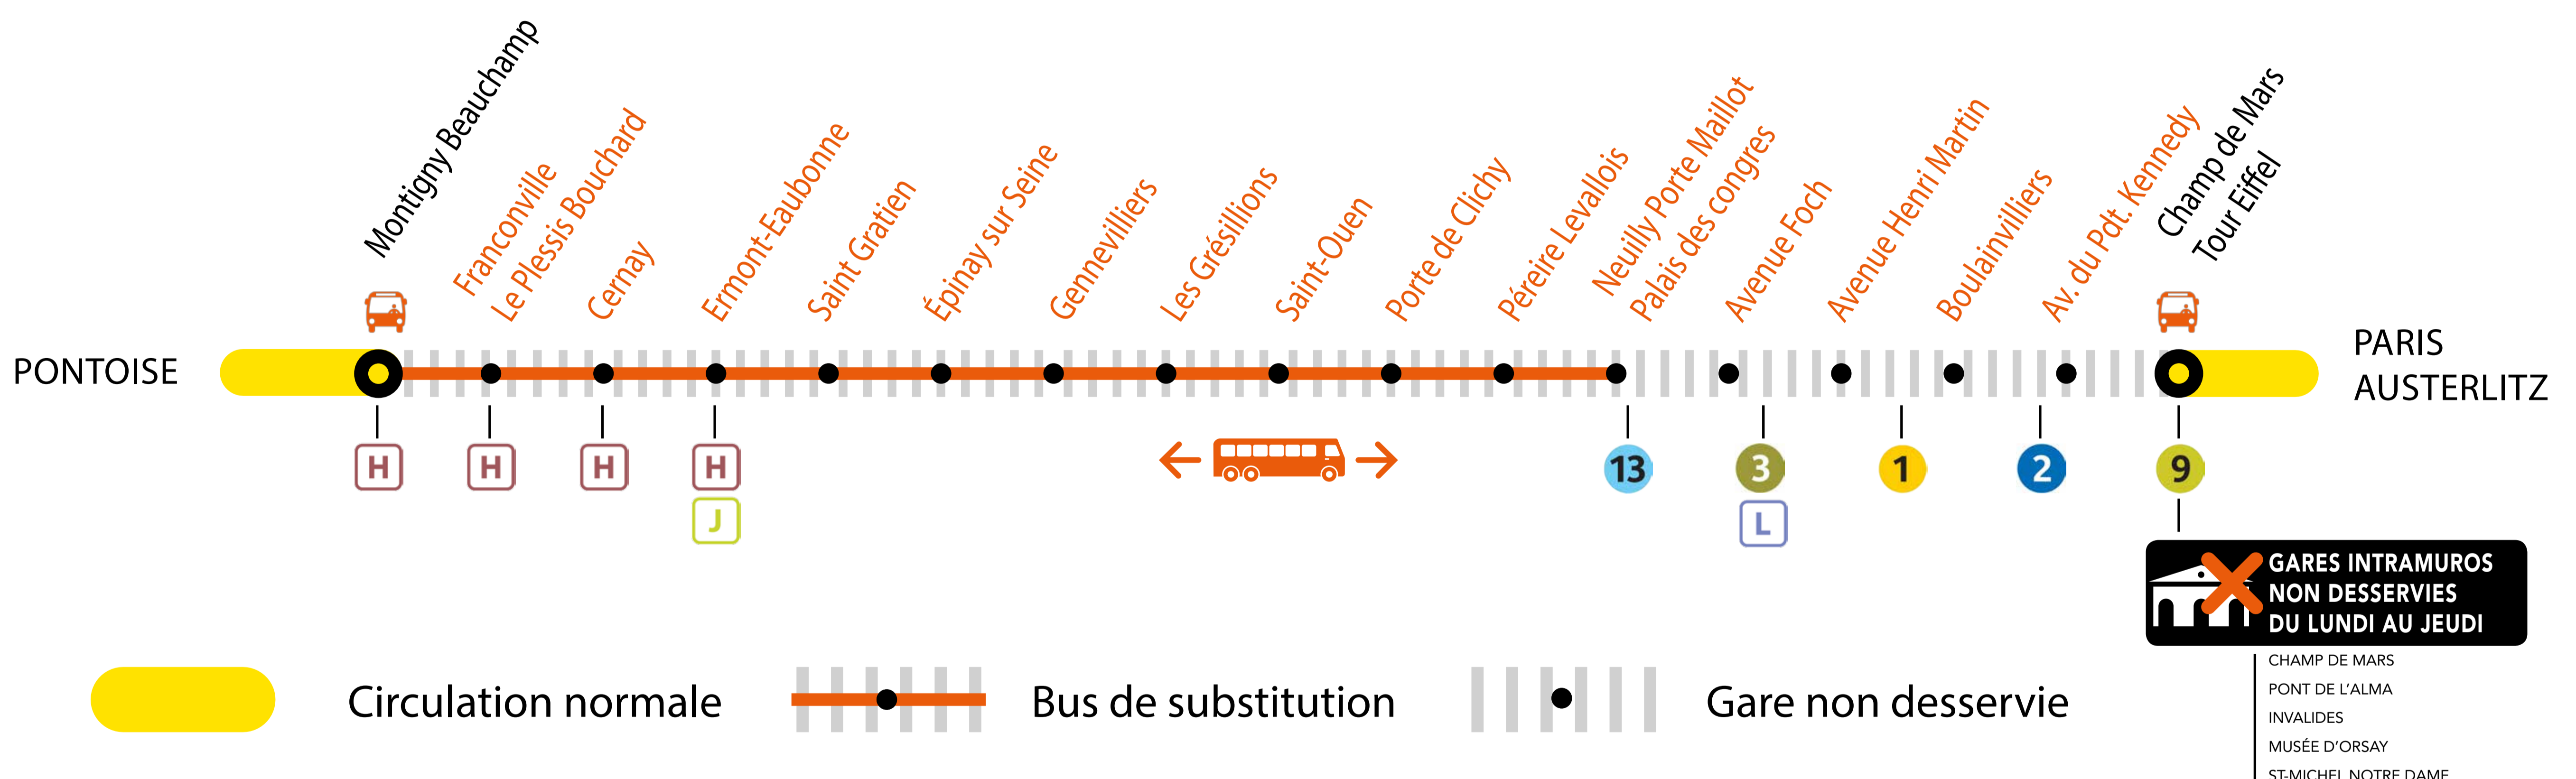

INFO TRAVAUX

AUCUNE GARE DESSERVIE À PARTIR DE 22H30 ENTRE MONTIGNY BEAUCHAMP ET PARIS AUSTERLITZ

AOÛT
29
au 31

SEPT.
01
au 02

DU LUNDI
AU
VENDREDI

+ D'INFORMATION
↗ au guichet
↗ sur transilien.com
↗ sur l'appli SNCF
↗ sur le blog de ligne

*Offre soumise à conditions

DERNIERS ET PREMIERS TRAINS À CIRCULER NORMALEMENT

GARES de départ par ordre alphabétique	DIRECTION	DERNIER TRAIN	TYPE DE TRAIN	PREMIER TRAIN	TYPE DE TRAIN
Avenue du Président Kennedy	→ Montigny Beauchamp	22:52	GOTA	05:51	GOTA
	→ Paris - Austerlitz	23:39	HOMI/ROMI	05:39	ROMI
Avenue Foch	→ Montigny Beauchamp	22:58	GOTA	05:57	GOTA
	→ Paris - Austerlitz	23:33	HOMI/ROMI	05:33	ROMI
Avenue Henri Martin	→ Montigny Beauchamp	22:56	GOTA	05:55	GOTA
	→ Paris - Austerlitz	23:35	HOMI/ROMI	05:35	ROMI
Boulaivilliers	→ Montigny Beauchamp	22:54	GOTA	05:53	GOTA
	→ Paris - Austerlitz	23:37	ROMI	05:37	ROMI
Cernay	→ Montigny Beauchamp	23:29	GOTA	06:27	GOTA
	→ Paris - Austerlitz	23:02	HOMI/ROMI	05:03	ROMI
Champ de Mars Tour Eiffel	→ Montigny Beauchamp	22:49	GOTA	05:42	GOTA
	→ Montigny Beauchamp	23:19	GOTA	06:18	GOTA
Épinay-sur-Seine	→ Paris - Austerlitz	23:12	HOMI/ROMI	05:12	ROMI
	→ Montigny Beauchamp	23:26	GOTA	06:25	GOTA
Ermont-Eaubonne	→ Paris - Austerlitz	23:05	HOMI/ROMI	05:05	ROMI
	→ Montigny Beauchamp	23:31	GOTA	06:31	GOTA
Franconville Le Plessis Bouchard	→ Paris - Austerlitz	23:00	HOMI/ROMI	05:00	ROMI