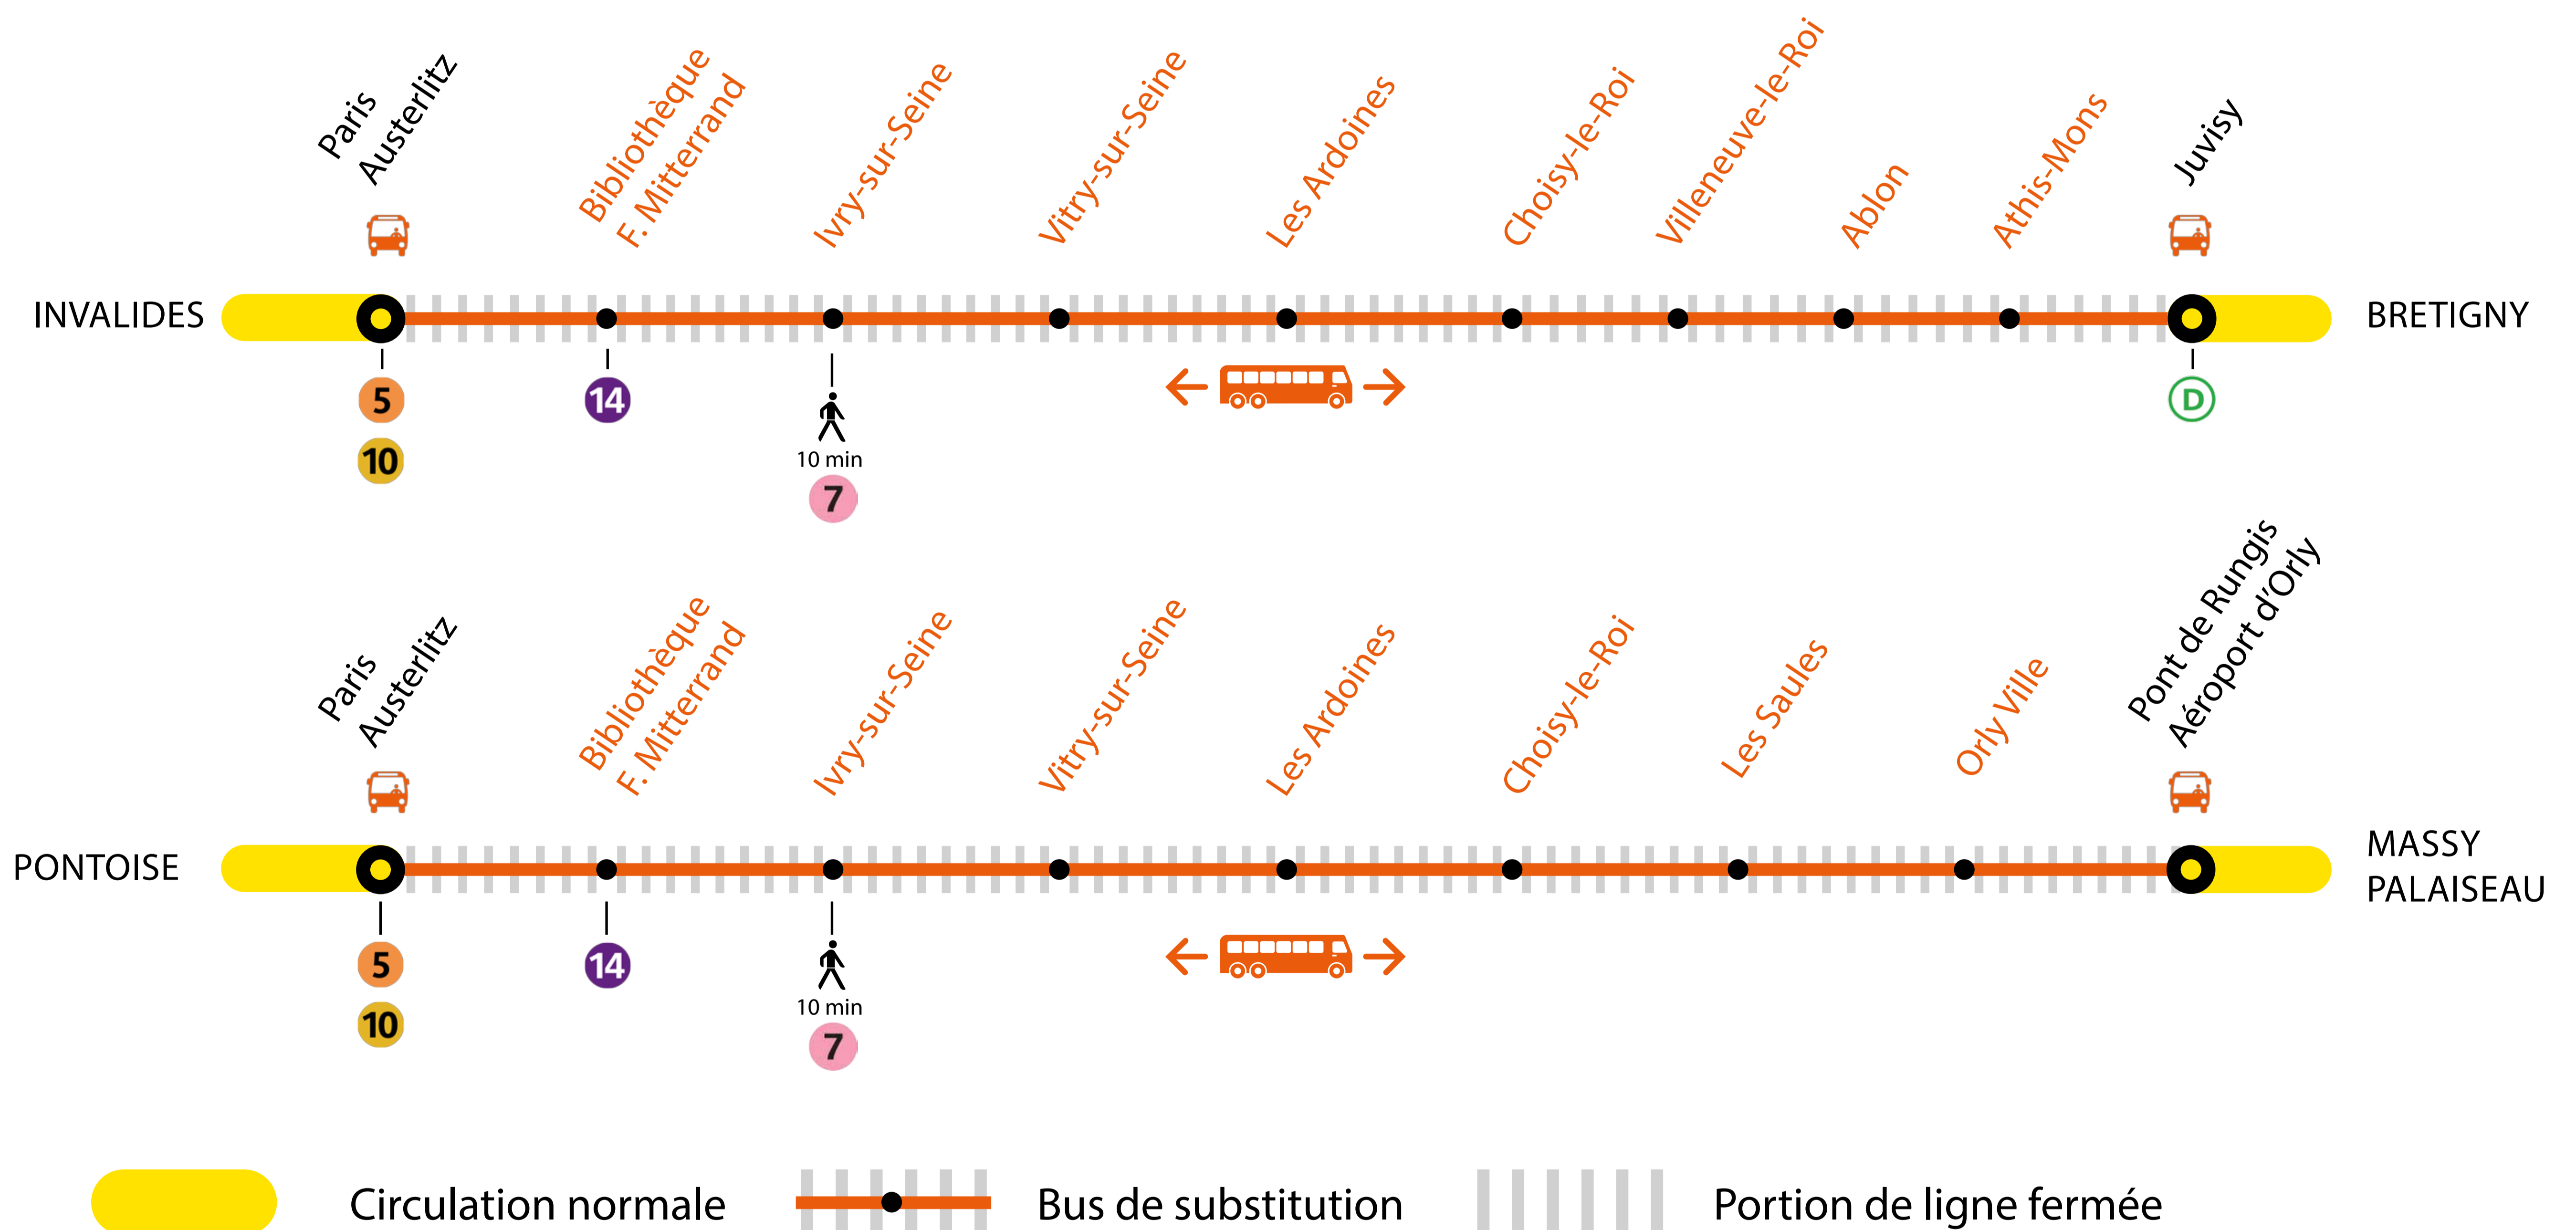

INFO TRAVAUX

AUCUNE GARE DESSERVIE À PARTIR DE 22H30 ENTRE PARIS AUSTERLITZ ET JUVISY (JILL ET VICK) & PARIS AUSTERLITZ ET PONT DE RUNGIS (ROMI ET GOTA)

AOÛT 29 au 31	SEPT. 01 au 02	DU LUNDI AU VENDREDI	+ D'INFORMATION ↗ au guichet ↗ sur transilien.com ↗ sur l'appli SNCF ↗ sur le blog de ligne
--	---	---	--

*Offre soumise à conditions

DERNIERS ET PREMIERS TRAINS À CIRCULER NORMALEMENT

GARES de départ par ordre alphabétique	DIRECTION	DERNIER TRAIN	TYPE DE TRAIN	PREMIER TRAIN	TYPE DE TRAIN	GARES de départ par ordre alphabétique	DIRECTION	DERNIER TRAIN	TYPE DE TRAIN	PREMIER TRAIN	TYPE DE TRAIN
Ablon	→ Paris – Austerlitz	22:07	VICK	05:22	VICK	Les Ardoines	→ Paris – Austerlitz	22:21	GOTA	05:07	GOTA
	→ Juvisy	22:23	JILL	05:23	JILL		→ Pont de Rungis	22:39	ROMI	05:24	MONA
Athis-Mons	→ Paris – Austerlitz	22:04	VICK	05:19	VICK	Les Saules	→ Paris – Austerlitz	22:14	GOTA	05:00	GOTA
	→ Juvisy	22:25	JILL	05:25	JILL		→ Pont de Rungis	22:45	ROMI	05:30	MONA
Bibliothèque François Mitterrand	→ Paris – Austerlitz	22:30	GOTA	05:16	GOTA	Orly Ville	→ Paris – Austerlitz	22:12	GOTA	04:57	GOTA
	→ Pont de Rungis	22:30	ROMI	05:15	MONA		→ Pont de Rungis	22:48	ROMI	05:33	MONA
Choisy-le-Roi	→ Paris – Austerlitz	22:18	GOTA	05:04	GOTA	Paris-Austerlitz	→ Pont de Rungis	22:27	ROMI	05:12	MONA
	→ Pont de Rungis	22:42	ROMI	05:27	MONA		→ Juvisy	22:07	JILL	05:07	JILL
Ivry-sur-Seine	→ Paris – Austerlitz	22:27	GOTA	05:13	GOTA	Pont de Rungis	→ Paris-Austerlitz	22:08	GOTA	04:53	GOTA
	→ Pont de Rungis	22:34	ROMI	05:18	MONA		→ Paris – Austerlitz	22:24	GOTA	05:10	GOTA
Juvisy	→ Paris – Austerlitz	22:00	VICK	05:15	VICK	Vitry-sur-Seine	→ Pont de Rungis	22:36	ROMI	05:21	MONA
							→ Paris – Austerlitz	22:10	VICK	05:24	VICK
						Villeneuve-le-Roi	→ Juvisy	22:20	JILL	05:20	JILL