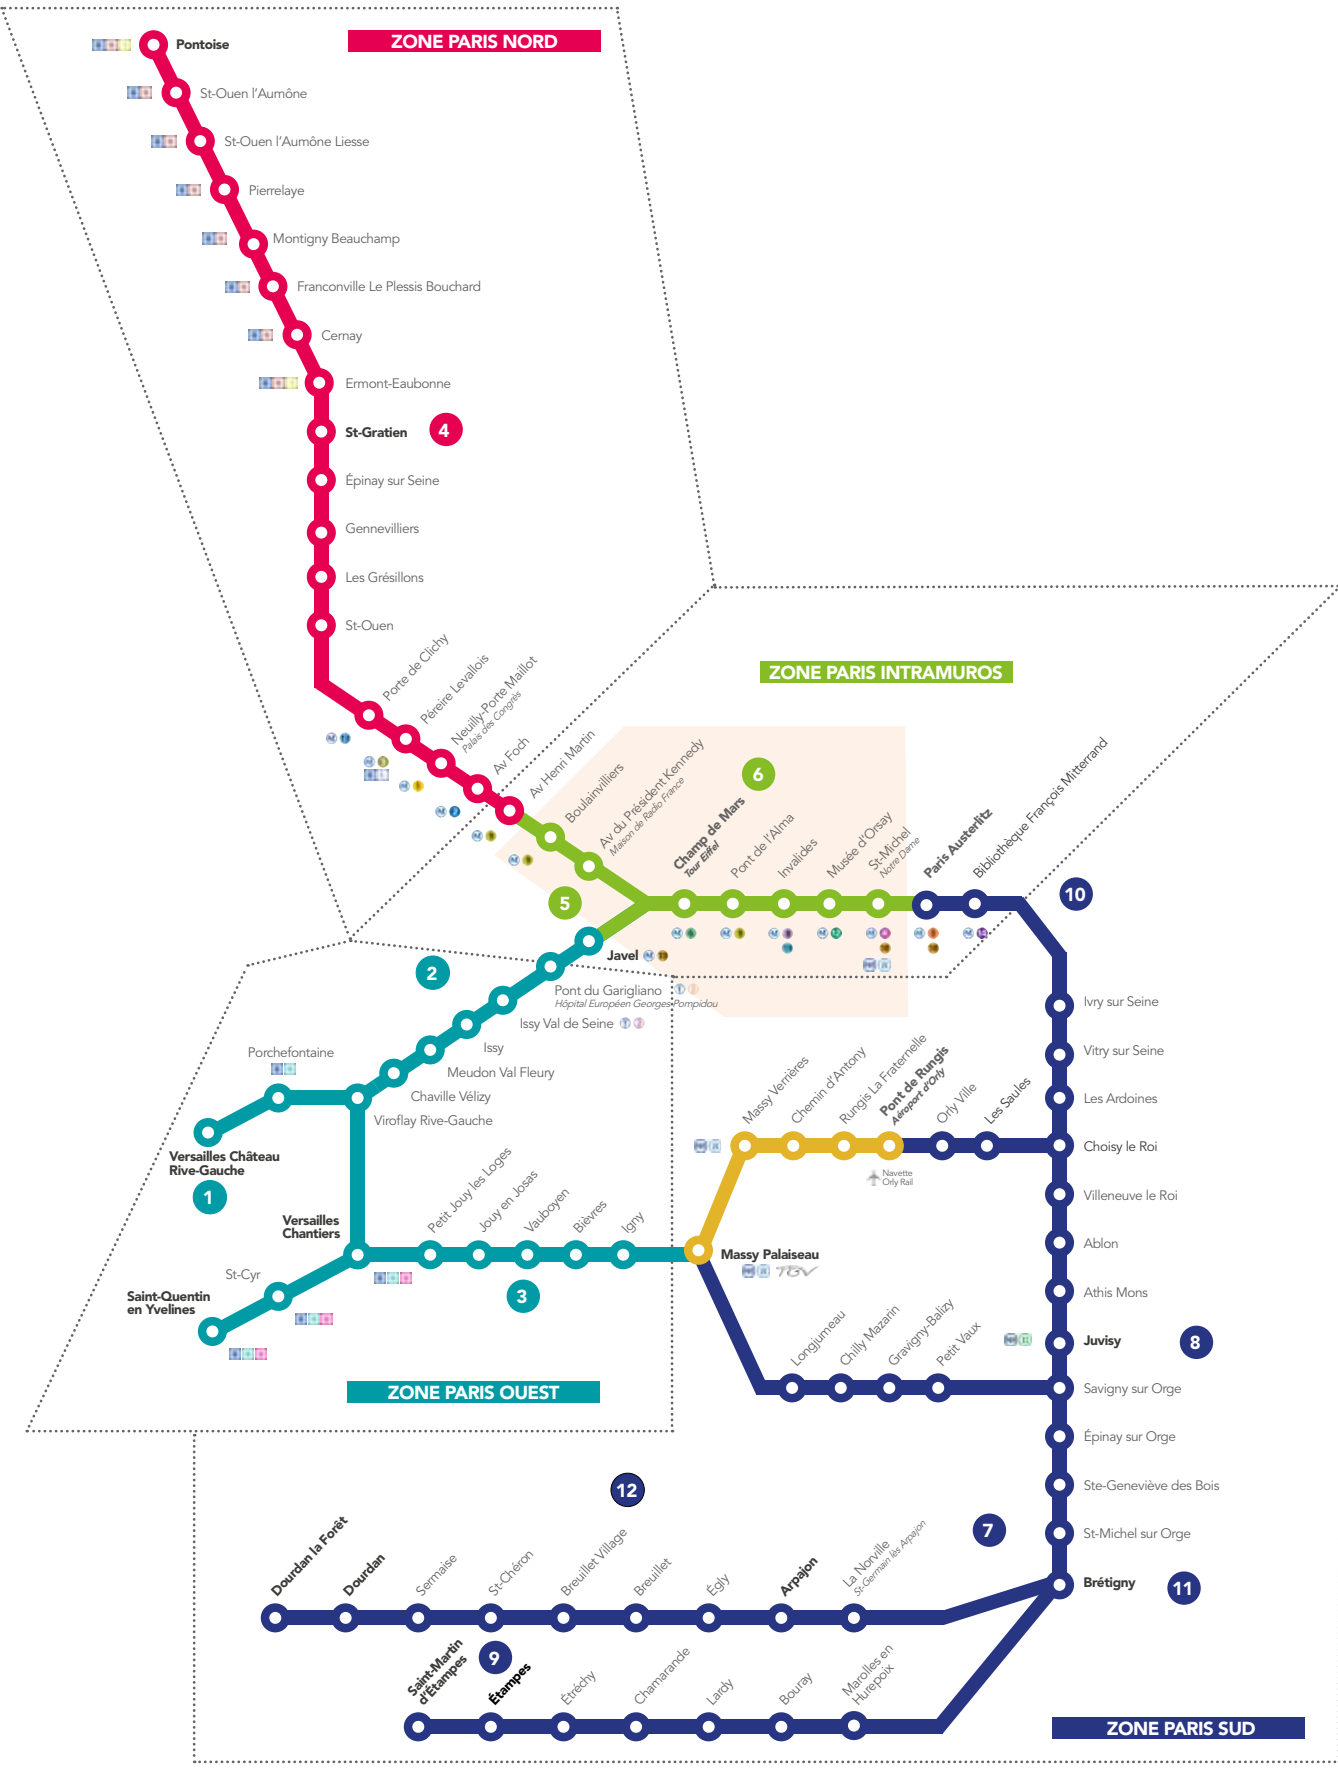

- 1
Maintenance des voies à Versailles
- 2
Mise en accessibilité des gares de Javel et de Meudon
- 3
Travaux du Tram Train Massy Evry
- 4
Mise en accessibilité de la gare de Saint-Gratien
- 5
Mise en accessibilité de la gare de Javel
- 6
Mise en accessibilité de la gare de Champ de Mars

- 7
**Week-end Rouge
Renouvellement d'appareils de voies à Juvisy, Brétigny, Athis-Mons et travaux de signalisation à Etrechy**
- 8
Renouvellement d'appareils de voies à Juvisy
- 9
Renouvellement d'appareils de voies à Étampes
- 10
Couverture des voies
- 11
Maintenance entre Brétigny-Dourdan/Étampes
- 12
Mise en accessibilité des gares de Dourdan et Arpajon

Emplacement Zcard